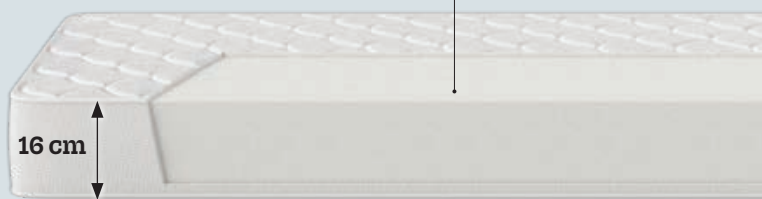

- ✓ **Popolna izbira za vsakogar** – izberite trdoto in polnilo, ki najbolj ustreza vašim spalnim navadam
- ✓ **Prilegajo se vsaki postelji** – nova kolekcija ponuja kar 17 modelov v različnih dimenzijah, med katerimi zlahka najdete tistega, ki vam popolnoma ustreza
- ✓ **Najboljše razmerje med ceno in kakovostjo** – modeli vzmetnic so na voljo v širokem cenovnem razponu, najboljša kakovost in trajnost pa sta vam vedno zagotovljeni
- ✓ **Udobje na dosegu roke** – obiščite najbližji Prima salon in preizkusite svojo novo vzmetnico

do **-50%**

Čas je, da se končno **naspite** in vsak dan **začnete z nasmehom!**

že od  
**125,00 €**  
**BASIC SOFT** vzmetnica,  
200 x 80 cm, redna cena: 250,00 €

**-50%**

že od  
**135,00 €**  
**ORTOPEDIC** vzmetnica,  
190 x 90 cm, redna cena: 270,00 €