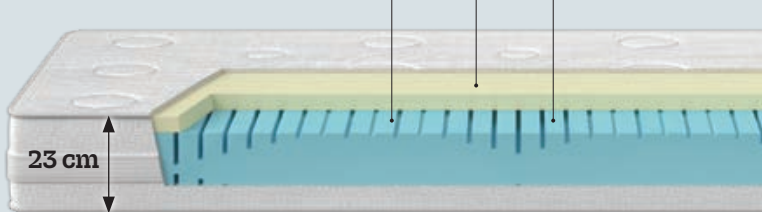

že od
367,40 €
DREAM vzmetnica,
200 x 80 cm, redna cena: 668,00 €

-45%

že od
367,40 €
STRONG vzmetnica,
200 x 80 cm, redna cena: 668,00 €

-45%