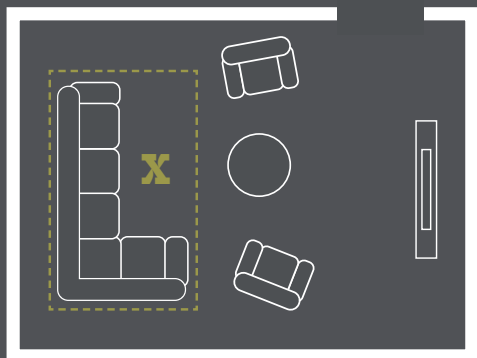

Velika izbira barv in modulov

Vsak naš program ima več kot **5 modulov!** Izberite svoje module in sestavite svojo sedežno garnituro iz sanj!

1 IZMÉRITE SVOJ PROSTOR ZA SEDEŽNO GARNITURO

Izkoristite **brezplačno izmero** na svojem domu!