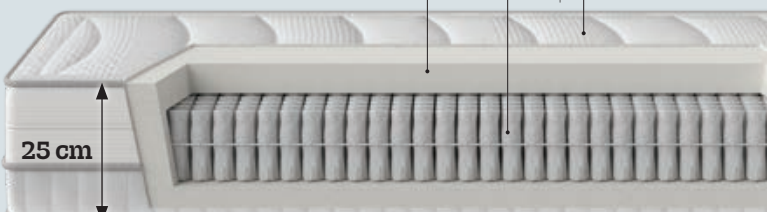

PRIMA SALONI: Murska Sobota BTC City Nemčavci 1d, 9000 Murska Sobota
Ljubljana BTC City, Ameriška 13, 1000 Ljubljana

BREZPLAČNA IZMERA v vašem domu!

Povprašajte v najbližjem salonu Prima.

Prihranki so vključeni v ceno, prikazane v letaku. Prihranki veljajo za člane Prima kluba ugodnosti.
*Naveden prihranek velja izključno za dimenzije, tkanine in barve, navedene na prodajnem mestu.

Ponudba v letaku velja od 6.1. do 5.2.2025 ali do razprodaje zalog. Vse navedene cene vključujejo popuste in DDV. Količine so omejene. Različne vrste popustov ali ugodnosti se ne seštevajo. Dekorativni dodatki in neoznačeni vgradni električni aparati niso vključeni v ceno izdelka. Za morebitne tiskarske napake, razlike v barvi, tehnične spremembe, možnosti, čas in hitrost dostave, spremembo postopka ali programa ne odgovarjamo. V primeru tiskarske napake sta veljavna opis in cena izdelka na prodajnem mestu. Fotografije so simbolične. Pridržujemo si pravico do spremembe cen.