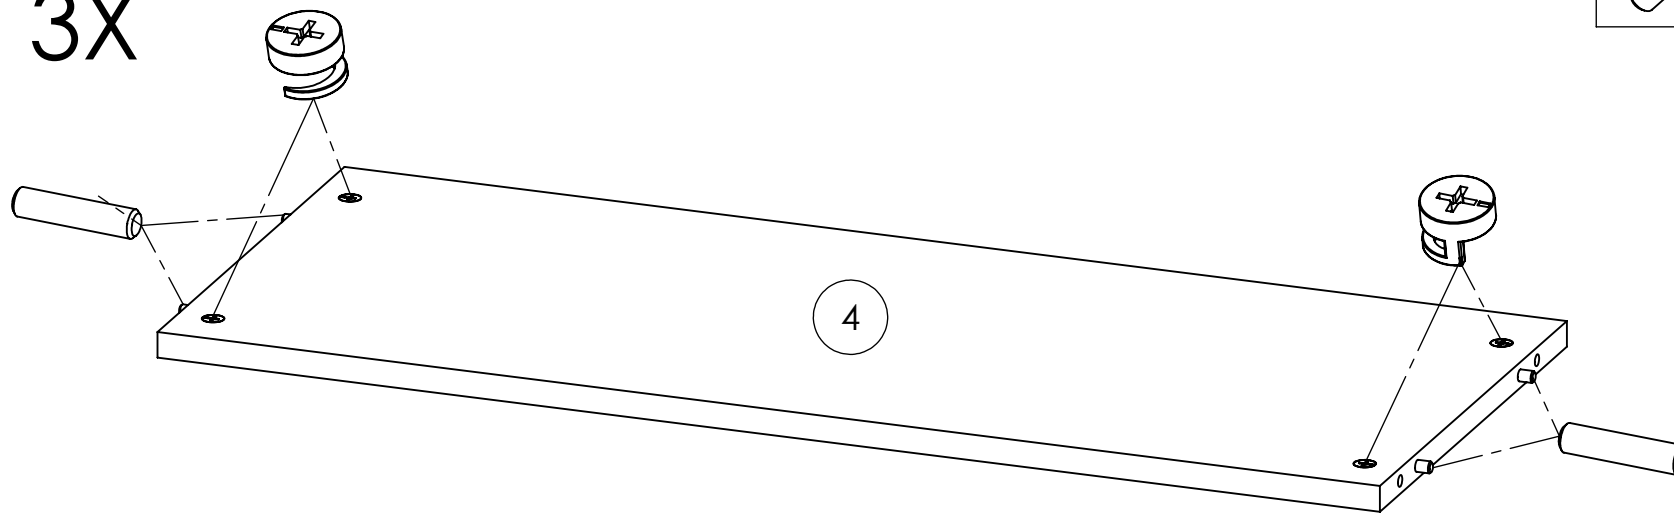

PC JULIJA predsoblje komoda 2VR+1L+OTV

3.

3X