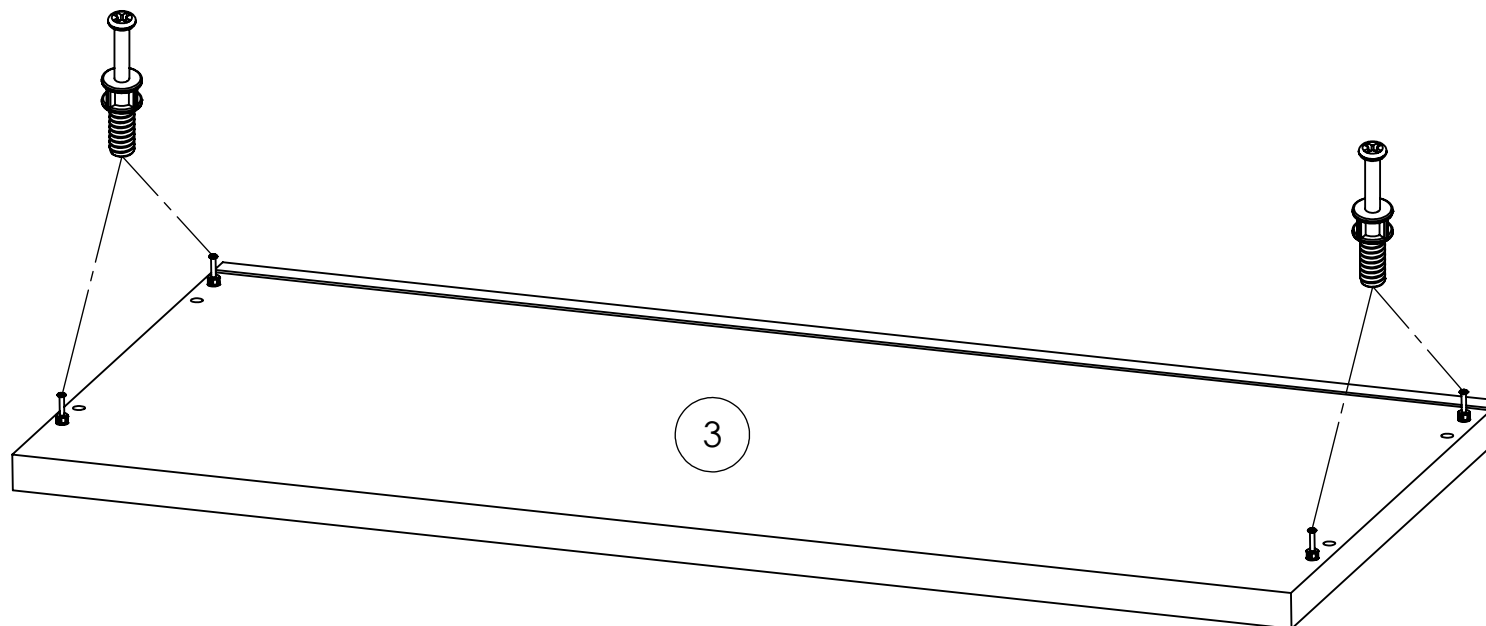

PC JULIJA predsoblje komoda 2VR+1L+OTV

3.

3X

4.