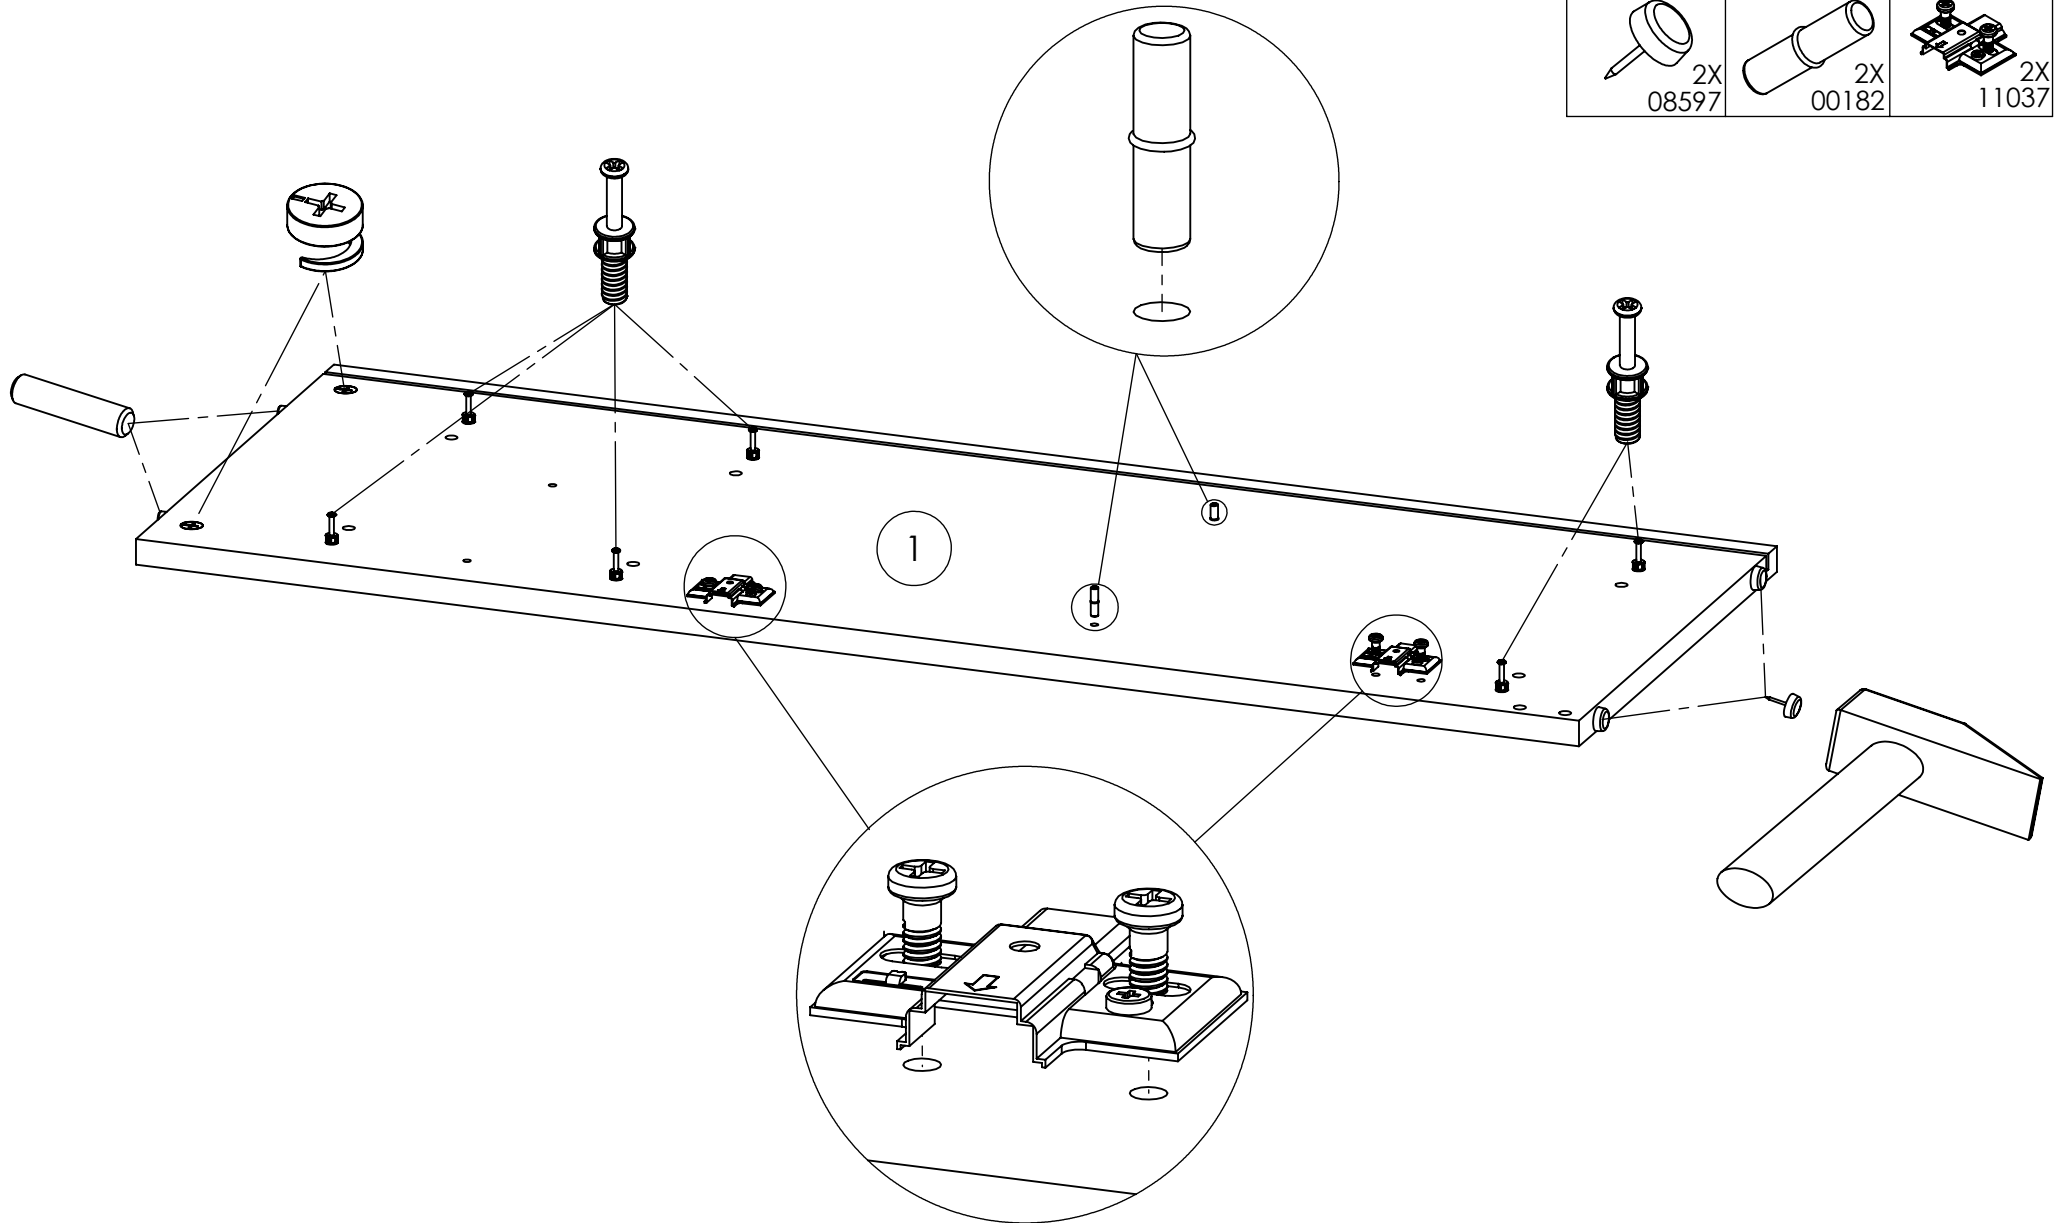

PC JULIJA predsoblje komoda 2VR+1L+OTV

	DIM	kom	pak korpus	pak vrata	8X35	7X24		3,5X16	4X30
1.	1020X370	1	1		 28X 05908	 16X 00323	 16X 00324	 12X 01231	 3X 00234
2.	1020X370	1	1						
3.	902X400	1	1		 4X 00236	 4X 00239	 50X 10109	 4X 00182	 4X 11283 4X 11374
4.	864X350	3	1						
5.	864X60	1	1						
6.	862X340	1	1						
7.	300x120	1	1		 4X 08597	 2X 23212	 4X 14166	 4X 14166	 4X 02387
8.	300X120	1	1						
9.	803X100	1	1						
10.	803X100	1	1		 1X 08742	 1X 00376	 1X 00377	 1X 08931	 1X 23175
11.	823X296	1	1						
12.	968X441	1	1						
13.	968x441	1	1						
14.	206x896			1	 4X 11037	 2X 11033	 2X 11030	 10X 02259	
15.	631x446			1					
16.	631x446			1					

PC JULIJA predsoblje komoda 2VR+1L+OTV

1.

8x35 2X 05908	 2X 00324	7X24 6X 00323
 2X 08597	 2X 00182	 2X 11037

PC JULIJA predsoblje komoda 2VR+1L+OTV

2.

8x35 2X 05908	 2X 00324	7X24 6X 00323
 2X 08597	 2X 00182	 2X 11037