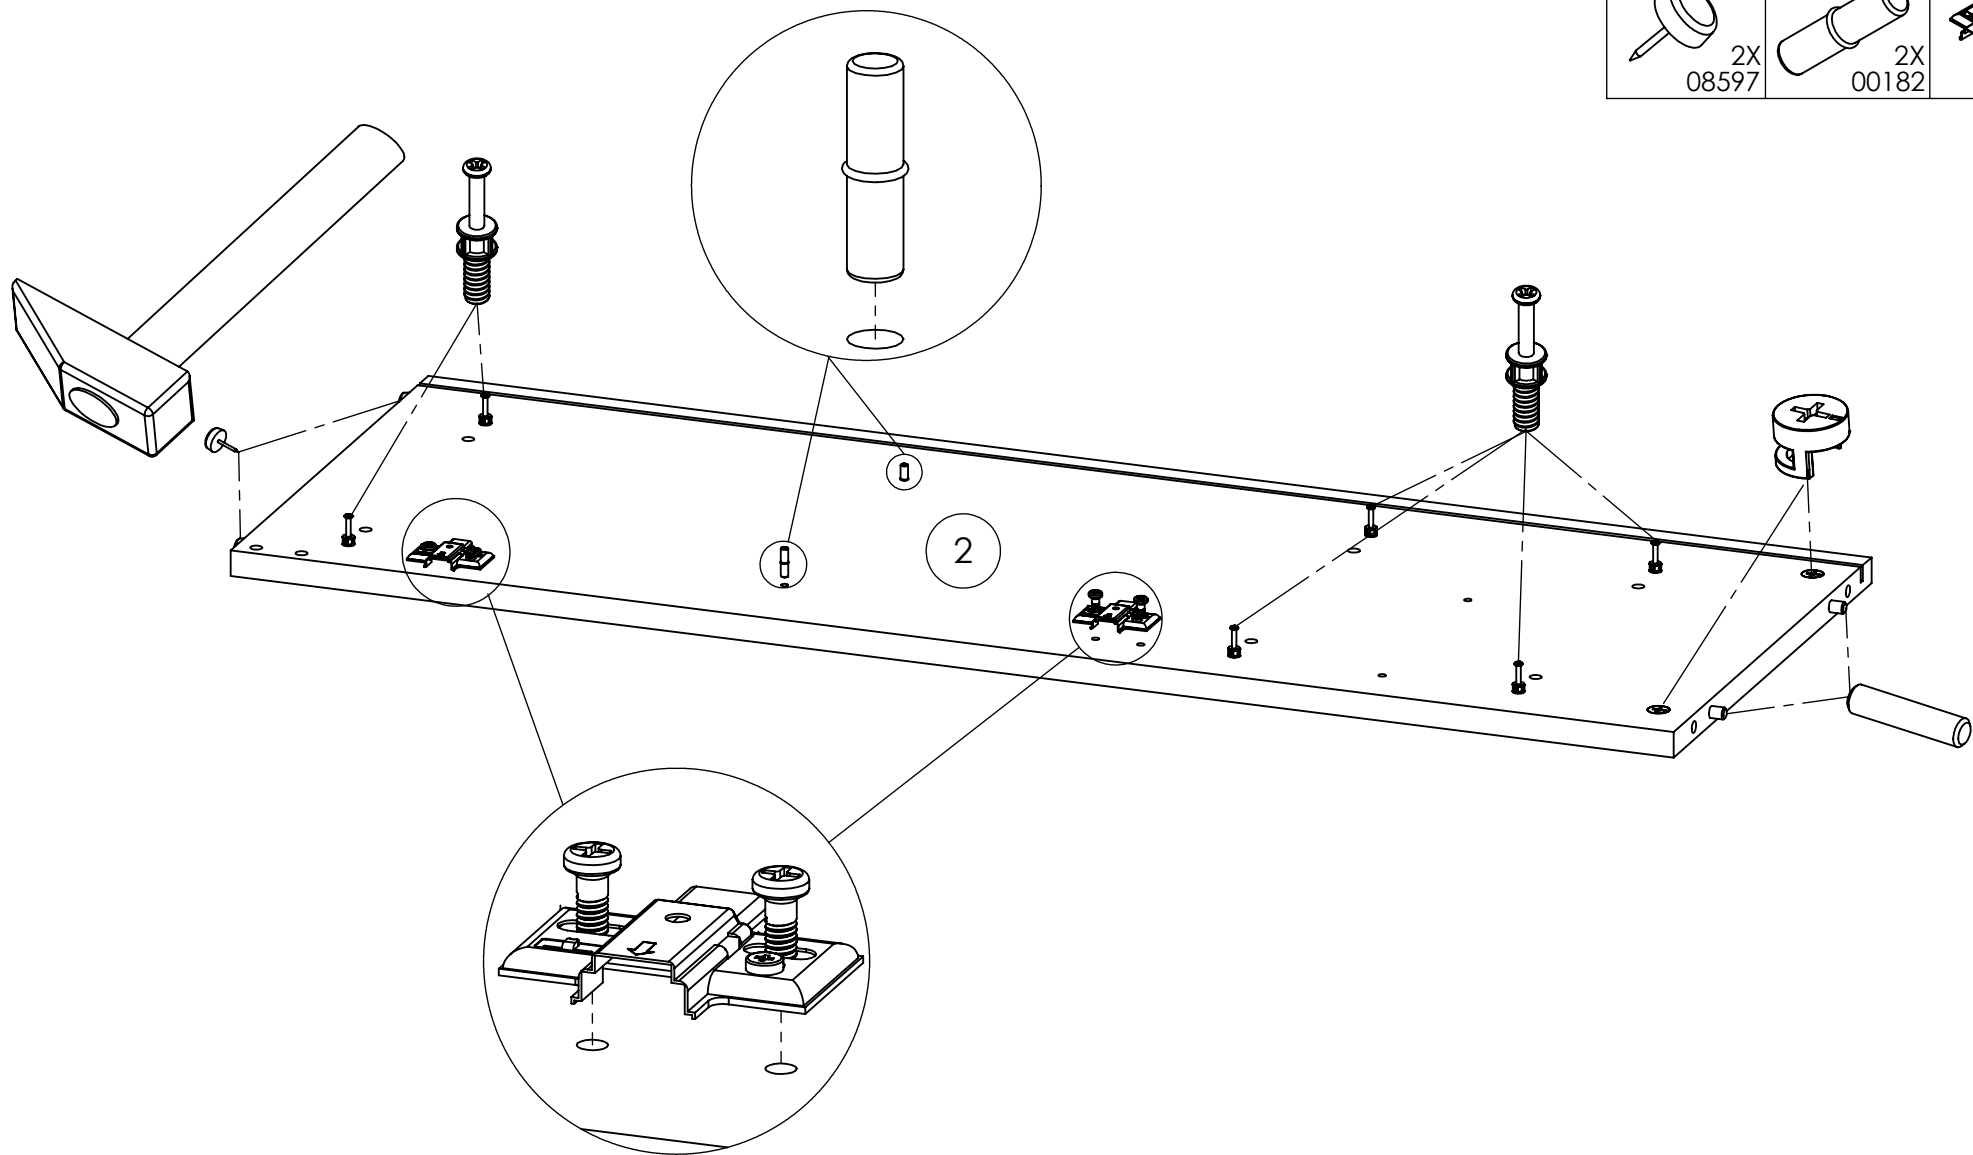

PC JULIJA predsoblje komoda 2VR+1L+OTV

1.

8x35 2X 05908	 2X 00324	7X24 6X 00323
 2X 08597	 2X 00182	 2X 11037

PC JULIJA predsoblje komoda 2VR+1L+OTV

2.

8x35 2X 05908	 2X 00324	7X24 6X 00323
 2X 08597	 2X 00182	 2X 11037