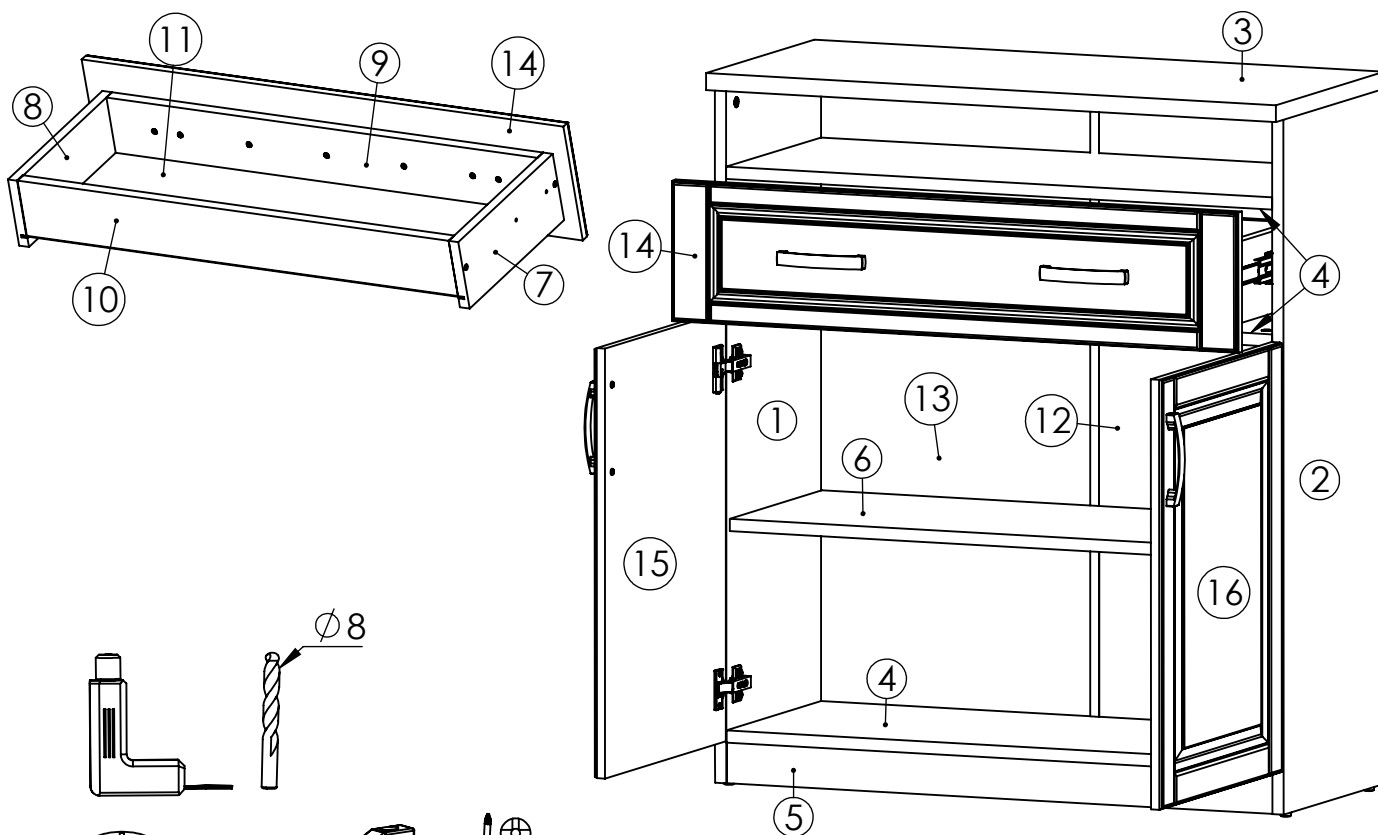

PC JULIJA predsoblje komoda 2VR+1L+OTV

	DIM	kom	pak korpus	pak vrata	8X35	7X24		3,5X16	4X30
1.	1020X370	1	1		 28X 05908	 16X 00323	 16X 00324	 12X 01231	 3X 00234
2.	1020X370	1	1						
3.	902X400	1	1		 4X 00236	 4X 00239	 50X 10109	 4X 00182	 4X 11283 4X 11374
4.	864X350	3	1						
5.	864X60	1	1						
6.	862X340	1	1						
7.	300x120	1	1		 4X 08597	 2X 23212	 4X 14166	 4X 14166	 4X 02387
8.	300X120	1	1						
9.	803X100	1	1						
10.	803X100	1	1		 1X 08742	 1X 00376	 1X 00377	 1X 08931	 1X 23175
11.	823X296	1	1						
12.	968X441	1	1						
13.	968x441	1	1						
14.	206x896			1	 4X 11037	 2X 11033	 2X 11030	 10X 02259	
15.	631x446			1					
16.	631x446			1					