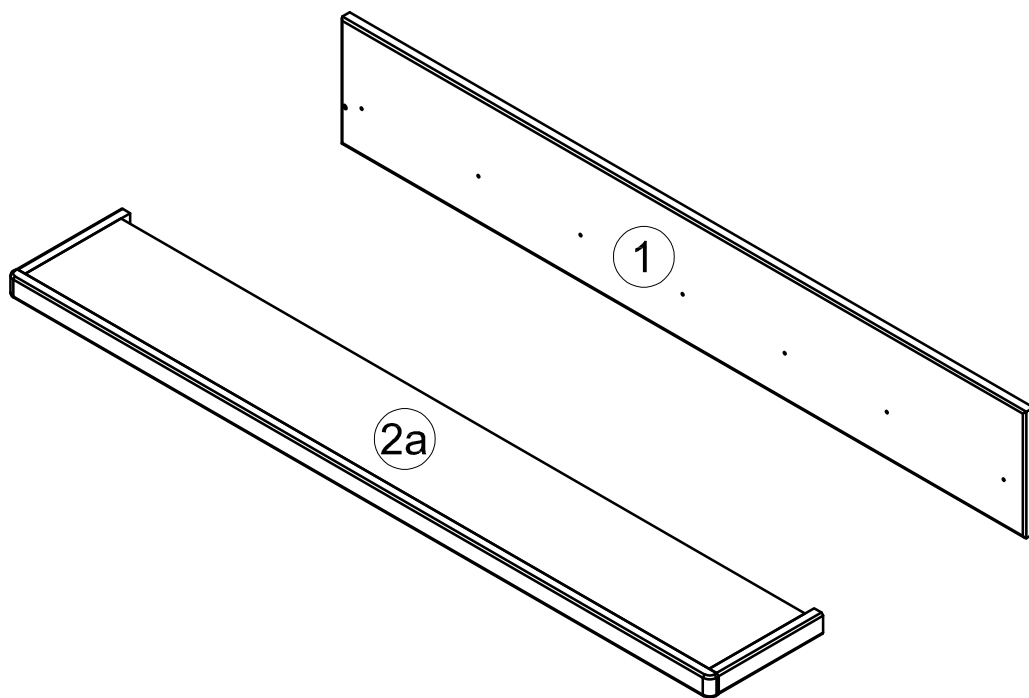

Servis karta

Name	BARCELONA
Typ	T 50 - ZIDNA POLICA

- ① 1500×240×20
- ②a 1542×250×40

OPCIONALNO

<p>05085ZB_Trafo</p> <p style="text-align: center;">x1</p>	<p>05085ZB_Band</p> <p style="text-align: center;">x1</p>
--	---