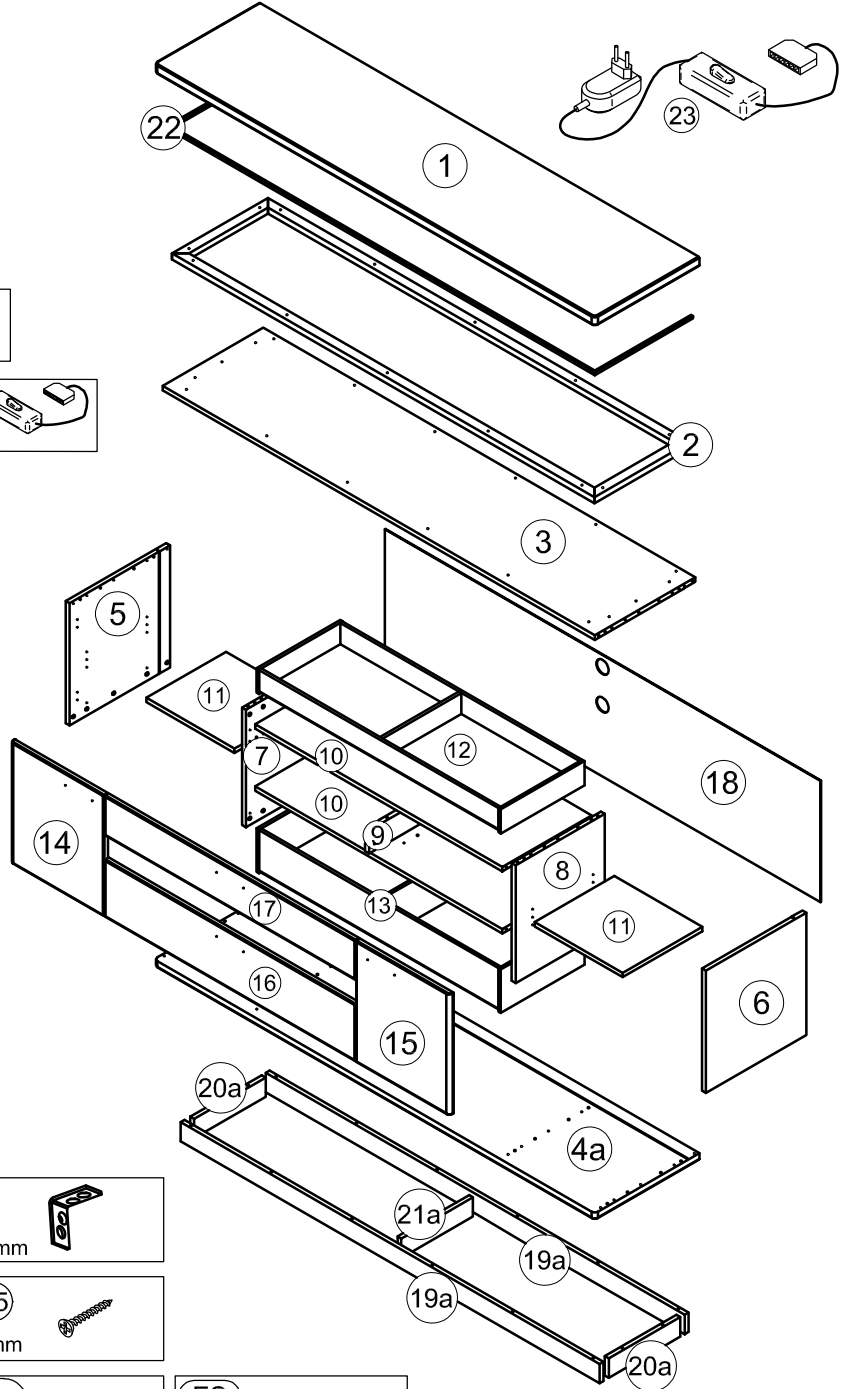

		
X1	X1	X1

Servis karta

Name	BARCELONA
Typ	T 30 - TV ELEMENT

- ① 2102×500×38
- ② 2016×458×25
- ③ 2062×480×19
- ④a 2102×500×28
- ⑤ 505×480×19
- ⑥ 505×480×19
- ⑦ 486×426×19
- ⑧ 486×426×19
- ⑨ 286×96×19
- ⑩ 1180×426×19
- ⑪ 420×380×18
- ⑫ 1166×400×100
- ⑬ 1166×400×180
- ⑭ 445×500×20
- ⑮ 445×500×20
- ⑯ 1196×236×20
- ⑰ 1196×164×20
- ⑱ 2078×502×3
- ⑲a 2000×80×19
- ⑳a 342×80×19
- ㉑a 342×80×18

⑳ 2040×470×470
rasvjeta!

㉓ **Trafo!**

D1
Ø8x32 mm

EX
Ø15x12 mm

T1

W1

B

ST