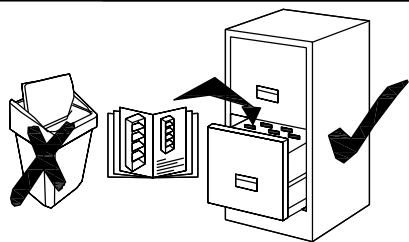

Servis karta

Name **BARCELONA**

Typ **T 12 - KOMBI VITRINA**

- ① 752×372×38
- ② 666×330×25
- ③ 712×352×29
- ④ 752×372×28
- ⑤ 1934×352×19
- ⑥ 1934×352×19
- ⑦ 1905×332×18
- ⑧ 422×320×18
- ⑨ 272×295×18
- ⑩ 420×290×18
- ⑪ 270×290×18
- ⑫ 413×300×6
- ⑬ 1929×296×20
- ⑭ 445×500×20
- ⑮ 989×418×4
- ⑯ 445×500×20
- ⑰ 1921×728×3
- ⑱ 420×997×4