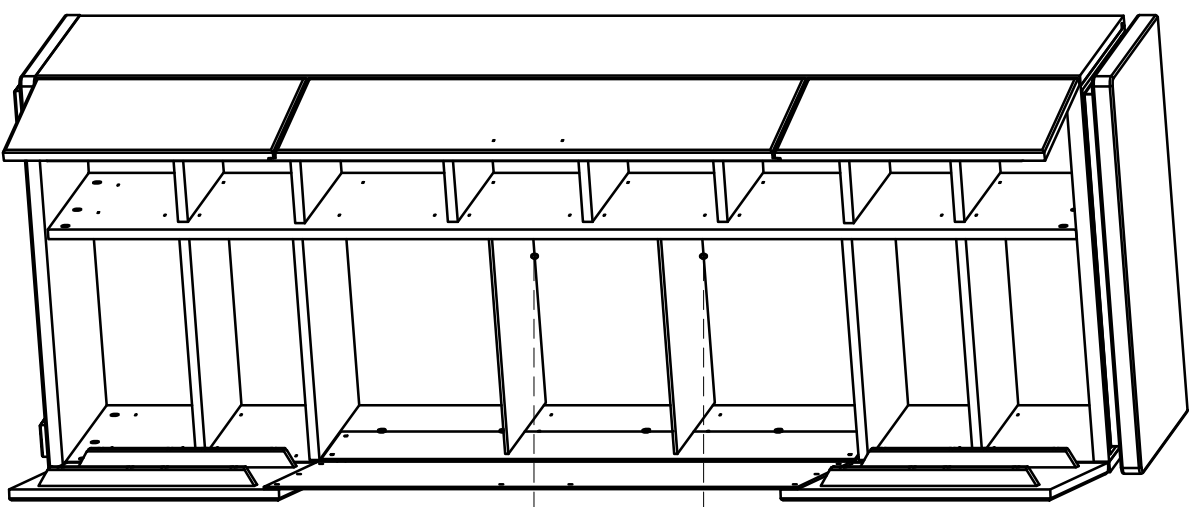

BARCELONA

TIP 12 - KOMBI VITRINA

2/2

1 osoba

OPCIONALNO

005052ZB_BEL. 005052ZB_TRAFO 005091ZB

X1	X1	X1