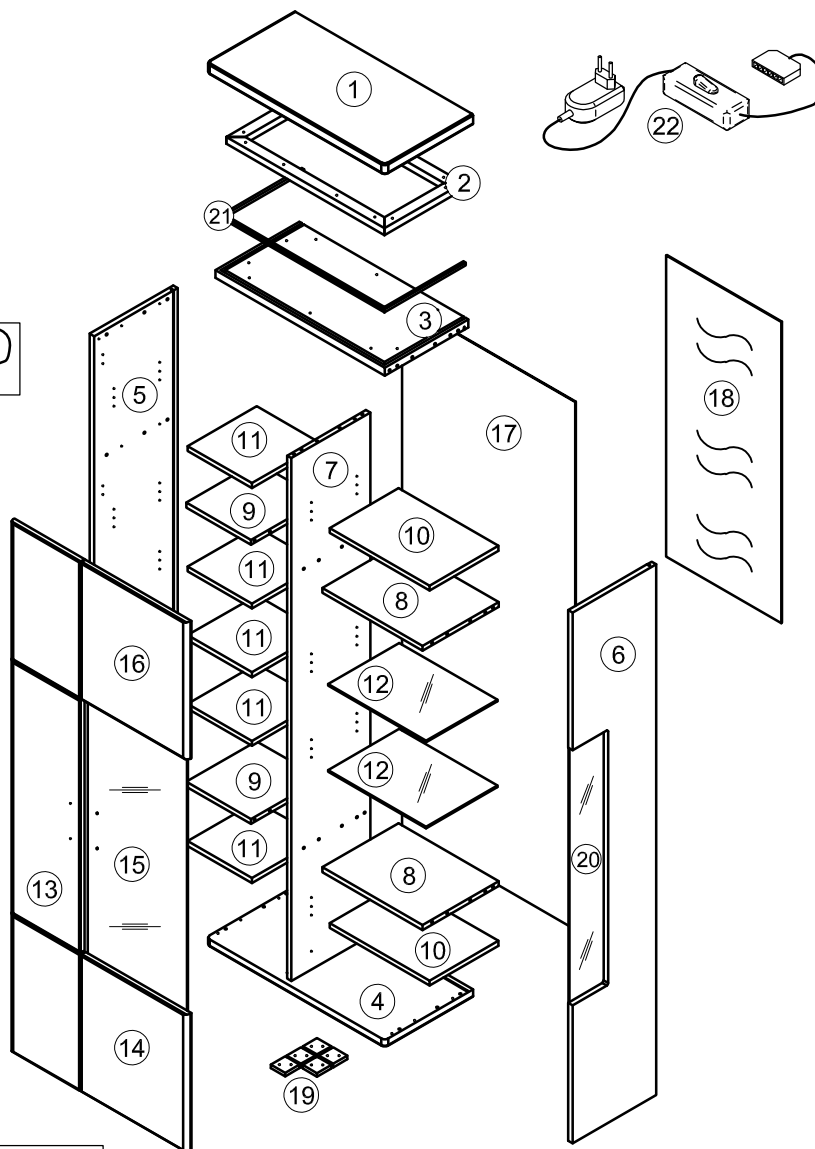

Servis karta

Name **BARCELONA**

Typ **T 12 - KOMBI VITRINA**

- ① 752×372×38
- ② 666×330×25
- ③ 712×352×29
- ④ 752×372×28
- ⑤ 1934×352×19
- ⑥ 1934×352×19
- ⑦ 1905×332×18
- ⑧ 422×320×18
- ⑨ 272×295×18
- ⑩ 420×290×18
- ⑪ 270×290×18
- ⑫ 413×300×6
- ⑬ 1929×296×20
- ⑭ 445×500×20
- ⑮ 989×418×4
- ⑯ 445×500×20
- ⑰ 1921×728×3
- ⑱ 420×997×4

⑲ 60×60×15

⑳ 989×160×4

㉑ 690×342×342
rasvjeta!!

㉒ **Trafo!!**

OPCIONALNO

005052ZB_BEL.

005052ZB_TRAFO

005091ZB