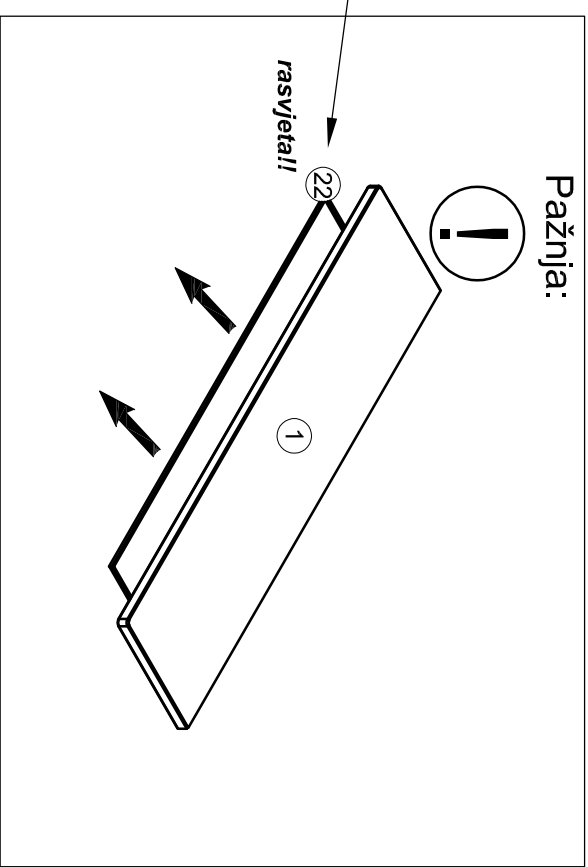

BARCELONA

TIP 30 - TV ELEMENT

31.08.2021.

1/1

Ovaj simbol označava da ovaj element sadrži elektronske i elektroničke dijelove koje nije dozvoljeno odlagati u običan kućni otpad. Molimo sve elektroničke/elektronske dijelove odlagati u za to predviđeno mjesto!