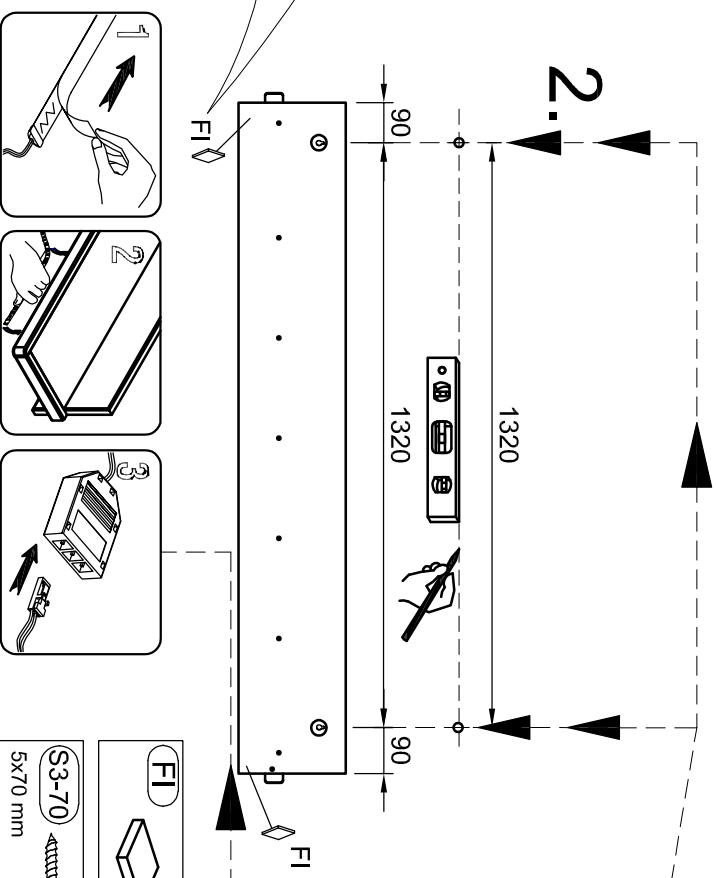

C2
3x20 mm

M25
M4x25 mm

S1-20
3x20 mm

L1
3x20 mm

L1
3x20 mm

L1
3x20 mm

BARCELONA

UPUTA ZA MONTAŽU TIP 30 - TV ELEMENT

4.

5.

- | | | |
|----------|--|-----|
| ST | | x8 |
| M40 | | x4 |
| M4x40 mm | | |
| C2 | | x16 |
| M25 | | x4 |
| M4x25 mm | | |
| W1 | | x8 |
| PG | | x4 |
| 128 mm | | |
| S2-16L | | x1 |
| 4x16 mm | | |
| KL | | x1 |

Servis karta

Name	BARCELONA
Typ	T 50 - ZIDNA POLICA

- ① 1500×240×20
- ②a 1542×250×40

OPCIONALNO

<p>05085ZB_Trafo</p> <p style="text-align: center;">x1</p>	<p>05085ZB_Band</p> <p style="text-align: center;">x1</p>
--	---

BARCELONA

UPUTA ZA MONTAŽU TIP 50 - ZIDNA POLICA

31.08.2021.

1/1

1 osoba

25
Min.

- F1** x2
- S3-70** 5x70 mm x7
- O3** Ø5x60mm x2

Pažnja:
Potrebno nabaviti tip! za zid!