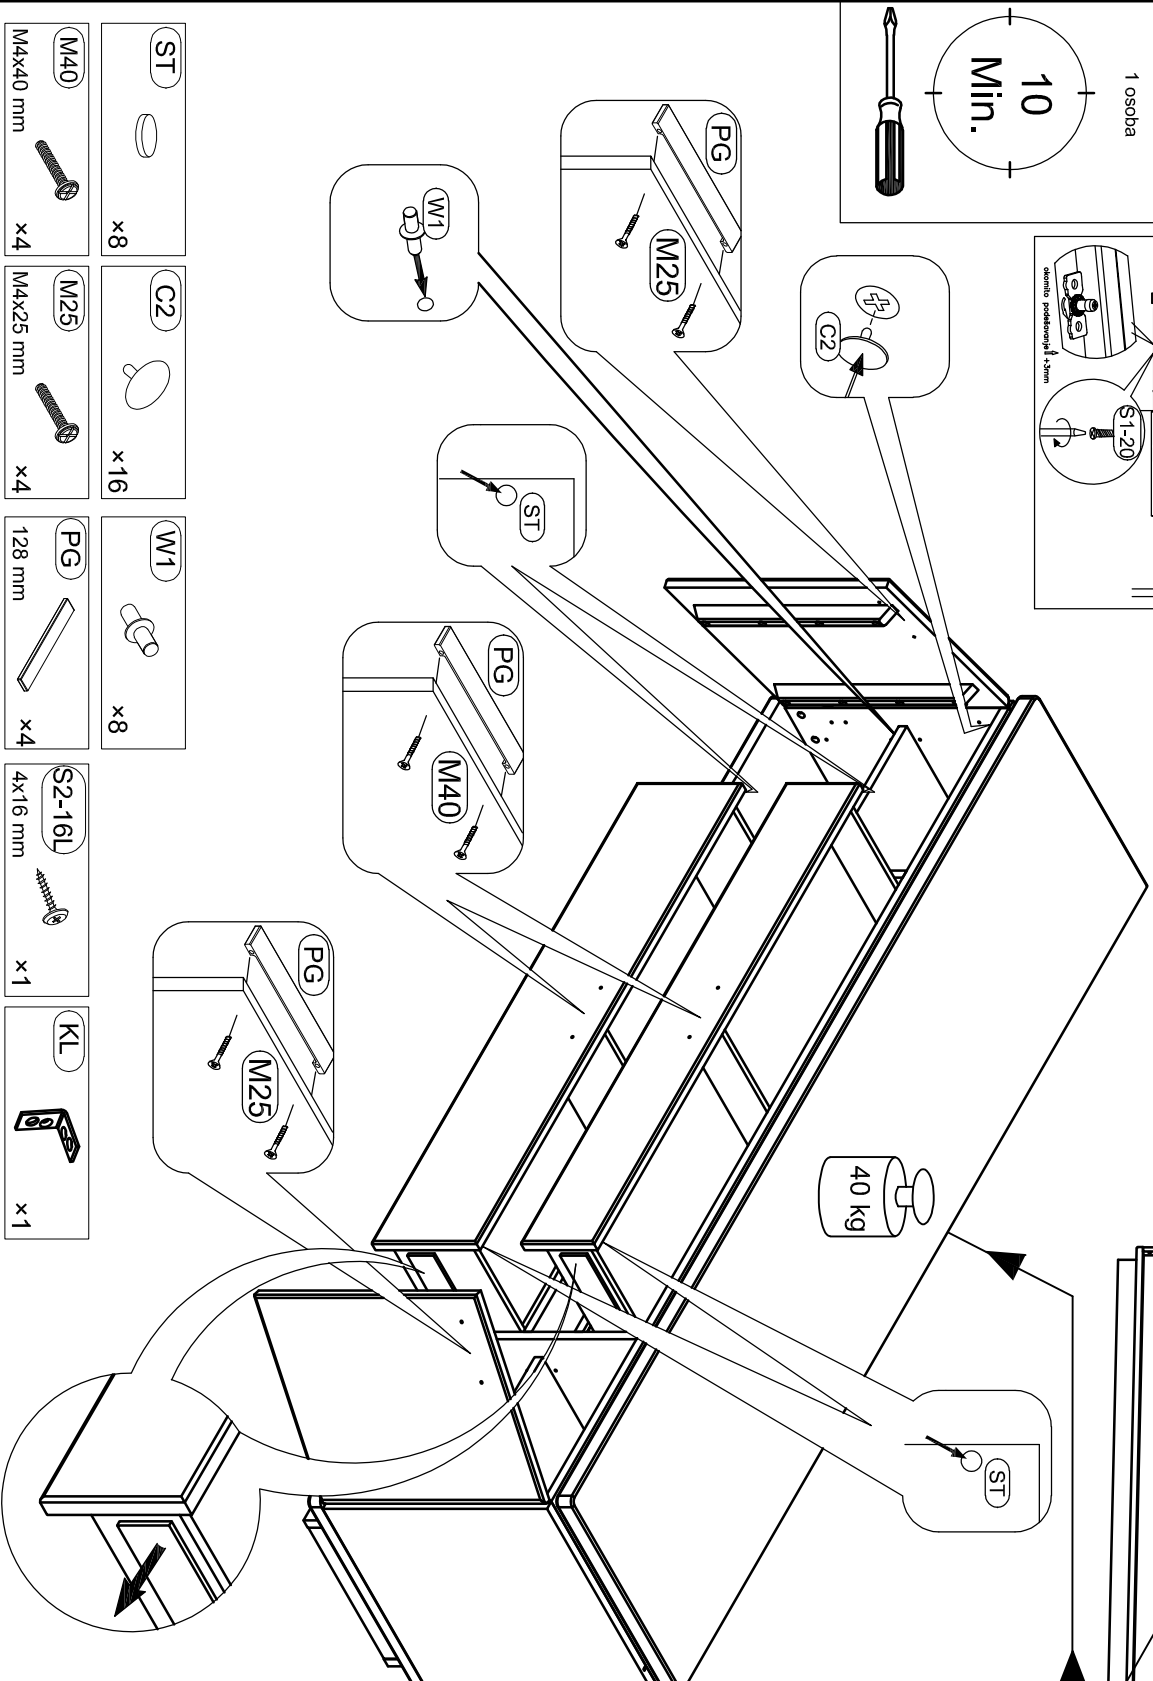

C2
3x20 mm

M25
M4x25 mm

S1-20
3x20 mm

L1
3x20 mm

L1
3x20 mm

L1
3x20 mm

BARCELONA

UPUTA ZA MONTAŽU TIP 30 - TV ELEMENT

31.08.2021.

1/1

Ladicu učvrstiti vijcima za vodilicu
pomoću vijaka Ø3x20mm

1 osoba

10
Min.

1.

2.

3.

4.

5.

- | | | |
|----------|--|-----|
| ST | | x8 |
| M40 | | x4 |
| M4x40 mm | | |
| C2 | | x16 |
| M25 | | x4 |
| M4x25 mm | | |
| W1 | | x8 |
| PG | | x4 |
| 128 mm | | |
| S2-16L | | x1 |
| 4x16 mm | | |
| KL | | x1 |