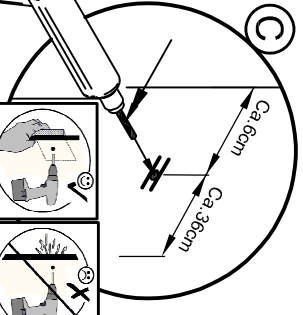

BARCELONA

TIP 12 - KOMBI VITRINA

2/2

1 osoba

OPCIONALNO

005052ZB_BEL. 005052ZB_TRAFO 005091ZB

X1	X1	X1