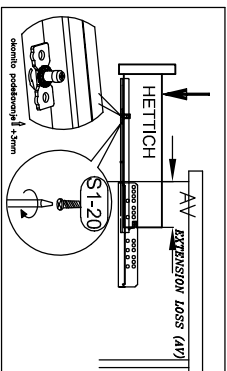

C2
3x20 mm

M25
M4x25 mm

S1-20
3x20 mm

L1
3x20 mm

L1
3x20 mm

L1
3x20 mm

BARCELONA

UPUTA ZA MONTAŽU TIP 30 - TV ELEMENT

31.08.2021.

1/1

Ladicu učvrstiti vijcima za vodilicu
pomoću vijaka Ø3x20mm

1 osoba

10
Min.

1.

2.

3.

4.

5.

- | | | |
|----------|--|-----|
| ST | | x8 |
| M40 | | x4 |
| M4x40 mm | | |
| C2 | | x16 |
| M25 | | x4 |
| M4x25 mm | | |
| W1 | | x8 |
| PG | | x4 |
| 128 mm | | |
| S2-16L | | x1 |
| 4x16 mm | | |
| KL | | x1 |