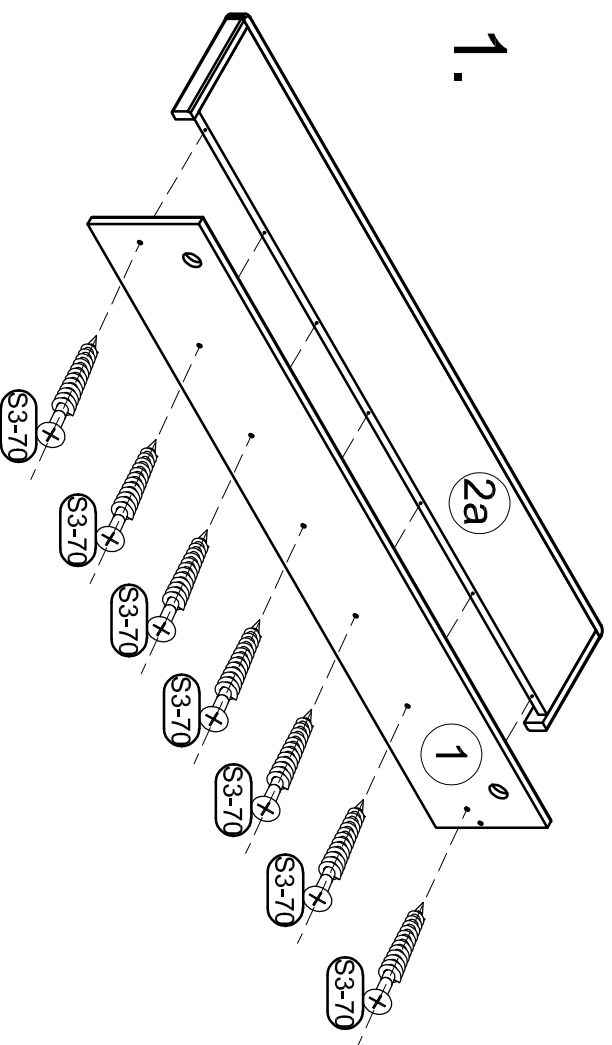

C2
3x20 mm

M25
M4x25 mm

S1-20
3x20 mm

L1
3x20 mm

L1
3x20 mm

L1
3x20 mm

BARCELONA

UPUTA ZA MONTAŽU TIP 30 - TV ELEMENT

4.

5.

- | | | |
|----------|--|-----|
| ST | | x8 |
| M40 | | x4 |
| M4x40 mm | | |
| C2 | | x16 |
| M25 | | x4 |
| M4x25 mm | | |
| W1 | | x8 |
| PG | | x4 |
| 128 mm | | |
| S2-16L | | x1 |
| 4x16 mm | | |
| KL | | x1 |

BARCELONA

UPUTA ZA MONTAŽU TIP 50 - ZIDNA POLICA

31.08.2021.

1/1

1 osoba

25
Min.

- F1** x2
- S3-70** 5x70 mm x7
- O3** Ø5x60mm x2

Pažnja:
Potrebno nabaviti tip! za zid!