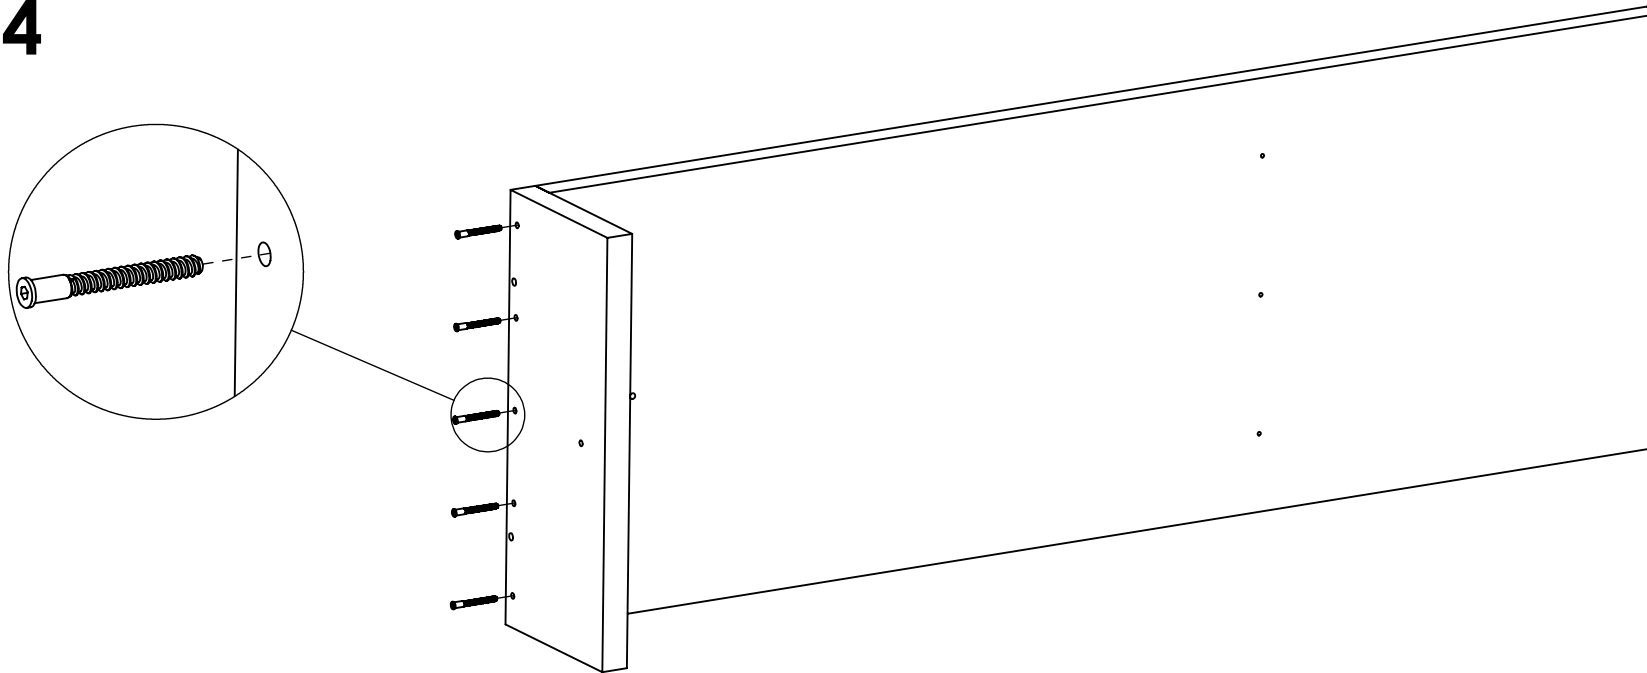

PREDSOBLJE LIBERTA ZIDNA VJEŠALICA

3

4