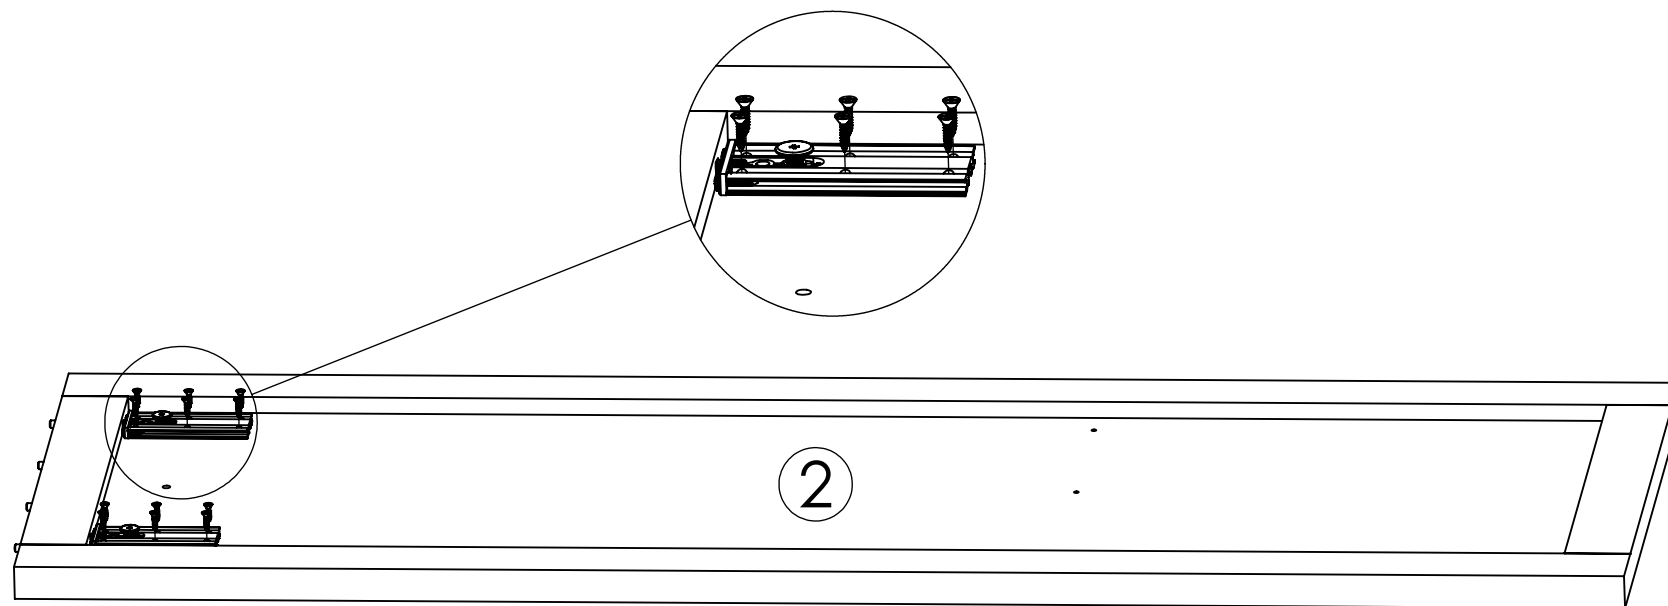

PREDSOBLJE LIBERTA ZIDNA VJEŠALICA

1

2