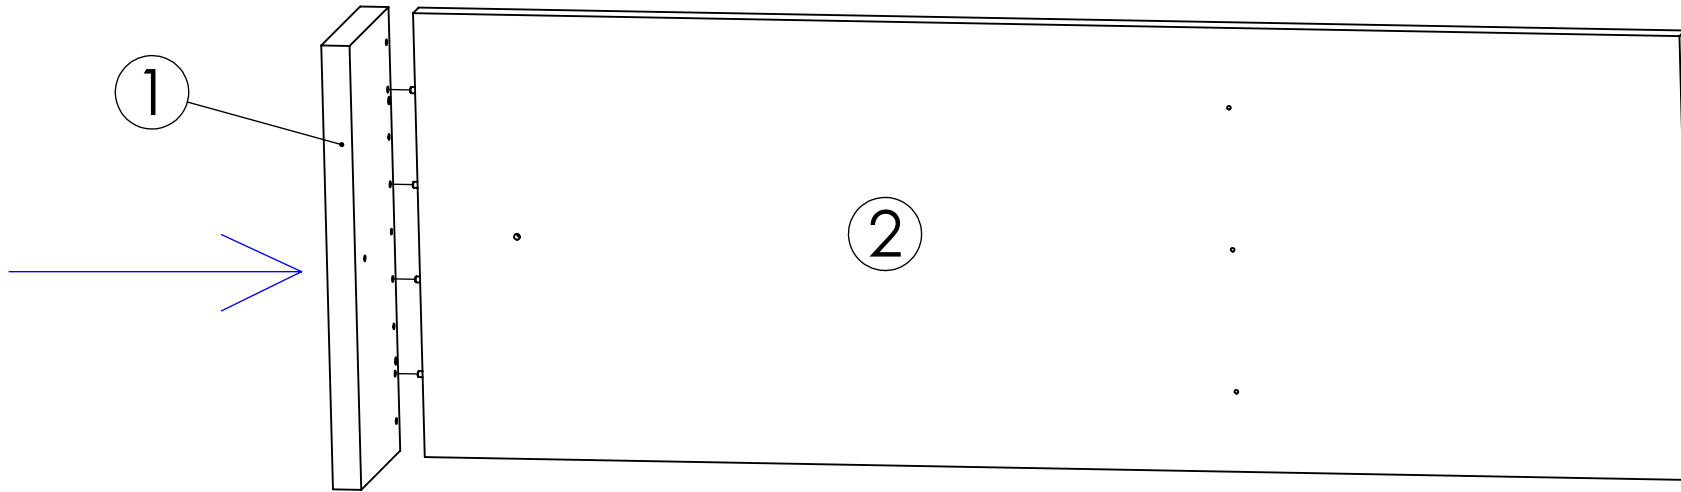

PREDSOBLJE LIBERTA ZIDNA VJEŠALICA

3