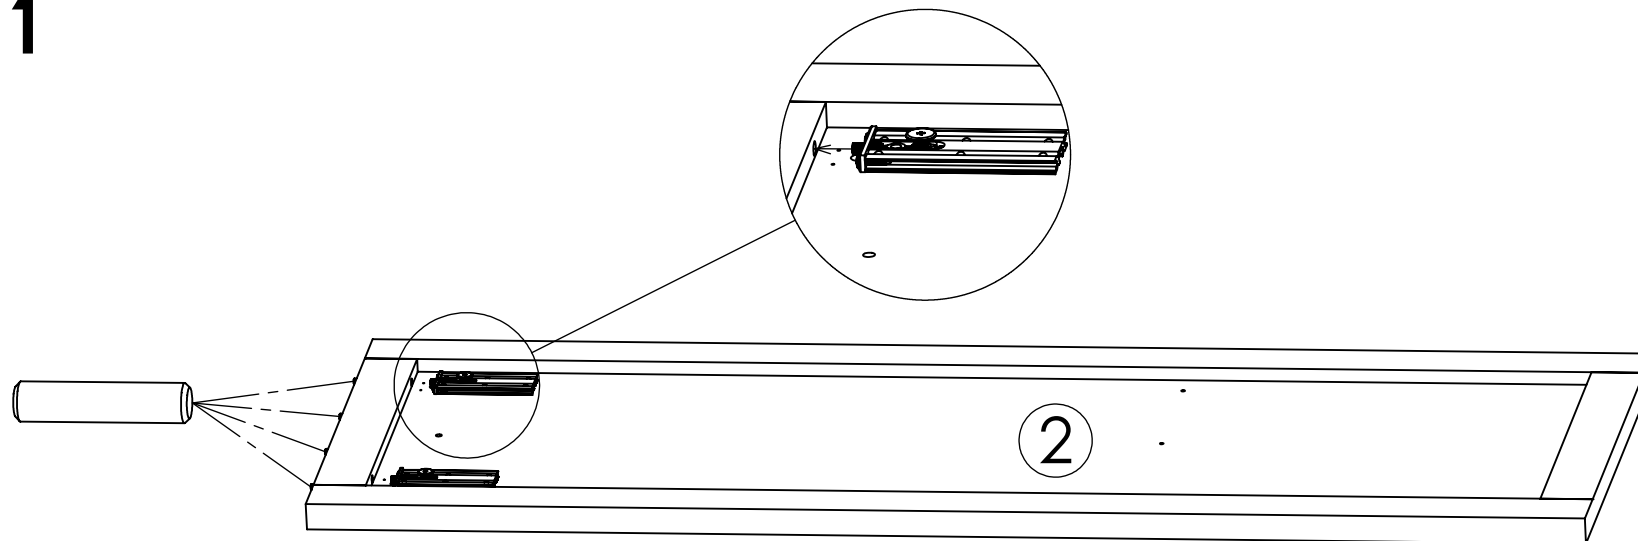

PREDSOBLJE LIBERTA ZIDNA VJEŠALICA

1