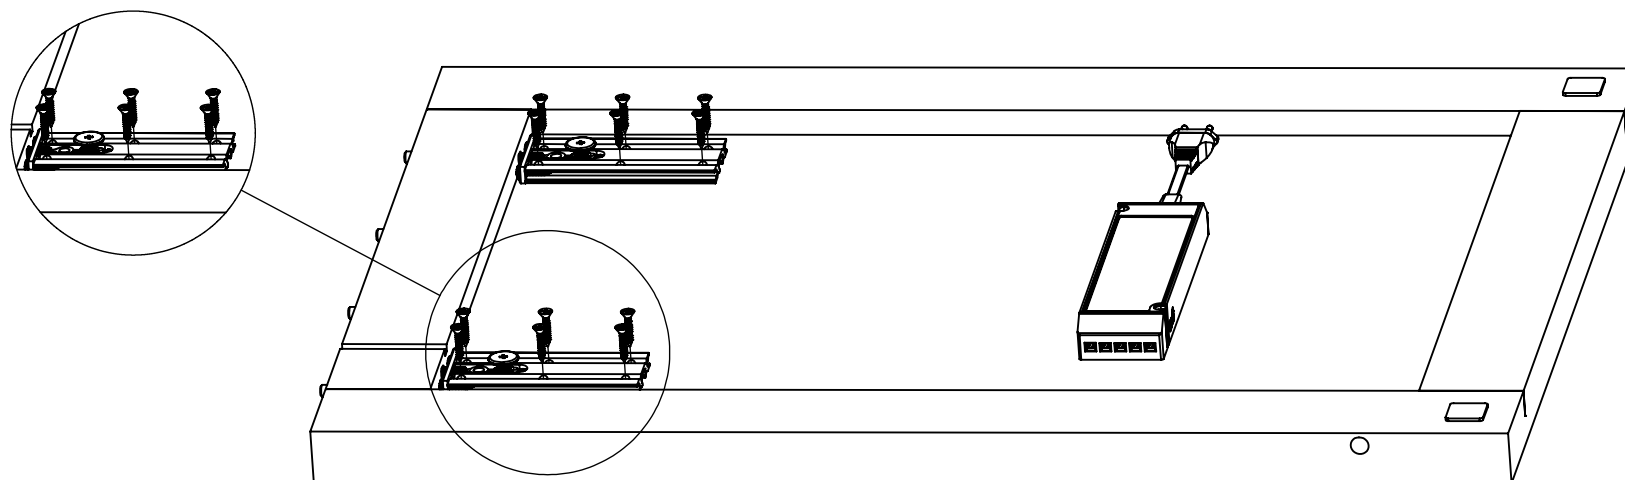

PREDSOBLJE LIBERTA OGLEDALO S RASVJETOM

1

2