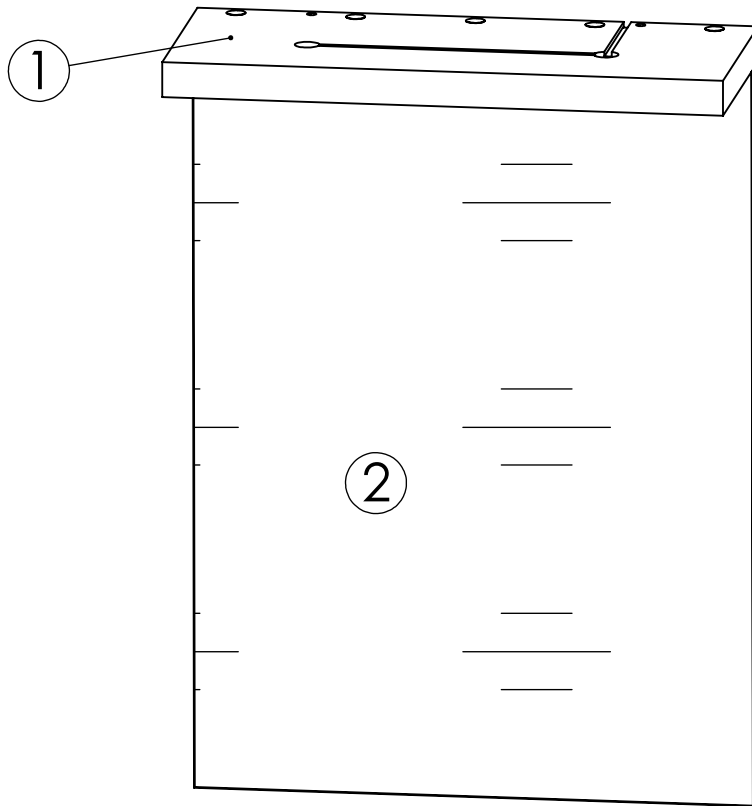

PREDSOBLJE LIBERTA - OGLEDALO S RASVJETOM

	DIM	Kom	Pak.
1.	250 X 600	1	1
2.	802 X 600	1	1

 2X 20769	 1X 20124	 4X25 12X 00233	 7X70 5X 23205
 Ø8x50 6X 20771	 5X60 6X 20772	 4 1X 20770	 5X 20787 20786
	 2X 01189	 3X15 2X 00229	 Ø8x35 4X 05908

PREDSOBLJE LIBERTA OGLEDALO S RASVJETOM

1

2

PREDSOBLJE LIBERTA OGLEDALO S RASVJETOM

3

4

7X70

5X
23205