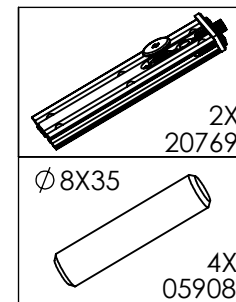

PREDSOBLJE LIBERTA - OGLEDALO S RASVJETOM

	DIM	Kom	Pak.
1.	250 X 600	1	1
2.	802 X 600	1	1

 2X 20769	 1X 20124	 4X25 12X 00233	 7X70 5X 23205
 Ø8x50 6X 20771	 5X60 6X 20772	 4 1X 20770	 5X 20787 20786
	 2X 01189	 3X15 2X 00229	 Ø8x35 4X 05908

PREDSOBLJE LIBERTA OGLEDALO S RASVJETOM

1

2

PREDSOBLJE LIBERTA OGLEDALO S RASVJETOM

3

4

7X70

5X
23205