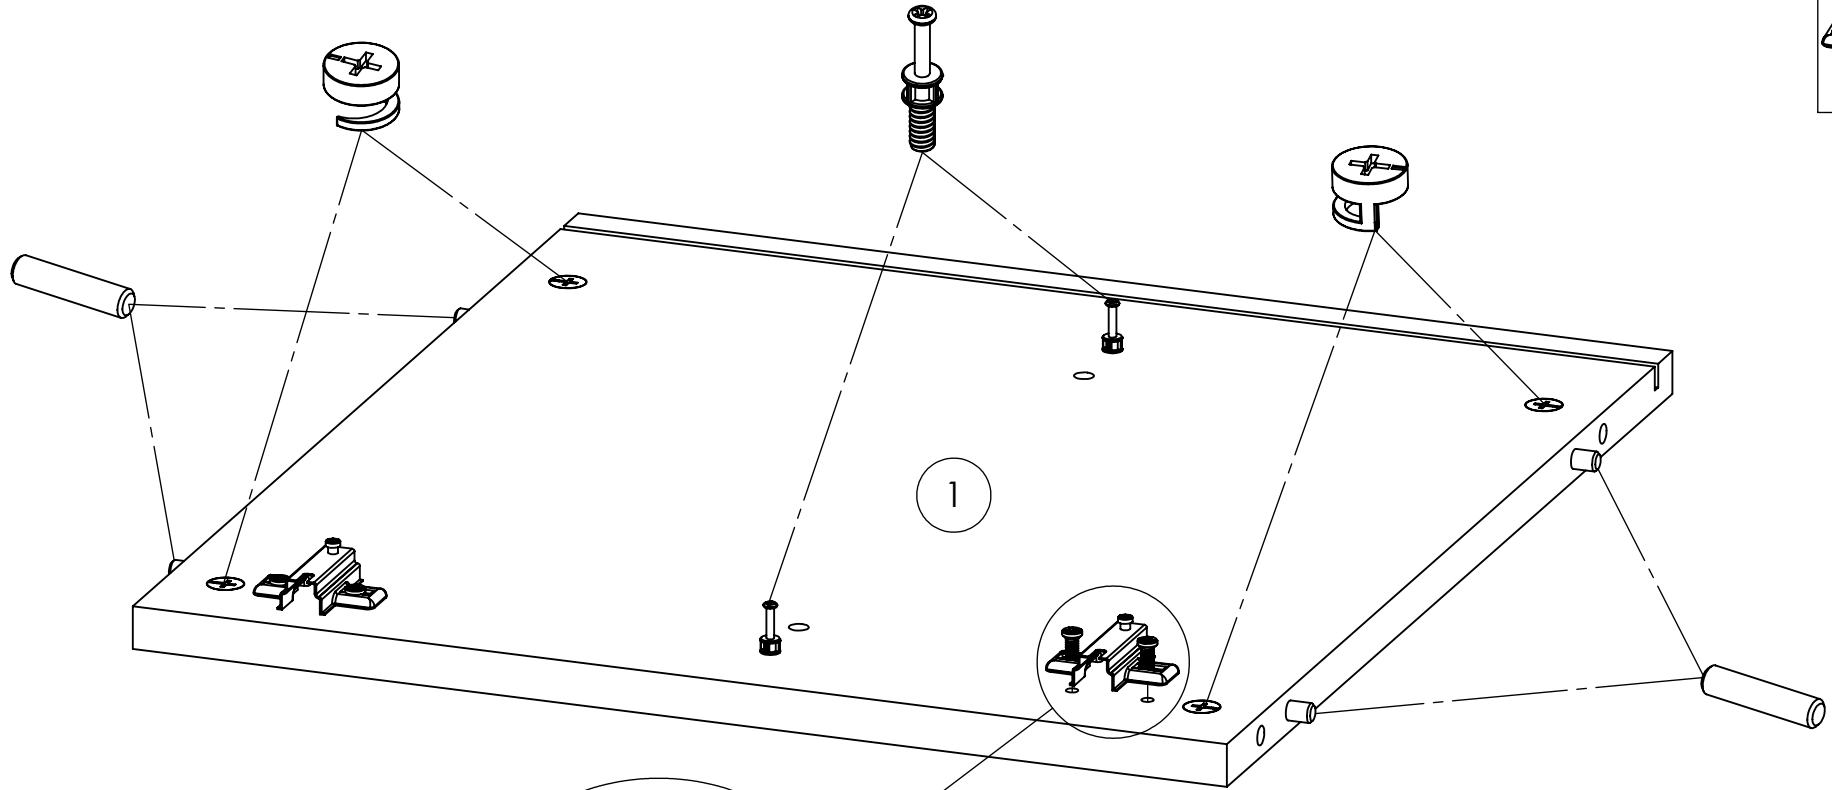

PC KAPRUN regal TV komoda 1L+2VR

1.