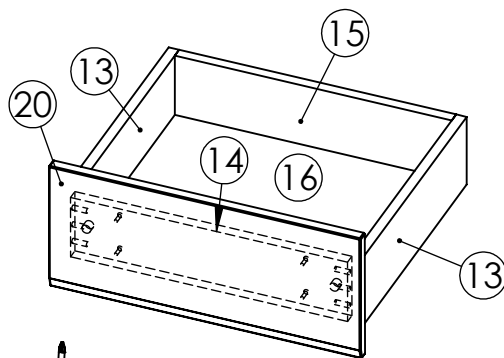

PC KAPRUN regal TV komoda 1L+2VR

	DIM	kom	pak
1	464 X 500	1	
2	464 X 500	1	
3	1620X500	1	
4	1220X500	1	
5	200X500	1	
6	200X500	1	
7	247X480	2	
8	1584X480	1	
9	199X480	1	
10	199X480	1	
11	1597X263	1	
12	1597X217	1	
13	450X113	2	
14	487X114	1	
15	487X114	1	
16	449X492	1	
17	1220X120	1	
18	498X536	1	
19	498X536	1	
20	536X233	1	