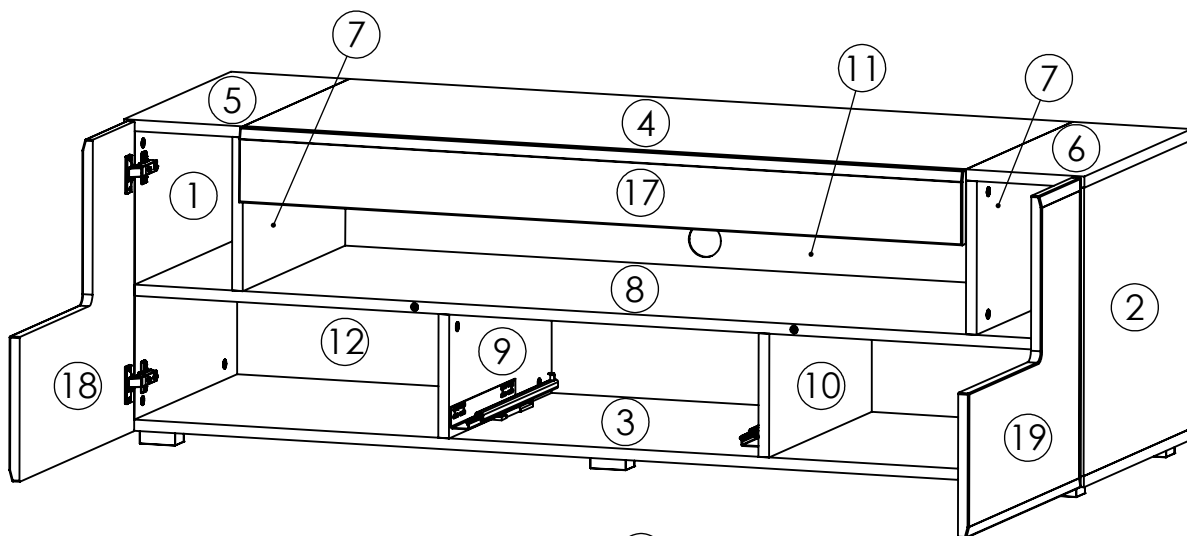

PC KAPRUN regal TV komoda 1L+2VR

	DIM	kom	pak
1	464 X 500	1	
2	464 X 500	1	
3	1620X500	1	
4	1220X500	1	
5	200X500	1	
6	200X500	1	
7	247X480	2	
8	1584X480	1	
9	199X480	1	
10	199X480	1	
11	1597X263	1	
12	1597X217	1	
13	450X113	2	
14	487X114	1	
15	487X114	1	
16	449X492	1	
17	1220X120	1	
18	498X536	1	
19	498X536	1	
20	536X233	1	