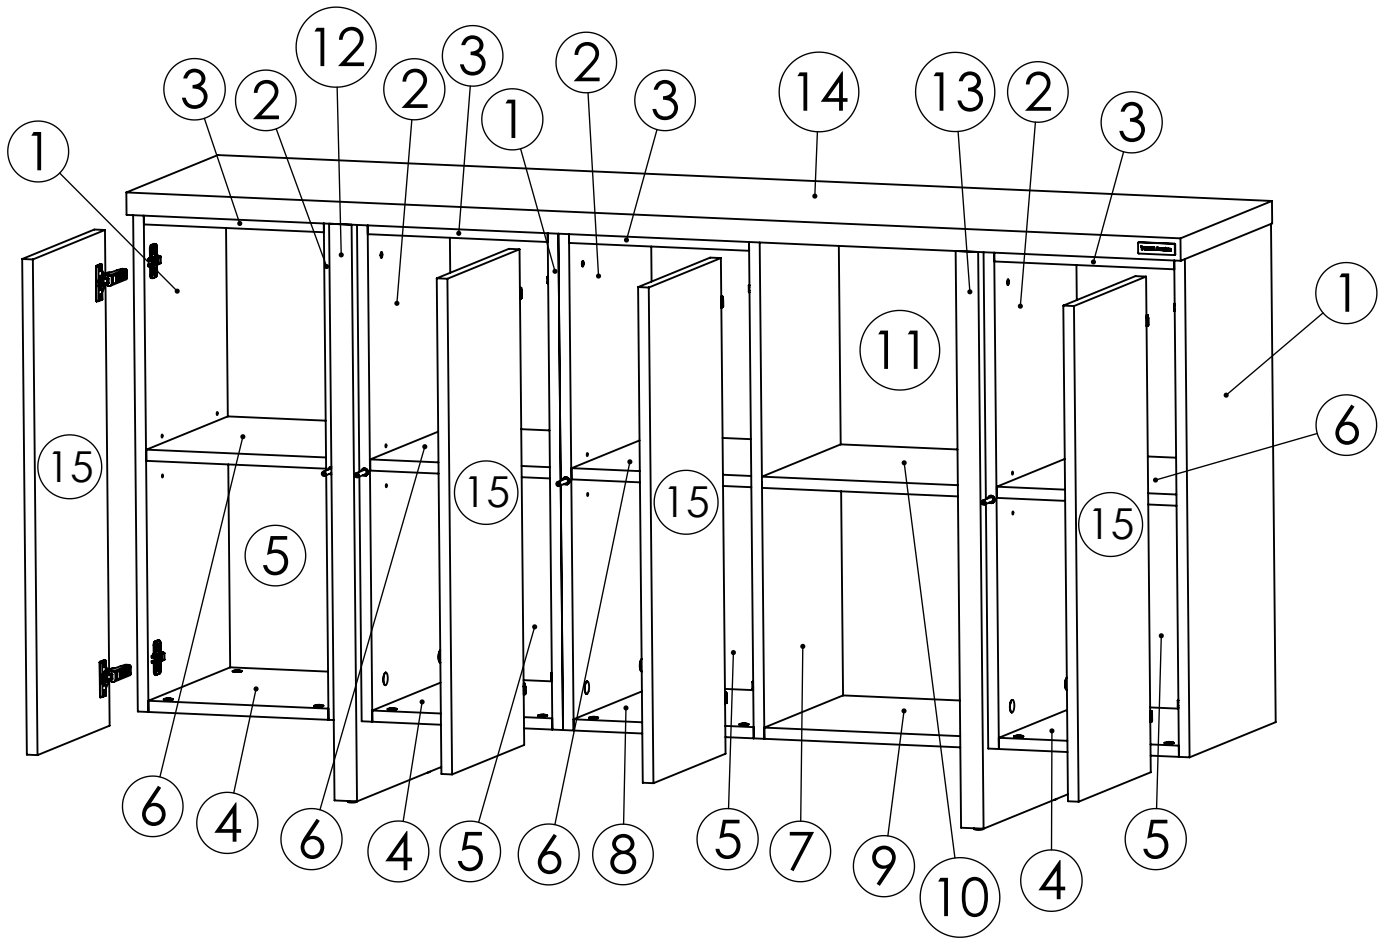

REGAL LIBERTA - KOMODA 4VR+OTV.

	DIM	Kom	Pak.
1.	800 X 400	3	1,2,3
2.	800 X 400	4	1,2,3
3.	304 X 400	4	1,2,3,4
4.	304 X 400	3	1,2,3
5.	779 X 320	4	1,2,3,4
6.	304 X 378	4	1,2,3,4,5
7.	800 X 400	1	5
8.	304 X 400	1	5
9.	340 X 400	1	6
10.	340 X 366	1	6
11.	782 X 340	1	6
12.	925 X 425	1	8
13.	925 X 425	1	8
14.	1440 X 425	1	7
15.	795 X 335	3	9

REGAL LIBERTA KOMODA 4VR+OTV.

1

3X

2

4X

REGAL LIBERTA KOMODA 4VR+OTV.

3

4X