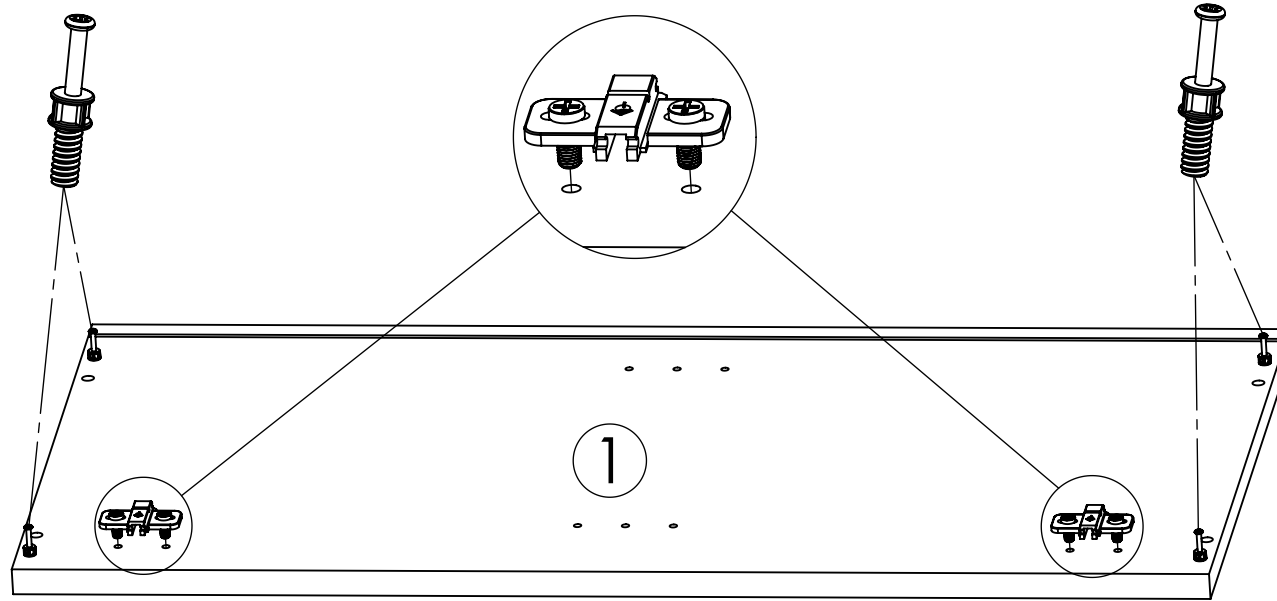

REGAL LIBERTA KOMODA 4VR+OTV.

1

3X