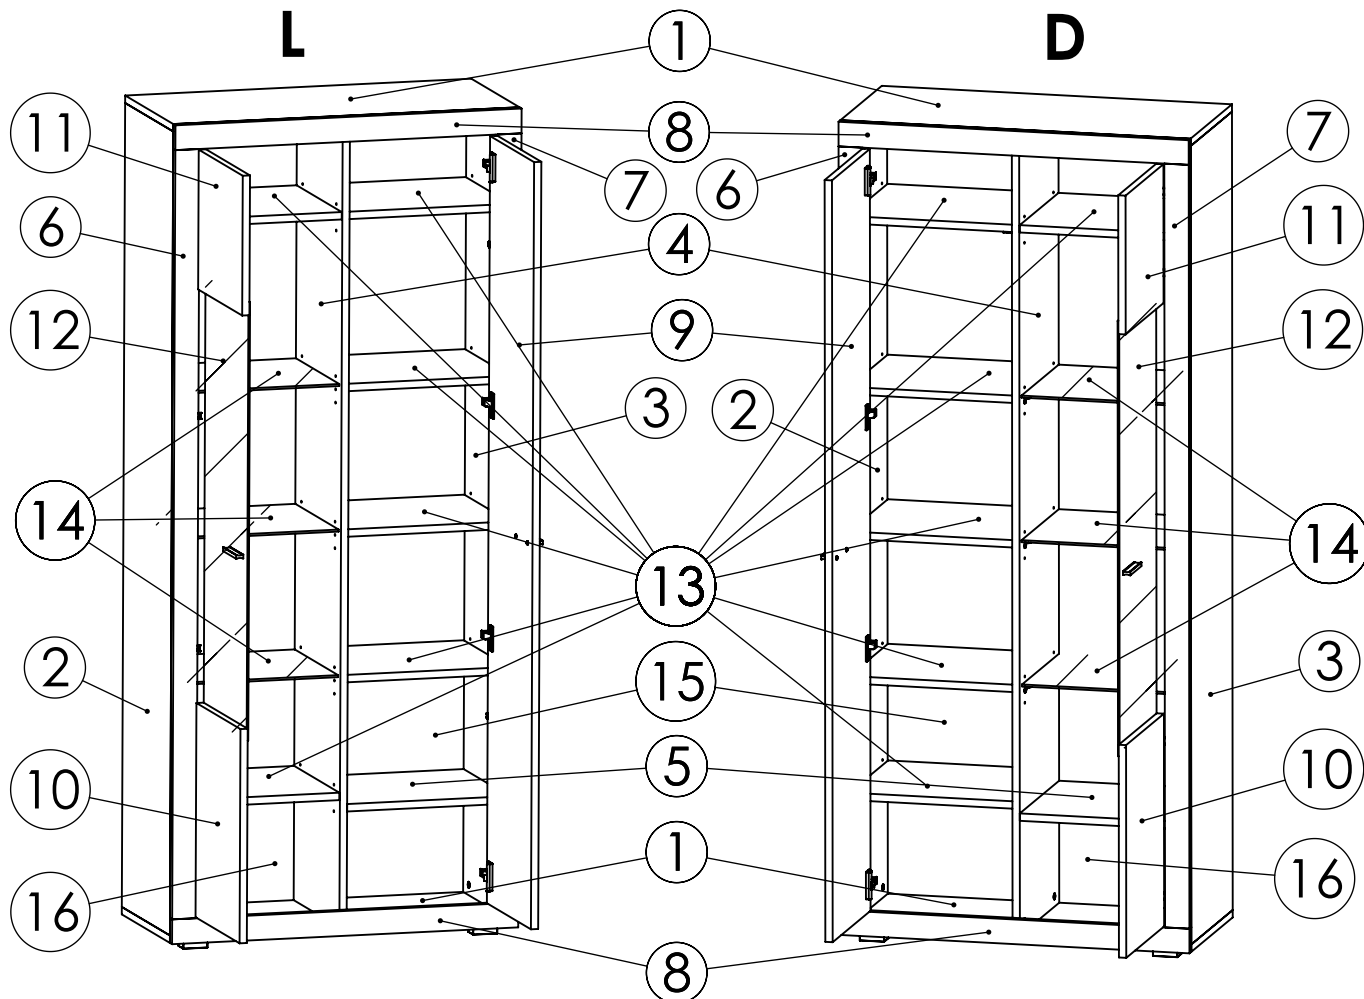

REGAL PORTA VISOKA VITRINA 1VR/1ST

	DIM	Kom	Pak
1.	860 X 400	2	1
2.	1944 X 400	1	1
3.	1944 X 400	1	1
4.	1944 X 380	1	1
5.	403 X 380	1	1
6.	1860 X 60	1	1
7.	1860 X 60	1	1
8.	860 X 60	2	1
9.	1855 X 366	1	2
10.	518 X 366	1	2
11.	338 X 366	1	2
12.	1060 X 357	1	1
13.	402 X 375	6	1
14.	401 X 360	3	1
15.	1960 X 419	1	1
16.	1960 X 419	1	1

 30X 05908	 32X 00323	 32X 00324	 16X 01231	 08808
 14X 02259	 9X 08742	 26X 08744	 8X 00123	 10396
 8X 00221	 8X 00190	 16X 00239	 01283	 10498
 12X 02295	 08931	 1X 00377	 1X 00376	 01924
 2X 02266	 2X 00125	 24X 00182	 03291	 4X 00230

REGAL PORTA VISOKA VITRINA 1VR/1ST

1

2X

2

REGAL PORTA VISOKA VITRINA 1VR/1ST

3

4

REGAL PORTA VISOKA VITRINA 1VR/1ST