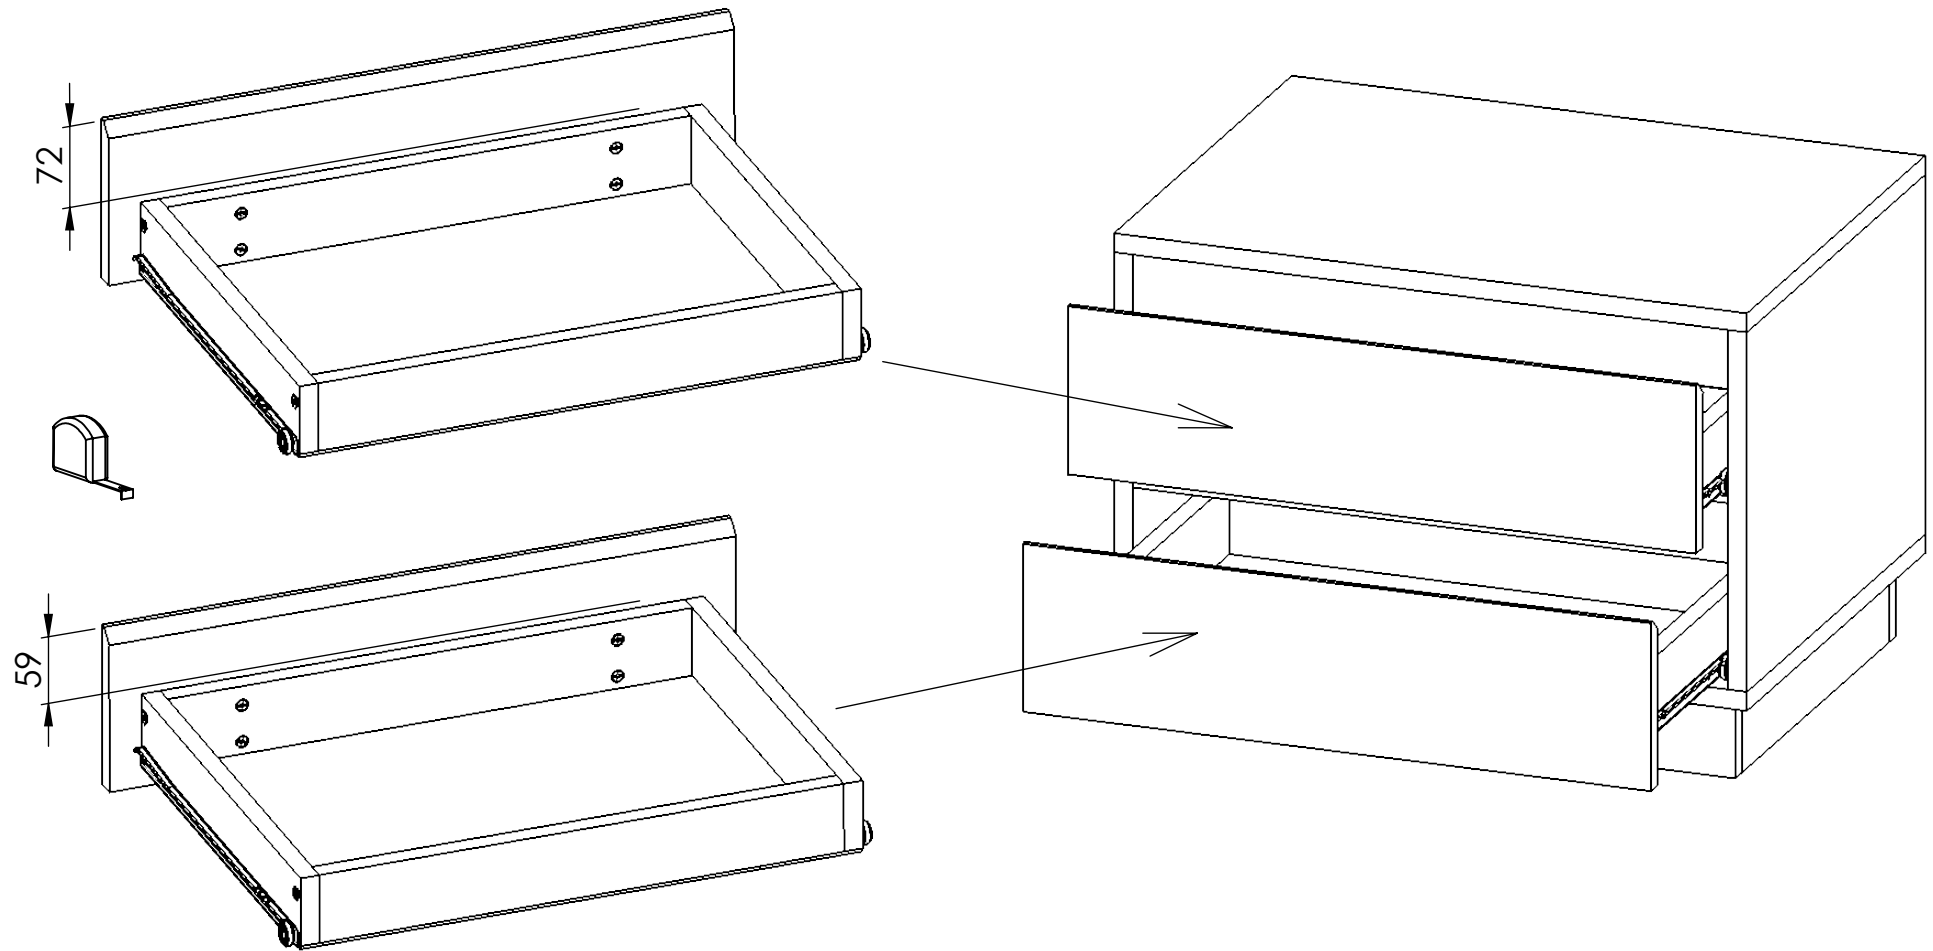

LP *nočník* 2L OSKAR LUX

23