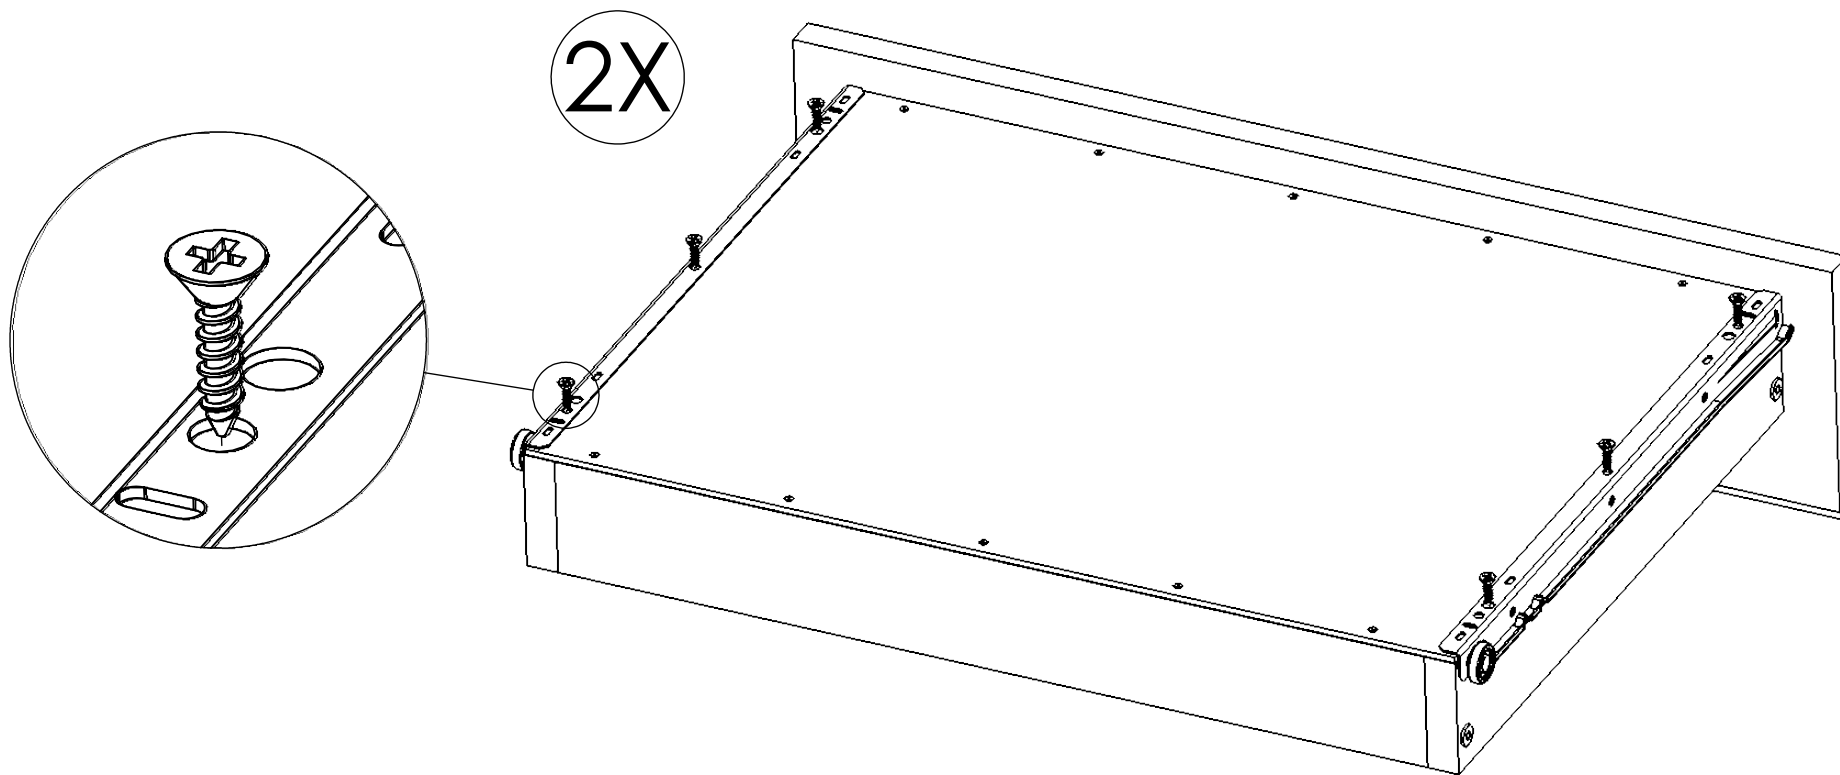

# LP nočník 2L OSKAR LUX

22

3,5X16	L - 350
	
12X 01231	2X 00263