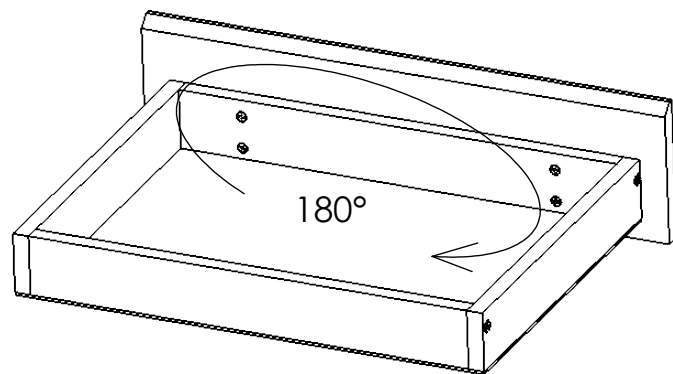

# LP nočník 2L OSKAR LUX

22

3,5X16	L - 350
	
12X 01231	2X 00263