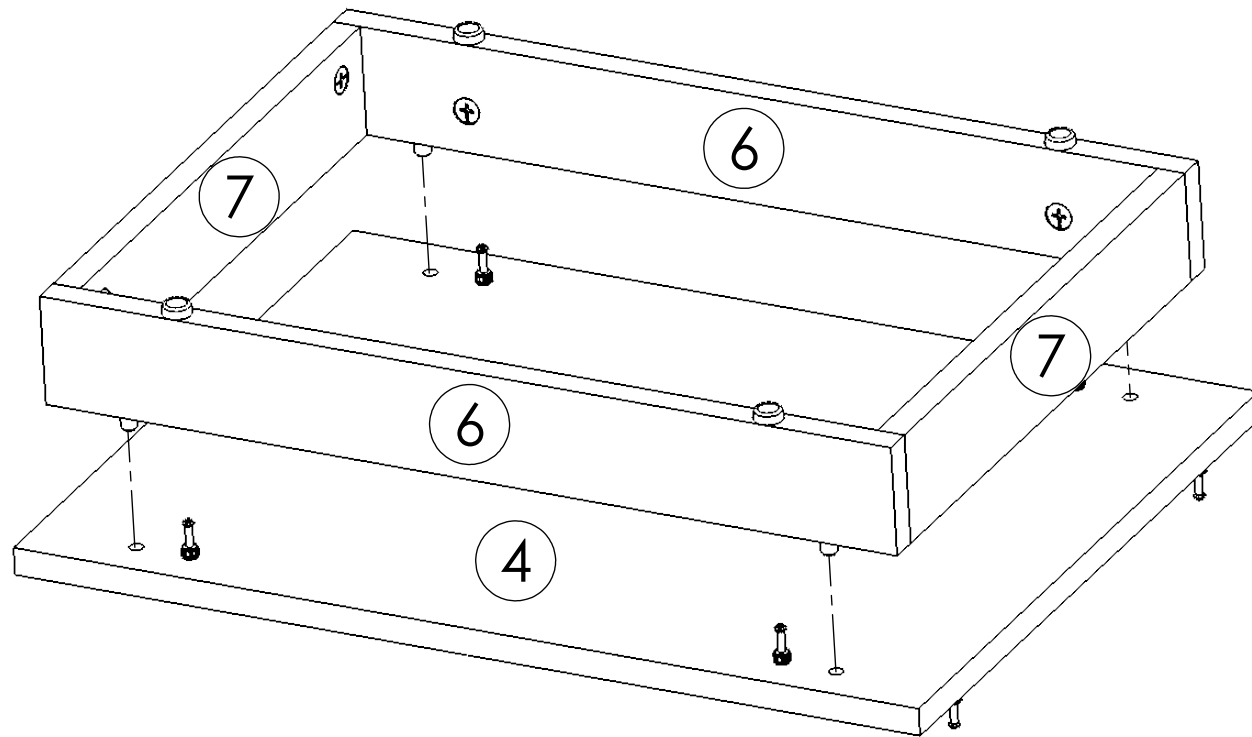

LP *nočník* 2L OSKAR LUX

11