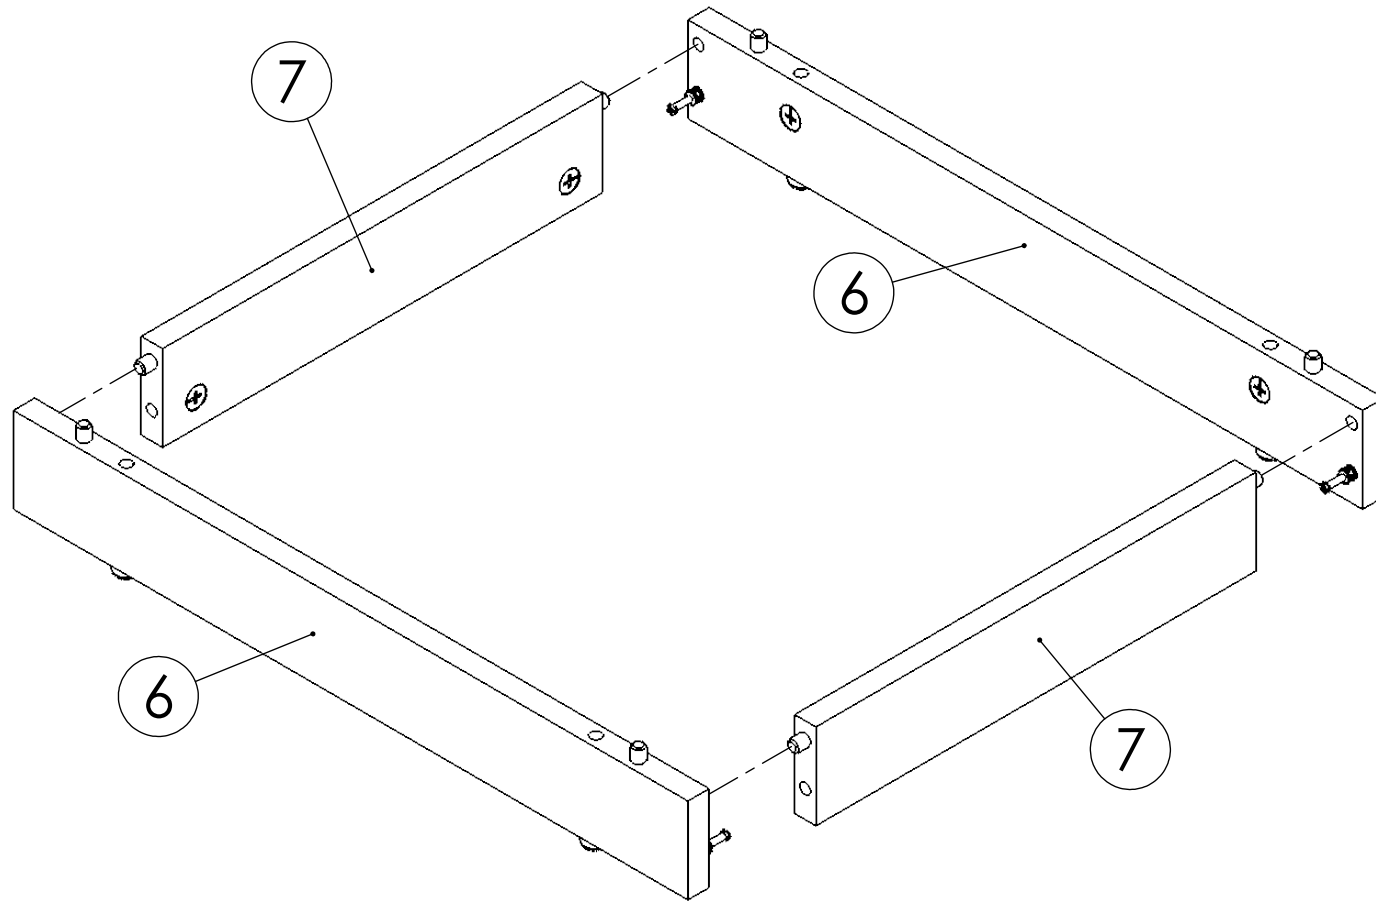

LP *nočník* 2L OSKAR LUX

10