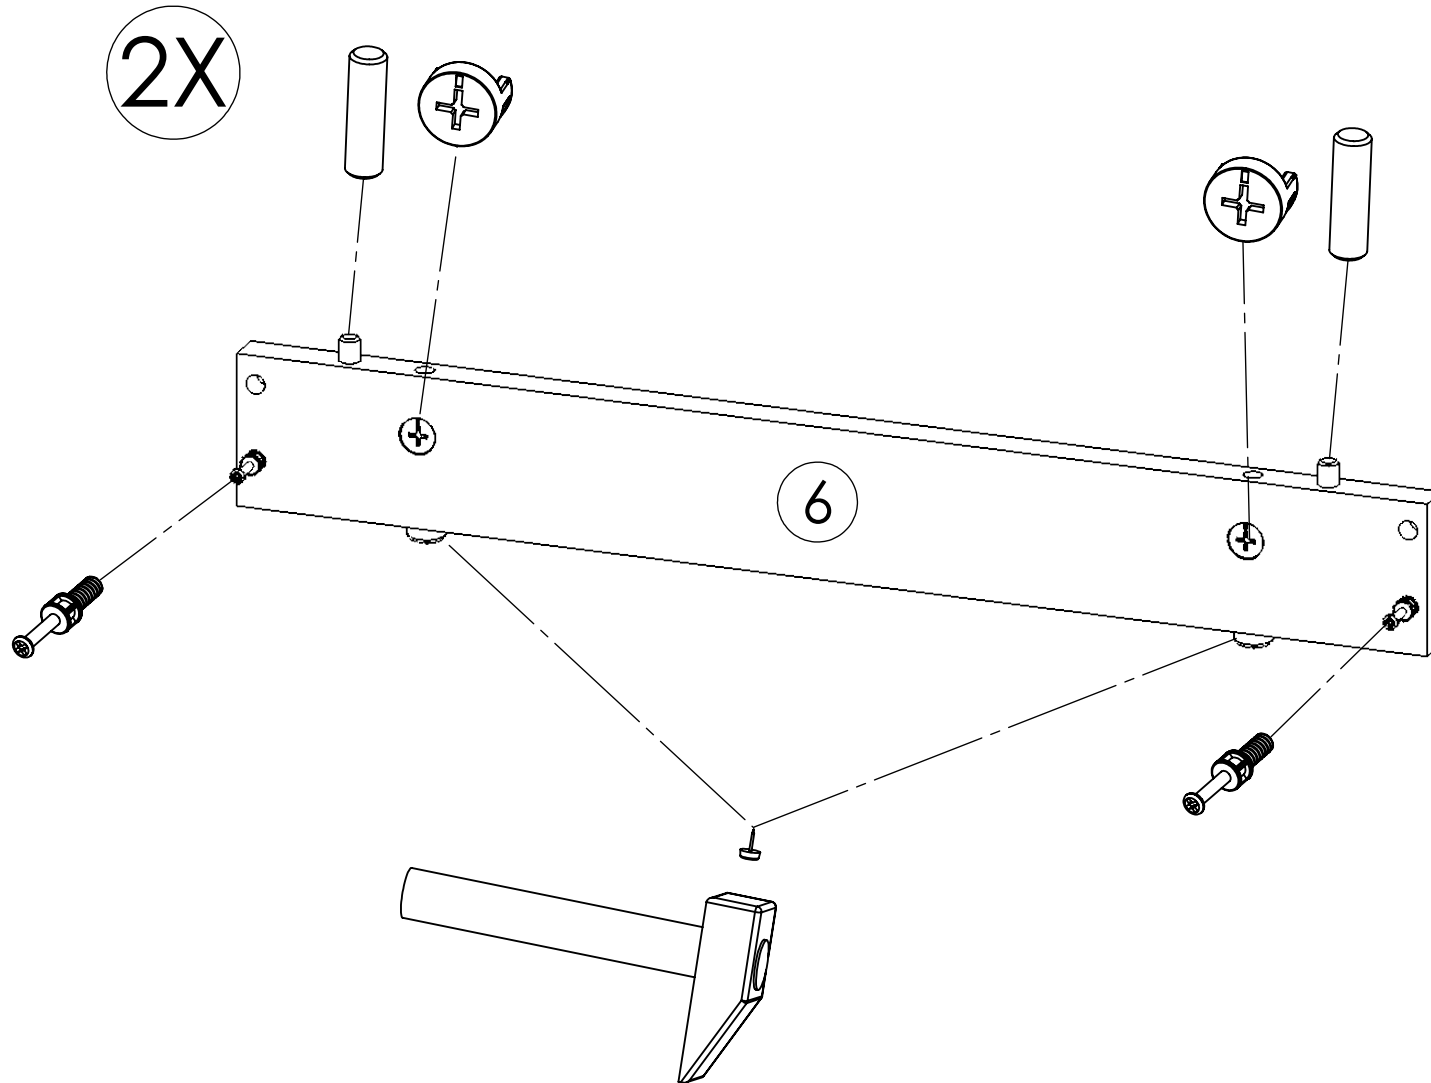

# LP nočník 2L OSKAR LUX

8

2X

8x35  
4X  
05908

9

2X

8x35  
4X  
05908