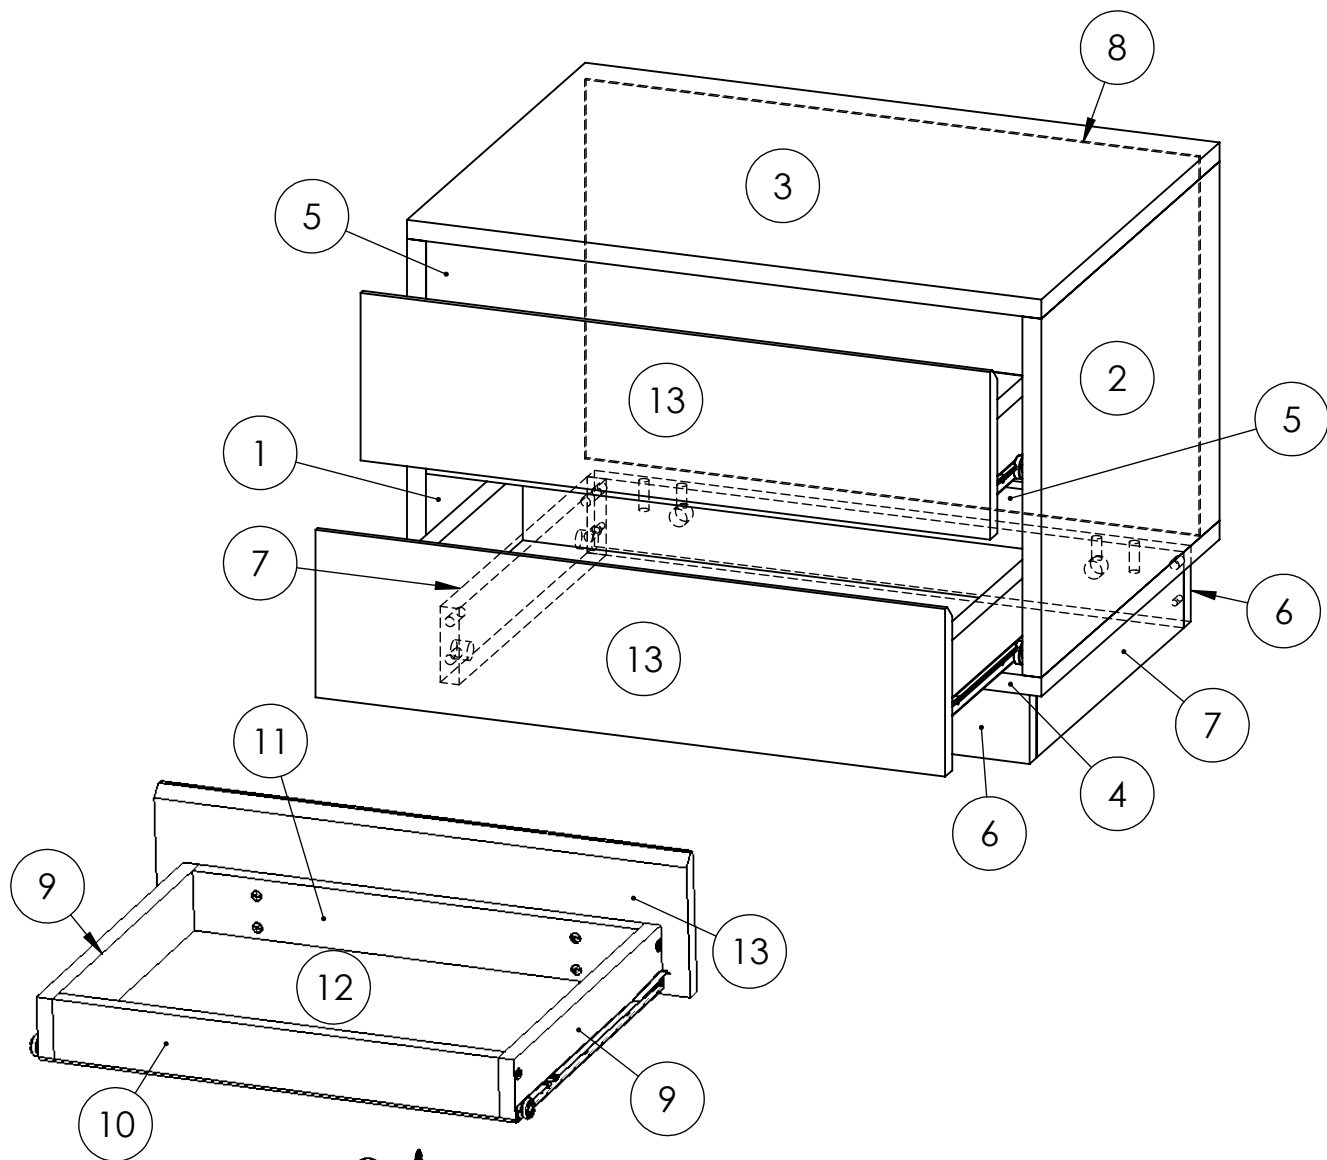

*LP noćnik 2L OSKAR LUX*

	DIM	kom	pak korpus	pak vrata
1.	302X400	1		
2.	302X400	1		
3.	538X400	1		
4.	538X400	1		
5.	505X50	2		
6.	330X64	2		
7.	506X64	2		
8.	318X521	1		
9.	350X60	4		
10.	447X60	2		
11.	447X60	2		
12.	349X478	2		
13.	534X141	2		