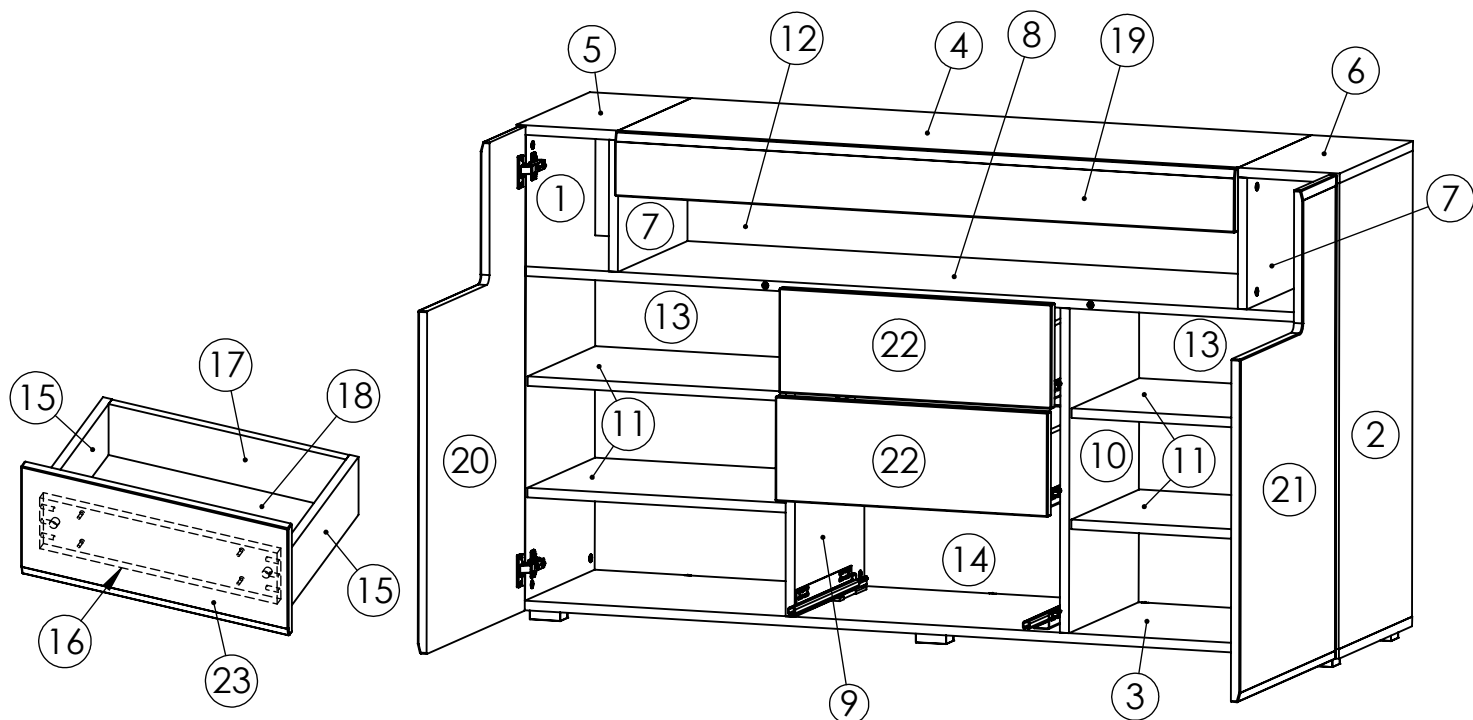

PC KAPRUN regal komoda 3L+2VR

	DIM	kom	pak
1	874 X 400	1	
2	874 X 400	1	
3	1620X400	1	
4	1220X400	1	
5	200X400	1	
6	200X400	1	
7	247X380	2	
8	1584X380	1	
9	609X380	1	
10	609X380	1	
11	511X370	4	
12	263X1597	1	
13	627X529	2	
14	627X541	1	
15	345X130	6	
16	476X114	3	
17	476X114	3	
18	349X492	3	
19	1220X120	1	
20	908X536	1	
21	908X536	1	
22	536X196	2	
23	536X243	1	