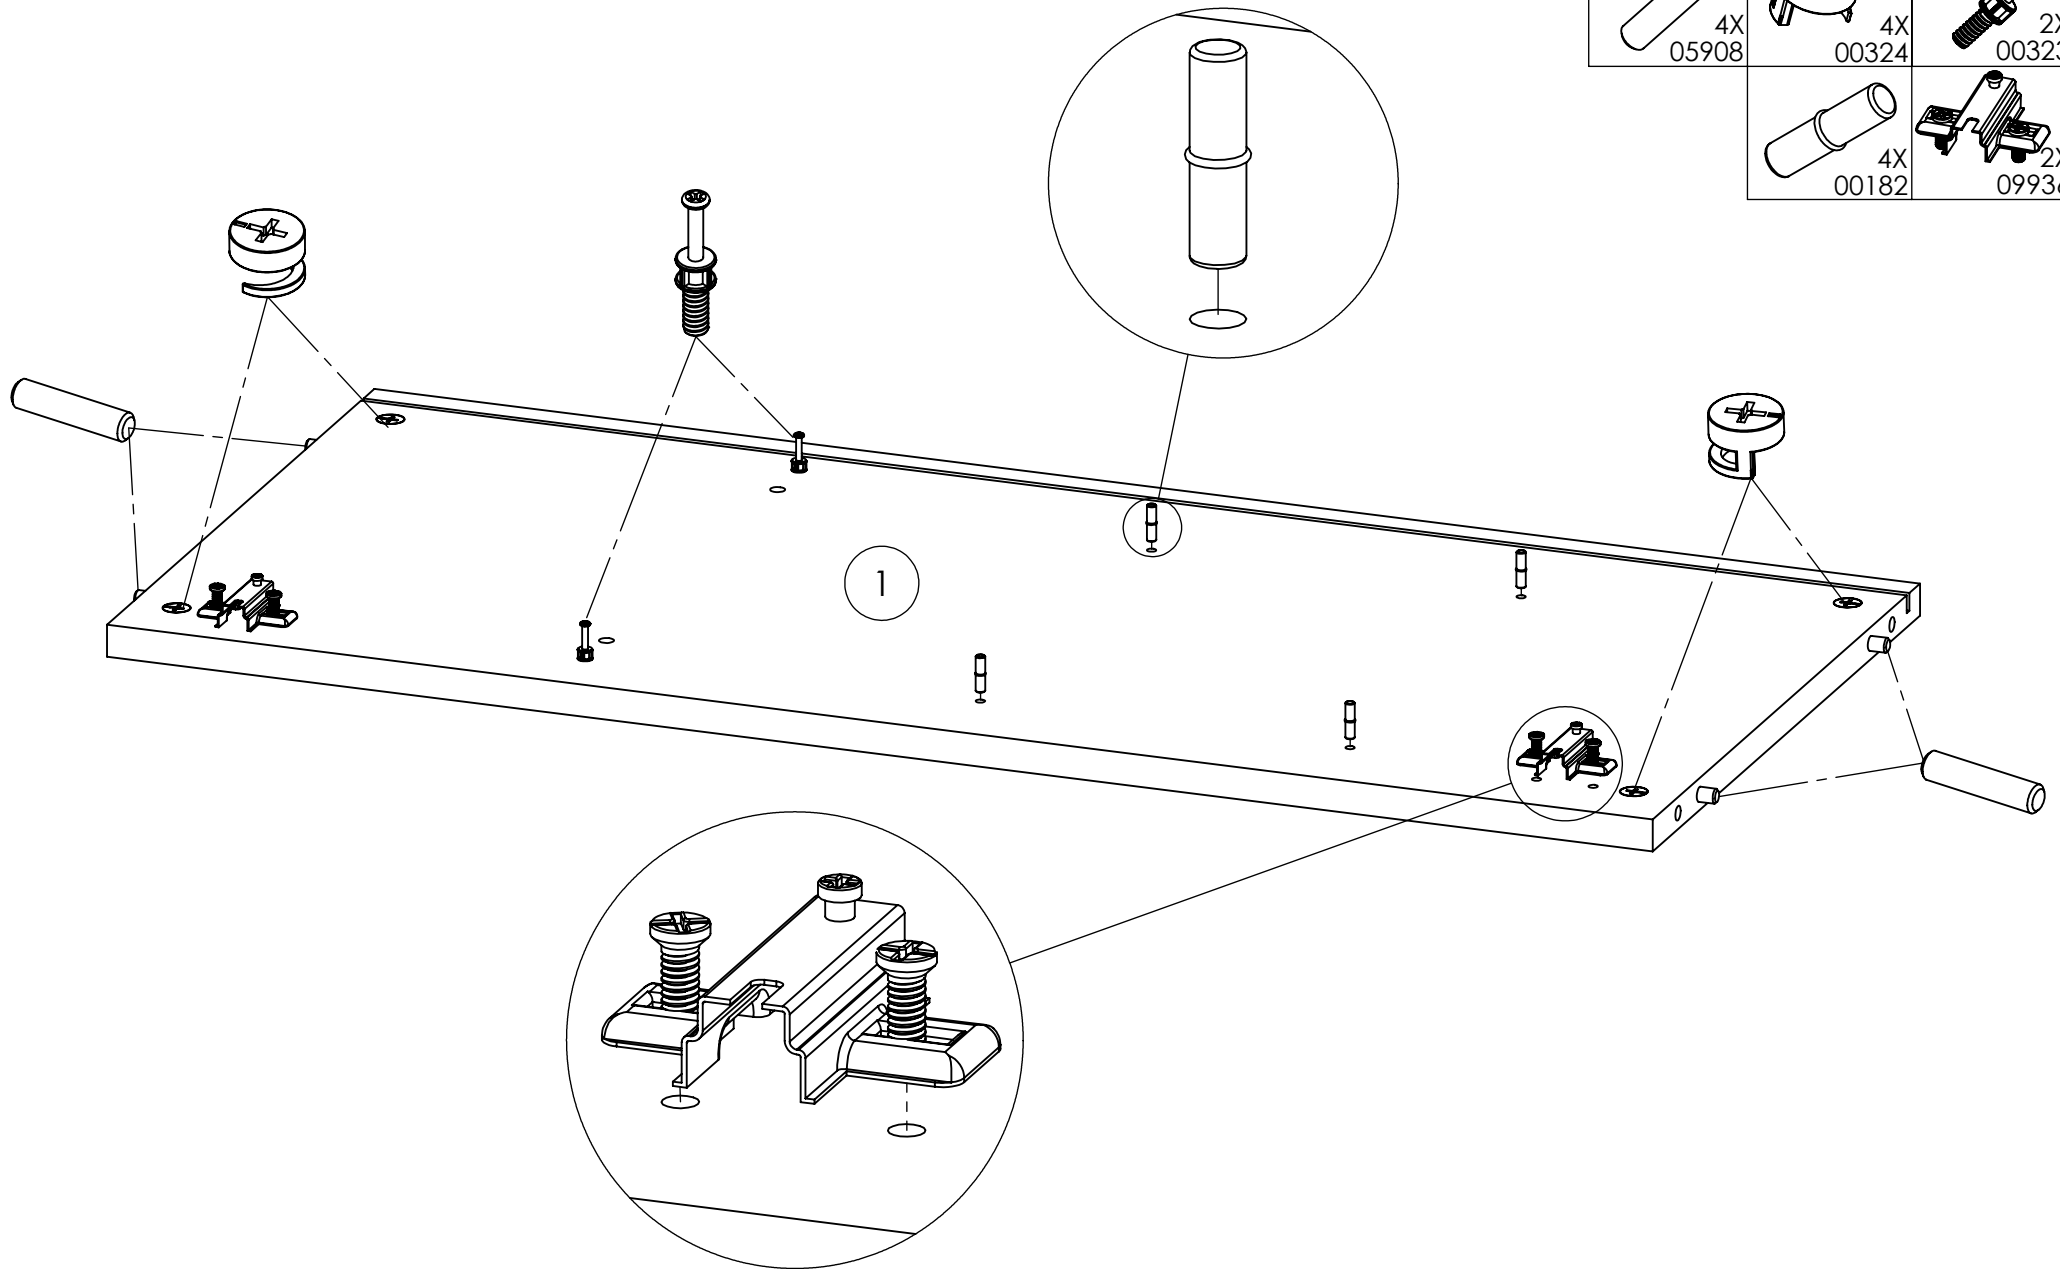

PC KAPRUN regal komoda 3L+2VR

1.

8x35 4X 05908	 4X 00324	7X24 2X 00323
 4X 00182	 2X 09936