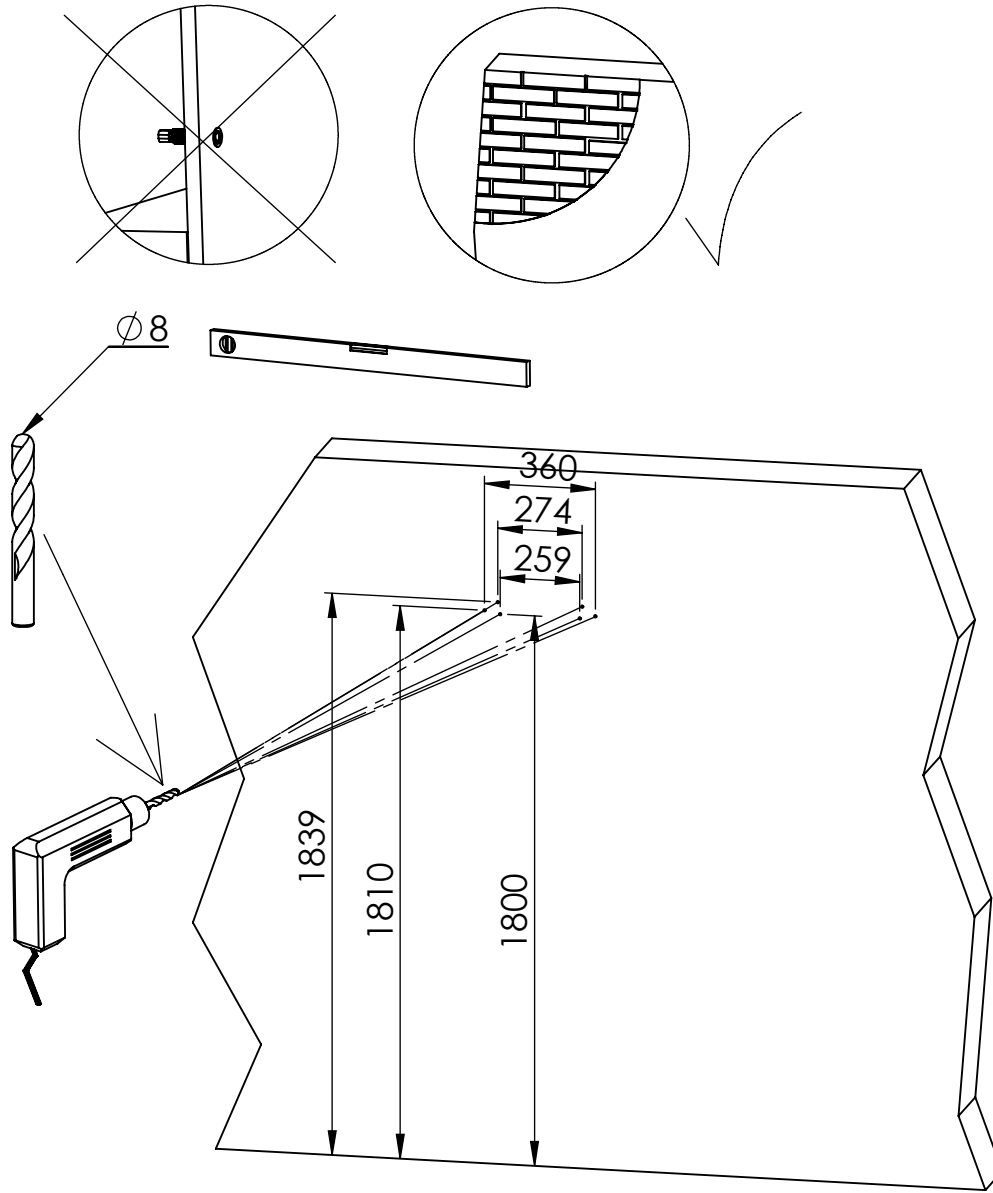

7

4X25

12X
00233

7

4X25

12X
00233

REGAL KAPRUN ZIDNA OBLOGA 81

8