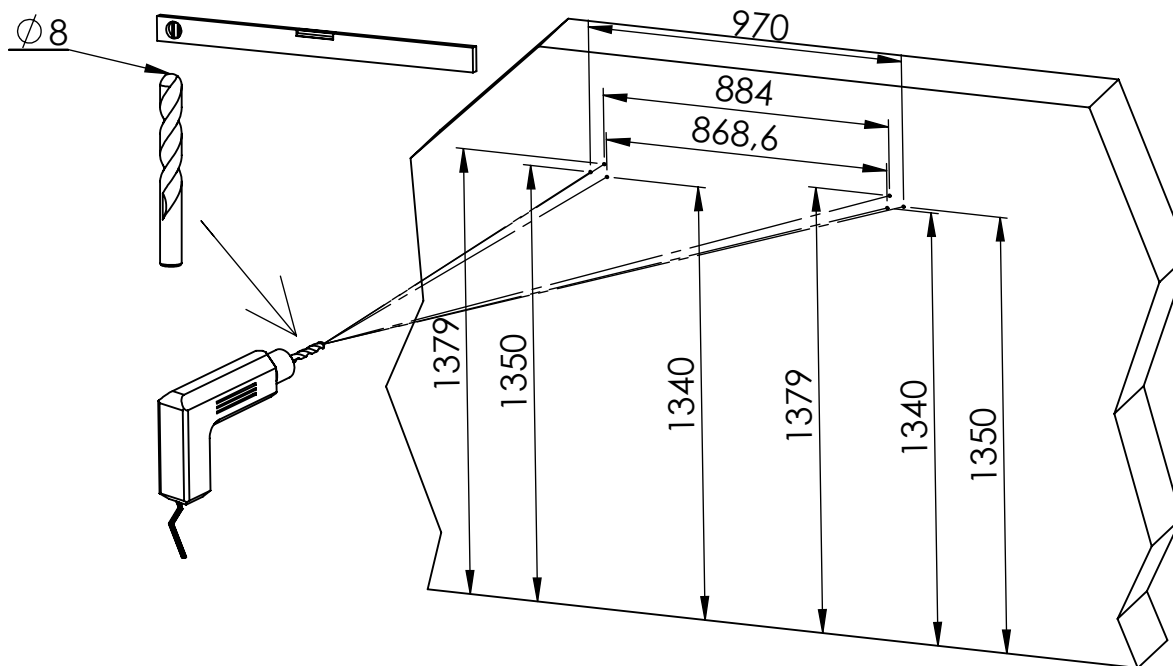

REGAL KAPRUN ZIDNA OBLOGA 162

5

6