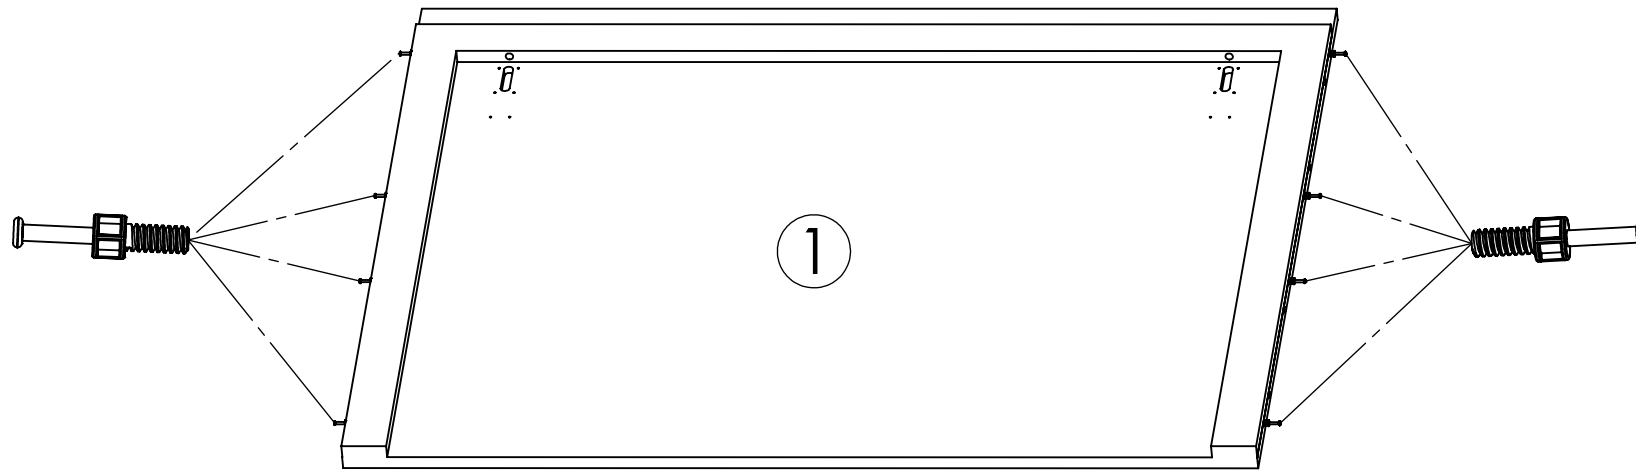

REGAL KAPRUN ZIDNA OBLOGA 162

1