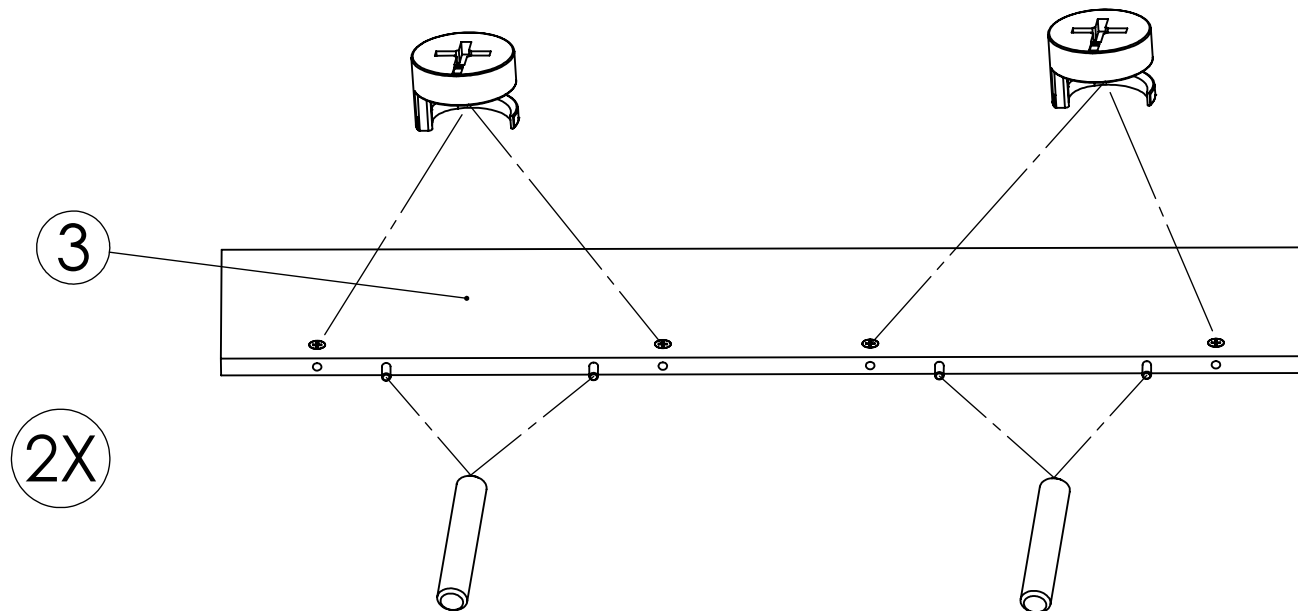

# REGAL KAPRUN ZIDNA OBLOGA 162

3

4X25

12X  
00233

4

Ø15X14

8X  
00324

Ø8x45