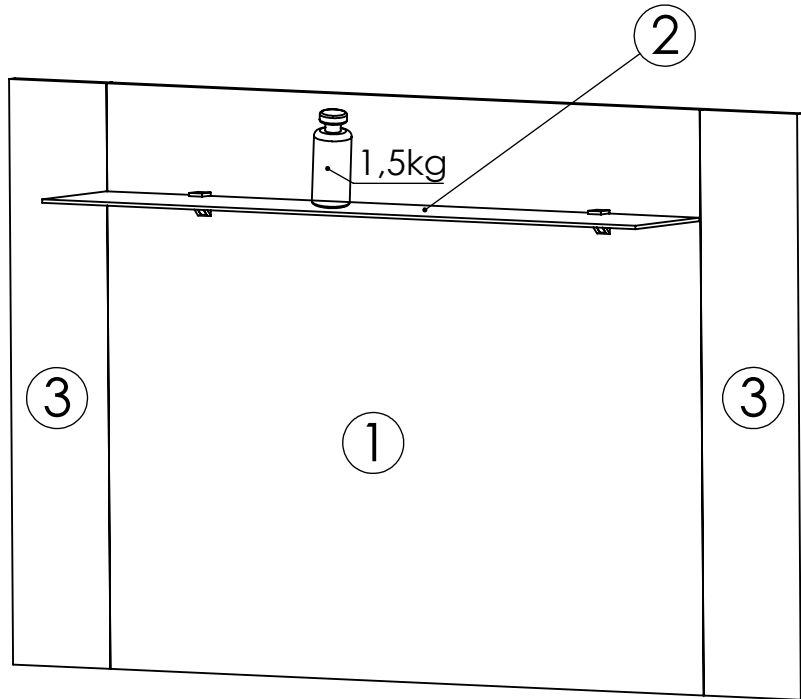

# REGAL KAPRUN - ZIDNA OBLOGA 162

20 min

Ø 8

	DIM	Kom	Pak.
1.	1220 X 1010	1	1
2.	1220 X 200	1	1
3.	200 X 1010	1	2

 8X 09301	 8X 00323	 8X 00324
 14X 00233	 1X 20124	 6X 20772
 2X 20769	 1X 20770	 6X 20772
 2X 24008	 2X 00123	