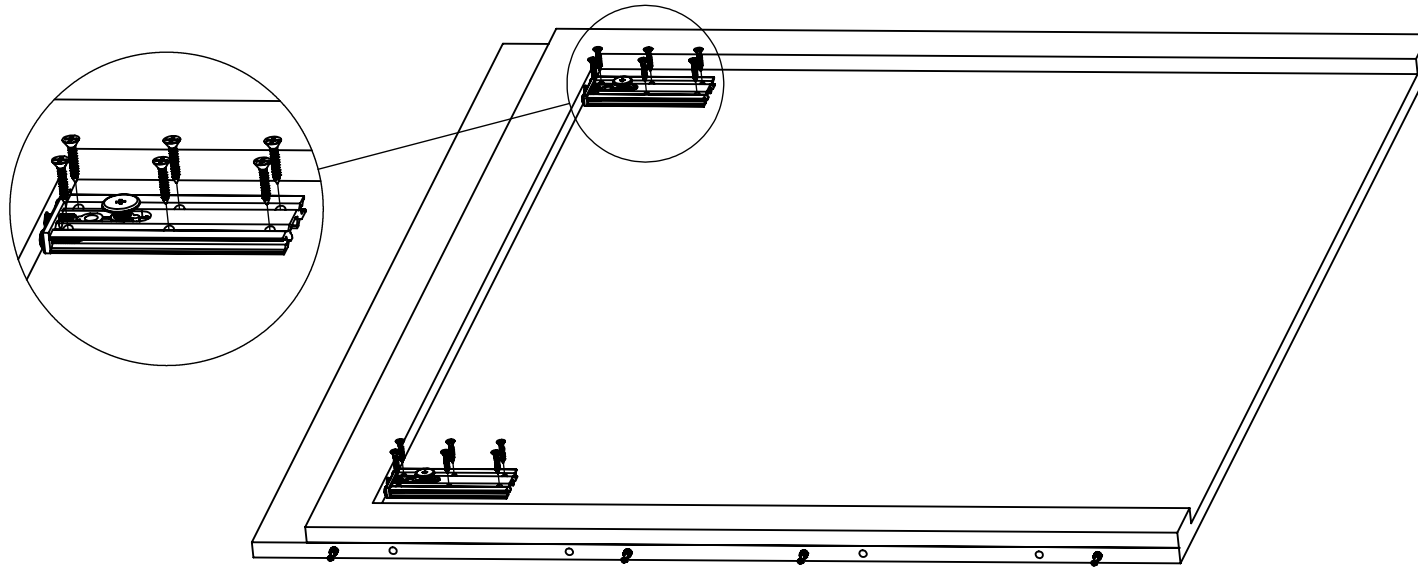

REGAL KAPRUN ZIDNA OBLOGA 162

3