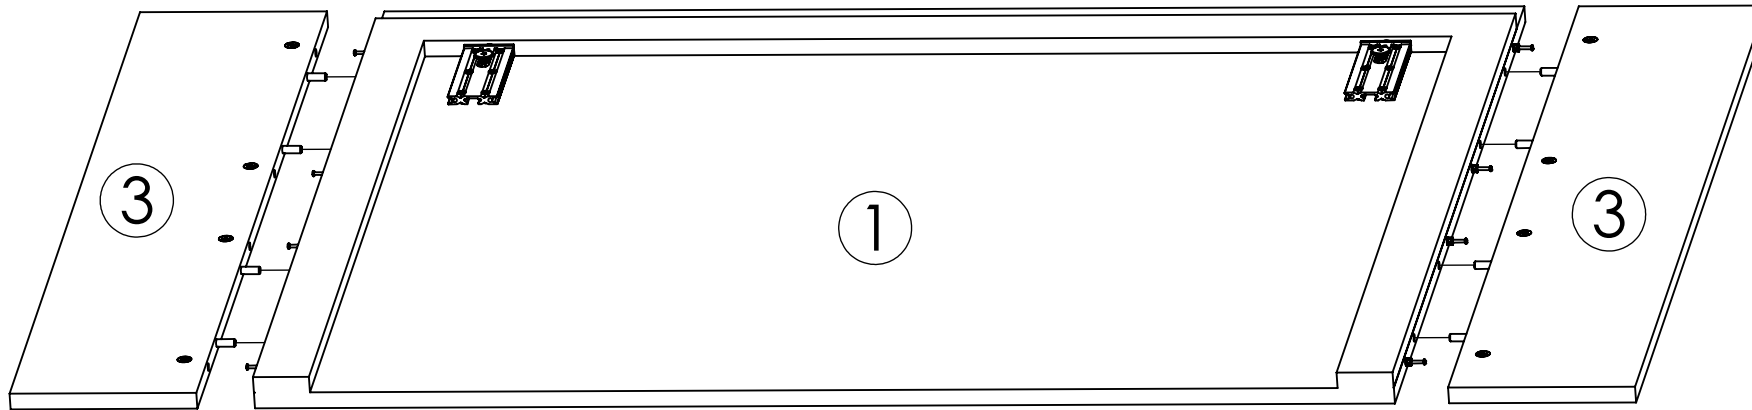

REGAL KAPRUN ZIDNA OBLOGA 162

5