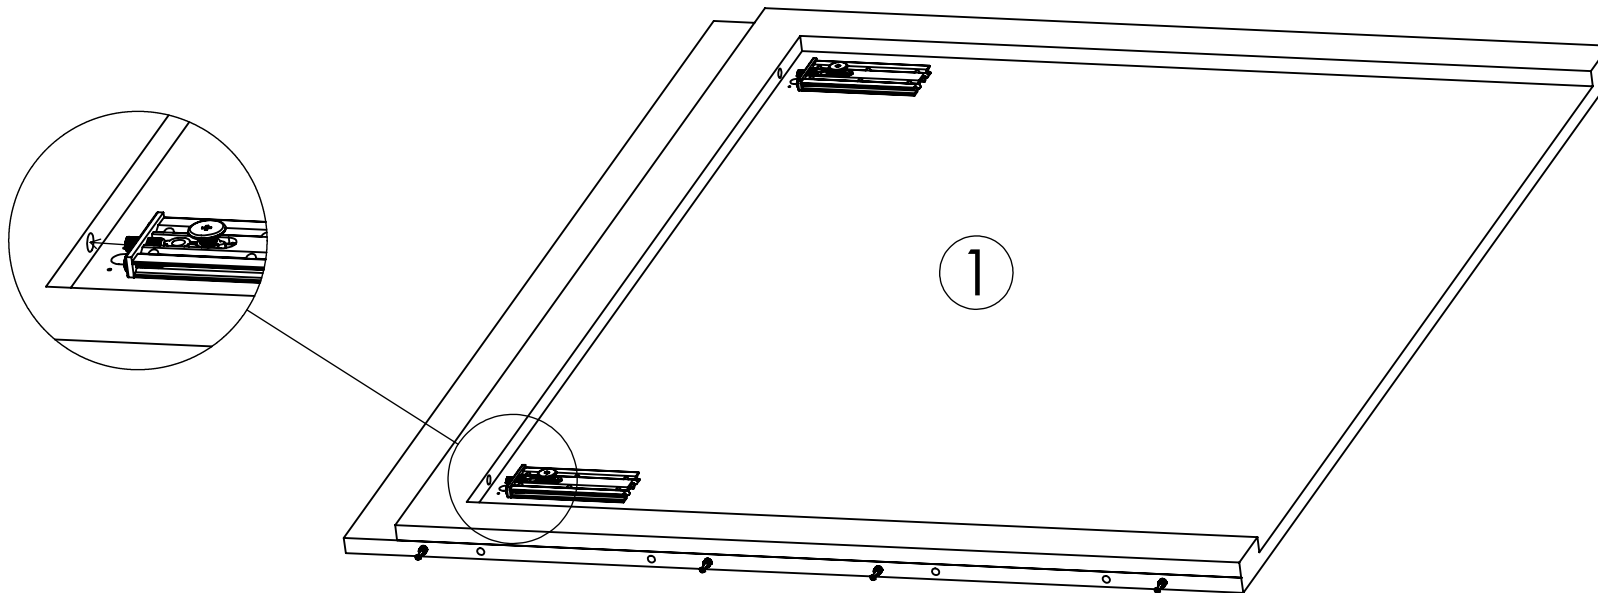

# REGAL KAPRUN ZIDNA OBLOGA 162

1

7X24

4X  
00323

2

2X  
20769