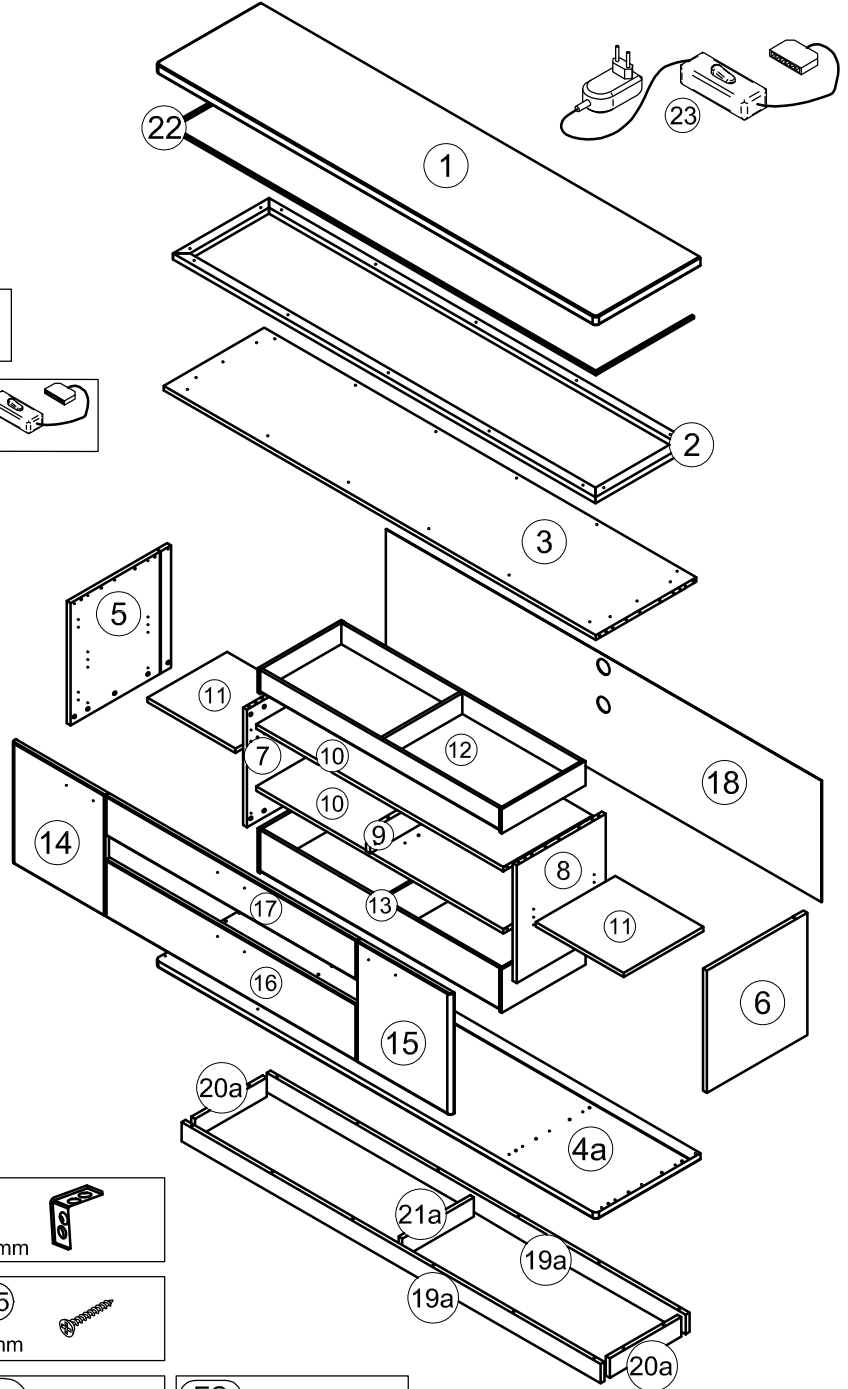

Servis karta

Name	BARCELONA
Typ	T 30 - TV ELEMENT

- ① 2102×500×38
- ② 2016×458×25
- ③ 2062×480×19
- ④a 2102×500×28
- ⑤ 505×480×19
- ⑥ 505×480×19
- ⑦ 486×426×19
- ⑧ 486×426×19
- ⑨ 286×96×19
- ⑩ 1180×426×19
- ⑪ 420×380×18
- ⑫ 1166×400×100
- ⑬ 1166×400×180
- ⑭ 445×500×20
- ⑮ 445×500×20
- ⑯ 1196×236×20
- ⑰ 1196×164×20
- ⑱ 2078×502×3
- ⑲a 2000×80×19
- ⑳a 342×80×19
- ㉑a 342×80×18

⑳ 2040×470×470
rasvjeta!

㉓ **Trafo!**

D1 Ø8x32 mm

EX Ø15x12 mm

T1

W1

B

ST

R40-Hettich
400mm

D2 Ø6x32 mm

S-25 3,5x25 mm

GL

H1 0mm

KS 42x20x20

M40 M4x40 mm

KL 30x30mm

S1-20 3x20 mm

L1

BARCELONA

TIP 30 - TV ELEMENT

31.08.2021.

1/1

Ovaj simbol označava da ovaj element sadrži elektronske i elektroničke dijelove koje nije dozvoljeno odlagati u običan kućni otpad. Molimo sve elektroničke/elektronske dijelove odlagati u za to predviđeno mjesto!