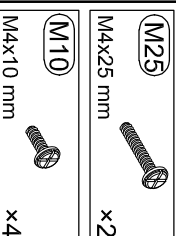

# BARCELONA

TIP 05 - VITRINA NISKA

31.08.2021.

1/1

Ovaj simbol označava da ovaj element sadrži elektronske i elektroničke dijelove koje nije dozvoljeno odlagati u običan kućni otpad. Molimo sve elektroničke/elektronske dijelove odlagati u za to predviđeno mjesto!