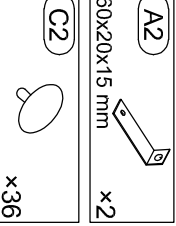

# BARCELONA

TIP 05 - VITRINA NISKA

31.08.2021.

1/1

Ovaj simbol označava da ovaj element sadrži elektronske i elektroničke dijelove koje nije dozvoljeno odlagati u običan kućni otpad. Molimo sve elektroničke/elektronske dijelove odlagati u za to predviđeno mjesto!