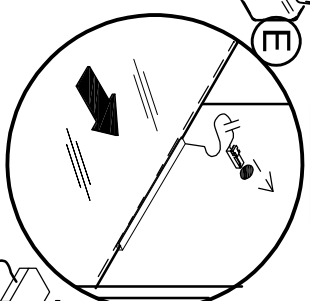

# BARCELONA

TIP 05 - VITRINA NISKA

31.08.2021.

1/1

Ovaj simbol označava da ovaj element sadrži elektronske i elektroničke dijelove koje nije dozvoljeno odlagati u običan kućni otpad. Molimo sve elektroničke/elektronske dijelove odlagati u za to predviđeno mjesto!

# BARCELONA

TIP 05 - VITRINA NISKA

2/2

31.08.2021.

1 osoba

20  
Min.