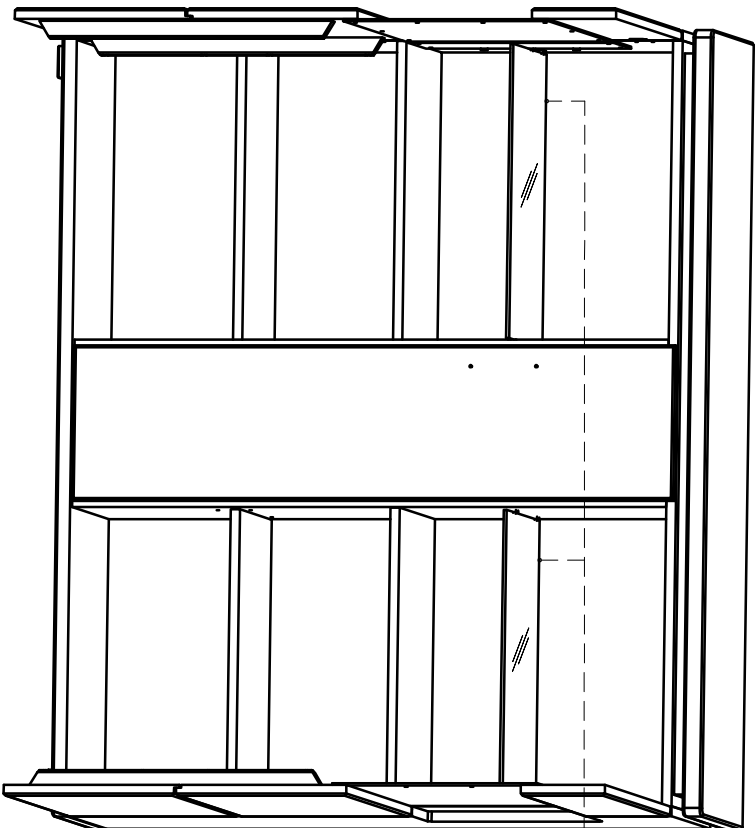

# BARCELONA

TIP 05 - VITRINA NISKA

2/2

31.08.2021.

1 osoba

20  
Min.