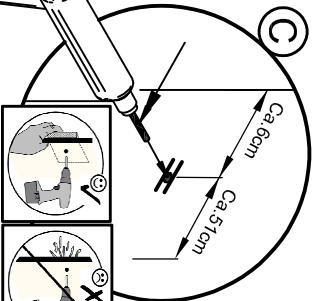

# BARCELONA

TIP 05 - VITRINA NISKA

31.08.2021.

1/1

Ovaj simbol označava da ovaj element sadrži elektronske i elektroničke dijelove koje nije dozvoljeno odlagati u običan kućni otpad. Molimo sve elektroničke/elektronske dijelove odlagati u za to predviđeno mjesto!

# BARCELONA

TIP 05 - VITRINA NISKA

2/2

31.08.2021.

1 osoba

20  
Min.