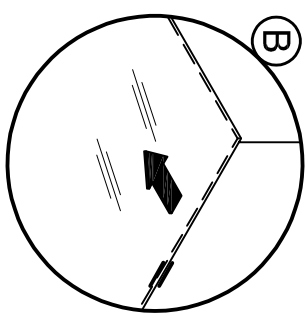

# BARCELONA

TIP 05 - VITRINA NISKA

31.08.2021.

1/1

Ovaj simbol označava da ovaj element sadrži elektronske i elektroničke dijelove koje nije dozvoljeno odlagati u običan kućni otpad. Molimo sve elektroničke/elektronske dijelove odlagati u za to predviđeno mjesto!

# BARCELONA

TIP 05 - VITRINA NISKA

2/2

31.08.2021.

1 osoba

20  
Min.