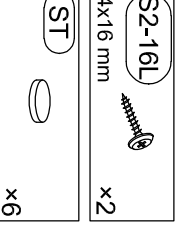

# BARCELONA

TIP 05 - VITRINA NISKA

31.08.2021.

1/1

Ovaj simbol označava da ovaj element sadrži elektronske i elektroničke dijelove koje nije dozvoljeno odlagati u običan kućni otpad. Molimo sve elektroničke/elektronske dijelove odlagati u za to predviđeno mjesto!