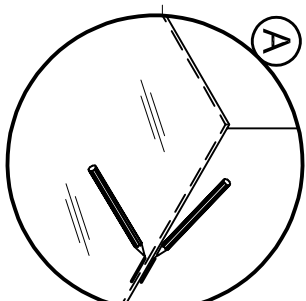

# BARCELONA

TIP 05 - VITRINA NISKA

31.08.2021.

1/1

Ovaj simbol označava da ovaj element sadrži elektronske i elektroničke dijelove koje nije dozvoljeno odlagati u običan kućni otpad. Molimo sve elektroničke/elektronske dijelove odlagati u za to predviđeno mjesto!

# BARCELONA

TIP 05 - VITRINA NISKA

2/2

31.08.2021.

1 osoba

20  
Min.