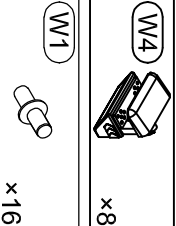

# BARCELONA

TIP 05 - VITRINA NISKA

31.08.2021.

1/1

Ovaj simbol označava da ovaj element sadrži elektronske i elektroničke dijelove koje nije dozvoljeno odlagati u običan kućni otpad. Molimo sve elektroničke/elektronske dijelove odlagati u za to predviđeno mjesto!