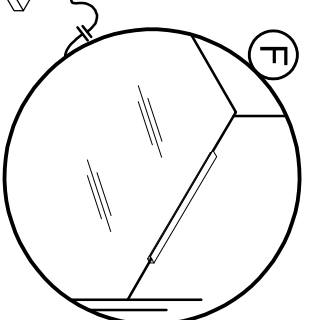

# BARCELONA

TIP 05 - VITRINA NISKA

31.08.2021.

1/1

Ovaj simbol označava da ovaj element sadrži elektronske i elektroničke dijelove koje nije dozvoljeno odlagati u običan kućni otpad. Molimo sve elektroničke/elektronske dijelove odlagati u za to predviđeno mjesto!

# BARCELONA

TIP 05 - VITRINA NISKA

2/2

31.08.2021.

1 osoba

20  
Min.