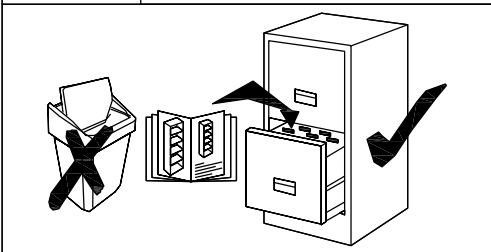

# Servis karta

Name	<b>BARCELONA</b>
Typ	T 50 - ZIDNA POLICA

- ① 1500×240×20
- ②a 1542×250×40

**OPCIONALNO**

<p>05085ZB_Trafo</p>  <p style="text-align: center;">x1</p>	<p>05085ZB_Band</p>  <p style="text-align: center;">x1</p>
--	---