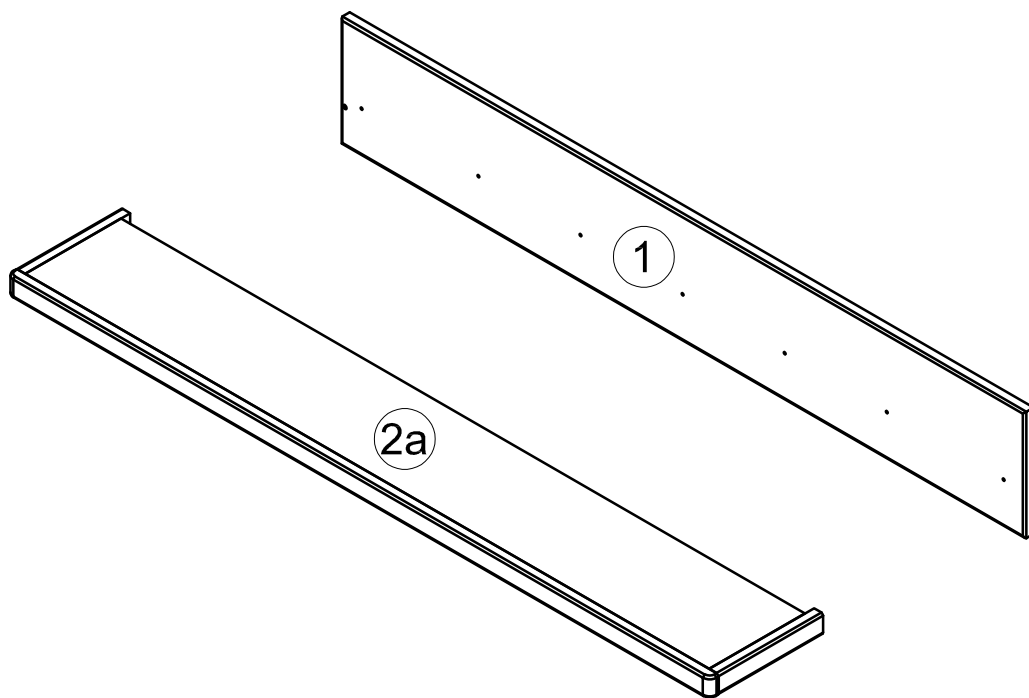

# Servis karta

Name	<b>BARCELONA</b>
Typ	T 50 - ZIDNA POLICA

- ① 1500×240×20
- ②a 1542×250×40

**OPCIONALNO**

<p>05085ZB_Trafo</p>  <p style="text-align: center;">x1</p>	<p>05085ZB_Band</p>  <p style="text-align: center;">x1</p>
--	---

**S3-70**  5x70 mm

**D1**  Ø8x32 mm

**T1**  Ø35x12 mm

**HP** 

**S-16**  3,5x16 mm

**O3**  Ø6x55mm

**EX**  Ø15x12 mm

**FI** 