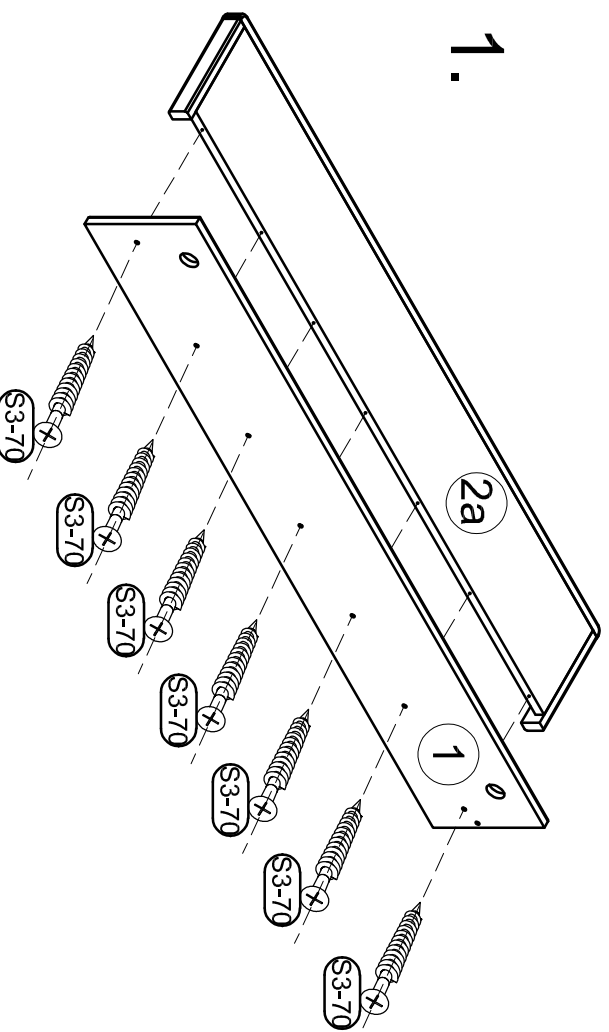

BARCELONA

UPUTA ZA MONTAŽU TIP 50 - ZIDNA POLICA

31.08.2021.

1/1

1 osoba

25
Min.