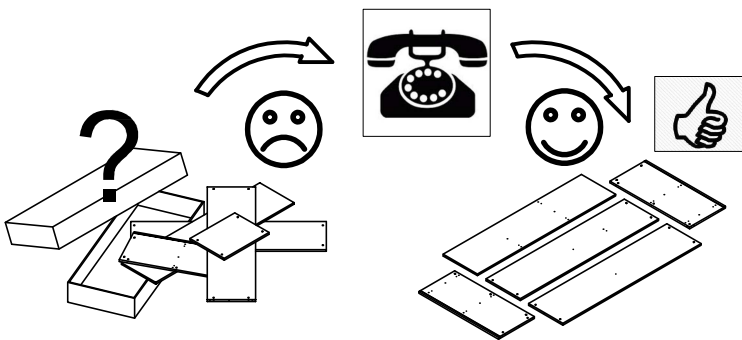

# Servis karta

Name	<b>BARCELONA</b>
Typ	T 50 - ZIDNA POLICA

- ① 1500×240×20
- ②a 1542×250×40

**OPCIONALNO**

<p>05085ZB_Trafo</p>  <p style="text-align: center;">x1</p>	<p>05085ZB_Band</p>  <p style="text-align: center;">x1</p>
--	---