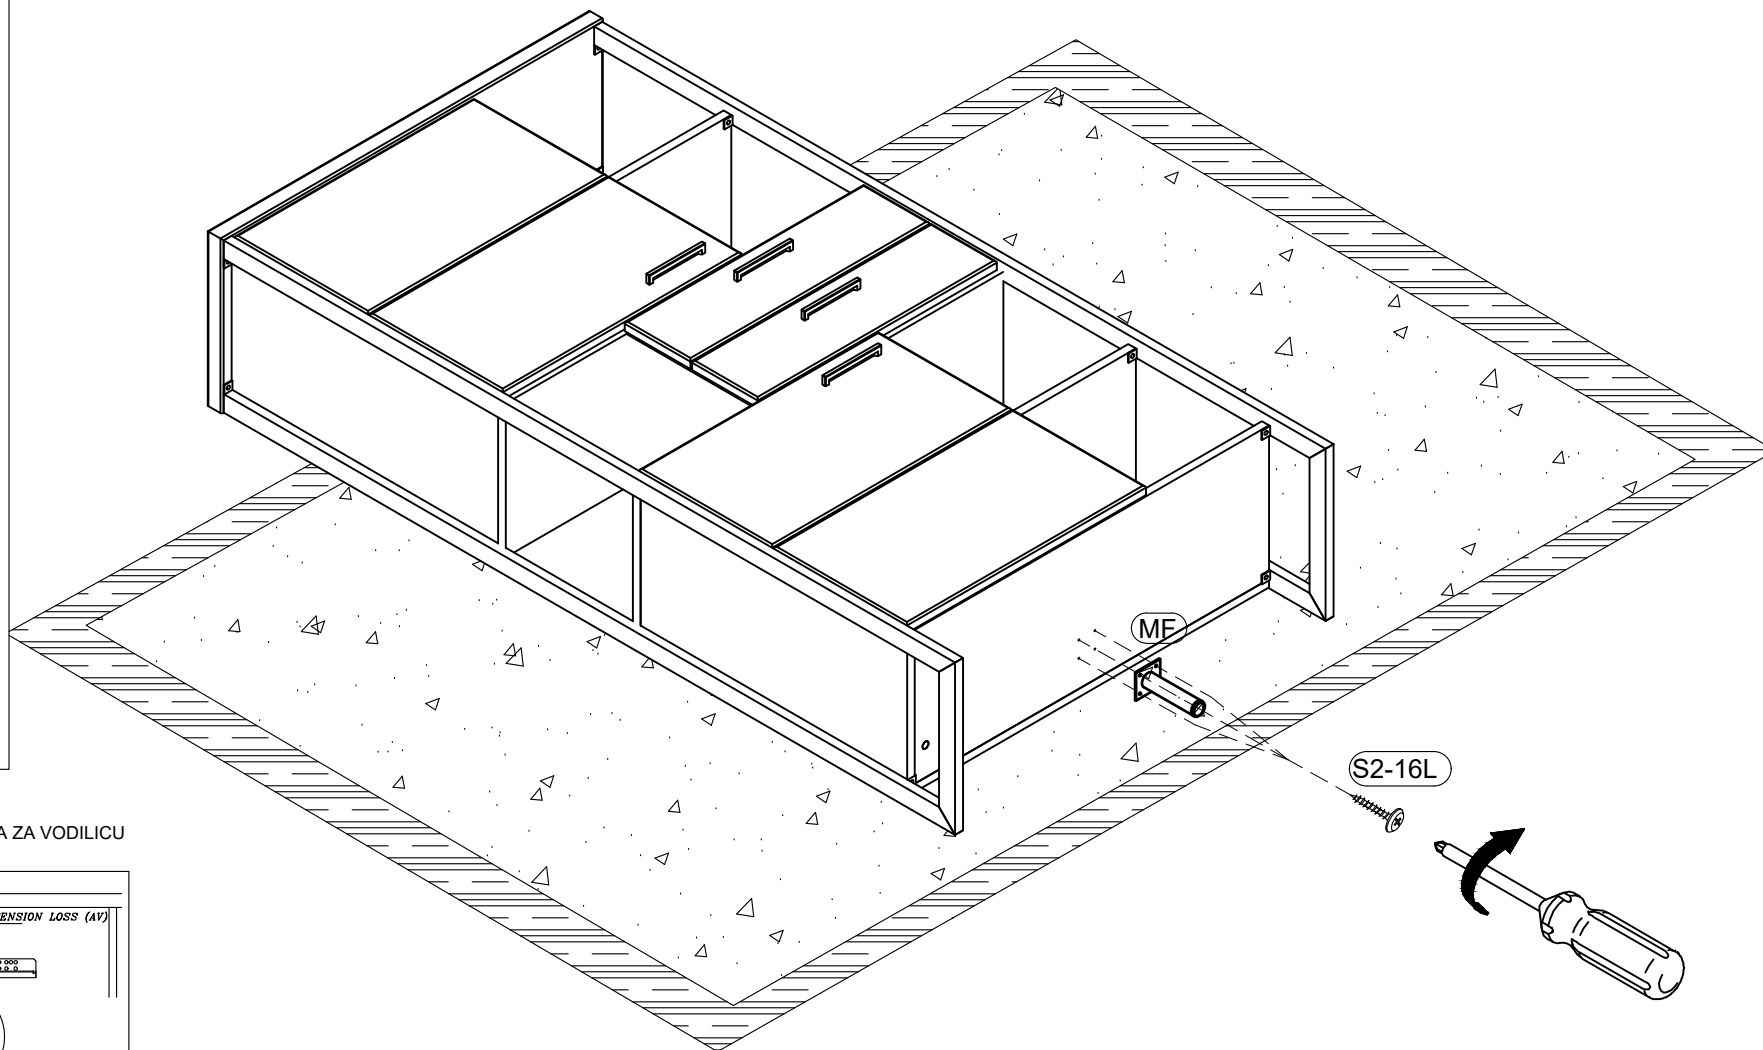

Servis karta

10.11.2020.

Name **SALERNO**

Typ **T 12 - KOMBI VITRINA**

- ① 952×377×38
- ② 885×332×19
- ③ 665×332×19
- ④ 665×332×19
- ⑤ 317×332×19
- ⑥ 317×332×19
- ⑦ 665×332×19
- ⑧ 645×332×19
- ⑨ 905×332×19
- ⑩ 564×290×18
- ⑪ 300×332×19
- ⑫ 550×300×120
- ⑬ 904×1683×19
- ⑭ 596×164×20
- ⑮ 668×596×20
- ⑯ 668×596×20
- ⑰L 1824×372×40
- ⑰R 1824×372×40

OPCIONALNO

05025ZB_Trafo	05025ZB_LED	005091ZB
x1	x1	x1

D1 Ø8x32 mm 	S1-20 3,0x20mm 	S2-16L 4x16 mm 	D2 Ø6x32 mm 	S-16 3,5x16 mm 	S2-32M 4x32 mm 	MF 140x40x40mm 	C2 	PG 128 mm mat black
EX1 Ø15x12 mm 	S-25 3,5x25 mm 	S2-40 4x40 mm 	H1 0mm 	W1 	M25 M4x25 mm 	GL 	FI 	M40 M4x40 mm
T1 	S-35 3,5x35 mm 	ES 6,3x13 mm 	P1 	ST 	A2 60x20x15 mm 	R30-Hettich 300mm 	B 	X

2 OSOBE

20
Min.

LADICU UČVRSTITI VIJCIMA ZA VODILICU
POMOĆU VIJAKA 3x20mm

SALERNO

UPUTA ZA MONTAŽU TIP T12 - KOMBI VITRINA

2 OSOBE

20
Min.

- 1.
- 2.
- 3.
- 4.
- 5.