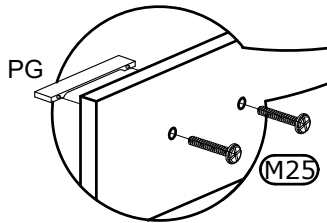

2 OSOBE

20
Min.

LADICU UČVRSTITI VIJCIMA ZA VODILICU
POMOĆU VIJAKA 3x20mm

SALERNO

UPUTA ZA MONTAŽU TIP T12 - KOMBI VITRINA

2 OSOBE

20
Min.

- 1.
- 2.
- 3.
- 4.
- 5.