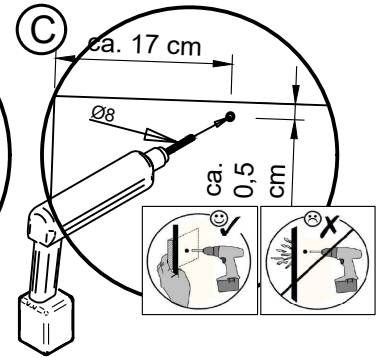

2 OSOBE

20
Min.