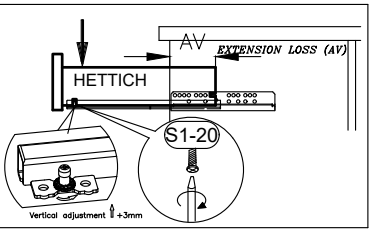

LADICU UČVRSTITI VIJCIMA ZA VODILICU
POMOĆU VIJAKA 3x20mm