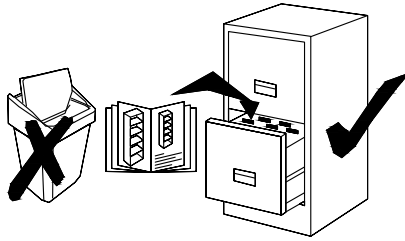

Servis karta

10.11.2020.

Name **SALERNO**

Typ **T 12 - KOMBI VITRINA**

- ① 952×377×38
- ② 885×332×19
- ③ 665×332×19
- ④ 665×332×19
- ⑤ 317×332×19
- ⑥ 317×332×19
- ⑦ 665×332×19
- ⑧ 645×332×19
- ⑨ 905×332×19
- ⑩ 564×290×18
- ⑪ 300×332×19
- ⑫ 550×300×120
- ⑬ 904×1683×19
- ⑭ 596×164×20
- ⑮ 668×596×20
- ⑯ 668×596×20
- ⑰L 1824×372×40
- ⑰R 1824×372×40

OPCIONALNO

05025ZB_Trafo	05025ZB_LED	005091ZB
x1	x1	x1

D1 Ø8x32 mm 	S1-20 3,0x20mm 	S2-16L 4x16 mm 	D2 Ø6x32 mm 	S-16 3,5x16 mm 	S2-32M 4x32 mm 	MF 140x40x40mm 	C2 	PG 128 mm mat black
EX1 Ø15x12 mm 	S-25 3,5x25 mm 	S2-40 4x40 mm 	H1 0mm 	W1 	M25 M4x25 mm 	GL 	FI 	M40 M4x40 mm
T1 	S-35 3,5x35 mm 	ES 6,3x13 mm 	P1 	ST 	A2 60x20x15 mm 	R30-Hettich 300mm 	B 	X