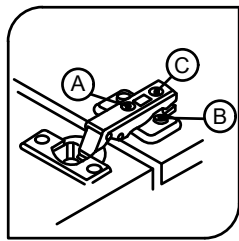

2 OSOBE

20
Min.

LADICU UČVRSTITI VIJCIMA ZA VODILICU
POMOĆU VIJAKA 3x20mm

SALERNO

UPUTA ZA MONTAŽU TIP T12 - KOMBI VITRINA

2 OSOBE

20
Min.

- 1.
- 2.
- 3.
- 4.
- 5.