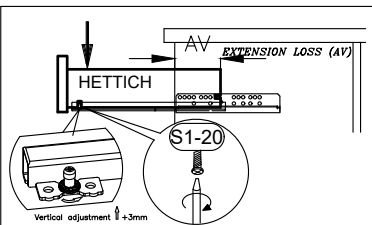

OPCIONALNO

05025ZB_Trafo	05025ZB_LED	005091ZB
x1	x1	x1

D1 Ø8x32 mm 	S1-20 3,0x20mm 	S2-16L 4x16 mm 	D2 Ø6x32 mm 	S-16 3,5x16 mm 	S2-32M 4x32 mm 	MF 140x40x40mm 	C2 	PG 128 mm mat black
EX1 Ø15x12 mm 	S-25 3,5x25 mm 	S2-40 4x40 mm 	H1 0mm 	W1 	M25 M4x25 mm 	GL 	FI 	M40 M4x40 mm
T1 	S-35 3,5x35 mm 	ES 6,3x13 mm 	P1 	ST 	A2 60x20x15 mm 	R30-Hettich 300mm 	B 	X

2 OSOBE

20
Min.

LADICU UČVRSTITI VIJCIMA ZA VODILICU
POMOĆU VIJAKA 3x20mm

SALERNO

UPUTA ZA MONTAŽU TIP T12 - KOMBI VITRINA

2 OSOBE

20
Min.

- 1.
- 2.
- 3.
- 4.
- 5.