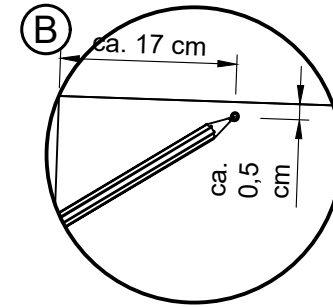

2 OSOBE

20
Min.