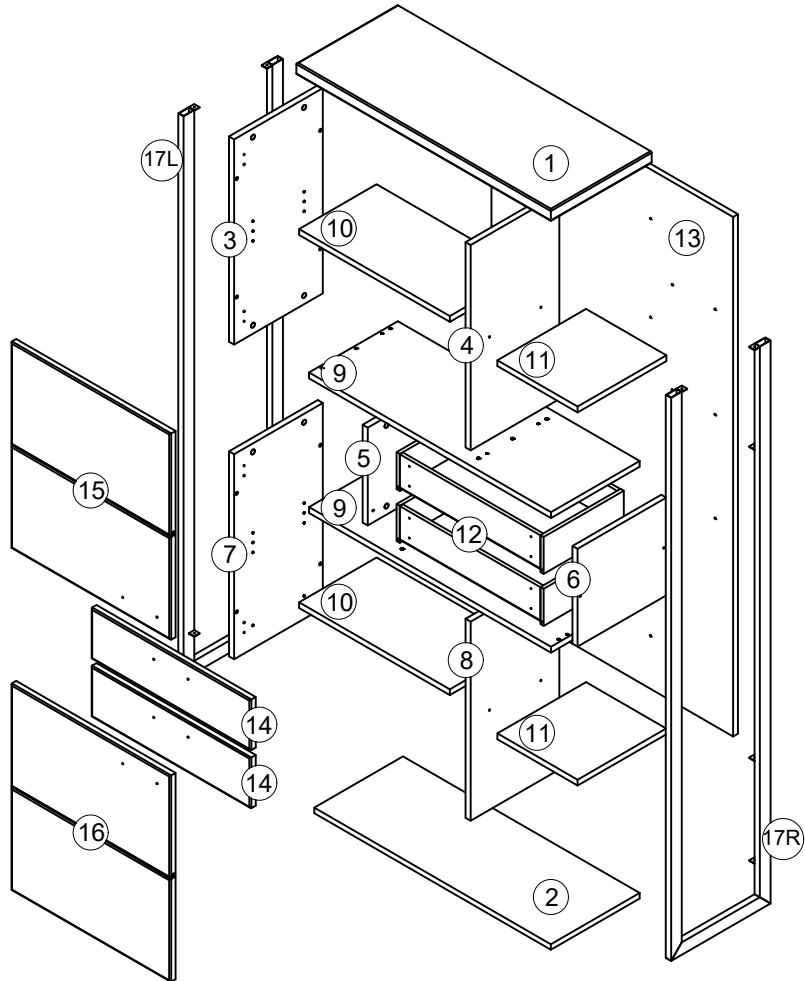

Servis karta

10.11.2020.

Name **SALERNO**

Typ **T 12 - KOMBI VITRINA**

- ① 952×377×38
- ② 885×332×19
- ③ 665×332×19
- ④ 665×332×19
- ⑤ 317×332×19
- ⑥ 317×332×19
- ⑦ 665×332×19
- ⑧ 645×332×19
- ⑨ 905×332×19
- ⑩ 564×290×18
- ⑪ 300×332×19
- ⑫ 550×300×120
- ⑬ 904×1683×19
- ⑭ 596×164×20
- ⑮ 668×596×20
- ⑯ 668×596×20
- ⑰L 1824×372×40
- ⑰R 1824×372×40

OPCIONALNO

05025ZB_Trafo	05025ZB_LED	005091ZB
x1	x1	x1

D1 Ø8x32 mm 	S1-20 3,0x20mm 	S2-16L 4x16 mm 	D2 Ø6x32 mm 	S-16 3,5x16 mm 	S2-32M 4x32 mm 	MF 140x40x40mm 	C2 	PG 128 mm mat black
EX1 Ø15x12 mm 	S-25 3,5x25 mm 	S2-40 4x40 mm 	H1 0mm 	W1 	M25 M4x25 mm 	GL 	FI 	M40 M4x40 mm
T1 	S-35 3,5x35 mm 	ES 6,3x13 mm 	P1 	ST 	A2 60x20x15 mm 	R30-Hettich 300mm 	B 	X

2 OSOBE

20
Min.

LADICU UČVRSTITI VIJCIMA ZA VODILICU
POMOĆU VIJAKA 3x20mm

SALERNO

UPUTA ZA MONTAŽU TIP T12 - KOMBI VITRINA

2 OSOBE

20
Min.

- 1.
- 2.
- 3.
- 4.
- 5.