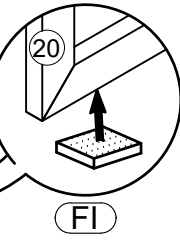

LADICU UČVRSTITI VIJCIMA ZA VODILICU
POMOĆU VIJAKA 3x20mm