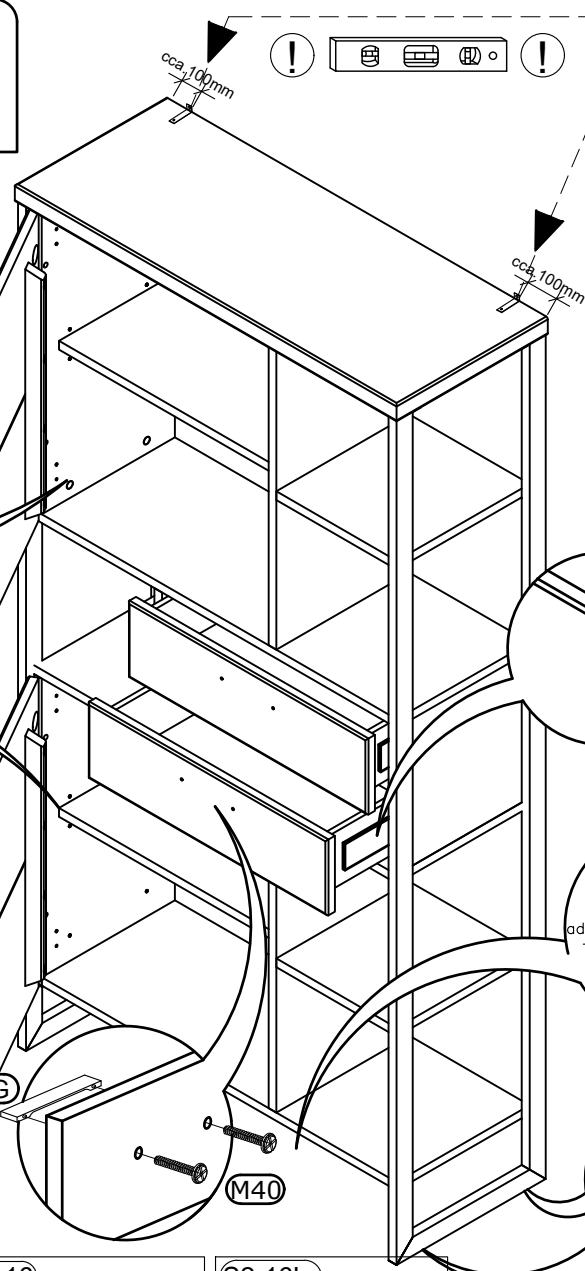

Servis karta

10.11.2020.

Name **SALERNO**

Typ **T 12 - KOMBI VITRINA**

- ① 952×377×38
- ② 885×332×19
- ③ 665×332×19
- ④ 665×332×19
- ⑤ 317×332×19
- ⑥ 317×332×19
- ⑦ 665×332×19
- ⑧ 645×332×19
- ⑨ 905×332×19
- ⑩ 564×290×18
- ⑪ 300×332×19
- ⑫ 550×300×120
- ⑬ 904×1683×19
- ⑭ 596×164×20
- ⑮ 668×596×20
- ⑯ 668×596×20
- ⑰L 1824×372×40
- ⑰R 1824×372×40

OPCIONALNO

05025ZB_Trafo	05025ZB_LED	005091ZB
x1	x1	x1

D1 Ø8x32 mm 	S1-20 3,0x20mm 	S2-16L 4x16 mm 	D2 Ø6x32 mm 	S-16 3,5x16 mm 	S2-32M 4x32 mm 	MF 140x40x40mm 	C2 	PG 128 mm mat black
EX1 Ø15x12 mm 	S-25 3,5x25 mm 	S2-40 4x40 mm 	H1 0mm 	W1 	M25 M4x25 mm 	GL 	FI 	M40 M4x40 mm
T1 	S-35 3,5x35 mm 	ES 6,3x13 mm 	P1 	ST 	A2 60x20x15 mm 	R30-Hettich 300mm 	B 	X

2 OSOBE

20
Min.

LADICU UČVRSTITI VIJCIMA ZA VODILICU
POMOĆU VIJAKA 3x20mm

SALERNO

UPUTA ZA MONTAŽU TIP T12 - KOMBI VITRINA

2 OSOBE

20
Min.

- 1.
- 2.
- 3.
- 4.
- 5.