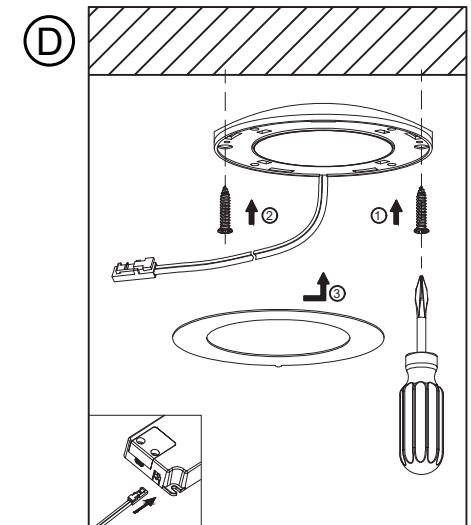

2 OSOBE

20
Min.

LADICU UČVRSTITI VIJCIMA ZA VODILICU
POMOĆU VIJAKA 3x20mm

SALERNO

UPUTA ZA MONTAŽU TIP T12 - KOMBI VITRINA

2 OSOBE

20
Min.

- 1.
- 2.
- 3.
- 4.
- 5.

LADICU UČVRSTITI VIJCIMA ZA VODILICU
POMOĆU VIJAKA 3x20mm

2 OSOBE

20
Min.

NAČIN POSTAVLJANJA OPCIONALNE LED RASVJETE

OPCIONALNO

05025ZB_Trafo	05025ZB_LED	005091ZB
x1	x1	x1