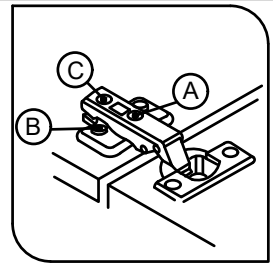

SALERNO

UPUTA ZA MONTAŽU TIP T01 - KOMODA

1/3

2 OSOBE

20
Min.

LADICU UČVRSTITI VIJCIMA ZA VODILICU
POMOĆU VIJAKA 3x20mm

PG  128 mm x4	M25  M4x25 mm x6	C2  x10	FI  filz x4	S2-16L  4x16 mm x4
W1  x8	M40  M4x40 mm x2	ST  x8	A2  60x20x15 mm x2	S-16  3,5x16 mm x2

SALERNO

UPUTA ZA MONTAŽU TIP T01 - KOMODA

2/3

2 OSOBE

20
Min.

LADICU UČVRSTITI VIJCIMA ZA VODILICU
POMOĆU VIJAKA 3x20mm

PG mat black
128 mm x 4

M25
M4x25 mm x 6