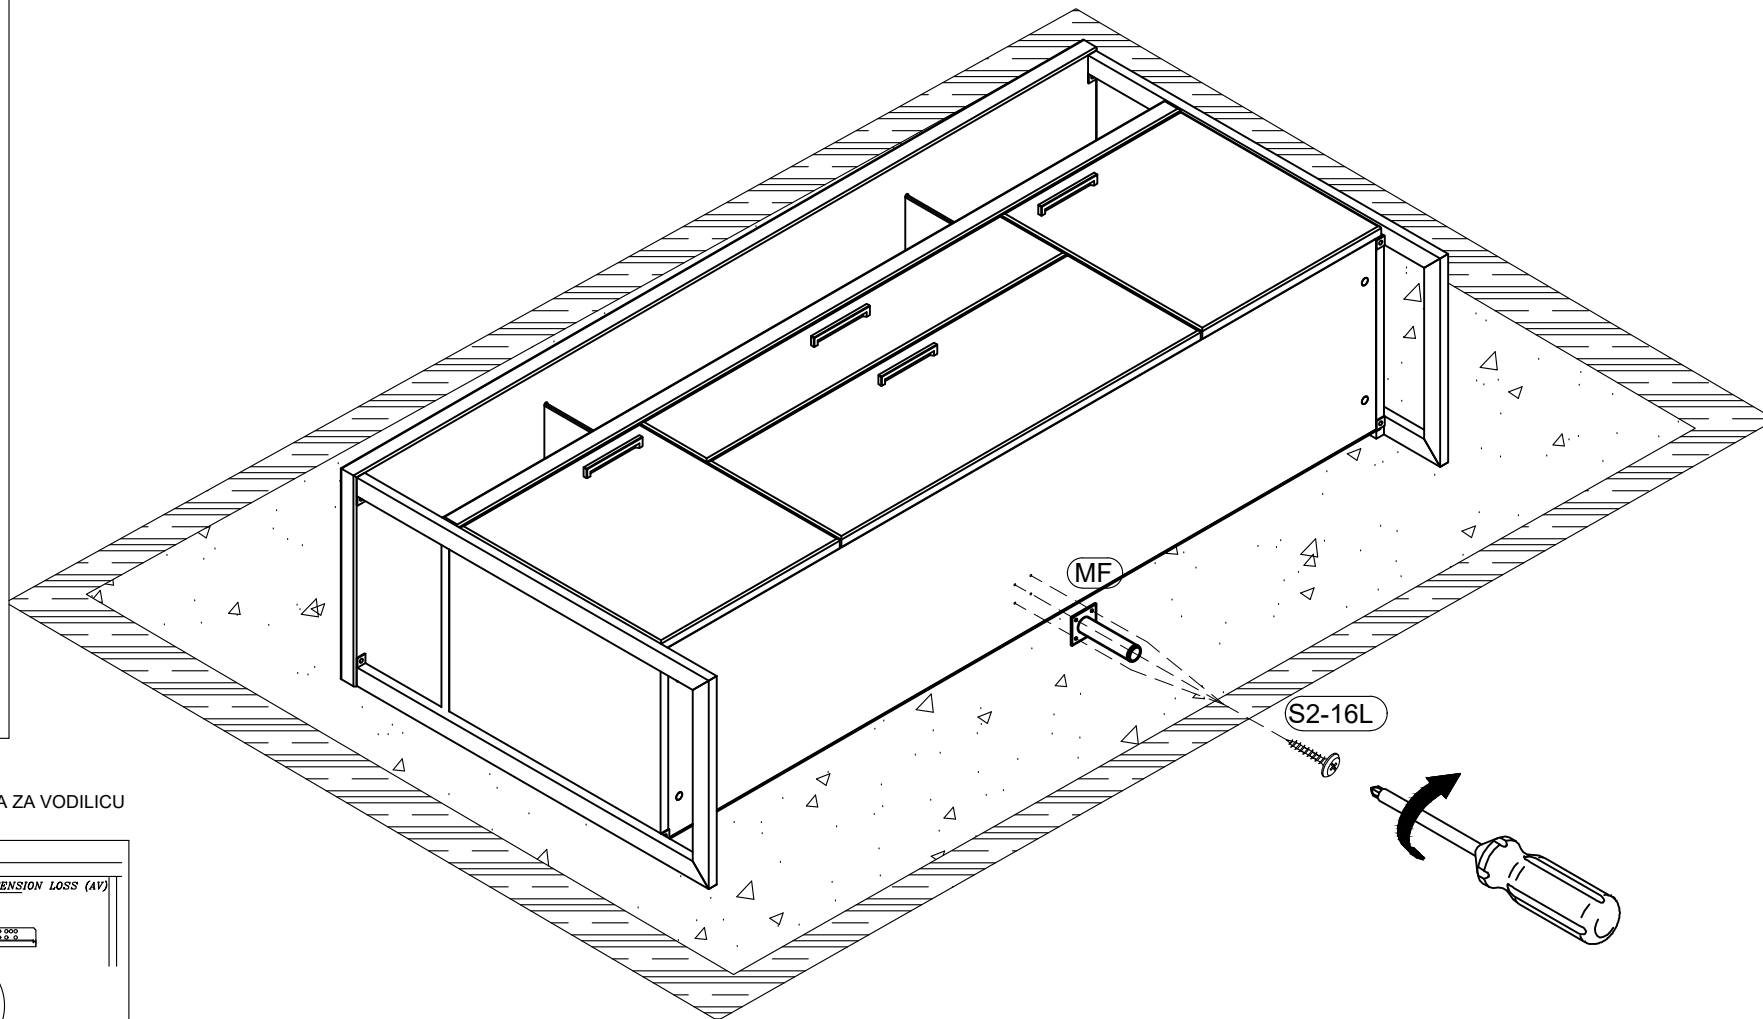

SALERNO

UPUTA ZA MONTAŽU TIP T01 - KOMODA

1/3

2 OSOBE

20
Min.

LADICU UČVRSTITI VIJCIMA ZA VODILICU
POMOĆU VIJAKA 3x20mm

PG  128 mm x4	M25  M4x25 mm x6	C2  x10	FI  filz x4	S2-16L  4x16 mm x4
W1  x8	M40  M4x40 mm x2	ST  x8	A2  60x20x15 mm x2	S-16  3,5x16 mm x2