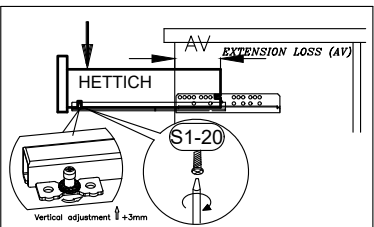

SALERNO

UPUTA ZA MONTAŽU TIP T01 - KOMODA

1/3

2 OSOBE

20
Min.

LADICU UČVRSTITI VIJCIMA ZA VODILICU
POMOĆU VIJAKA 3x20mm

PG  128 mm x4	M25  M4x25 mm x6	C2  x10	FI  filz x4	S2-16L  4x16 mm x4
W1  x8	M40  M4x40 mm x2	ST  x8	A2  60x20x15 mm x2	S-16  3,5x16 mm x2

SALERNO

UPUTA ZA MONTAŽU TIP T01 - KOMODA

2/3

2 OSOBE

20
Min.

LADICU UČVRSTITI VIJCIMA ZA VODILICU
POMOĆU VIJAKA 3x20mm

PG mat black
128 mm x 4

M25
M4x25 mm x 6