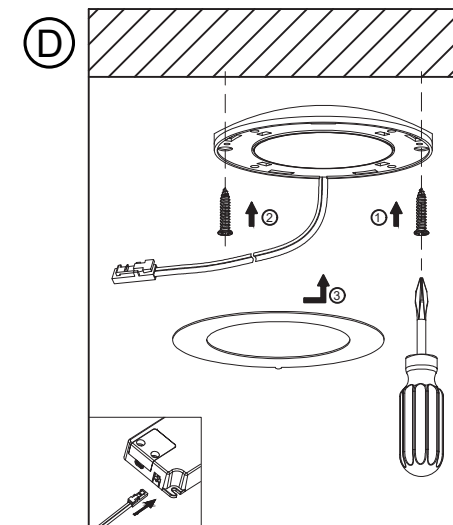

SALERNO

UPUTA ZA MONTAŽU TIP T01 - KOMODA

10.11.2020.

3/3

2 OSOBE

20
Min.

NAČIN POSTAVLJANJA OPCIONALNE LED RASVJETE

OPCIONALNO