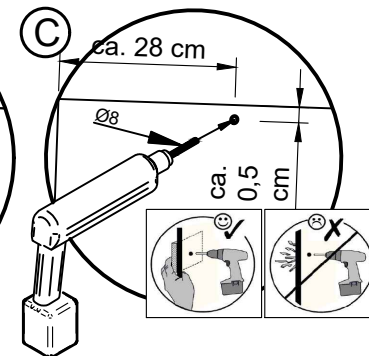

SALERNO

UPUTA ZA MONTAŽU TIP T01 - KOMODA

10.11.2020.

3/3

2 OSOBE

20
Min.

NAČIN POSTAVLJANJA OPCIONALNE LED RASVJETE

OPCIONALNO