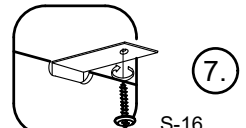

SALERNO

UPUTA ZA MONTAŽU TIP T01 - KOMODA

1/3

2 OSOBE

20
Min.

LADICU UČVRSTITI VIJCIMA ZA VODILICU
POMOĆU VIJAKA 3x20mm

PG  128 mm x4	M25  M4x25 mm x6	C2  x10	FI  filz x4	S2-16L  4x16 mm x4
W1  x8	M40  M4x40 mm x2	ST  x8	A2  60x20x15 mm x2	S-16  3,5x16 mm x2

SALERNO

UPUTA ZA MONTAŽU TIP T01 - KOMODA

2/3

2 OSOBE

20
Min.

LADICU UČVRSTITI VIJCIMA ZA VODILICU
POMOĆU VIJAKA 3x20mm

PG mat black
128 mm x 4

M25
M4x25 mm x 6

C2
x 10

FI filz
x 4

S2-16L
4x16 mm x 4

W1
x 8

M40
M4x40 mm x 2

ST
x 8

A2
60x20x15 mm x 2

S-16
3,5x16 mm x 2