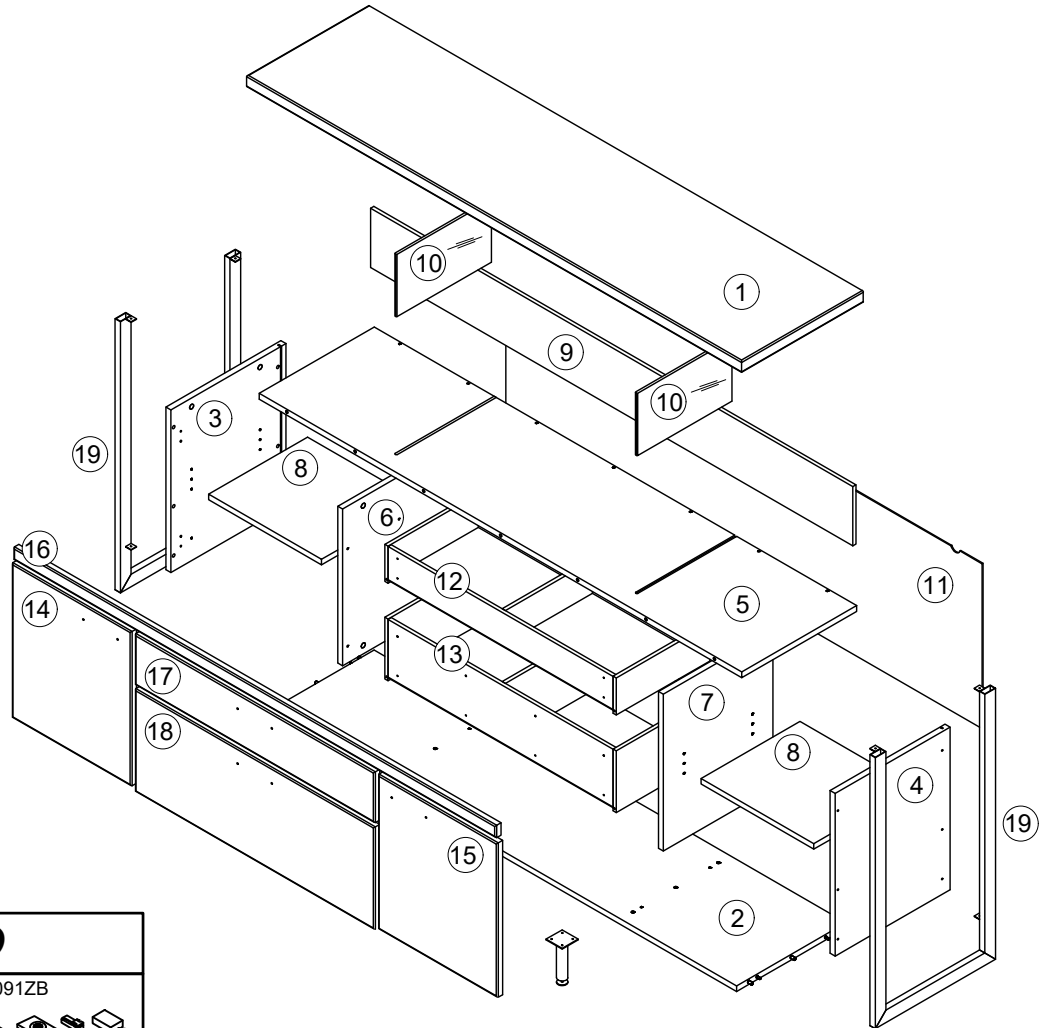

Servis karta

10.11.2020.

Name **SALERNO**

Typ **T 01 - KOMODA**

- ① 1852×455×38
- ② 1766×410×18
- ③ 527×430×19
- ④ 527×430×19
- ⑤ 1805×430×19
- ⑥ 508×410×18
- ⑦ 508×410×18
- ⑧ 422×370×18
- ⑨ 1804×192×19
- ⑩ 355×202×6
- ⑪ 534×1782×3
- ⑫ 866×350×120
- ⑬ 866×350×200
- ⑭ 500×446×20
- ⑮ 500×446×20
- ⑯ 1804×40×20
- ⑰ 896×164×20
- ⑱ 896×332×20
- ⑲ 878×450×40

OPCIONALNO

05023ZB_Trafo	05023ZB_LED	005091ZB
x1	x1	x1

D1 Ø8x32 mm 	MF 140x40x40mm 				
D2 Ø6x32 mm 	S1-20 3,0x20mm 	S2-16L 4x16 mm 	H1 0mm 	C2 	PG 128 mm mat black
EX1 Ø15x12 mm 	S-16 3,5x16 mm 	S2-32M 4x32 mm 	P1 	W1 	M25 M4x25 mm
T1 	S-25 3,5x25 mm 	ES 6,3x13 mm 	GL 	ST 	M40 M4x40 mm
R35-Hettich 350mm 	S-35 3,5x35 mm 	B 	X 	FI 	A2 60x20x15 mm

SALERNO

UPUTA ZA MONTAŽU TIP T01 - KOMODA

1/3

2 OSOBE

20
Min.

LADICU UČVRSTITI VIJCIMA ZA VODILICU
POMOĆU VIJAKA 3x20mm

PG  128 mm x4	M25  M4x25 mm x6	C2  x10	FI  filz x4	S2-16L  4x16 mm x4
W1  x8	M40  M4x40 mm x2	ST  x8	A2  60x20x15 mm x2	S-16  3,5x16 mm x2

SALERNO

UPUTA ZA MONTAŽU TIP T01 - KOMODA

2/3

2 OSOBE

20
Min.

LADICU UČVRSTITI VIJCIMA ZA VODILICU
POMOĆU VIJAKA 3x20mm

PG mat black
128 mm x 4

M25
M4x25 mm x 6