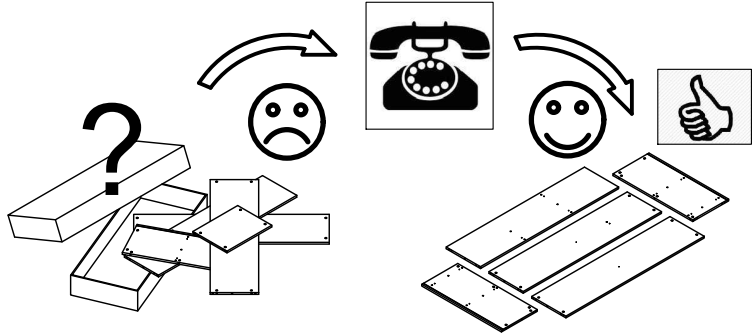

Servis karta

10.11.2020.

Name **SALERNO**

Typ **T 01 - KOMODA**

- ① 1852×455×38
- ② 1766×410×18
- ③ 527×430×19
- ④ 527×430×19
- ⑤ 1805×430×19
- ⑥ 508×410×18
- ⑦ 508×410×18
- ⑧ 422×370×18
- ⑨ 1804×192×19
- ⑩ 355×202×6
- ⑪ 534×1782×3
- ⑫ 866×350×120
- ⑬ 866×350×200
- ⑭ 500×446×20
- ⑮ 500×446×20
- ⑯ 1804×40×20
- ⑰ 896×164×20
- ⑱ 896×332×20
- ⑲ 878×450×40

SALERNO

UPUTA ZA MONTAŽU TIP T01 - KOMODA

1/3

2 OSOBE

20
Min.

LADICU UČVRSTITI VIJCIMA ZA VODILICU
POMOĆU VIJAKA 3x20mm

PG  128 mm x4	M25  M4x25 mm x6	C2  x10	FI  filz x4	S2-16L  4x16 mm x4
W1  x8	M40  M4x40 mm x2	ST  x8	A2  60x20x15 mm x2	S-16  3,5x16 mm x2