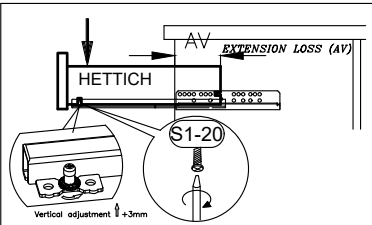

SALERNO

UPUTA ZA MONTAŽU TIP T01 - KOMODA

2/3

2 OSOBE

20
Min.

LADICU UČVRSTITI VIJCIMA ZA VODILICU
POMOĆU VIJAKA 3x20mm

PG mat black
128 mm x 4

M25
M4x25 mm x 6