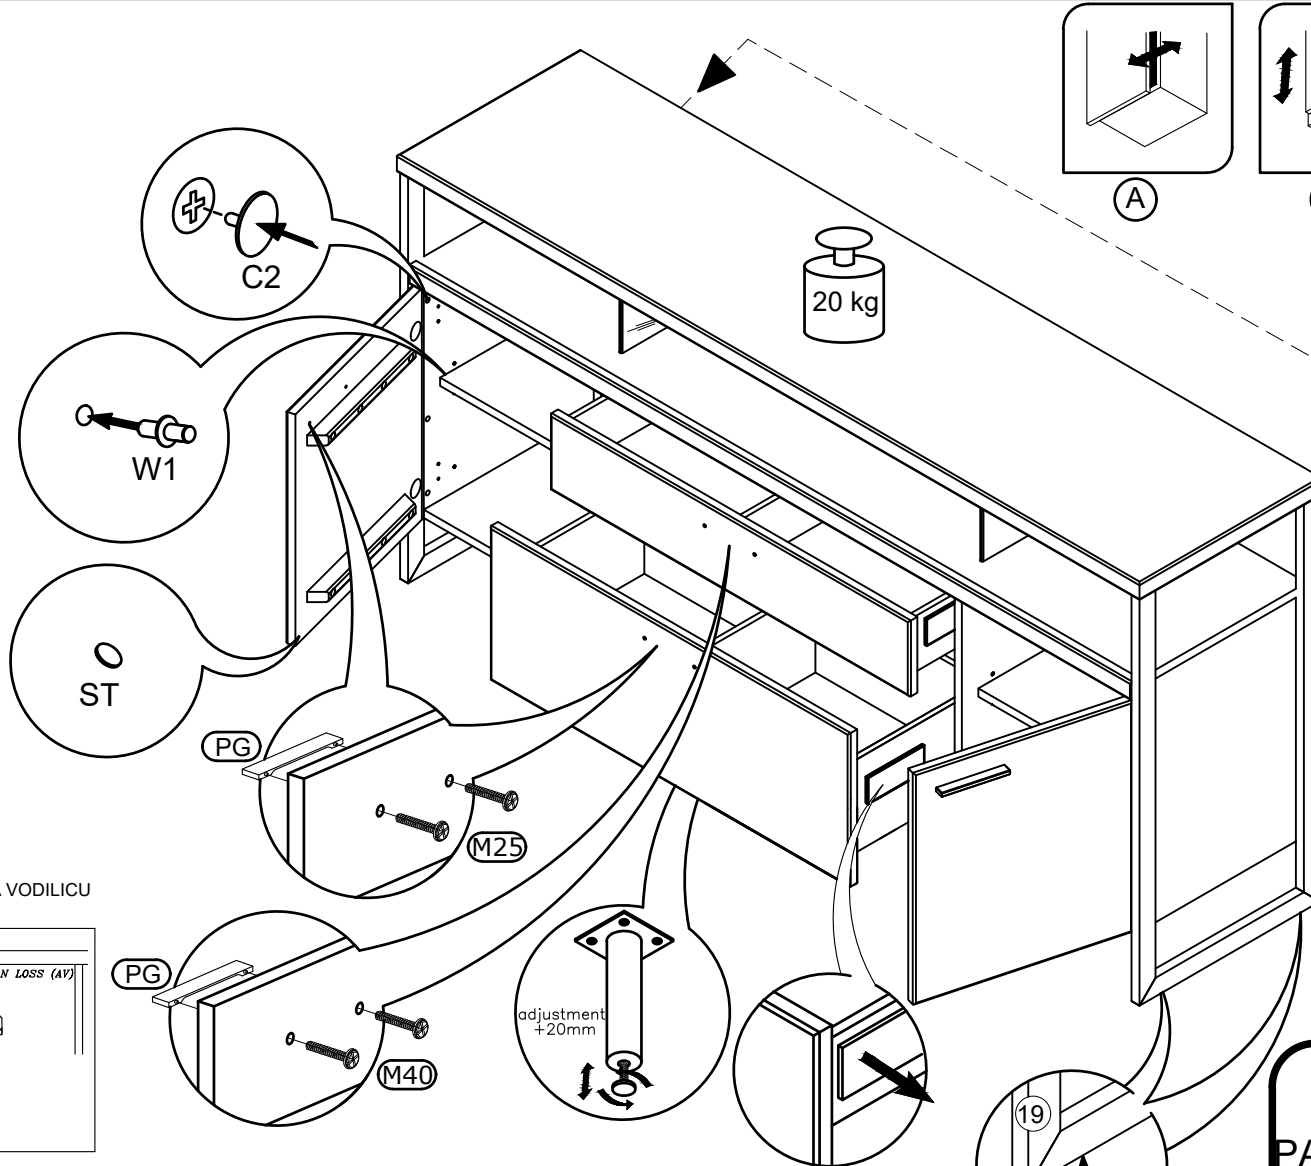

SALERNO

UPUTA ZA MONTAŽU TIP T01 - KOMODA

1/3

2 OSOBE

20
Min.

LADICU UČVRSTITI VIJCIMA ZA VODILICU
POMOĆU VIJAKA 3x20mm

PG  128 mm x4	M25  M4x25 mm x6	C2  x10	FI  filz x4	S2-16L  4x16 mm x4
W1  x8	M40  M4x40 mm x2	ST  x8	A2  60x20x15 mm x2	S-16  3,5x16 mm x2

SALERNO

UPUTA ZA MONTAŽU TIP T01 - KOMODA

2/3

2 OSOBE

20
Min.

LADICU UČVRSTITI VIJCIMA ZA VODILICU
POMOĆU VIJAKA 3x20mm

PG mat black
128 mm x 4

M25
M4x25 mm x 6