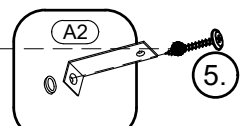

SALERNO

UPUTA ZA MONTAŽU TIP T01 - KOMODA

2/3

2 OSOBE

20
Min.

LADICU UČVRSTITI VIJCIMA ZA VODILICU
POMOĆU VIJAKA 3x20mm

PG mat black
128 mm x 4

M25
M4x25 mm x 6