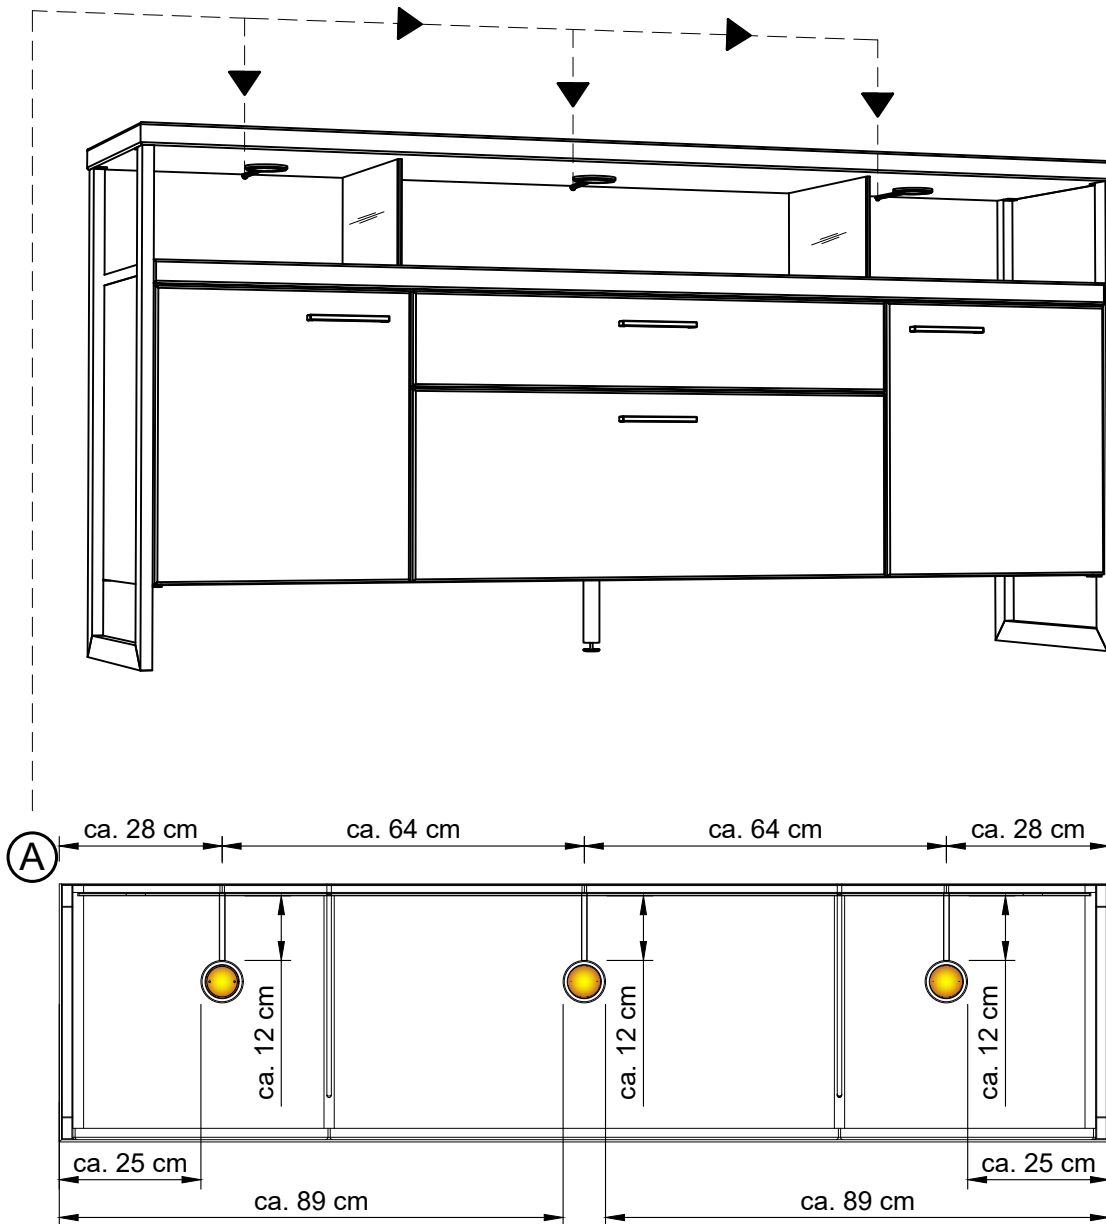

SALERNO

UPUTA ZA MONTAŽU TIP T01 - KOMODA

10.11.2020.

3/3

2 OSOBE

20
Min.

NAČIN POSTAVLJANJA OPCIONALNE LED RASVJETE

OPCIONALNO