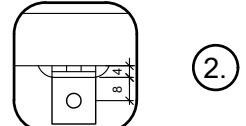

SALERNO

UPUTA ZA MONTAŽU TIP T05 - KOMODA

1/3

2 OSOBE

20
Min.

LADICU UČVRSTITI VIJCIMA ZA VODILICU
POMOĆU VIJAKA 3x20mm

PG mat black 128 mm x 4	M25 M4x25 mm x 6	C2 x 10	FI filz x 4	S2-16L 4x16 mm x 4
W1 x 16	M40 M4x40 mm x 2	ST x 8	A2 60x20x15 mm x 2	S-16 3,5x16 mm x 2

SALERNO

UPUTA ZA MONTAŽU TIP T05 - KOMODA

2/3

2 OSOBE

20
Min.

LADICU UČVRSTITI VIJCIMA ZA VODILICU
POMOĆU VIJAKA 3x20mm

PG *mat black*
128 mm x 4

M25
M4x25 mm x 6

C2
x 10

FI
filz x 4

S2-16L
4x16 mm x 4

W1
x 16

M40
M4x40 mm x 2

ST
x 8

A2
60x20x15 mm x 2

S-16
3,5x16 mm x 2