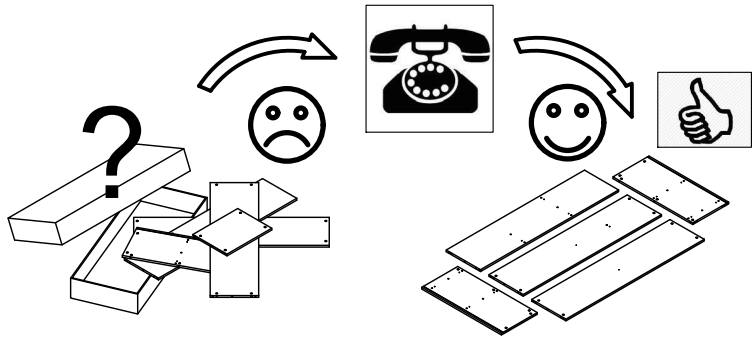

Servis karta

10.11.2020.

Name **SALERNO**

Typ **T 05 - KOMODA**

- ① 1402×377×38
- ② 1316×332×18
- ③ 863×352×19
- ④ 863×352×19
- ⑤ 1355×352×19
- ⑥ 874×332×18
- ⑦ 645×332×18
- ⑧ 844×332×18
- ⑨ 422×290×18
- ⑩ 428×290×18
- ⑪ 1354×298×19
- ⑫ 871×1332×3
- ⑬ 858×300×120
- ⑭ 668×446×20
- ⑮ 668×446×20
- ⑯ 836×446×20
- ⑰ 896×164×20
- ⑱ 1354×40×20
- ⑲ 1320×372×40