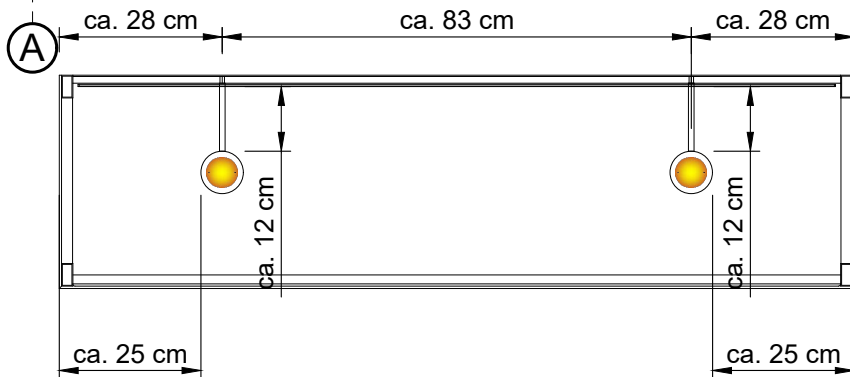

2 OSOBE

20
Min.