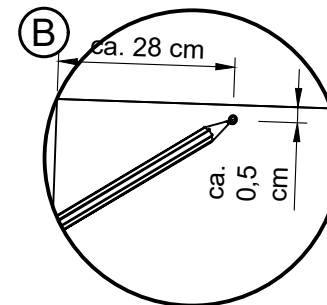

2 OSOBE

20
Min.