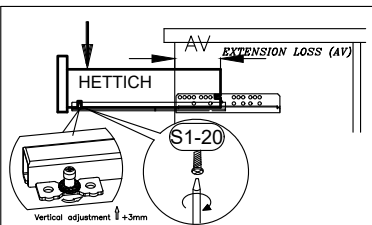

SALERNO

UPUTA ZA MONTAŽU TIP T05 - KOMODA

1/3

2 OSOBE

20
Min.

LADICU UČVRSTITI VIJCIMA ZA VODILICU
POMOĆU VIJAKA 3x20mm

PG mat black 128 mm x 4	M25 M4x25 mm x 6	C2 x 10	FI filz x 4	S2-16L 4x16 mm x 4
W1 x 16	M40 M4x40 mm x 2	ST x 8	A2 60x20x15 mm x 2	S-16 3,5x16 mm x 2