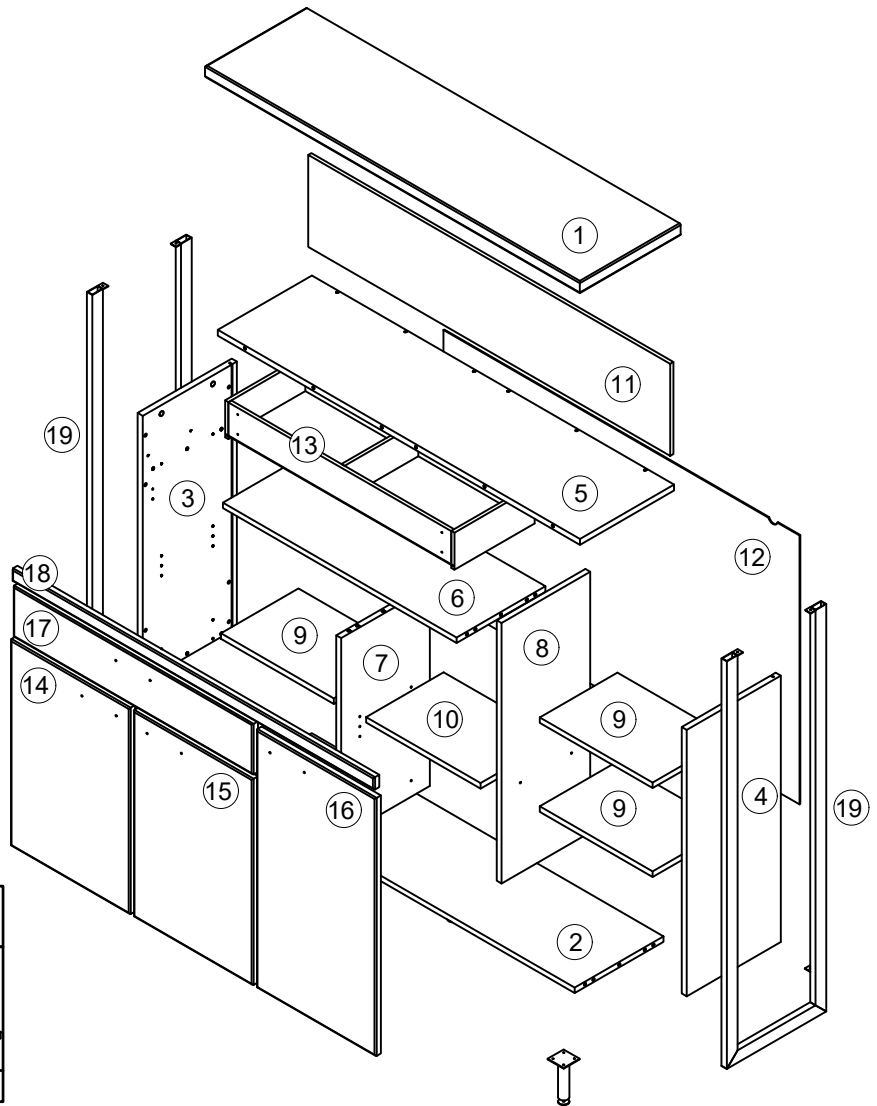

Servis karta

10.11.2020.

Name **SALERNO**

Typ **T 05 - KOMODA**

- ① 1402×377×38
- ② 1316×332×18
- ③ 863×352×19
- ④ 863×352×19
- ⑤ 1355×352×19
- ⑥ 874×332×18
- ⑦ 645×332×18
- ⑧ 844×332×18
- ⑨ 422×290×18
- ⑩ 428×290×18
- ⑪ 1354×298×19
- ⑫ 871×1332×3
- ⑬ 858×300×120
- ⑭ 668×446×20
- ⑮ 668×446×20
- ⑯ 836×446×20
- ⑰ 896×164×20
- ⑱ 1354×40×20
- ⑲ 1320×372×40

OPCIONALNO

05022ZB_Trafo	05022ZB_LED	005091ZB
x1	x1	x1

D1 Ø8x32 mm 	MF 140x40x40mm 	S2-16L 4x16 mm 	H1 0mm 	C2 	PG 128 mm mat black
D2 Ø6x32 mm 	S1-20 3,0x20mm 	S2-32M 4x32 mm 	H2 9mm 	W1 	M25 M4x25 mm
EX1 Ø15x12 mm 	S-16 3,5x16 mm 	ES 6,3x13 mm 	P1 	ST 	M40 M4x40 mm
T1 	S-25 3,5x25 mm 	B 	GL 	FI 	A2 60x20x15 mm
R35-Hettich 350mm 	S-35 3,5x35 mm 	X 	GL 	FI 	A2 60x20x15 mm

SALERNO

UPUTA ZA MONTAŽU TIP T05 - KOMODA

1/3

2 OSOBE

20
Min.

LADICU UČVRSTITI VIJCIMA ZA VODILICU
POMOĆU VIJAKA 3x20mm

PG mat black 128 mm x 4	M25 M4x25 mm x 6	C2 x 10	FI filz x 4	S2-16L 4x16 mm x 4
W1 x 16	M40 M4x40 mm x 2	ST x 8	A2 60x20x15 mm x 2	S-16 3,5x16 mm x 2

SALERNO

UPUTA ZA MONTAŽU TIP T05 - KOMODA

2/3

2 OSOBE

20
Min.

LADICU UČVRSTITI VIJCIMA ZA VODILICU
POMOĆU VIJAKA 3x20mm

PG *mat black*
128 mm x 4

M25
M4x25 mm x 6