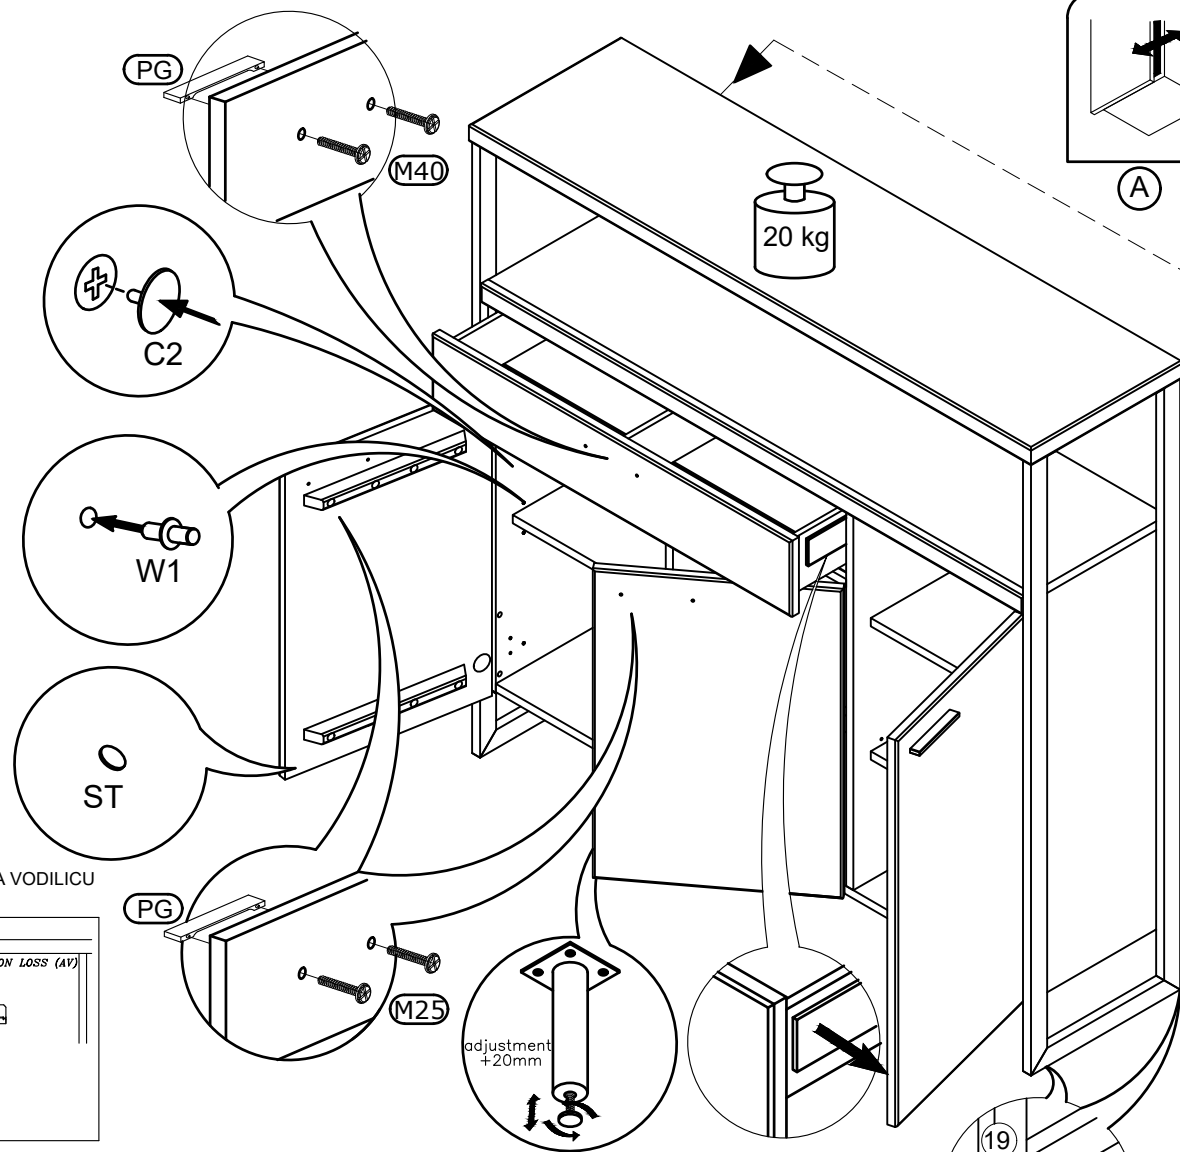

SALERNO

UPUTA ZA MONTAŽU TIP T05 - KOMODA

1/3

2 OSOBE

20
Min.

LADICU UČVRSTITI VIJCIMA ZA VODILICU
POMOĆU VIJAKA 3x20mm

PG mat black 128 mm x 4	M25 M4x25 mm x 6	C2 x 10	FI filz x 4	S2-16L 4x16 mm x 4
W1 x 16	M40 M4x40 mm x 2	ST x 8	A2 60x20x15 mm x 2	S-16 3,5x16 mm x 2

SALERNO

UPUTA ZA MONTAŽU TIP T05 - KOMODA

2/3

2 OSOBE

20
Min.

LADICU UČVRSTITI VIJCIMA ZA VODILICU
POMOĆU VIJAKA 3x20mm

PG *mat black*
128 mm x 4

M25
M4x25 mm x 6