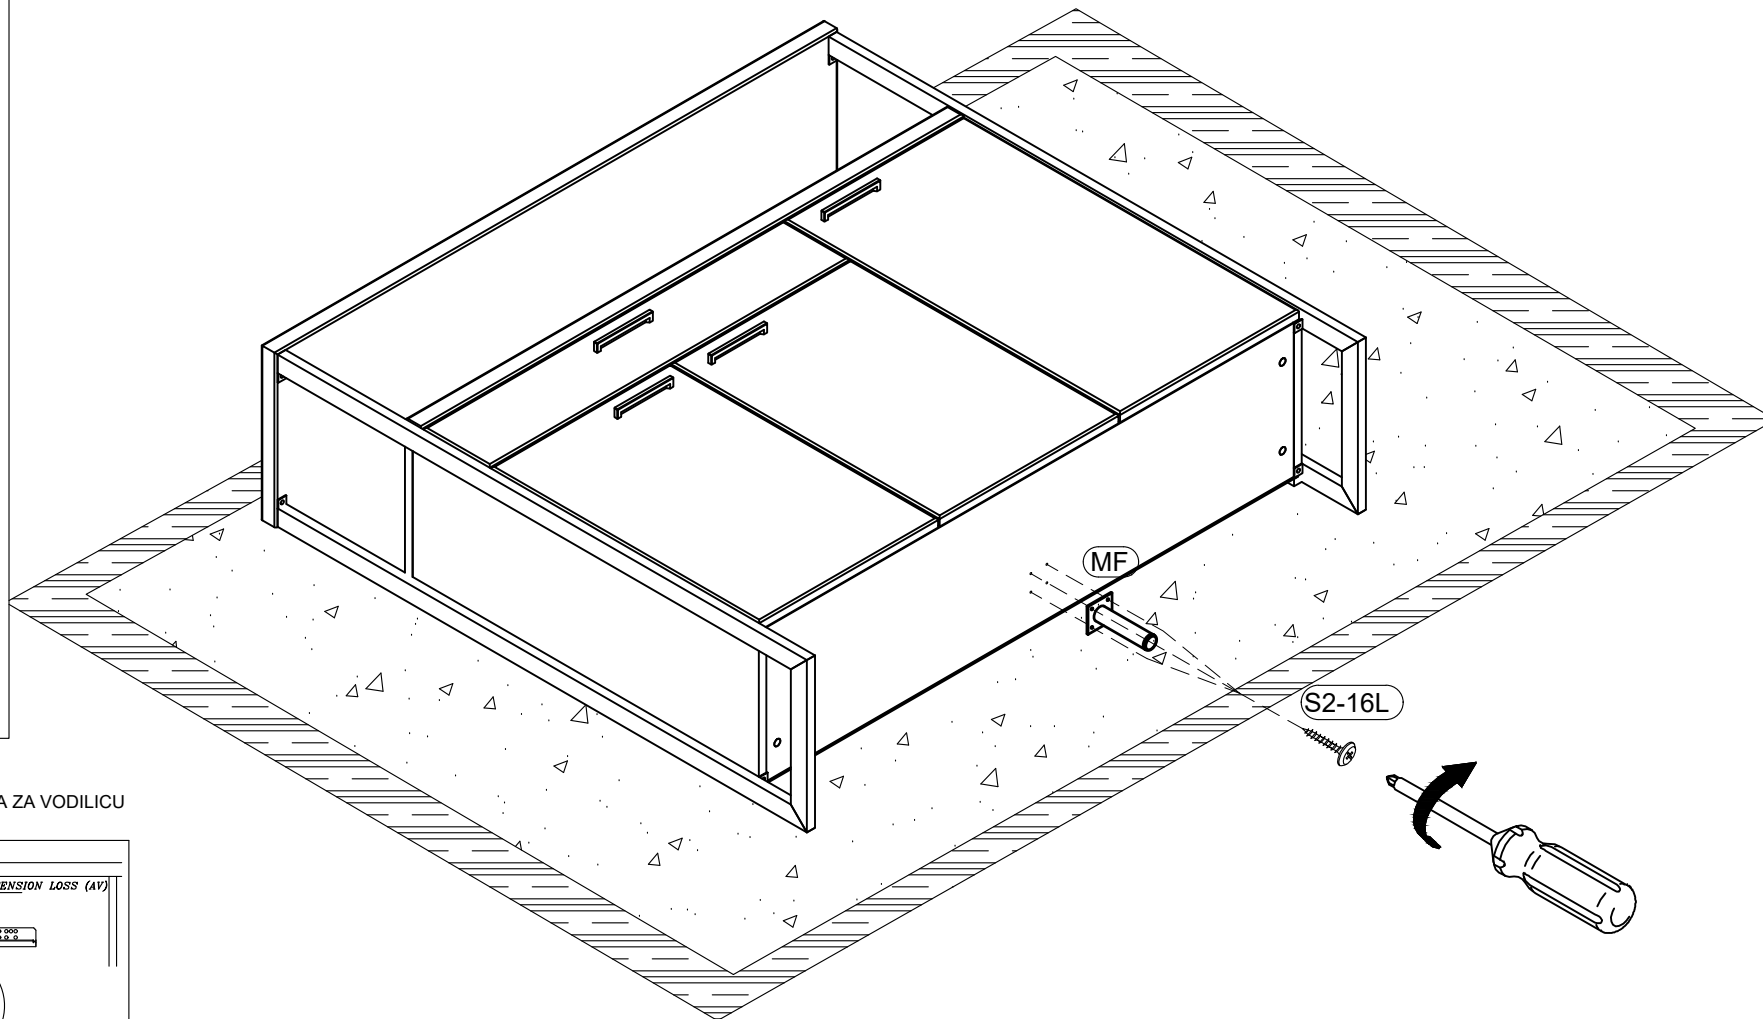

SALERNO

UPUTA ZA MONTAŽU TIP T05 - KOMODA

1/3

2 OSOBE

20
Min.

LADICU UČVRSTITI VIJCIMA ZA VODILICU
POMOĆU VIJAKA 3x20mm

PG mat black 128 mm x 4	M25 M4x25 mm x 6	C2 x 10	FI filz x 4	S2-16L 4x16 mm x 4
W1 x 16	M40 M4x40 mm x 2	ST x 8	A2 60x20x15 mm x 2	S-16 3,5x16 mm x 2