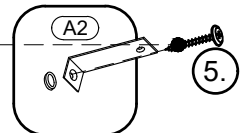

SALERNO

UPUTA ZA MONTAŽU TIP T05 - KOMODA

2/3

2 OSOBE

20
Min.

LADICU UČVRSTITI VIJCIMA ZA VODILICU
POMOĆU VIJAKA 3x20mm

PG *mat black*
128 mm x 4

M25
M4x25 mm x 6