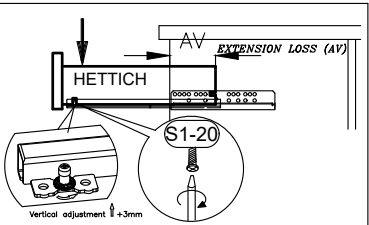

SALERNO

UPUTA ZA MONTAŽU TIP T05 - KOMODA

2/3

2 OSOBE

20
Min.

LADICU UČVRSTITI VIJCIMA ZA VODILICU
POMOĆU VIJAKA 3x20mm

PG *mat black*
128 mm x 4

M25
M4x25 mm x 6

C2
x 10

FI
filz x 4

S2-16L
4x16 mm x 4

W1
x 16

M40
M4x40 mm x 2

ST
x 8

A2
60x20x15 mm x 2

S-16
3,5x16 mm x 2