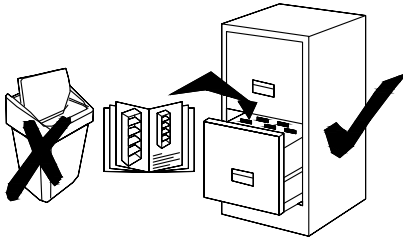

Servis karta

10.11.2020.

Name **SALERNO**

Typ **T 05 - KOMODA**

- ① 1402×377×38
- ② 1316×332×18
- ③ 863×352×19
- ④ 863×352×19
- ⑤ 1355×352×19
- ⑥ 874×332×18
- ⑦ 645×332×18
- ⑧ 844×332×18
- ⑨ 422×290×18
- ⑩ 428×290×18
- ⑪ 1354×298×19
- ⑫ 871×1332×3
- ⑬ 858×300×120
- ⑭ 668×446×20
- ⑮ 668×446×20
- ⑯ 836×446×20
- ⑰ 896×164×20
- ⑱ 1354×40×20
- ⑲ 1320×372×40