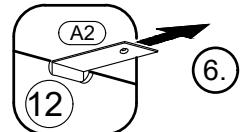

SALERNO

UPUTA ZA MONTAŽU TIP T05 - KOMODA

2/3

2 OSOBE

20
Min.

LADICU UČVRSTITI VIJCIMA ZA VODILICU
POMOĆU VIJAKA 3x20mm

PG *mat black*
128 mm x 4

M25
M4x25 mm x 6

C2
x 10

FI
filz x 4

S2-16L
4x16 mm x 4

W1
x 16

M40
M4x40 mm x 2

ST
x 8

A2
60x20x15 mm x 2

S-16
3,5x16 mm x 2