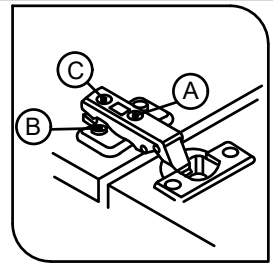

SALERNO

UPUTA ZA MONTAŽU TIP T05 - KOMODA

2/3

2 OSOBE

20
Min.

LADICU UČVRSTITI VIJCIMA ZA VODILICU
POMOĆU VIJAKA 3x20mm

PG *mat black*
128 mm x 4

M25
M4x25 mm x 6