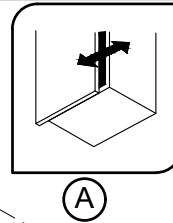

SALERNO

UPUTA ZA MONTAŽU TIP T05 - KOMODA

2/3

2 OSOBE

20
Min.

LADICU UČVRSTITI VIJCIMA ZA VODILICU
POMOĆU VIJAKA 3x20mm

PG *mat black*
128 mm x 4

M25
M4x25 mm x 6