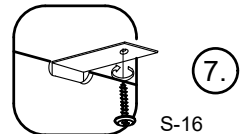

SALERNO

UPUTA ZA MONTAŽU TIP T05 - KOMODA

2/3

2 OSOBE

20
Min.

LADICU UČVRSTITI VIJCIMA ZA VODILICU
POMOĆU VIJAKA 3x20mm

PG *mat black*
128 mm x 4

M25
M4x25 mm x 6

C2
x 10

FI
filz x 4

S2-16L
4x16 mm x 4

W1
x 16

M40
M4x40 mm x 2

ST
x 8

A2
60x20x15 mm x 2

S-16
3,5x16 mm x 2