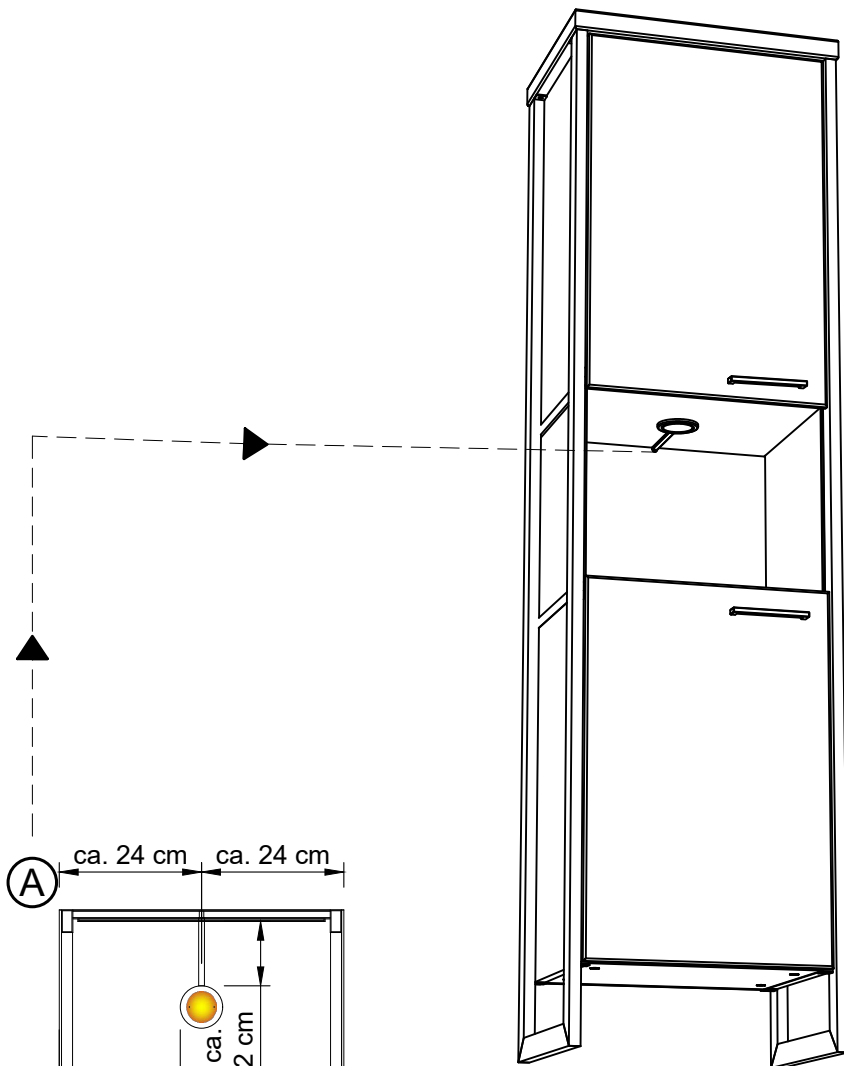

2 OSOBE

20
Min.