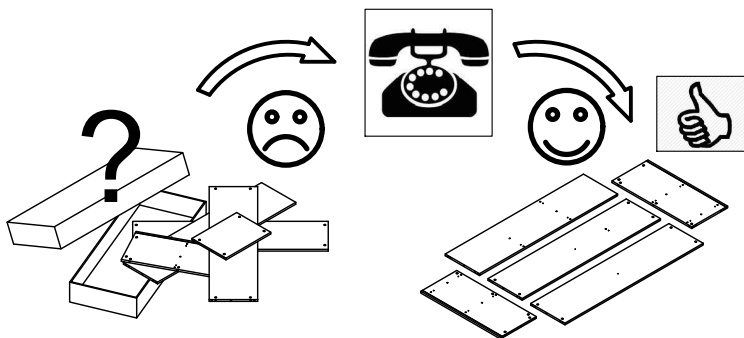

Servis karta

Name **SALERNO**

Typ **T 10 - VITRINA**

- ① 502×377×38
- ② 416×332×18
- ③ 656×352×19
- ④ 656×352×19
- ⑤ 656×352×19
- ⑥ 656×352×19
- ⑦ 455×352×19
- ⑧ 414×290×18
- ⑨ 672×432×3
- ⑩ 454×334×19
- ⑪ 664×432×3
- ⑫ 668×446×20
- ⑬ 668×446×20
- ⑭ 1824×372×40

OPCIONALNO

05021ZB_Trafo  x1	05021ZB_LED  x1	005091ZB  x1
---	--	---

D2  Ø6x32 mm	S1-20  3,0x20mm	S2-16L  4x16 mm	H1  0mm	C2 	PG  128 mm <i>mat black</i>
D1  Ø8x32 mm	S-16  3,5x16 mm	S2-32M  4x32 mm	P1 	W1 	M25  M4x25 mm
EX1  Ø15x12 mm	S-25  3,5x25 mm	ES  6,3x13 mm	GL 	ST 	M40  M4x40 mm
T1  3,5x35 mm	S-35  3,5x35 mm	B 	X 	FI 	A2  60x20x15 mm