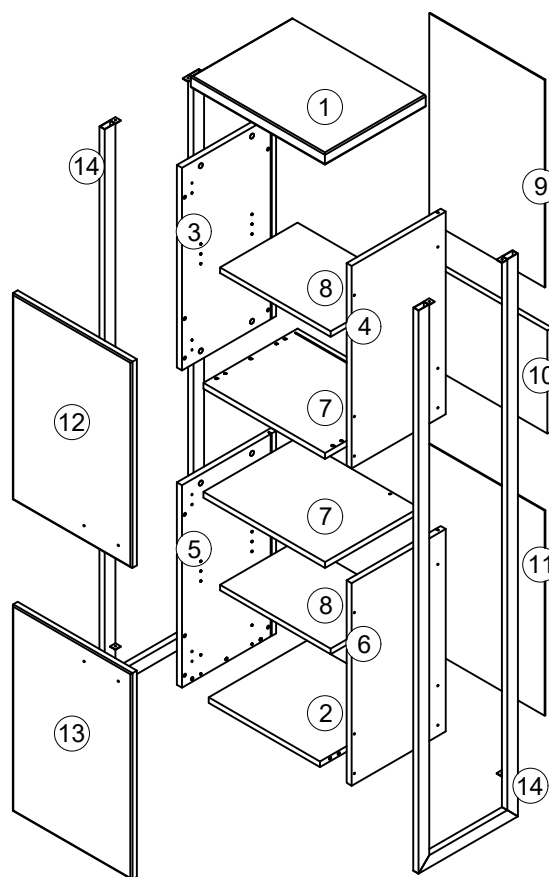

Servis karta

Name **SALERNO**

Typ **T 10 - VITRINA**

- ① 502×377×38
- ② 416×332×18
- ③ 656×352×19
- ④ 656×352×19
- ⑤ 656×352×19
- ⑥ 656×352×19
- ⑦ 455×352×19
- ⑧ 414×290×18
- ⑨ 672×432×3
- ⑩ 454×334×19
- ⑪ 664×432×3
- ⑫ 668×446×20
- ⑬ 668×446×20
- ⑭ 1824×372×40

OPCIONALNO

05021ZB_Trafo  x1	05021ZB_LED  x1	005091ZB  x1
---	--	---

D2  Ø6x32 mm	S1-20  3,0x20mm	S2-16L  4x16 mm	H1  0mm	C2 	PG  128 mm <i>mat black</i>
D1  Ø8x32 mm	S-16  3,5x16 mm	S2-32M  4x32 mm	P1 	W1 	M25  M4x25 mm
EX1  Ø15x12 mm	S-25  3,5x25 mm	ES  6,3x13 mm	GL 	ST 	M40  M4x40 mm
T1  3,5x35 mm	S-35  3,5x35 mm	B 	X 	FI 	A2  60x20x15 mm

SALERNO

UPUTA ZA MONTAŽU TIP T10 - VITRINA

1/2

2 OSOBE

20
Min.

- 1.
- 2.
- 3.
- 4.
- 5.

PG 128 mm mat black x2	M25 M4x25 mm x4	C2 x8	FI filz x4
W1 x8	S-16 3,5x16 mm x2	ST x4	A2 60x20x15 mm x2

2 OSOBE