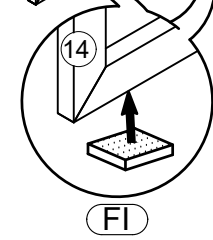

OPCIONALNO

05021ZB_Trafo  x1	05021ZB_LED  x1	005091ZB  x1
---	--	---

D2  Ø6x32 mm	S1-20  3,0x20mm	S2-16L  4x16 mm	H1  0mm	C2 	PG  128 mm <i>mat black</i>
D1  Ø8x32 mm	S-16  3,5x16 mm	S2-32M  4x32 mm	P1 	W1 	M25  M4x25 mm
EX1  Ø15x12 mm	S-25  3,5x25 mm	ES  6,3x13 mm	GL 	ST 	M40  M4x40 mm
T1  3,5x35 mm	S-35  3,5x35 mm	B 	X 	FI 	A2  60x20x15 mm

SALERNO

UPUTA ZA MONTAŽU TIP T10 - VITRINA

1/2

2 OSOBE

20
Min.

- 1.
- 2.
- 3.
- 4.
- 5.

PG 128 mm mat black x2	M25 M4x25 mm x4	C2 x8	FI filz x4
W1 x8	S-16 3,5x16 mm x2	ST x4	A2 60x20x15 mm x2

2 OSOBE