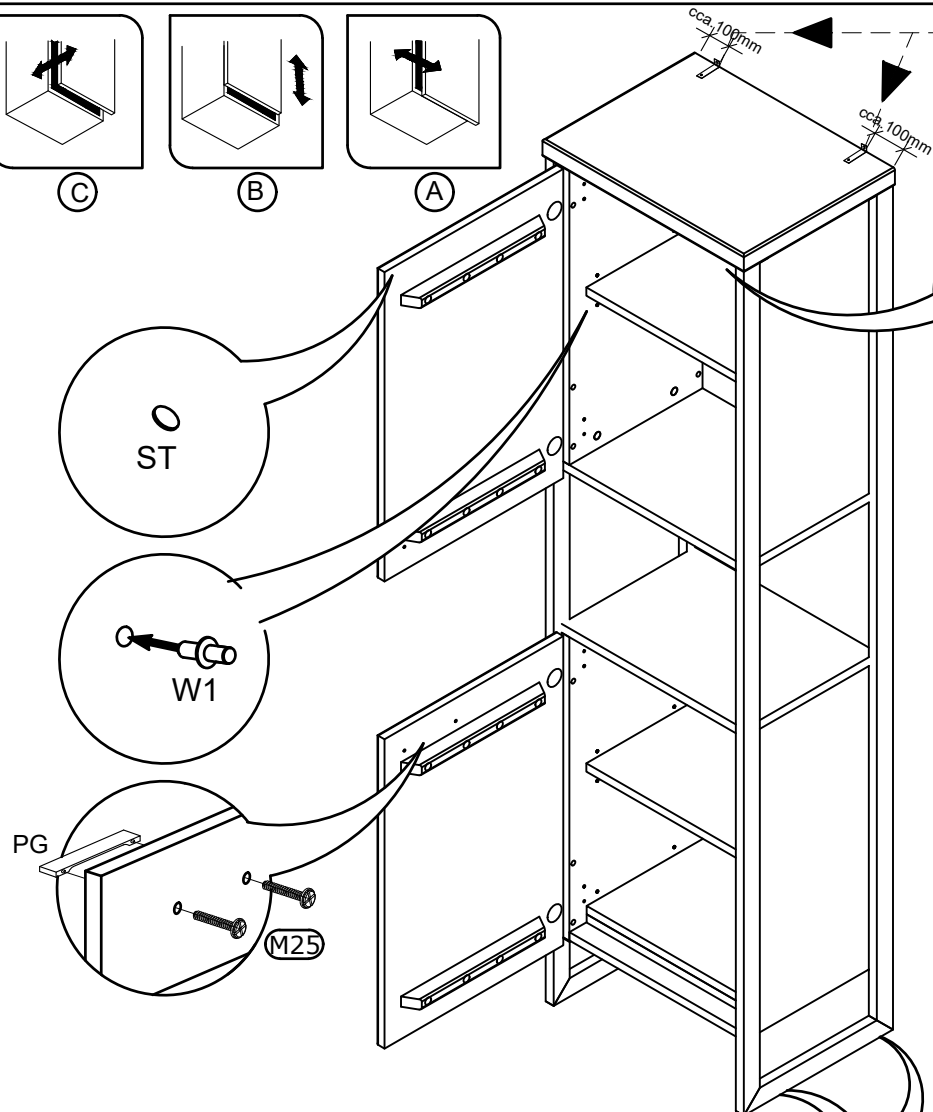

Servis karta

Name **SALERNO**

Typ **T 10 - VITRINA**

- ① 502×377×38
- ② 416×332×18
- ③ 656×352×19
- ④ 656×352×19
- ⑤ 656×352×19
- ⑥ 656×352×19
- ⑦ 455×352×19
- ⑧ 414×290×18
- ⑨ 672×432×3
- ⑩ 454×334×19
- ⑪ 664×432×3
- ⑫ 668×446×20
- ⑬ 668×446×20
- ⑭ 1824×372×40

OPCIONALNO

05021ZB_Trafo  x1	05021ZB_LED  x1	005091ZB  x1
---	--	---

D2  Ø6x32 mm	S1-20  3,0x20mm	S2-16L  4x16 mm	H1  0mm	C2 	PG  128 mm <i>mat black</i>
D1  Ø8x32 mm	S-16  3,5x16 mm	S2-32M  4x32 mm	P1 	W1 	M25  M4x25 mm
EX1  Ø15x12 mm	S-25  3,5x25 mm	ES  6,3x13 mm	GL 	ST 	M40  M4x40 mm
T1  3,5x35 mm	S-35  3,5x35 mm	B 	X 	FI 	A2  60x20x15 mm

SALERNO

UPUTA ZA MONTAŽU TIP T10 - VITRINA

1/2

2 OSOBE

20
Min.

- 1.
- 2.
- 3.
- 4.
- 5.

PG 128 mm mat black x2	M25 M4x25 mm x4	C2 x8	FI filz x4
W1 x8	S-16 3,5x16 mm x2	ST x4	A2 60x20x15 mm x2

2 OSOBE

20
Min.

NAČIN POSTAVLJANJA OPCIONALNE LED RASVJETE

OPCIONALNO

05021ZB_Trafo

x1

05021ZB_LED

x1

005091ZB