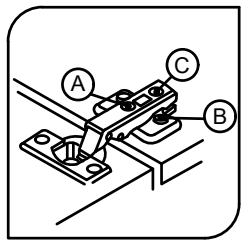

SALERNO

UPUTA ZA MONTAŽU TIP T10 - VITRINA

1/2

2 OSOBE

20
Min.

- 1.
- 2.
- 3.
- 4.
- 5.

PG 128 mm mat black x2	M25 M4x25 mm x4	C2 x8	FI filz x4
W1 x8	S-16 3,5x16 mm x2	ST x4	A2 60x20x15 mm x2

2 OSOBE