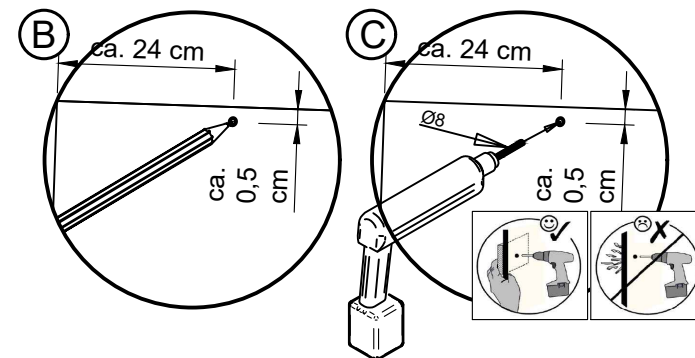

2 OSOBE

20
Min.