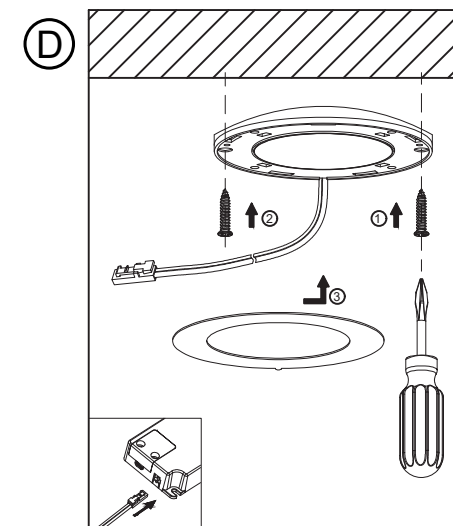

NAČIN POSTAVLJANJA OPCIONALNE LED RASVJETE

OPCIONALNO

05021ZB_Trafo

x1

05021ZB_LED

x1

005091ZB

x1