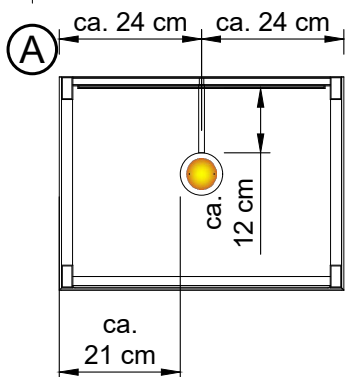

2 OSOBE

20
Min.