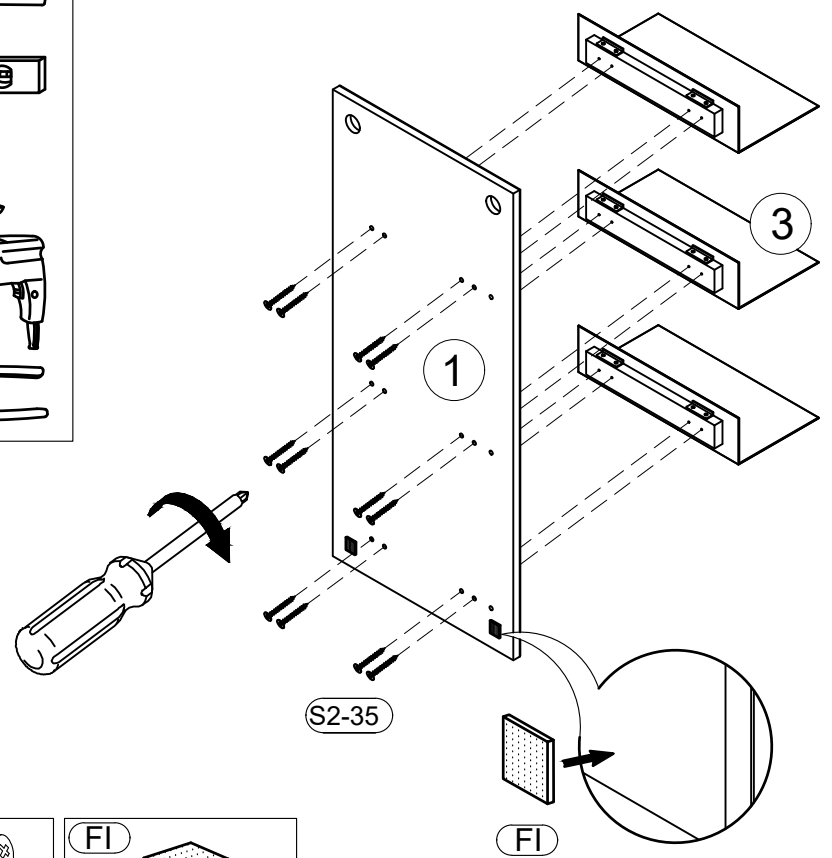

SALERNO

UPUTA ZA MONTAŽU TIP T51 - ZIDNI PANEL

1/2

1.

2.

1 OSOBA

25 Min.

S2-35
4x35 mm ×12

FI ×2

O3 ×2

Ø6x55mm

1 OSOBA

25
Min.

OPCIONALNO	
035030ZB_LED x1	035030ZB_LED x1