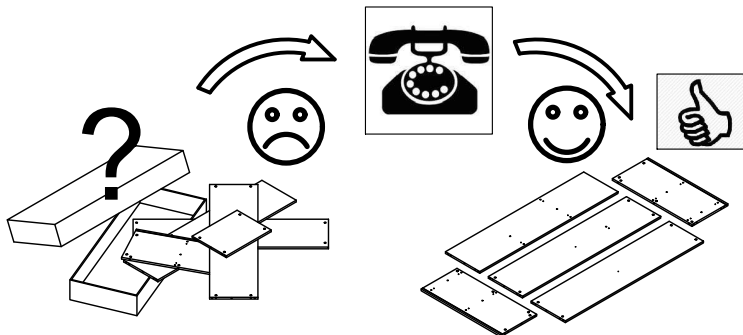

Servis karta

Name	SALERNO
Typ	T 51 - ZIDNI PANEL

- ① 1008×450×20
- ② 320×50×20
- ③ 400×200×100

OPCIONALNO

 <p>035030ZB_LED</p> <p>x1</p>	 <p>035030ZB_LED</p> <p>x1</p>
--	---

<p>S-16</p>  <p>3,5x16 mm</p>	<p>S2-35</p>  <p>4x35 mm</p>	<p>O3</p>  <p>Ø6x55mm</p>
<p>HP</p>  <p>Ø35x12 mm</p>	<p>S-25</p>  <p>3,5x25 mm</p>	<p>FI</p> 

SALERNO

UPUTA ZA MONTAŽU TIP T51 - ZIDNI PANEL

1/2

1.

2.

1 OSOBA

25 Min.

S2-35
4x35 mm ×12