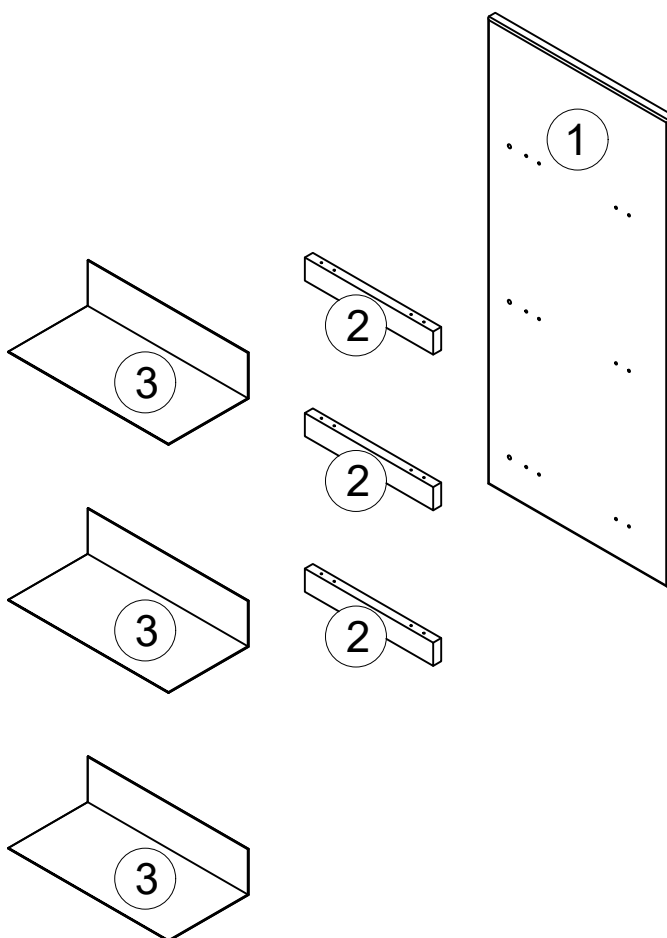

Servis karta

Name	SALERNO
Typ	T 51 - ZIDNI PANEL

- ① 1008×450×20
- ② 320×50×20
- ③ 400×200×100

OPCIONALNO

 <p>035030ZB_LED</p> <p>x1</p>	 <p>035030ZB_LED</p> <p>x1</p>
--	---

<p>S-16</p>  <p>3,5x16 mm</p>	<p>S2-35</p>  <p>4x35 mm</p>	<p>O3</p>  <p>Ø6x55mm</p>
<p>HP</p>  <p>Ø35x12 mm</p>	<p>S-25</p>  <p>3,5x25 mm</p>	<p>FI</p> 

SALERNO

UPUTA ZA MONTAŽU TIP T51 - ZIDNI PANEL

1/2

1.

2.

1 OSOBA

25 Min.

S2-35
4x35 mm ×12