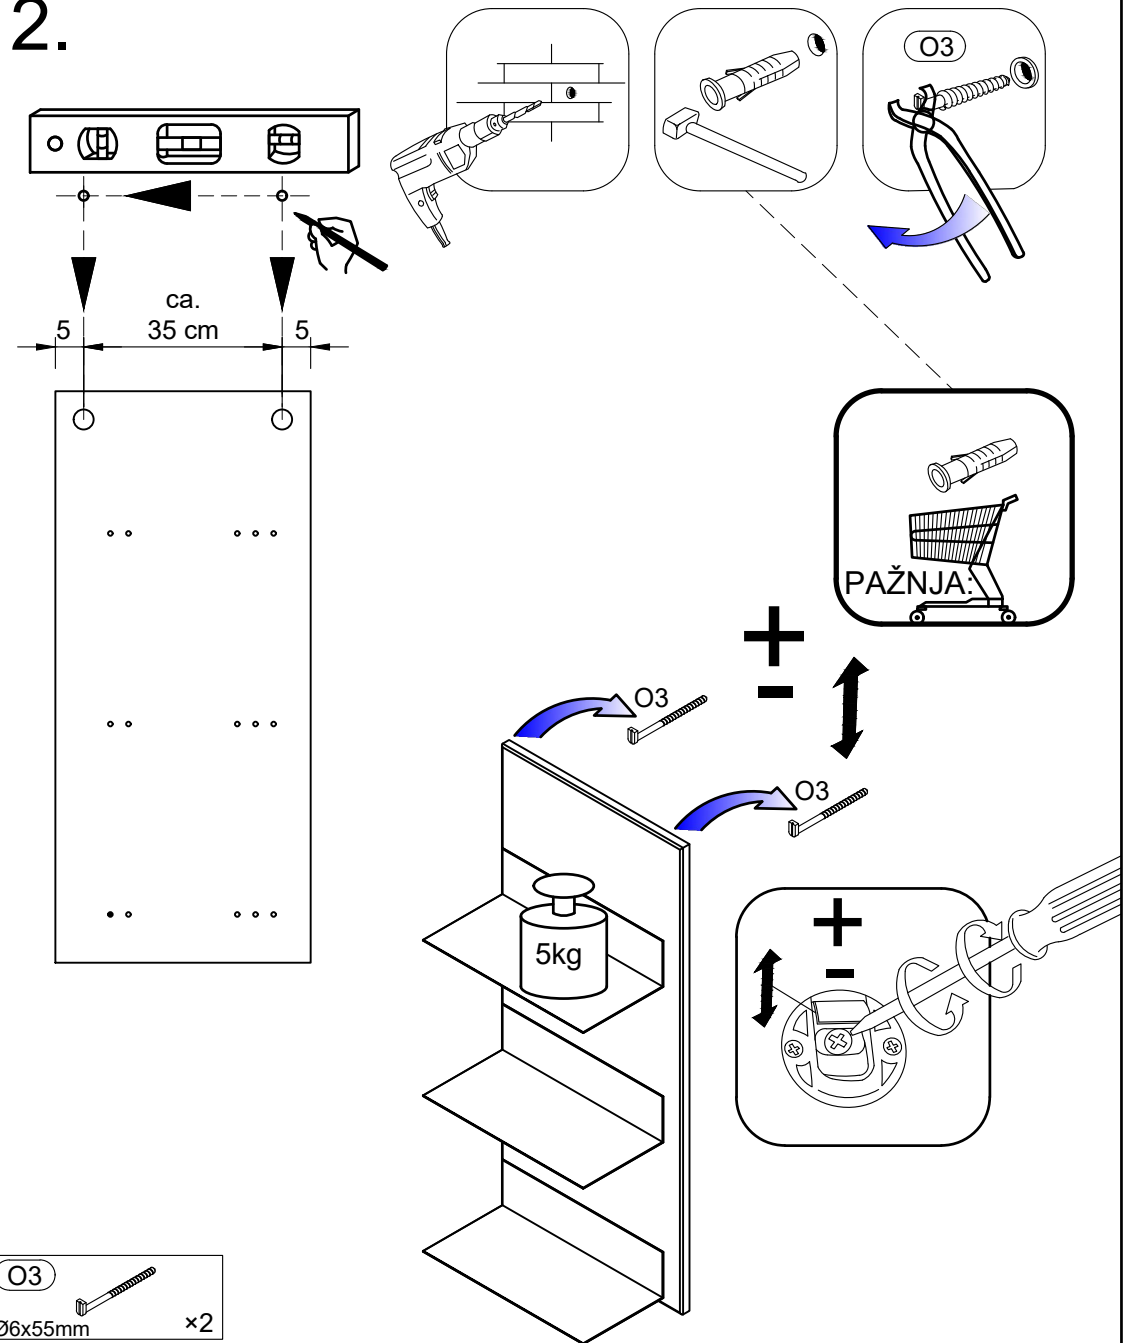

Servis karta

Name	SALERNO
Typ	T 51 - ZIDNI PANEL

- ① 1008×450×20
- ② 320×50×20
- ③ 400×200×100

OPCIONALNO

 <p>035030ZB_LED</p> <p>x1</p>	 <p>035030ZB_LED</p> <p>x1</p>
--	---

<p>S-16</p>  <p>3,5x16 mm</p>	<p>S2-35</p>  <p>4x35 mm</p>	<p>O3</p>  <p>Ø6x55mm</p>
<p>HP</p>  <p>Ø35x12 mm</p>	<p>S-25</p>  <p>3,5x25 mm</p>	<p>FI</p> 

SALERNO

UPUTA ZA MONTAŽU TIP T51 - ZIDNI PANEL

1/2

1.

2.

1 OSOBA

25 Min.

S2-35
4x35 mm ×12

FI ×2

O3 ×2

Ø6x55mm

1 OSOBA

25
Min.

OPCIONALNO	
035030ZB_LED x1	035030ZB_LED x1