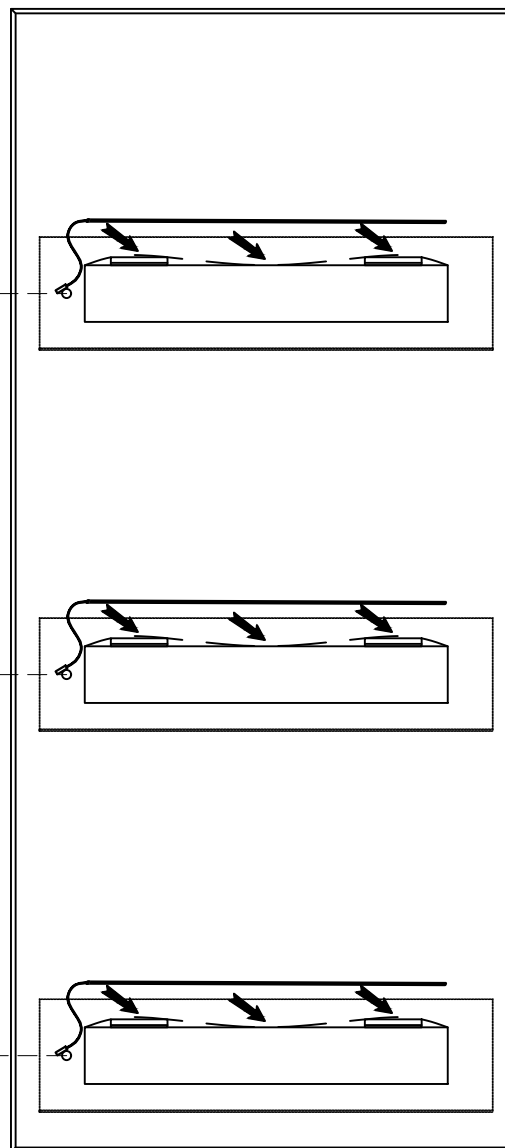

Servis karta

Name	SALERNO
Typ	T 51 - ZIDNI PANEL

- ① 1008×450×20
- ② 320×50×20
- ③ 400×200×100

OPCIONALNO

 <p>035030ZB_LED</p> <p>x1</p>	 <p>035030ZB_LED</p> <p>x1</p>
--	---

<p>S-16</p>  <p>3,5x16 mm</p>	<p>S2-35</p>  <p>4x35 mm</p>	<p>O3</p>  <p>Ø6x55mm</p>
<p>HP</p>  <p>Ø35x12 mm</p>	<p>S-25</p>  <p>3,5x25 mm</p>	<p>FI</p> 

SALERNO

UPUTA ZA MONTAŽU TIP T51 - ZIDNI PANEL

1/2

1.

2.

1 OSOBA

25 Min.

S2-35
4x35 mm ×12

FI ×2

O3 ×2

Ø6x55mm

1 OSOBA

25
Min.

OPCIONALNO	
035030ZB_LED x1	035030ZB_LED x1