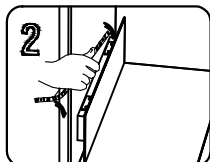

1 OSOBA

25
Min.

OPCIONALNO	
035030ZB_LED x1	035030ZB_LED x1