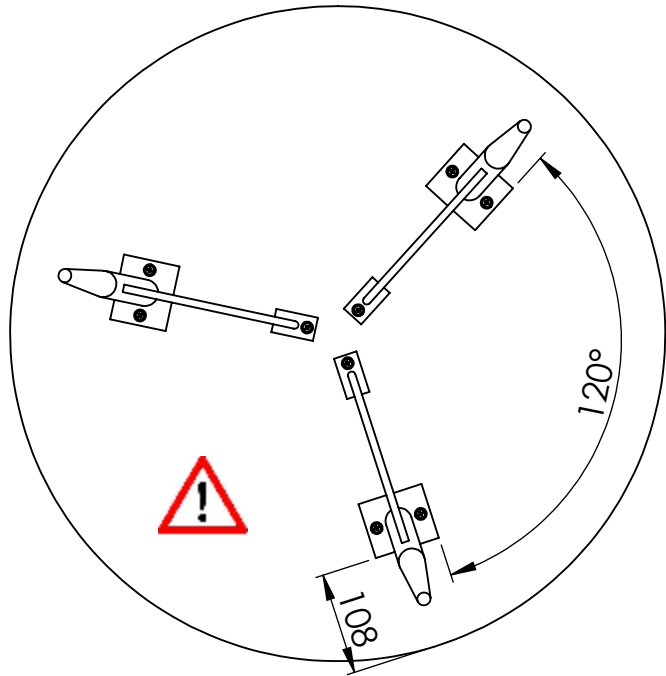

5x16		9x	
	28324		

- 1. PLOČA STOLA 1 kom
- 2. NOGA STOLA..... 3 kom

PC klub stol TARIN fi 70/36

1.

5x16

PC klub stol TARIN fi 70/36

2.