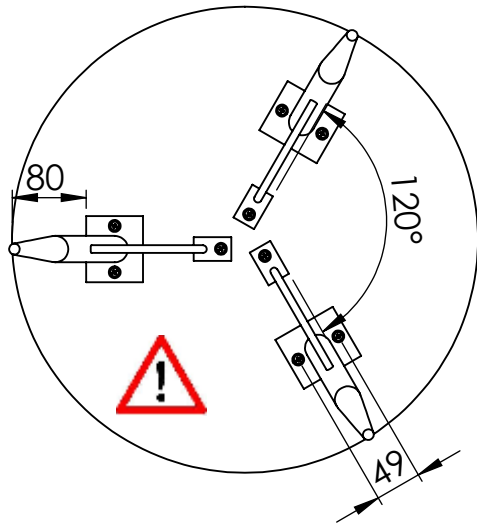

PC klub stol TARIN fi 50/42

5x16		9x	
	28324		

- 1. PLOČA STOLA 1 kom
- 2. NOGA STOLA..... 3 kom

PC klub stol TARIN fi 5042

1.

PC klub stol TARIN fi 5042

2.

PC klub stol TARIN fi 70/36

5x16		9x	
	28324		

- 1. PLOČA STOLA 1 kom
- 2. NOGA STOLA..... 3 kom

PC klub stol TARIN fi 70/36

1.

5x16

PC klub stol TARIN fi 70/36

2.