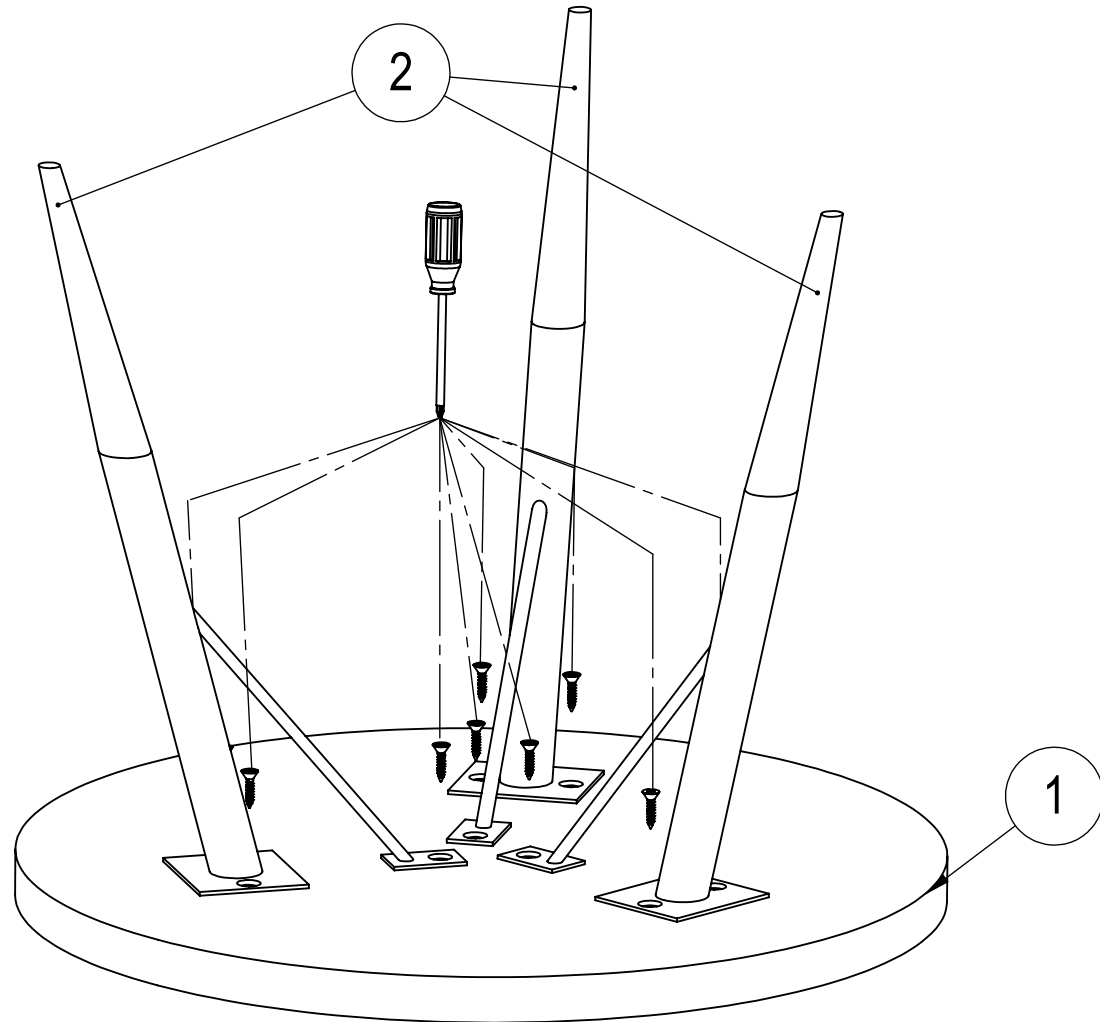

PC klub stol TARIN fi 50/42

5x16		9x	
	28324		

- 1. PLOČA STOLA 1 kom
- 2. NOGA STOLA..... 3 kom

PC klub stol TARIN fi 5042

1.

PC klub stol TARIN fi 5042

2.

PC klub stol TARIN fi 70/36

5x16		9x	
	28324		

- 1. PLOČA STOLA 1 kom
- 2. NOGA STOLA..... 3 kom

PC klub stol TARIN fi 70/36

1.

5x16

PC klub stol TARIN fi 70/36

2.