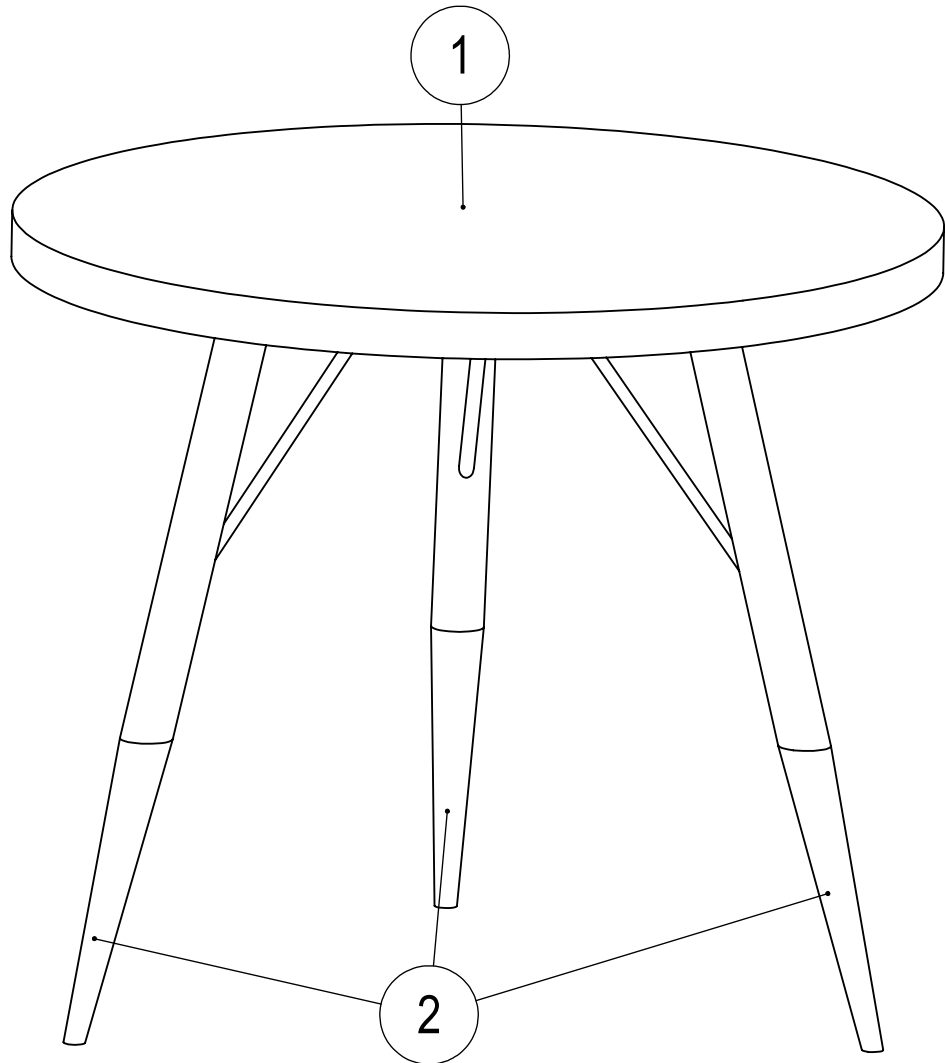

PC klub stol TARIN fi 50/42

5x16		9x	
	28324		

- 1. PLOČA STOLA 1 kom
- 2. NOGA STOLA..... 3 kom

PC klub stol TARIN fi 5042

1.

PC klub stol TARIN fi 5042

2.

PC klub stol TARIN fi 70/36

5x16		9x	
	28324		

- 1. PLOČA STOLA 1 kom
- 2. NOGA STOLA..... 3 kom

PC klub stol TARIN fi 70/36

1.

5x16

PC klub stol TARIN fi 70/36

2.