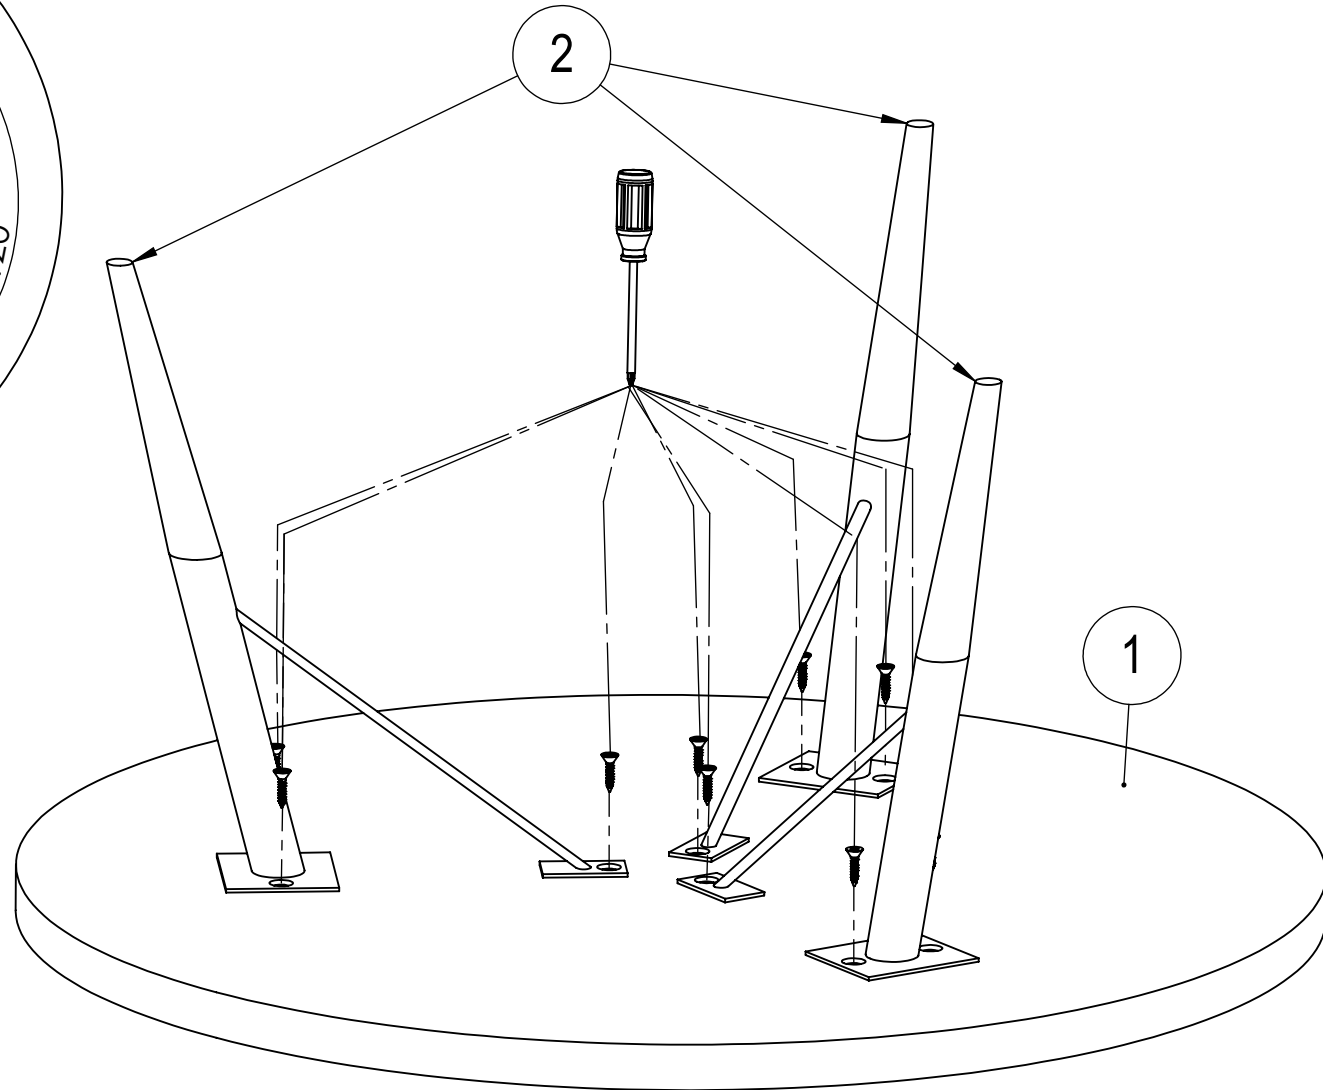

5x16		9x	
	28324		

- 1. PLOČA STOLA 1 kom
- 2. NOGA STOLA..... 3 kom

PC klub stol TARIN fi 70/36

1.

5x16

PC klub stol TARIN fi 70/36

2.