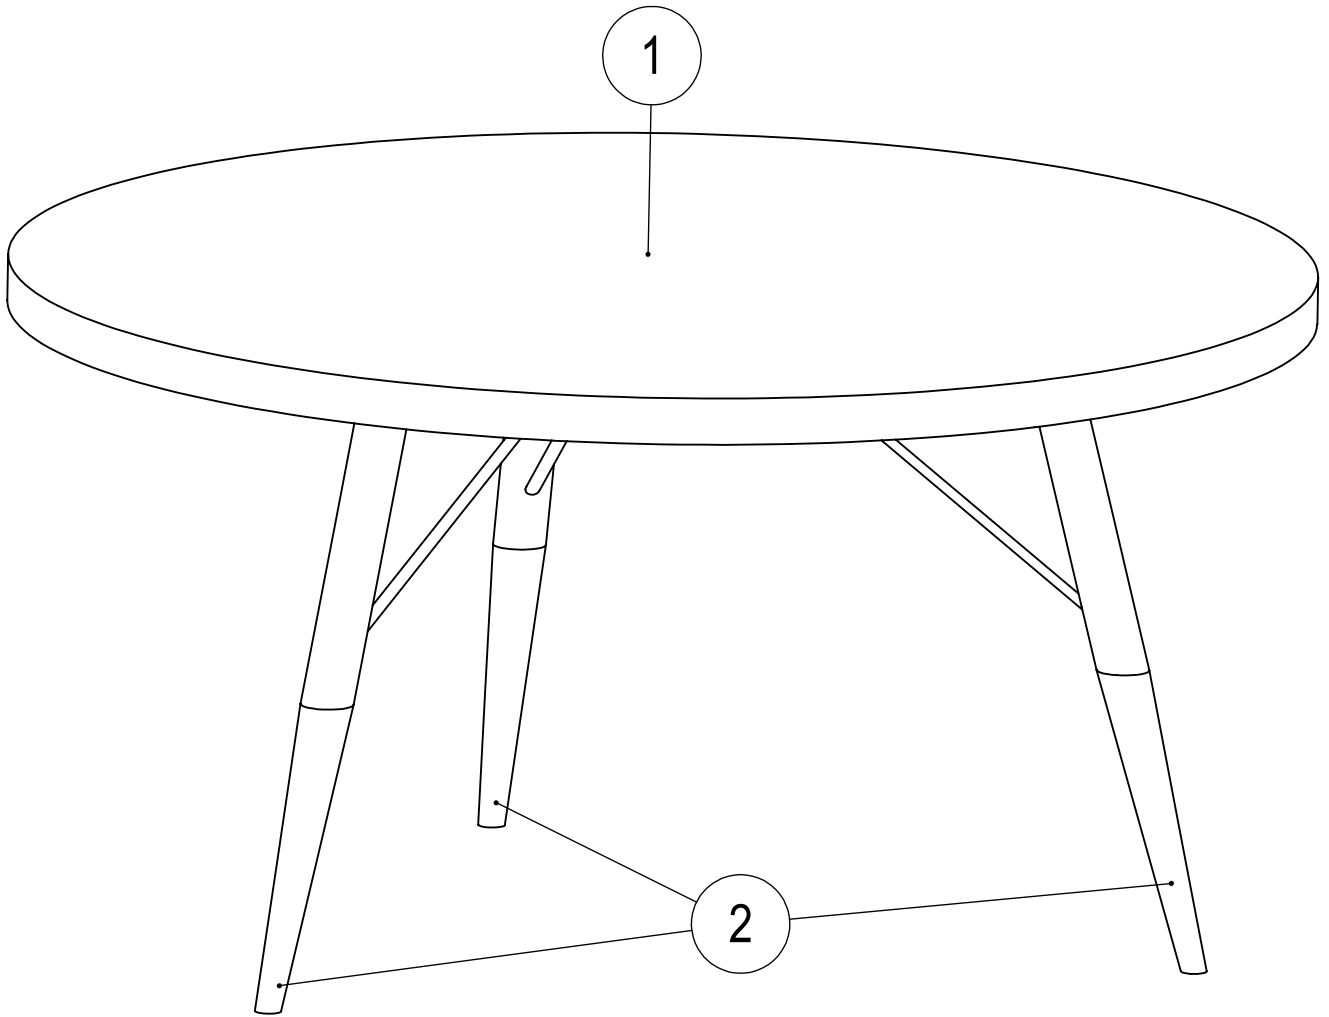

PC klub stol TARIN fi 50/42

5x16		9x	
	28324		

- 1. PLOČA STOLA 1 kom
- 2. NOGA STOLA..... 3 kom

PC klub stol TARIN fi 5042

1.

PC klub stol TARIN fi 5042

2.

PC klub stol TARIN fi 70/36

5x16		9x	
	28324		

- 1. PLOČA STOLA 1 kom
- 2. NOGA STOLA..... 3 kom

PC klub stol TARIN fi 70/36

1.

5x16

PC klub stol TARIN fi 70/36

2.