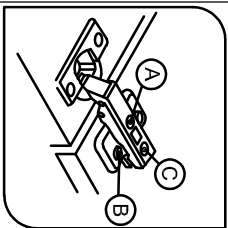

BARCELONA

UPUTA ZA MONTAŽU TIP 12 - KOMBI VITRINA

31.08.2021.

1/2

1 osoba

20
Min.