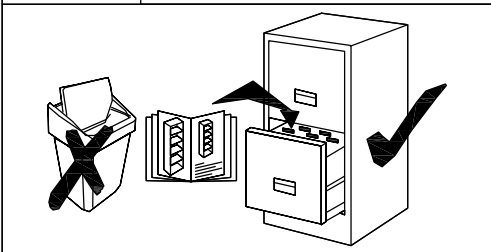

Servis karta

Name	BARCELONA
Typ	T 50 - ZIDNA POLICA