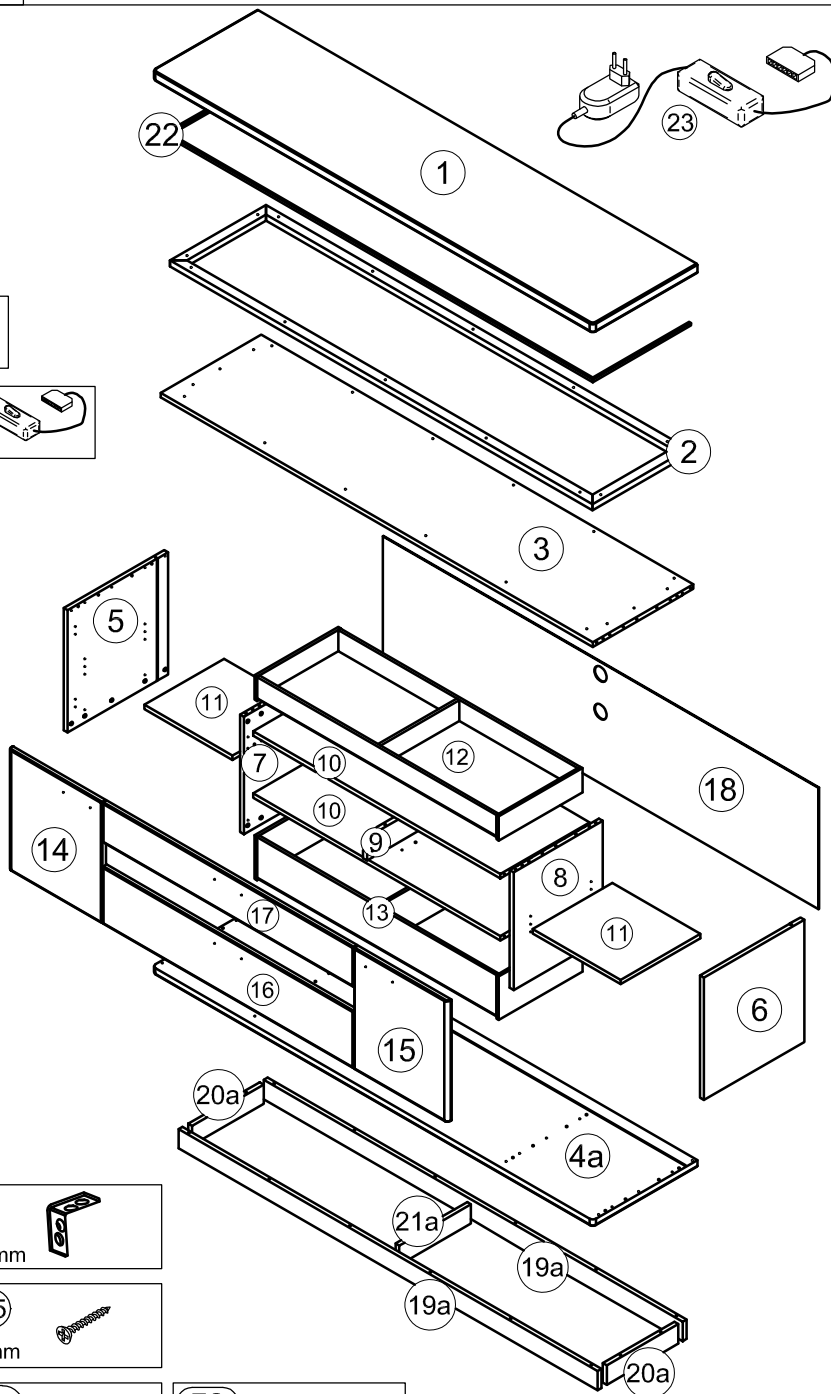

Servis karta

Name	BARCELONA
Typ	T 30 - TV ELEMENT

- ① 2102×500×38
- ② 2016×458×25
- ③ 2062×480×19
- ④a 2102×500×28
- ⑤ 505×480×19
- ⑥ 505×480×19
- ⑦ 486×426×19
- ⑧ 486×426×19
- ⑨ 286×96×19
- ⑩ 1180×426×19
- ⑪ 420×380×18
- ⑫ 1166×400×100
- ⑬ 1166×400×180
- ⑭ 445×500×20
- ⑮ 445×500×20
- ⑯ 1196×236×20
- ⑰ 1196×164×20
- ⑱ 2078×502×3
- ⑲a 2000×80×19
- ⑳a 342×80×19
- ㉑a 342×80×18

⑳ 2040×470×470
rasvjeta!

㉓ **Trafo!**

D1 Ø8x32 mm

EX Ø15x12 mm

T1

W1

B

ST