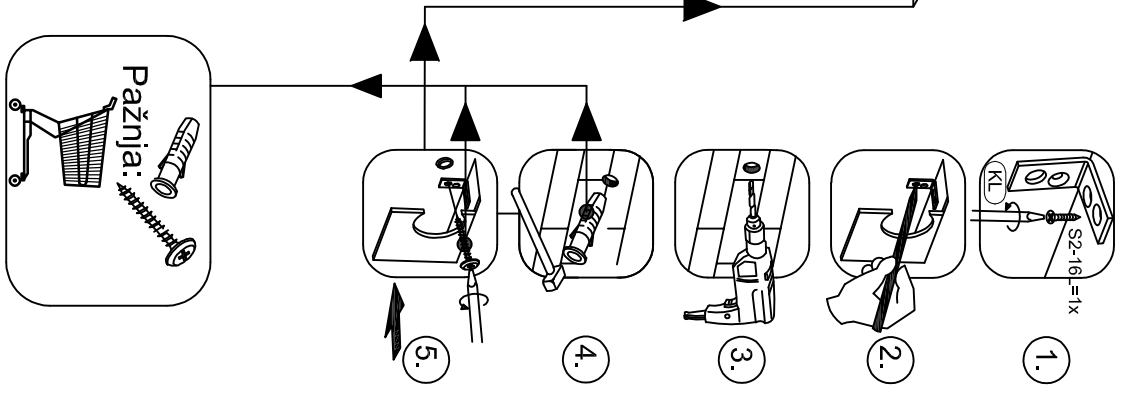

1 osoba

10
Min.

ST		x8
M40		x4
M4x40 mm		x4
C2		x16
M25		x4
M4x25 mm		x4
W1		x8
PG		x4
128 mm		x4
S2-16L		x1
4x16 mm		x1
KL		x1