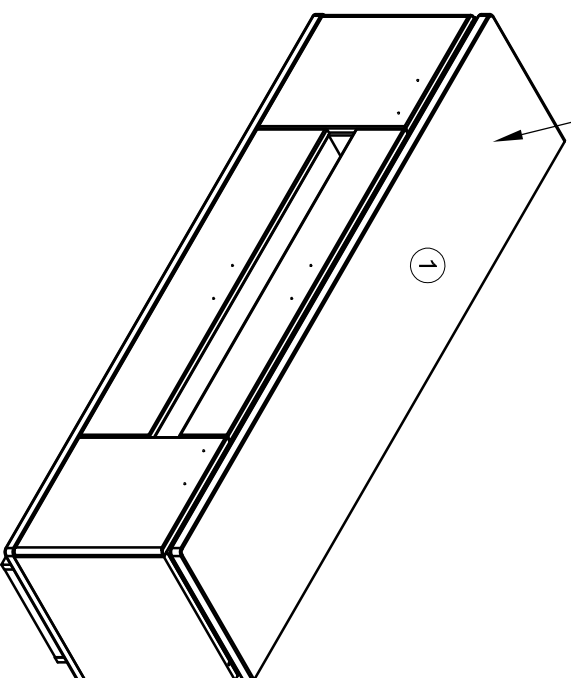

10
Min.

ST		x8
M40		x4
M4x40 mm		x4
C2		x16
M25		x4
M4x25 mm		x4
W1		x8
PG		x4
128 mm		x4
S2-16L		x1
4x16 mm		x1
KL		x1

BARCELONA

TIP 30 - TV ELEMENT

31.08.2021.

1/1

Ovaj simbol označava da ovaj element sadrži elektronske i elektroničke dijelove koje nije dozvoljeno odlagati u običan kućni otpad. Molimo sve elektroničke/elektronske dijelove odlagati u za to predviđeno mjesto!

Servis karta

Name	BARCELONA
Typ	T 50 - ZIDNA POLICA

- ① 1500×240×20
- ②a 1542×250×40

OPCIONALNO

<p>05085ZB_Trafo</p>  <p style="text-align: center;">x1</p>	<p>05085ZB_Band</p>  <p style="text-align: center;">x1</p>
--	---