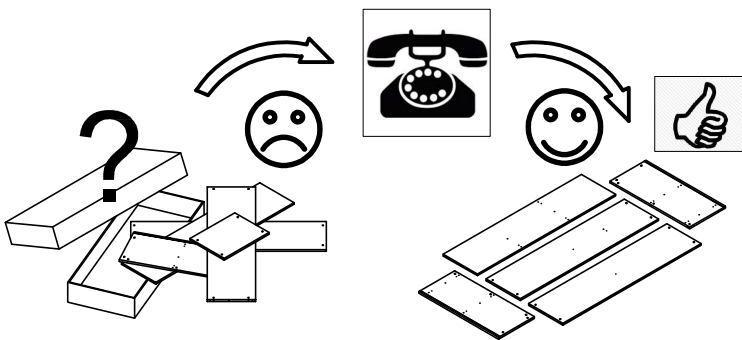

Servis karta

Name	BARCELONA
Typ	T 50 - ZIDNA POLICA