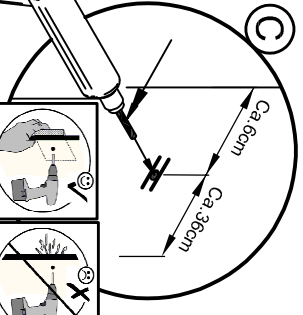

BARCELONA

TIP 12 - KOMBI VITRINA

2/2

1 osoba

20
Min.

OPCIONALNO		
	005052ZB_BEL.	005091ZB
	005052ZB_TRAFO	
X1	X1	X1