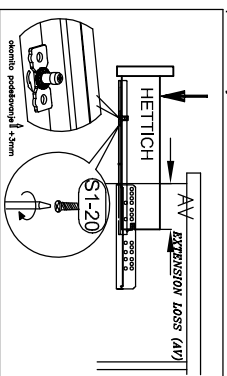

S2-35 4x35mm

S2-16L 4x16 mm

S-16 3,5x16 mm

PG 128 mm

ES 6,3x13mm

P1

M25 M4x25 mm

C2

S1-20 3x20 mm

L1

BARCELONA

UPUTA ZA MONTAŽU TIP 30 - TV ELEMENT

31.08.2021.

1/1

Ladicu učvrstiti vijcima za vodilicu
pomoću vijaka Ø3x20mm

1 osoba

10
Min.

ST		x8
M40		x4
M4x40 mm		x4
C2		x16
M25		x4
M4x25 mm		x4
W1		x8
PG		x4
128 mm		x4
S2-16L		x1
4x16 mm		x1
KL		x1

BARCELONA

TIP 30 - TV ELEMENT

31.08.2021.

1/1

Ovaj simbol označava da ovaj element sadrži elektronske i elektroničke dijelove koje nije dozvoljeno odlagati u običan kućni otpad. Molimo sve elektroničke/elektronske dijelove odlagati u za to predviđeno mjesto!

Servis karta

Name	BARCELONA
Typ	T 50 - ZIDNA POLICA

- ① 1500×240×20
- ②a 1542×250×40

OPCIONALNO

<p>05085ZB_Trafo</p>  <p style="text-align: center;">x1</p>	<p>05085ZB_Band</p>  <p style="text-align: center;">x1</p>
--	---