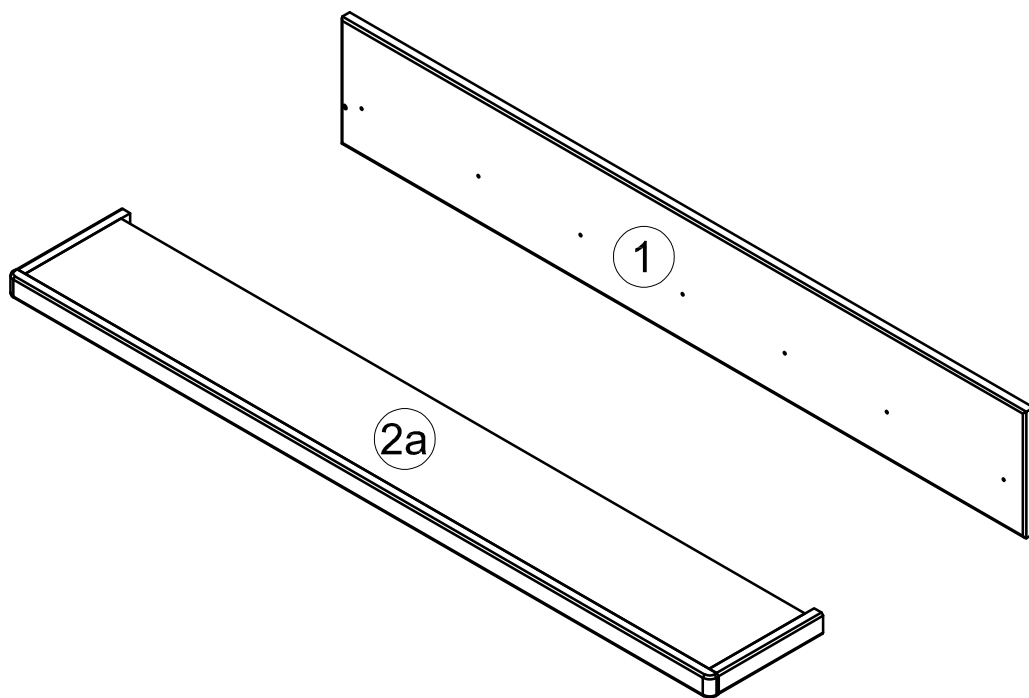

Servis karta

Name	BARCELONA
Typ	T 50 - ZIDNA POLICA

- ① 1500×240×20
- ②a 1542×250×40

OPCIONALNO

<p>05085ZB_Trafo</p>  <p style="text-align: center;">x1</p>	<p>05085ZB_Band</p>  <p style="text-align: center;">x1</p>
--	---