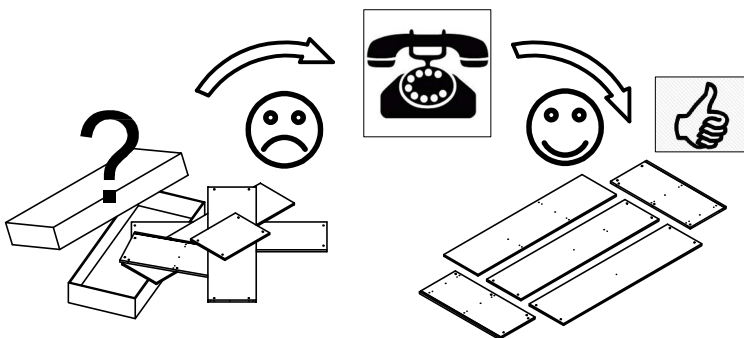

Servis karta

Name	BARCELONA
Typ	T 30 - TV ELEMENT