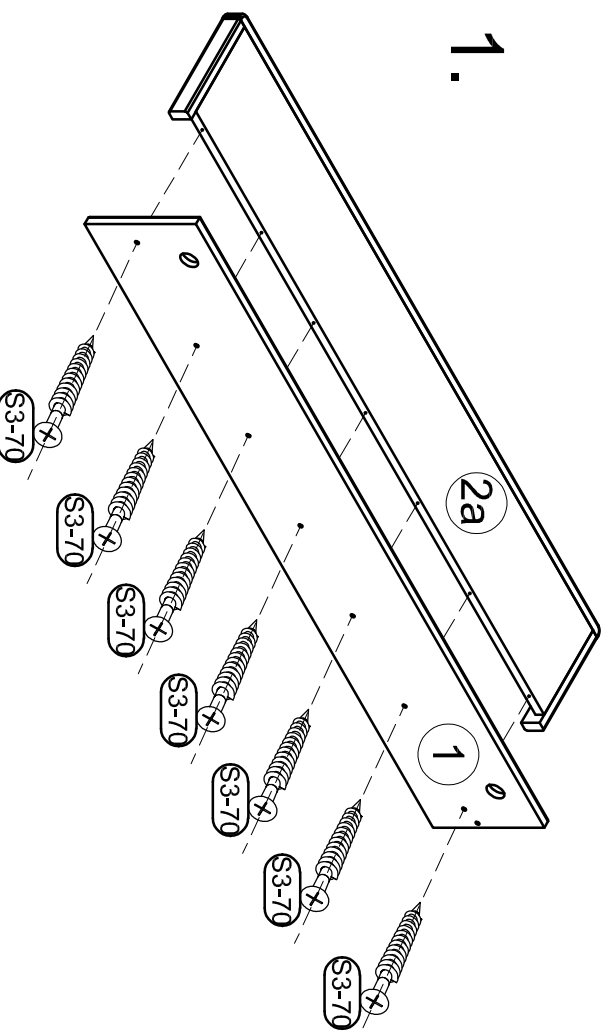

10
Min.

ST		x8
M40		x4
M4x40 mm		x4
C2		x16
M25		x4
M4x25 mm		x4
W1		x8
PG		x4
128 mm		x4
S2-16L		x1
4x16 mm		x1
KL		x1

BARCELONA

TIP 30 - TV ELEMENT

31.08.2021.

1/1

Ovaj simbol označava da ovaj element sadrži elektronske i elektroničke dijelove koje nije dozvoljeno odlagati u običan kućni otpad. Molimo sve elektroničke/elektronske dijelove odlagati u za to predviđeno mjesto!

Servis karta

Name	BARCELONA
Typ	T 50 - ZIDNA POLICA

- ① 1500×240×20
- ②a 1542×250×40

OPCIONALNO

<p>05085ZB_Trafo</p>  <p style="text-align: center;">x1</p>	<p>05085ZB_Band</p>  <p style="text-align: center;">x1</p>
--	---

BARCELONA

UPUTA ZA MONTAŽU TIP 50 - ZIDNA POLICA

31.08.2021.

1/1

1 osoba

25
Min.

Paznja:
Potrebno nabaviti tip! za zid!