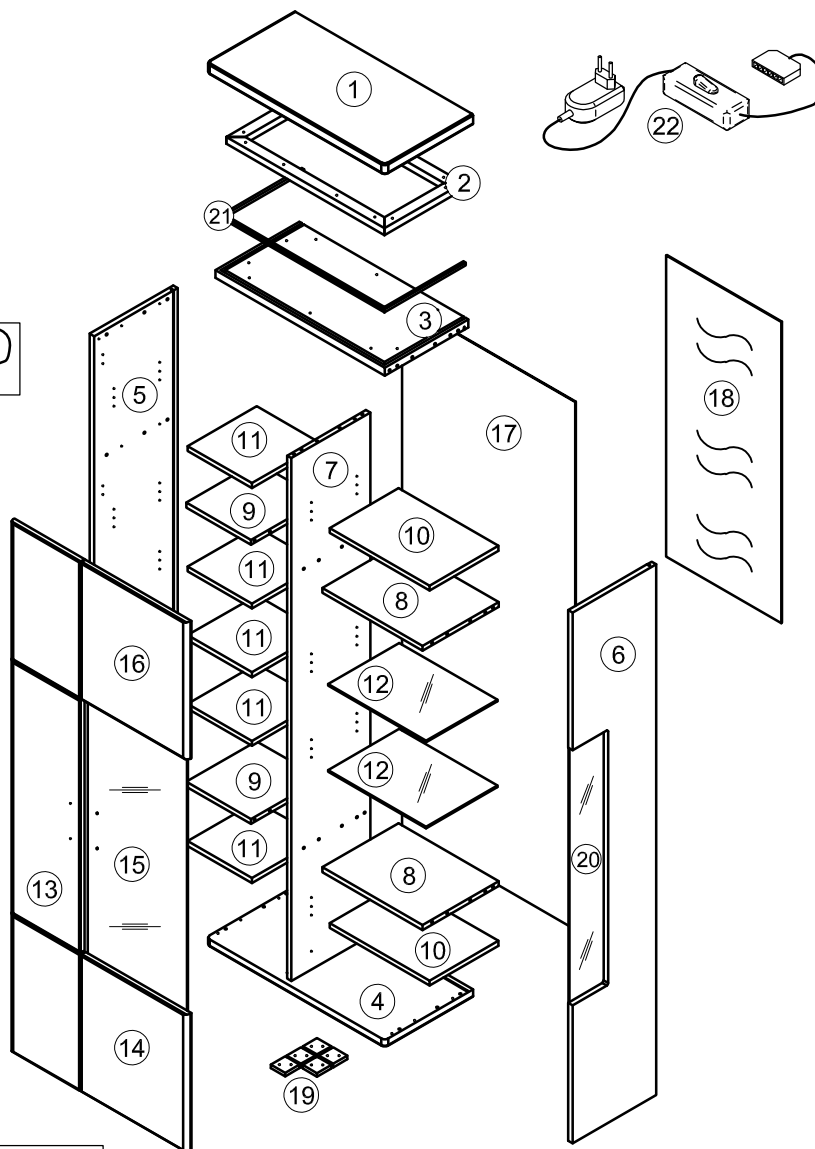

Servis karta

Name **BARCELONA**

Typ **T 12 - KOMBI VITRINA**

- ① 752×372×38
- ② 666×330×25
- ③ 712×352×29
- ④ 752×372×28
- ⑤ 1934×352×19
- ⑥ 1934×352×19
- ⑦ 1905×332×18
- ⑧ 422×320×18
- ⑨ 272×295×18
- ⑩ 420×290×18
- ⑪ 270×290×18
- ⑫ 413×300×6
- ⑬ 1929×296×20
- ⑭ 445×500×20
- ⑮ 989×418×4
- ⑯ 445×500×20
- ⑰ 1921×728×3
- ⑱ 420×997×4

⑲ 60×60×15

⑳ 989×160×4

㉑ 690×342×342
rasvjeta!!

㉒ **Trafo!!**

OPCIONALNO

005052ZB_BEL.	005052ZB_TRAFO	005091ZB
x1	x1	x1

D1 Ø8x32 mm 	GL 	S2-40 4x40mm 	A2 60x20x15 mm 	PC Ø7/9×4mm 	M25 M4x25 mm
D3 Ø8x52 mm 	S1-16 3x16 mm 	S2-35 4x35mm 	GH LAMA 	P1 	M10 M4x10 mm
EX Ø15x12 mm 	W1 	S2-16L 4x16 mm 	W4 	C2 	M10 M4x10 mm
T1 	B 	S-16 3,5x16 mm 	H1 0mm 	M1 	ES 6,3x13mm
T2 	ST 	PG 128 mm 			

Servis karta

Name	BARCELONA
Typ	T 30 - TV ELEMENT

- ① 2102×500×38
- ② 2016×458×25
- ③ 2062×480×19
- ④a 2102×500×28
- ⑤ 505×480×19
- ⑥ 505×480×19
- ⑦ 486×426×19
- ⑧ 486×426×19
- ⑨ 286×96×19
- ⑩ 1180×426×19
- ⑪ 420×380×18
- ⑫ 1166×400×100
- ⑬ 1166×400×180
- ⑭ 445×500×20
- ⑮ 445×500×20
- ⑯ 1196×236×20
- ⑰ 1196×164×20
- ⑱ 2078×502×3
- ⑲a 2000×80×19
- ⑳a 342×80×19
- ㉑a 342×80×18

⑳ 2040×470×470
rasvjeta!

㉓ **Trafo!**

D1 Ø8x32 mm

EX Ø15x12 mm

T1

W1

B

ST