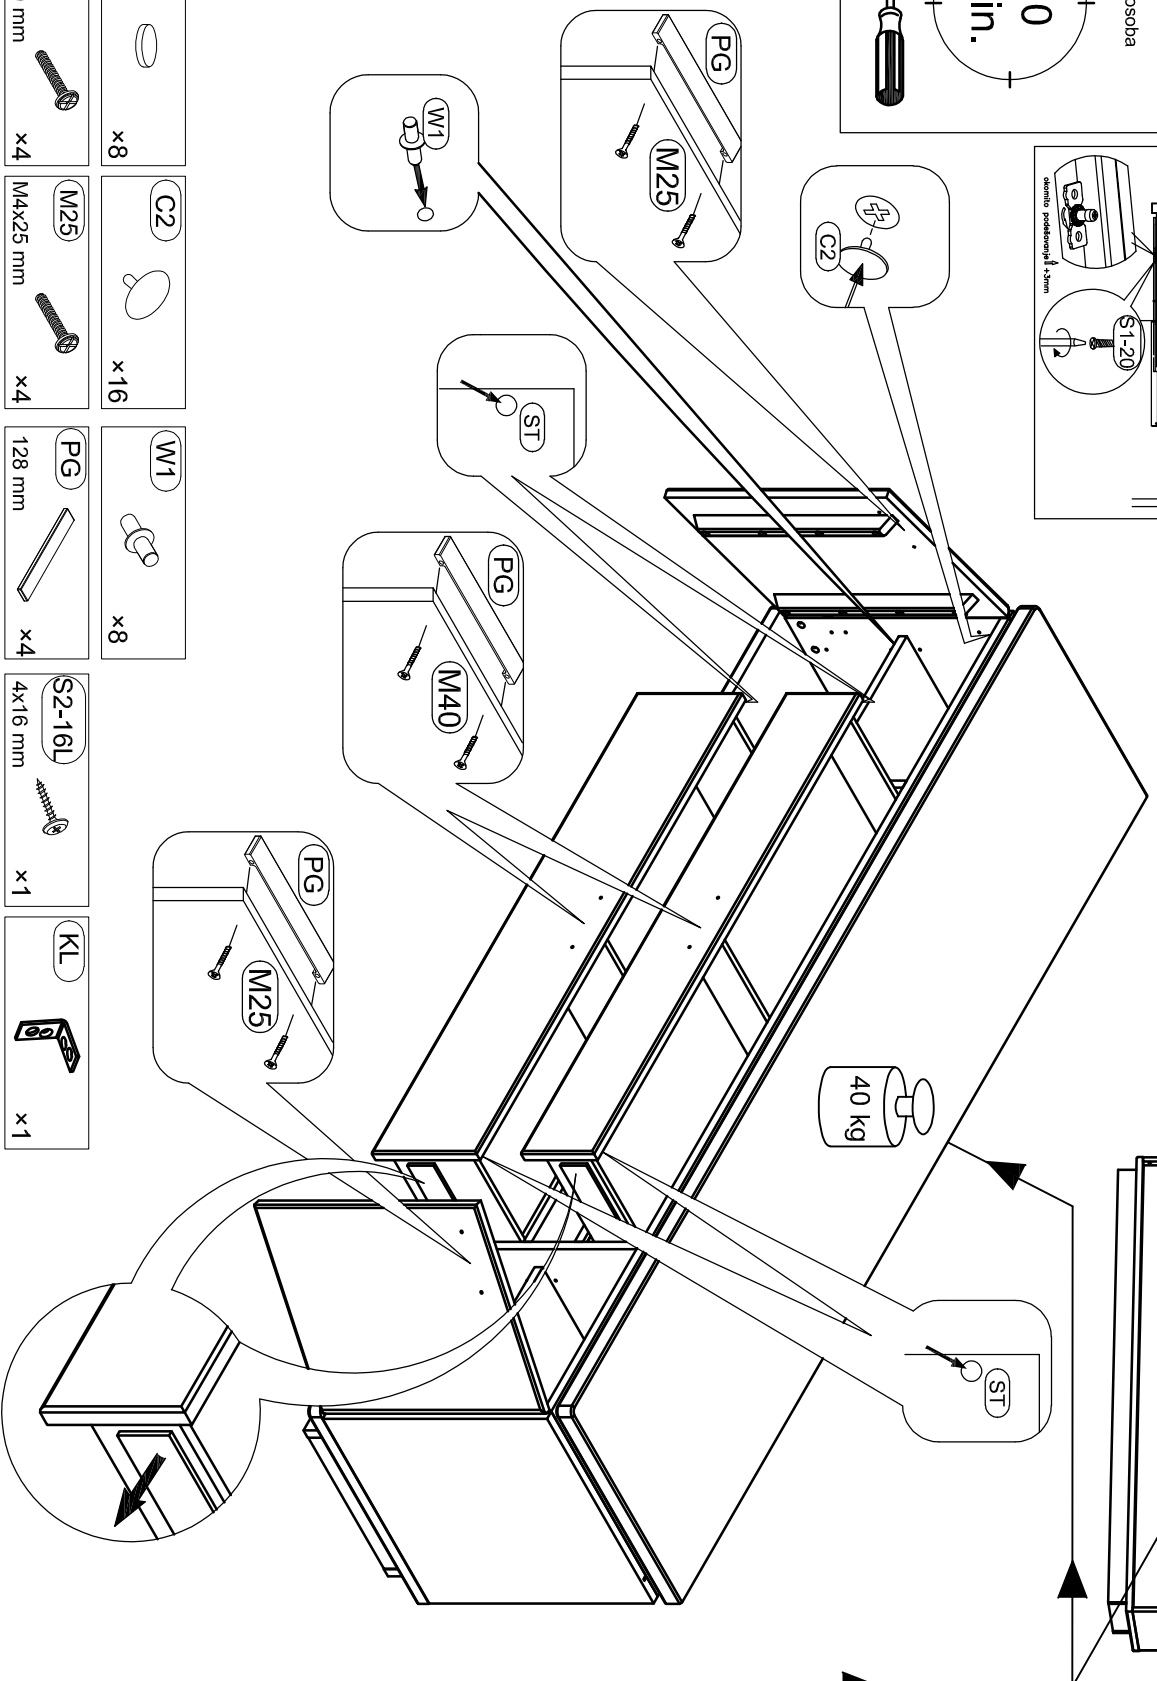

⑳ 2040×470×470
rasvjeta!

㉓ **Trafo!**

D1 Ø8x32 mm

EX Ø15x12 mm

T1

W1

B

ST

S1-20 3x20 mm

L1

BARCELONA

UPUTA ZA MONTAŽU TIP 30 - TV ELEMENT

31.08.2021.

1/1

Ladicu učvrstiti vijcima za vodilicu
pomoću vijaka Ø3x20mm

1 osoba

10
Min.

ST		x8
M40		x4
M4x40 mm		x4
C2		x16
M25		x4
M4x25 mm		x4
W1		x8
PG		x4
128 mm		x4
S2-16L		x1
4x16 mm		x1
KL		x1

BARCELONA

TIP 30 - TV ELEMENT

31.08.2021.

1/1

Ovaj simbol označava da ovaj element sadrži elektronske i elektroničke dijelove koje nije dozvoljeno odlagati u običan kućni otpad. Molimo sve elektroničke/elektronske dijelove odlagati u za to predviđeno mjesto!