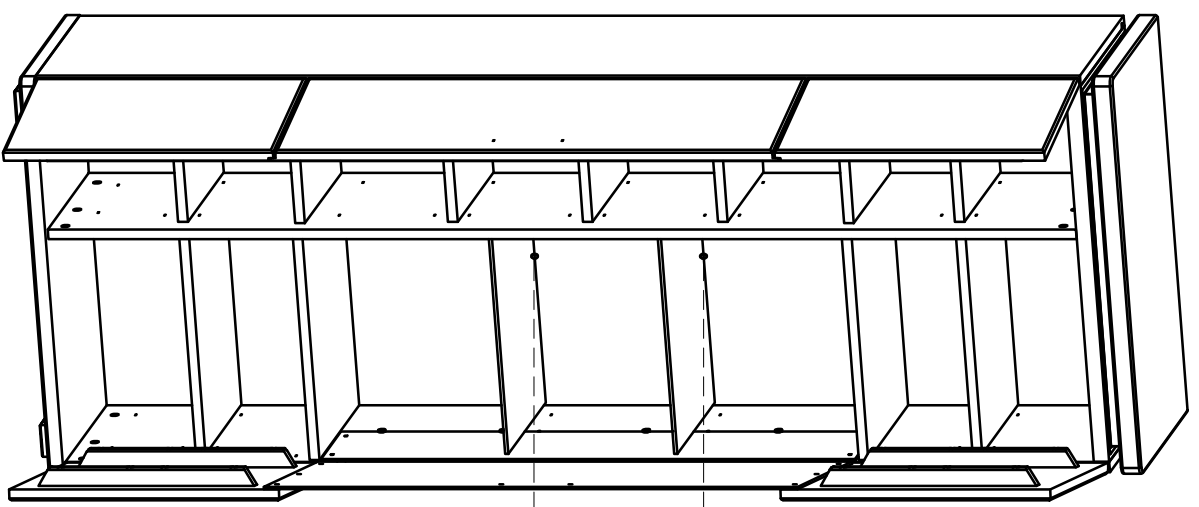

BARCELONA

TIP 12 - KOMBI VITRINA

2/2

1 osoba

20
Min.

OPCIONALNO		
	005052ZB_BEL.	005091ZB
	005052ZB_TRAFO	
X1	X1	X1