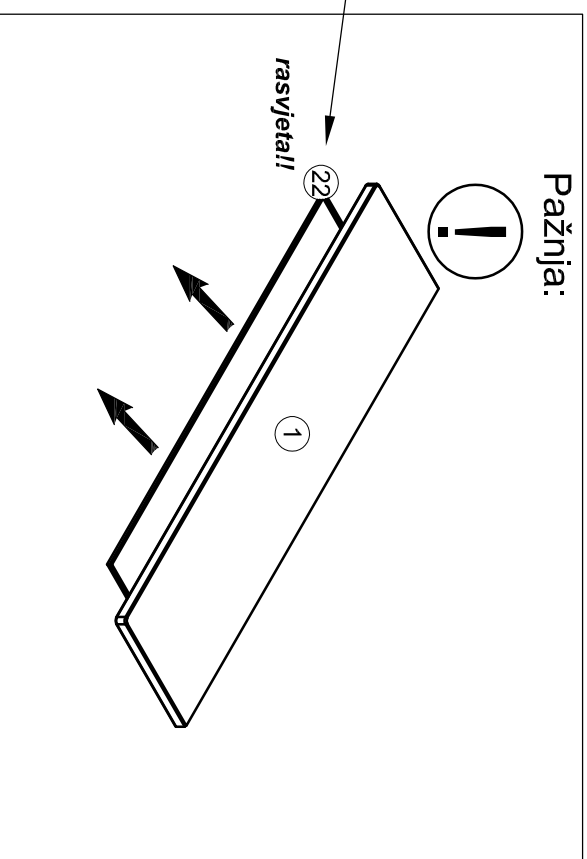

10
Min.

ST		x8
M40		x4
M4x40 mm		x4
C2		x16
M25		x4
M4x25 mm		x4
W1		x8
PG		x4
128 mm		x4
S2-16L		x1
4x16 mm		x1
KL		x1

BARCELONA

TIP 30 - TV ELEMENT

31.08.2021.

1/1

Ovaj simbol označava da ovaj element sadrži elektronske i elektroničke dijelove koje nije dozvoljeno odlagati u običan kućni otpad. Molimo sve elektroničke/elektronske dijelove odlagati u za to predviđeno mjesto!

Servis karta

Name	BARCELONA
Typ	T 50 - ZIDNA POLICA

- ① 1500×240×20
- ②a 1542×250×40

OPCIONALNO

<p>05085ZB_Trafo</p>  <p style="text-align: center;">x1</p>	<p>05085ZB_Band</p>  <p style="text-align: center;">x1</p>
--	---