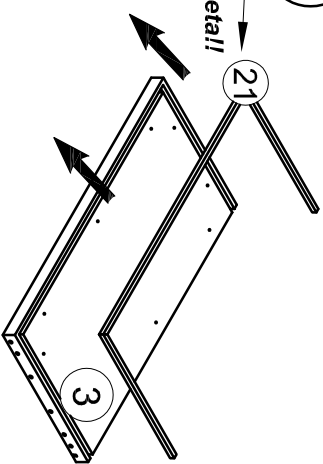

Pažnja:

rasvjetali!