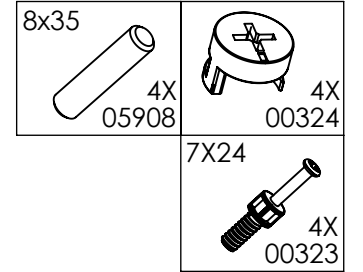

3.

8x35  6X 05908	 6X 00324
 1X 05280	3X20  2X 00230

PC JULIJA regal klub stolić 2L

4.

D		6,3X13
	1X 00285	3X 14425

PC JULIJA regal klub stolić 2L

5.

PC JULIJA regal klub stolić 2L