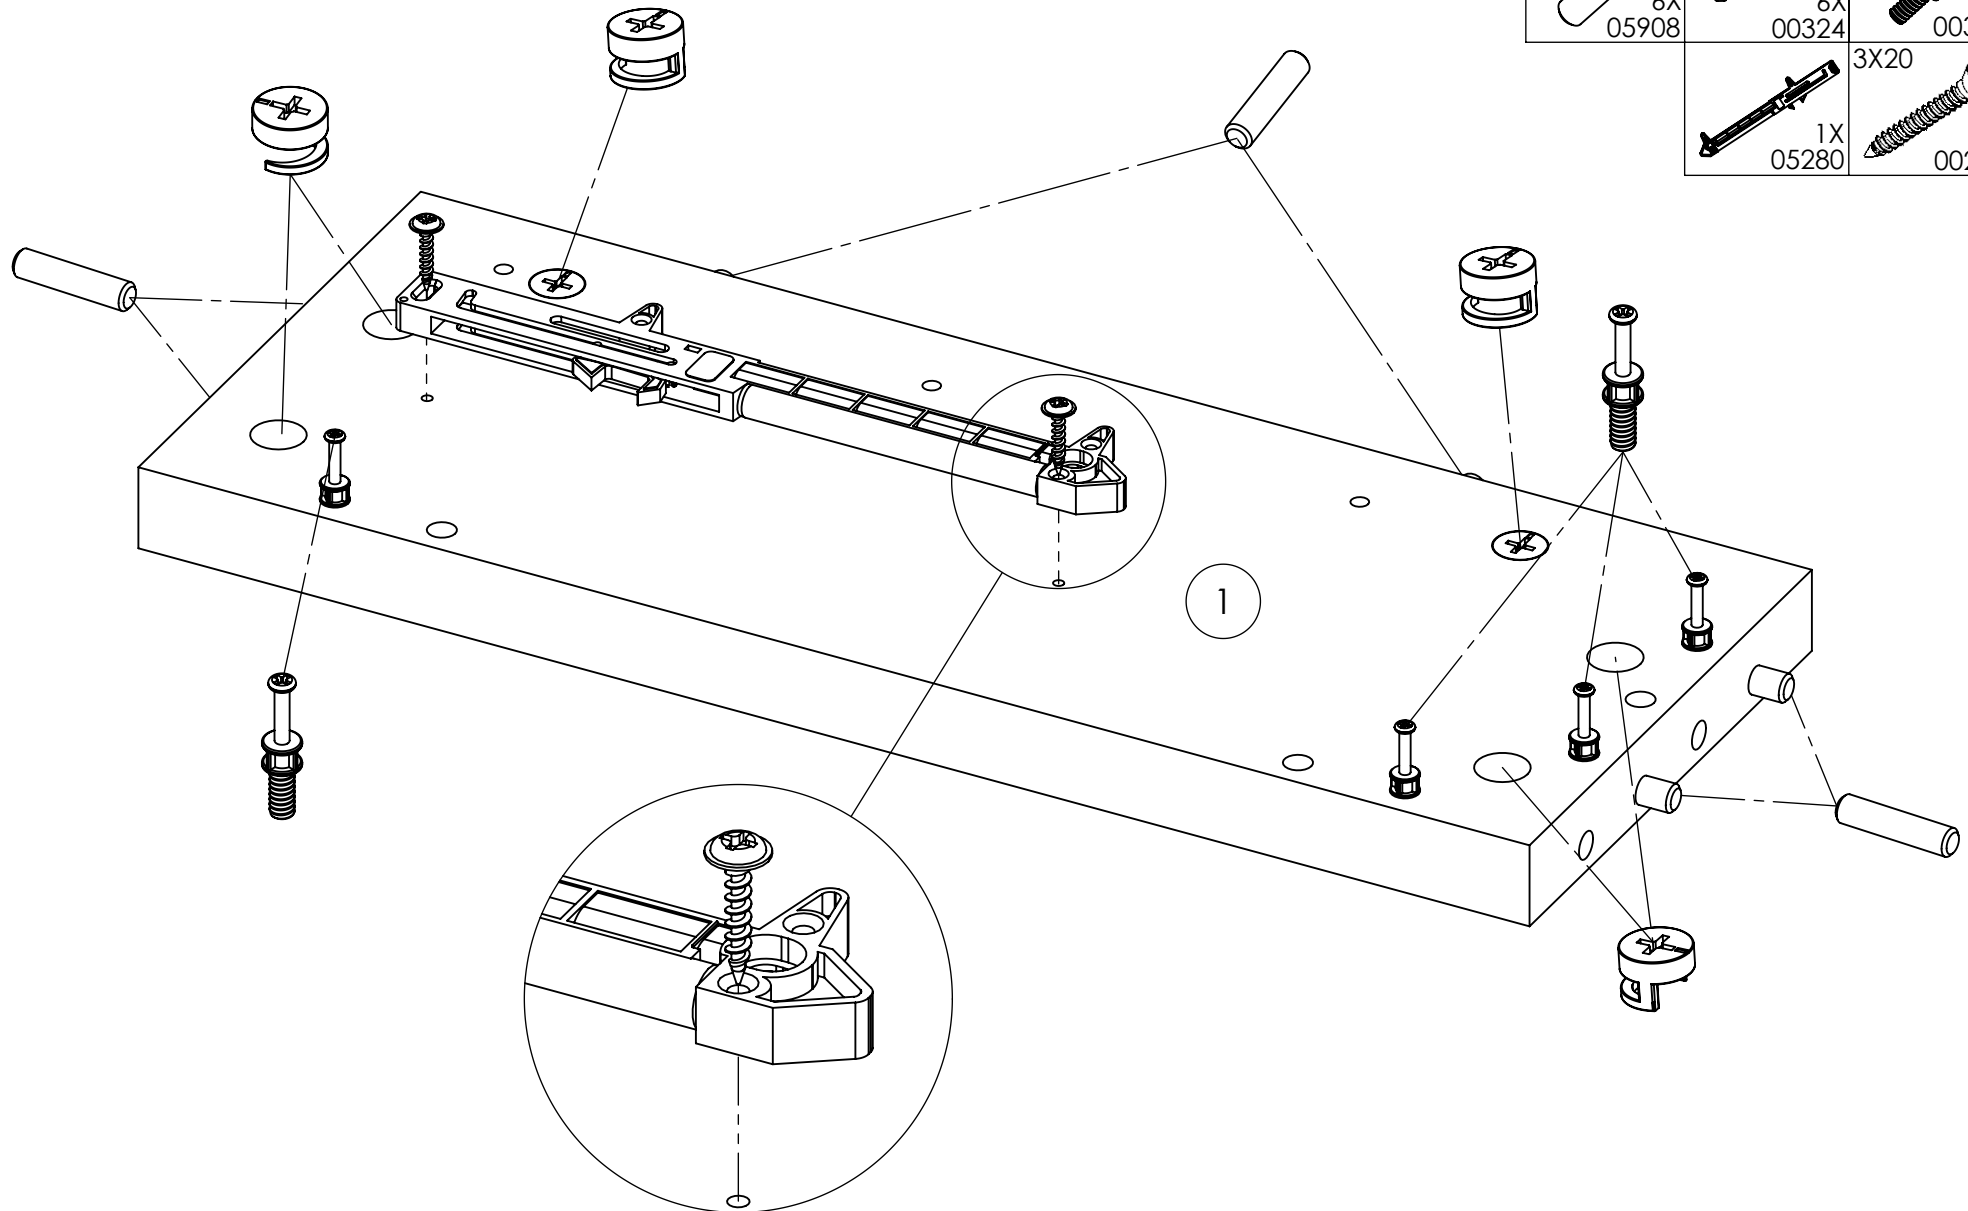

PC JULIJA regal klub stolić 2L

1.

8x35 6X 05908	 6X 00324	7X24 4X 00323
 1X 05280	3X20 2X 00230