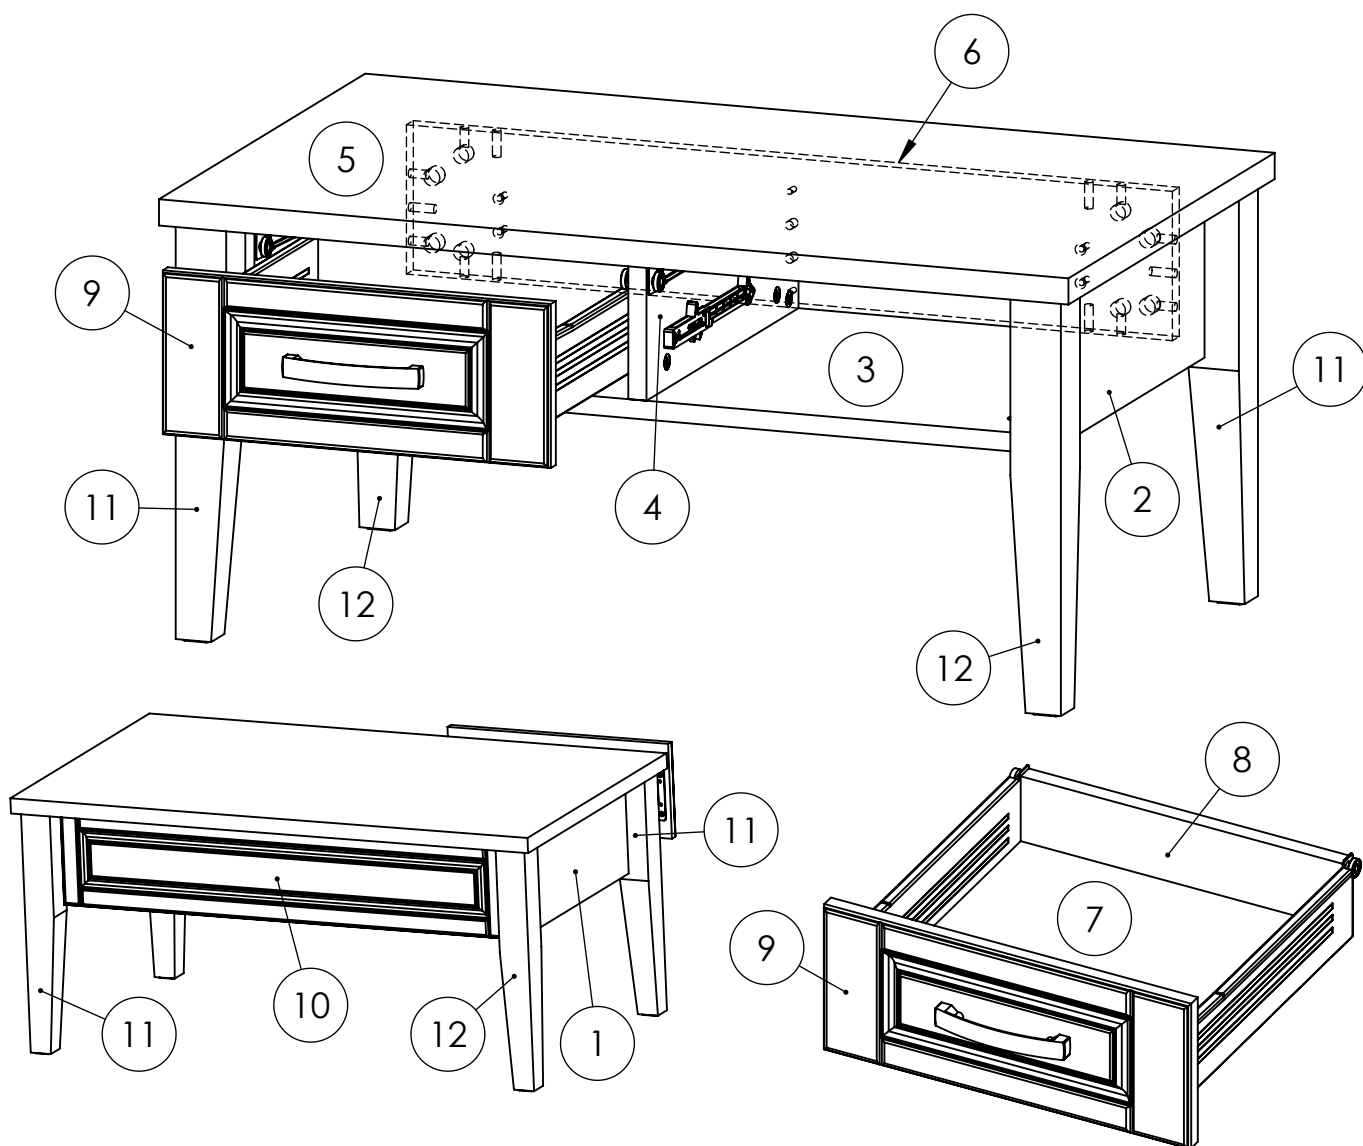

PC JULIJA regal klub stolić 2L

	DIM	kom	pak
1.	416X160	1	1
2.	416X160	1	1
3.	758X416	1	1
4.	142X398	1	1
5.	900X540	1	1
6.	758X142	1	1
7.	338X347	2	1
8.	338X70	2	1
9.	156X384	2	2
10.	158X772	1	2
11.	395X50	2	1
12.	395X50	2	1