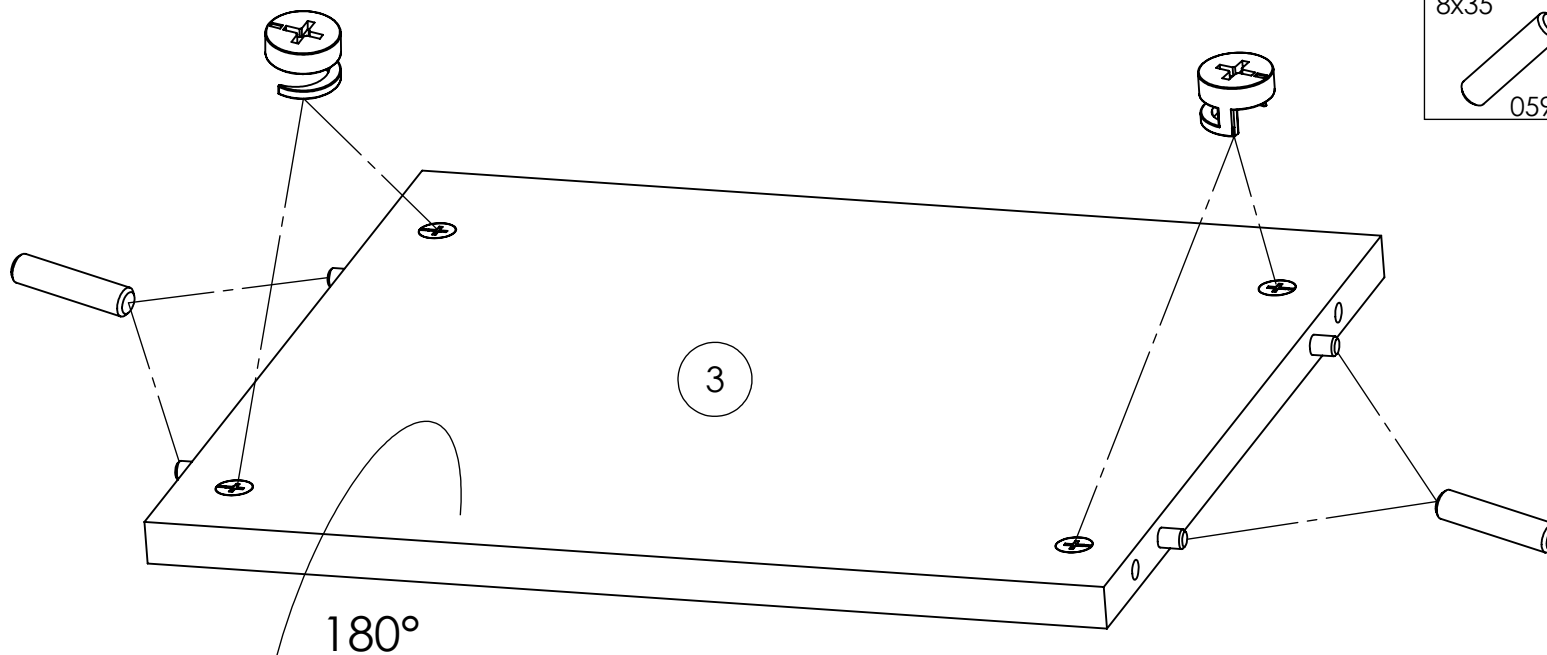

PC JULIJA predsoblje klupa 1 VR+OTV

3.