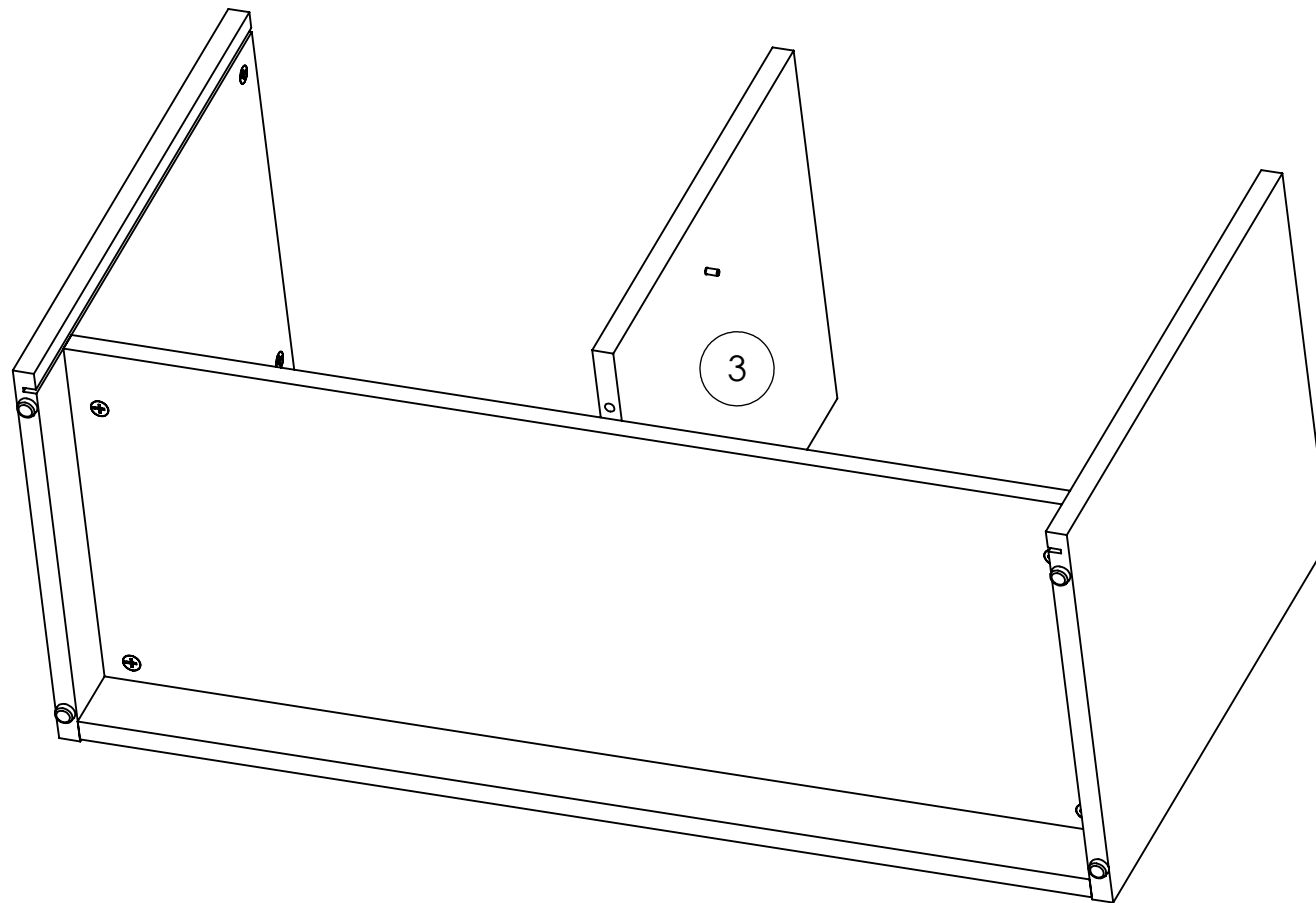

PC JULIJA predsoblje klupa 1 VR+OTV

11.