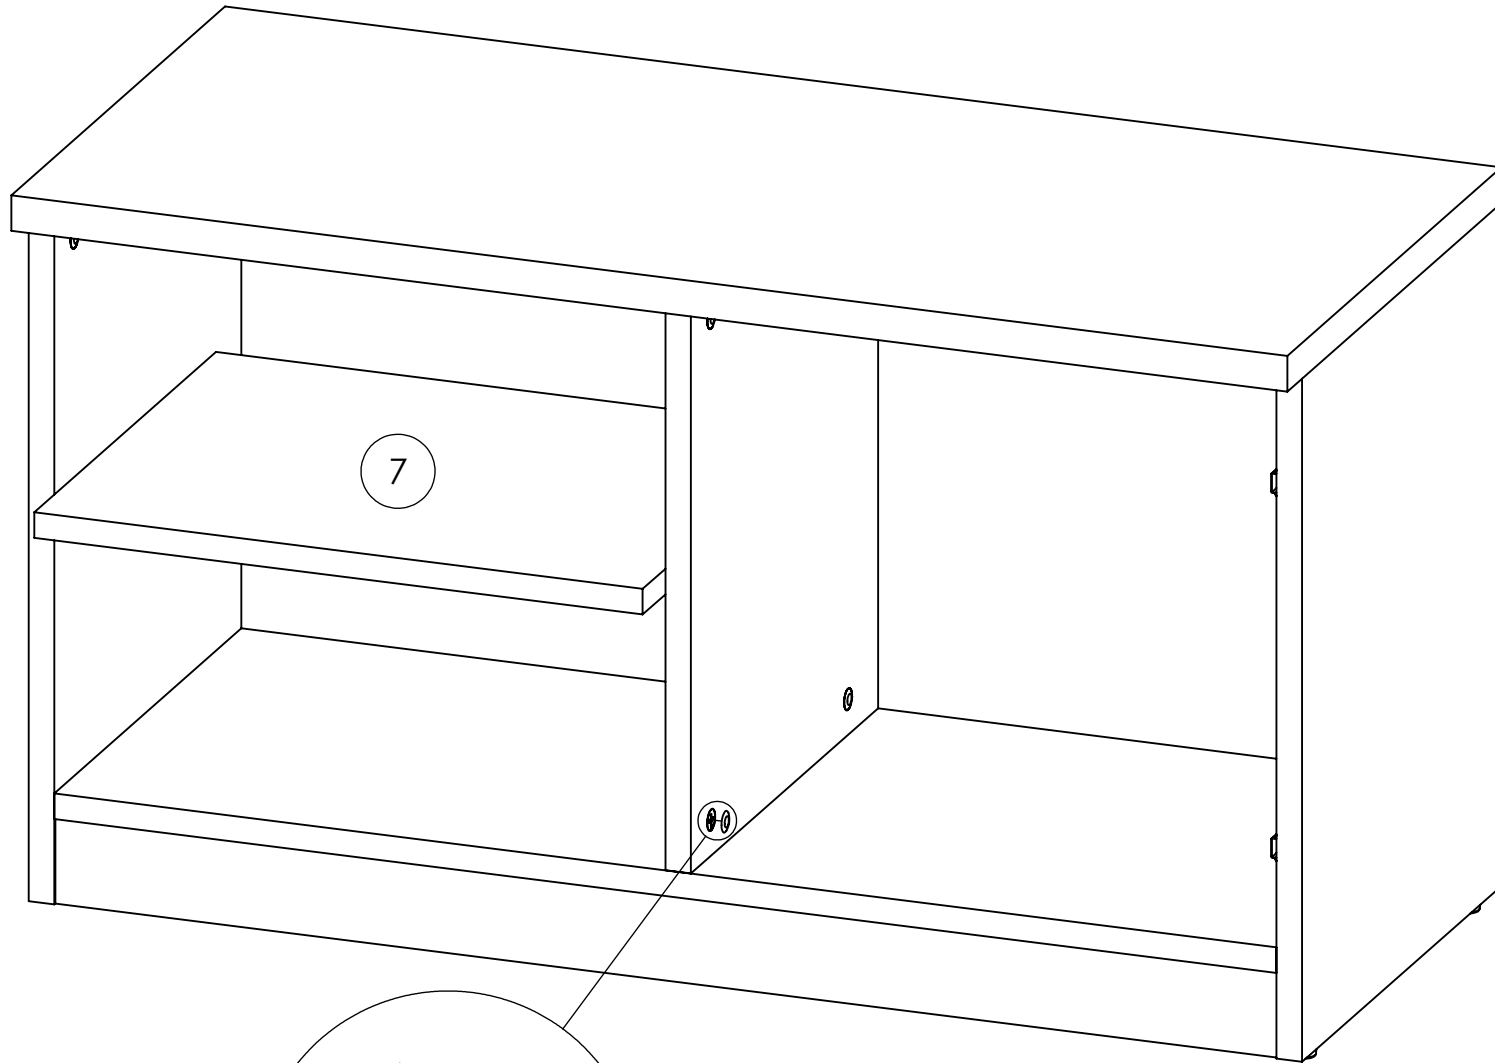

PC JULIJA predsoblje klupa 1VR+OTV

15.