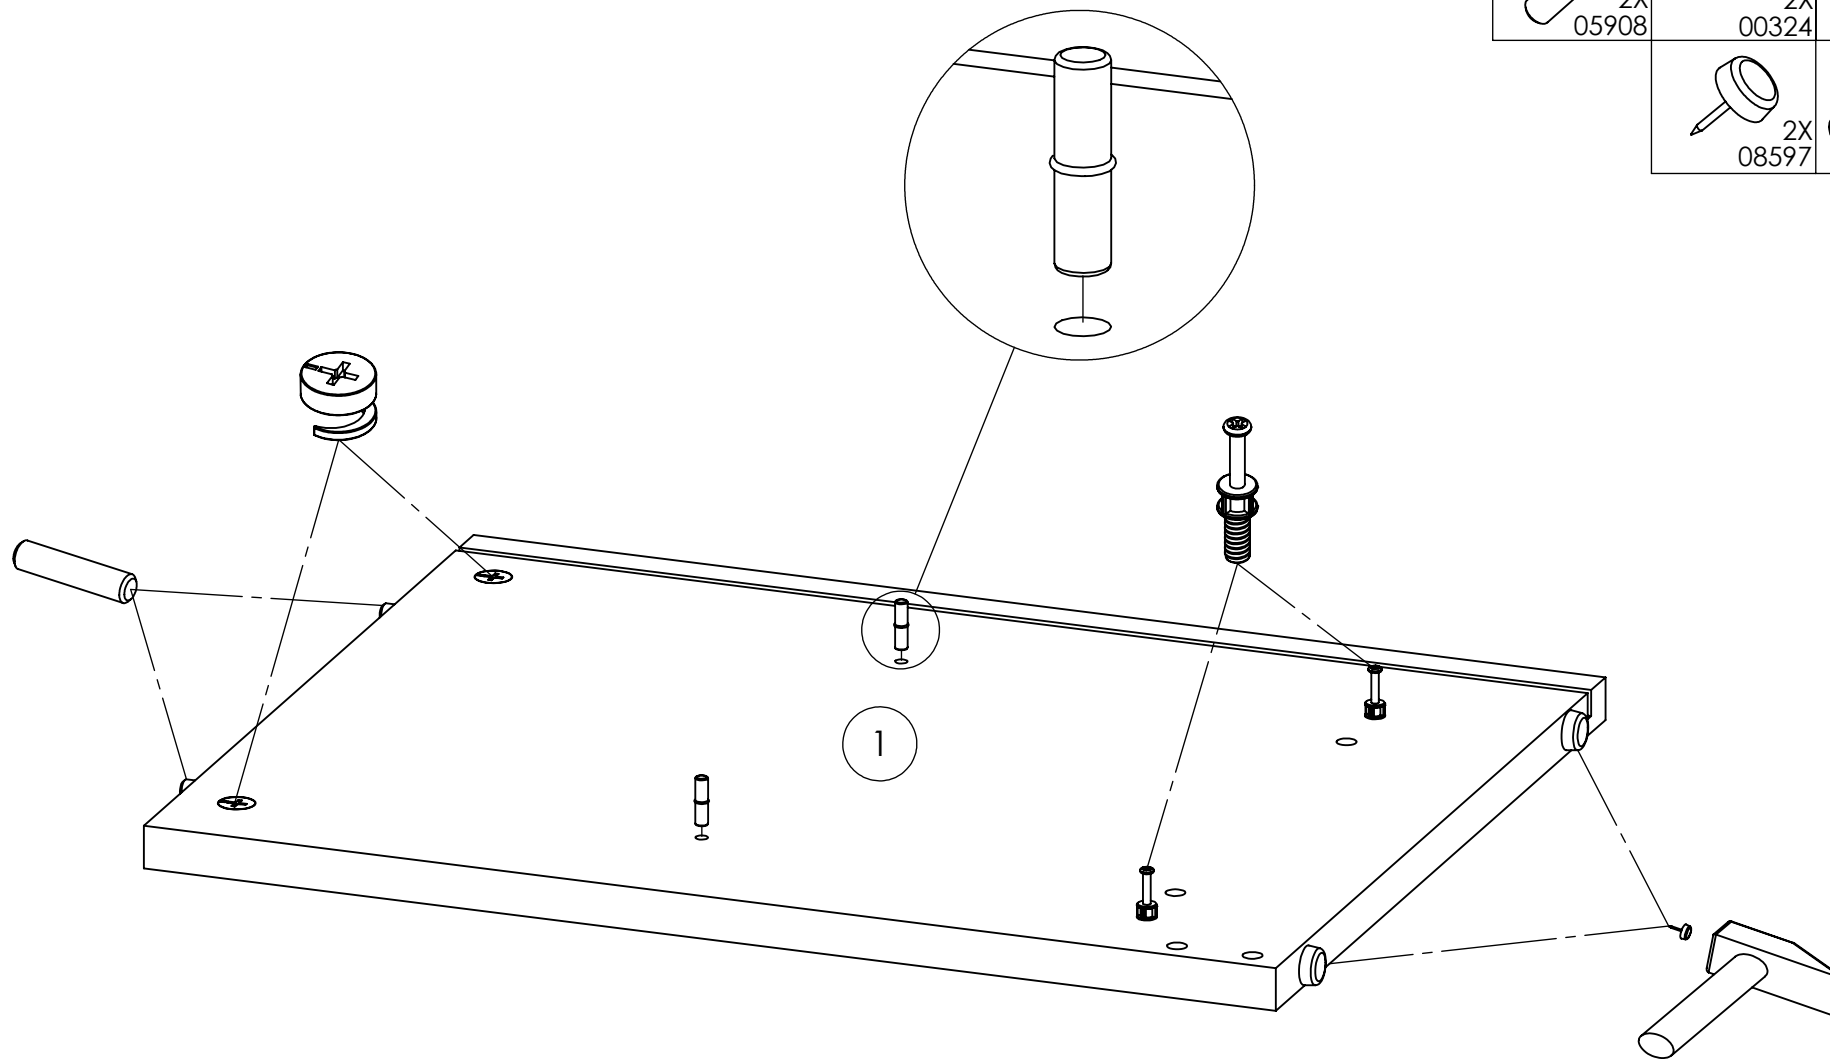

PC JULIJA predsoblje klupa 1VR+OTV

1.

8x35 2X 05908	 2X 00324	7X24 2X 00323
 2X 08597	 2X 00182