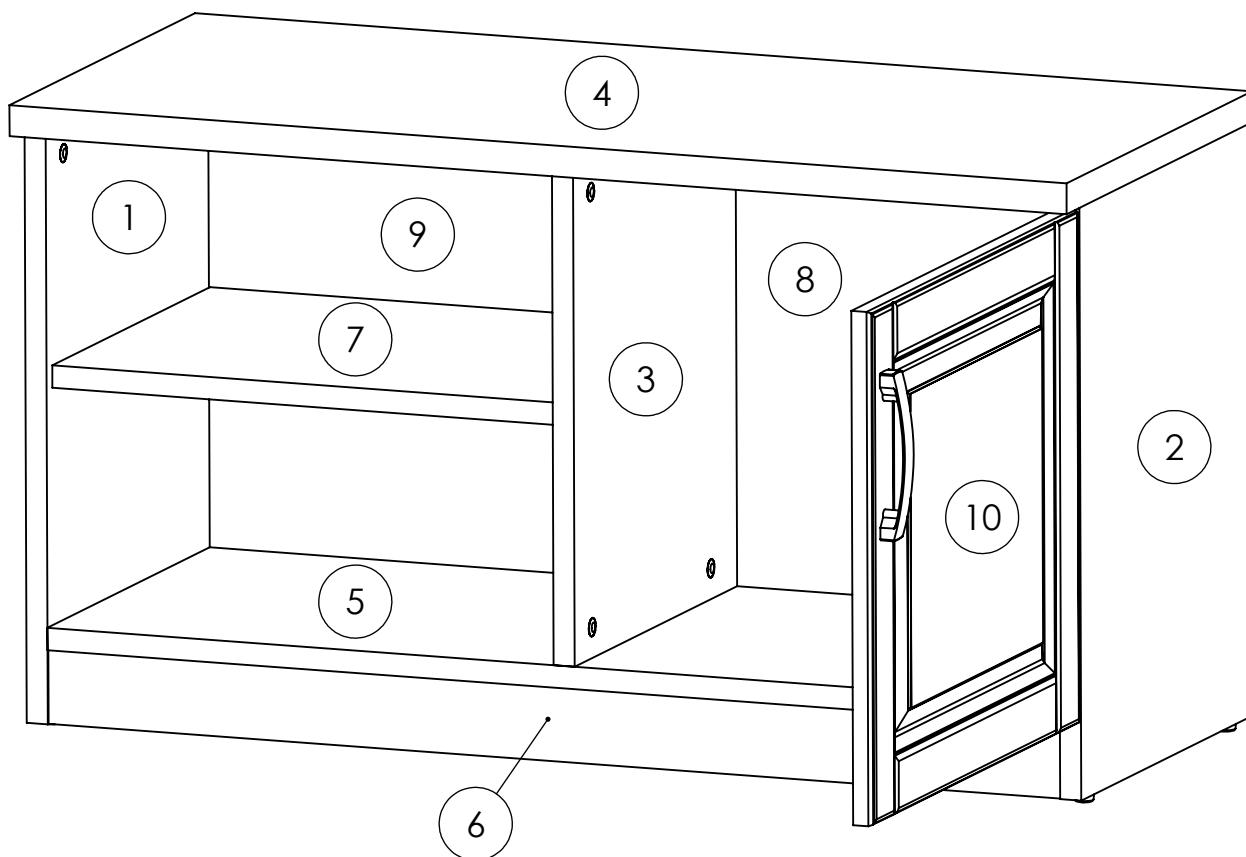

**PC JULIJA predsooblje klupa 1VR+OTV**

	DIM	kom	pak
1.	480x370	1	1
2.	480x370	1	1
3.	402x350	1	1
4.	902x400	1	1
5.	864x350	1	1
6.	864x60	1	1
7.	430x340	1	1
8.	428x432	1	1
9.	428x450	1	1
10.	446x416	1	2