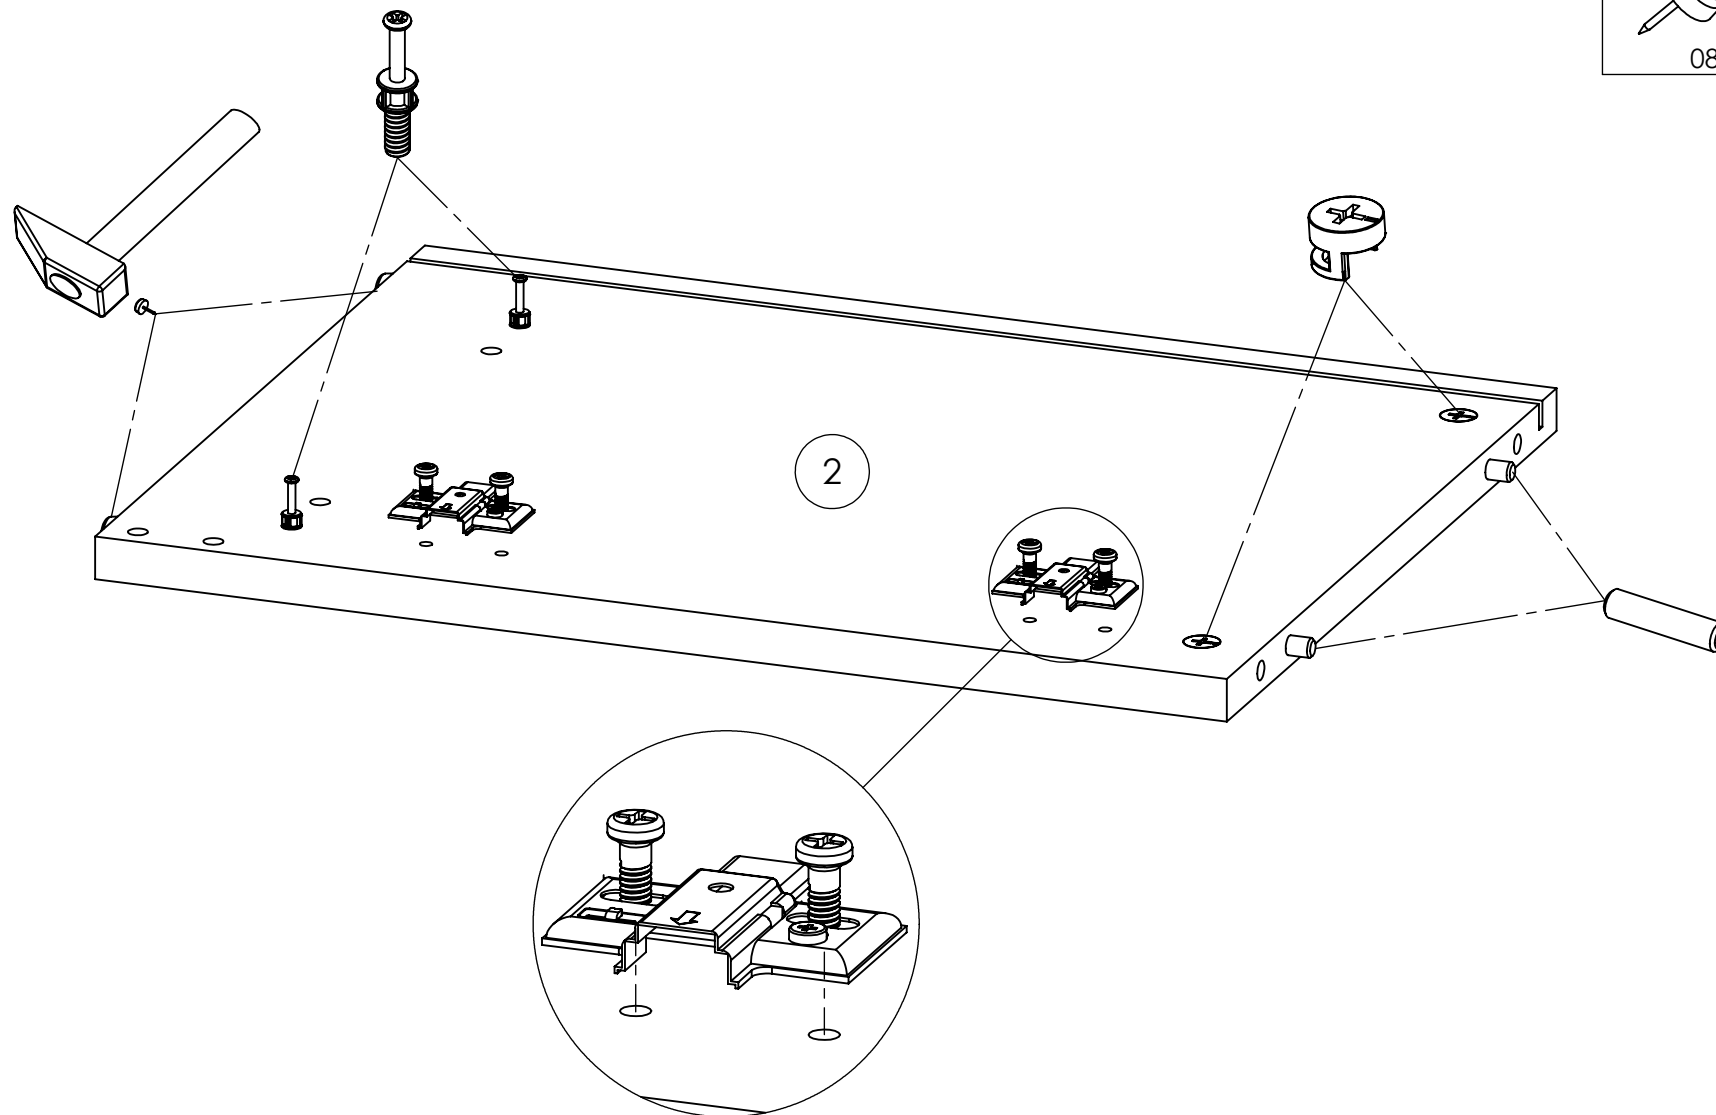

PC JULIJA predsoblje klupa 1VR+OTV

2.

8x35 2X 05908	 2X 00324	7X24 2X 00323
 2X 08597	 2X 11037