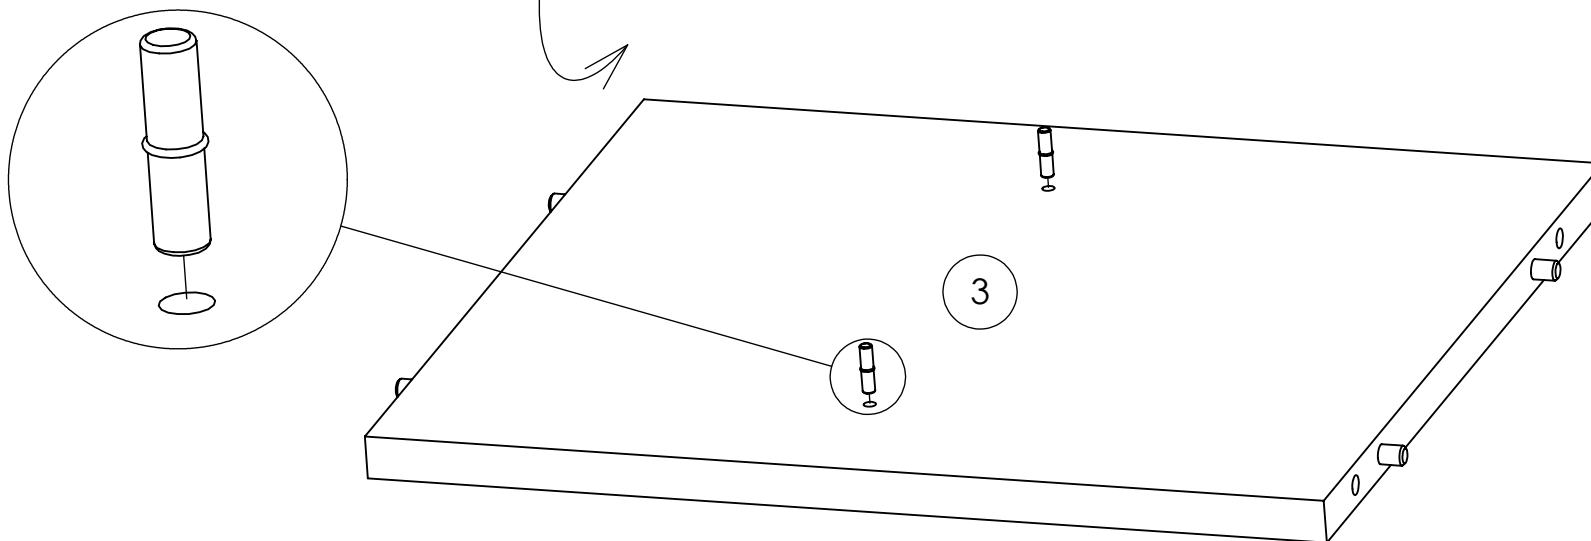

PC JULIJA predsoblje klupa 1 VR+OTV

3.

4.