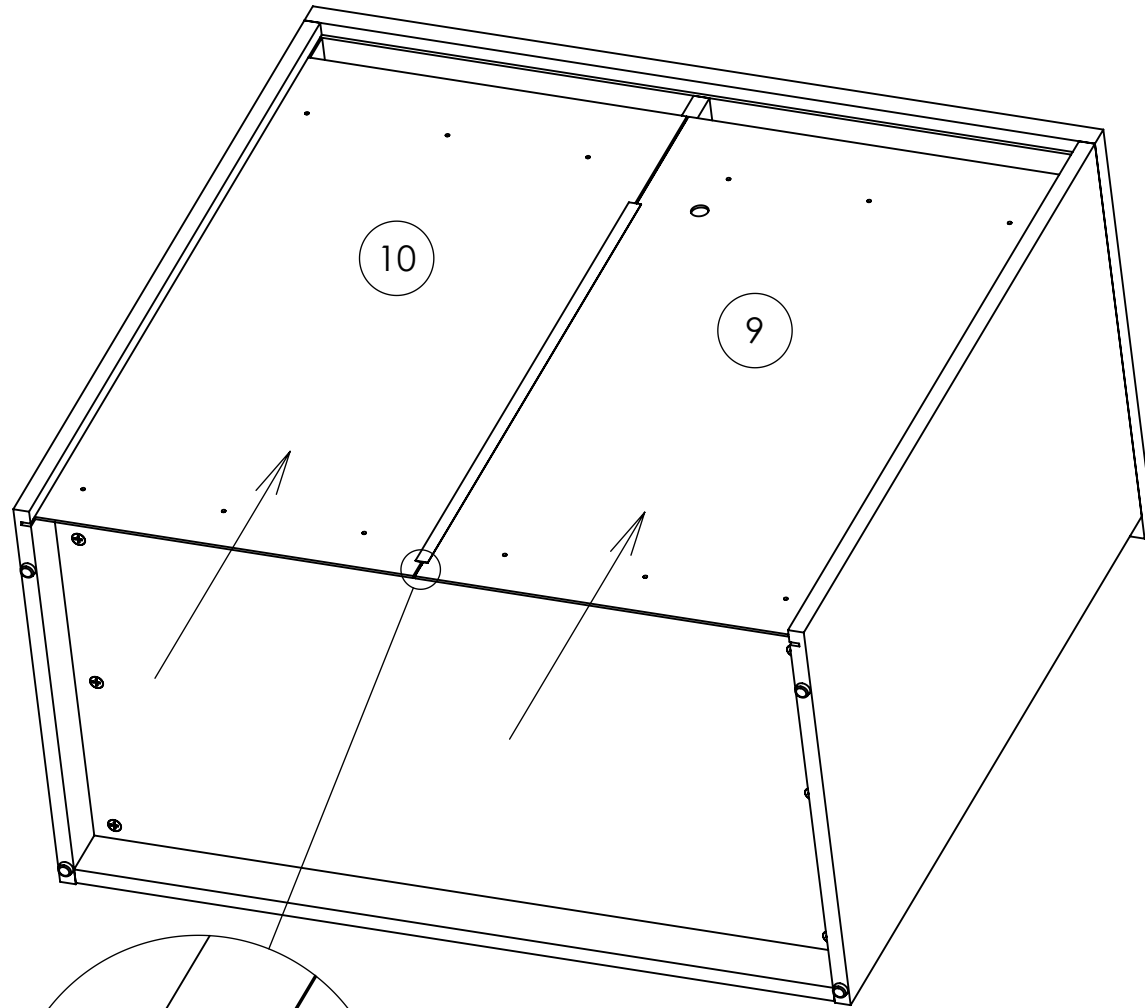

PC JULIJA regal komoda 2L+2VR/90

14.

L - 634