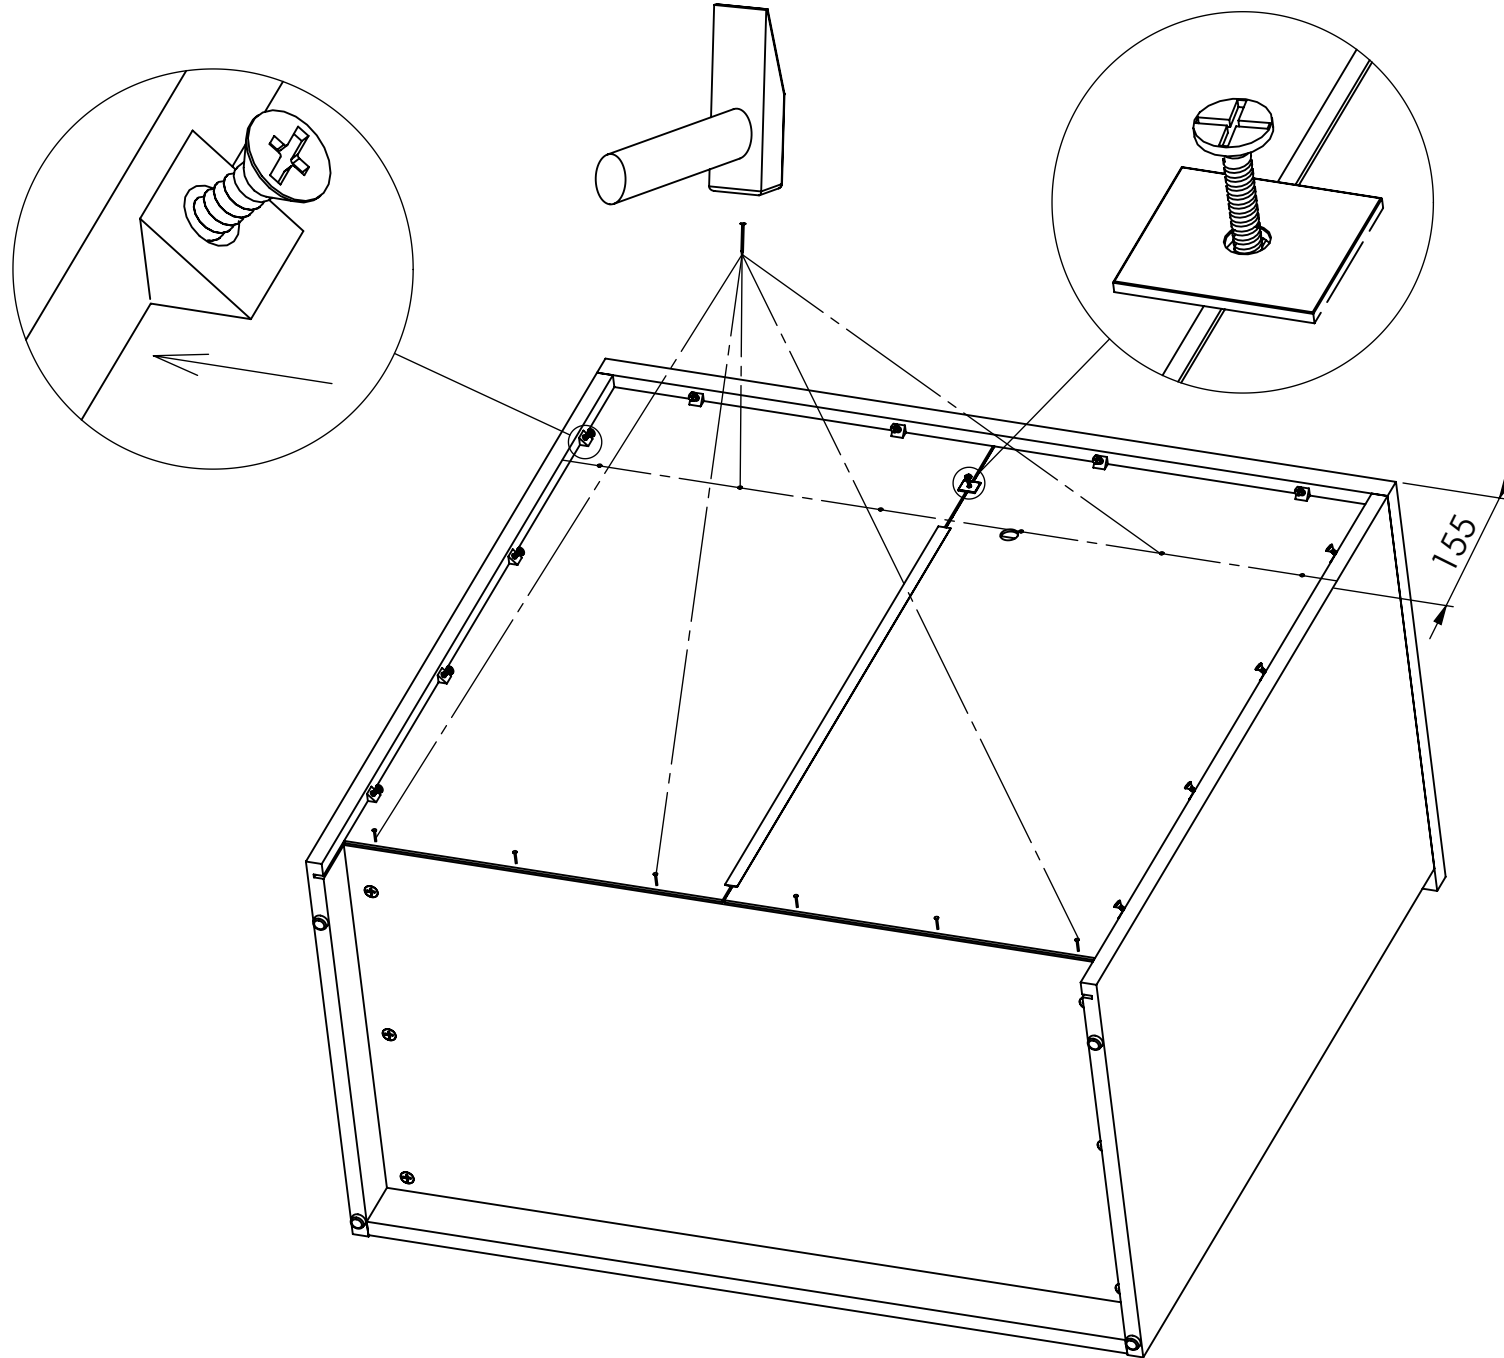

PC JULIJA regal komoda 2L+2VR/90

15.

 50X 10109	 12X 02259
 1X 03291	 3X20 1X 00230