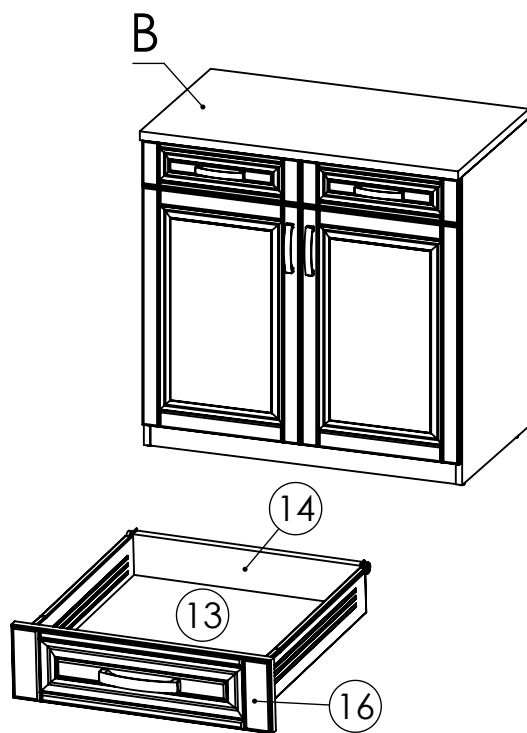

# PC JULIJA regal komoda 2L+2VR/90

26.

**PC JULIJA regal komoda 2L+2VR/90**

	DIM	kom	pak
1.	865X500	1	1
2.	865X500	1	1
3.	864X480	1	1
4.	864X480	1	1
5.	900X530	1	1
6.	121X480	1	1
7.	864X60	1	1
8.	863X470	1	1
9.	813X441	1	1
10.	813X441	1	1
11.	671X446	1	2
12.	671X446	1	2
13.	447X391	2	1
14.	391X70	2	1
15.	126X446	1	2
16.	126X446	1	2