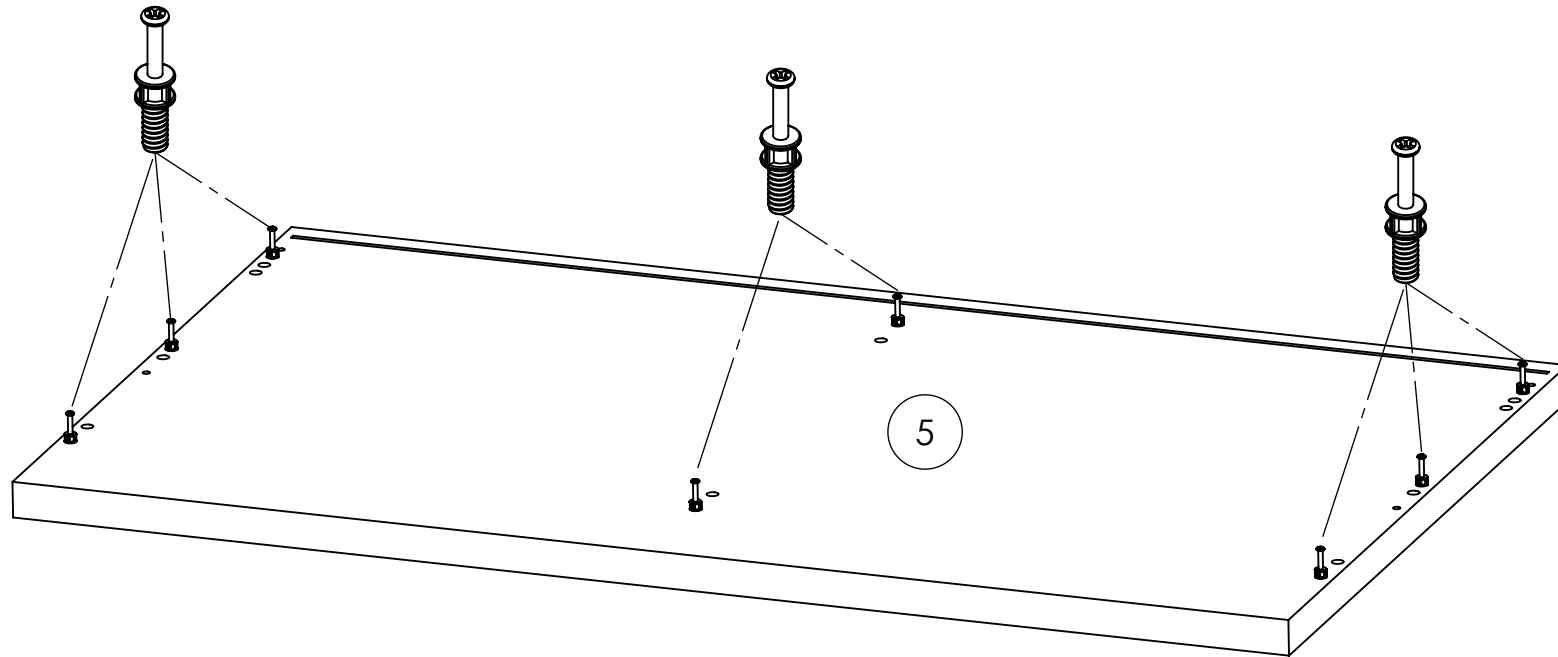

PC JULIJA regal komoda 2L+2VR/90

3.

4.