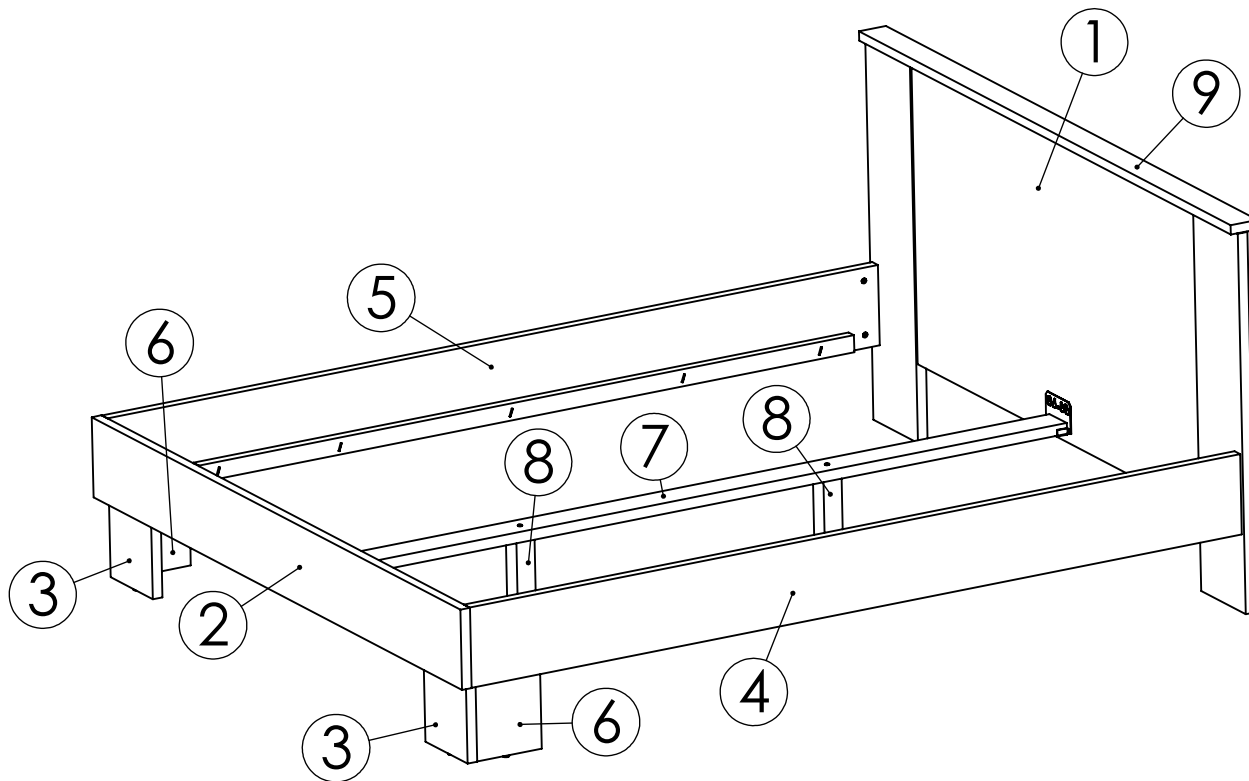

LP KREKET OSKAR LUX 200 X 160

	DIM	kom	pak
1.	714x1270	1	1
2.	1654x190	1	2
3.	230x190	2	2
4.	2000x190	1	2
5.	2000x190	1	2
6.	230x168	2	2
7.	1997X78	1	3
8.	210X78	1	3
9.	1673x70	1	2

 4X 00174	 M6x70 4X 00307	 8x35 10X 05908	 7X50 2X 00161	 2X 00147	 4X20 4X 00123
 4X16 8X 00232	 4X 00324	 7X45 4X 01690	 6X 06155	 M6X14 12X 00173	 M6X14 4X 00243
 M6 X 35 8X 14275	 2X 00352	 1X 00447	 4mm 1X 00160	 6mm 1X 04665	

LP KREKET OSKAR LUX 200 X 160

1.

2.

LP KREKET OSKAR LUX 200 X 160

3.

4.

LP KREKET OSKAR LUX 200 X 160

5.

6.

LP KREKET OSKAR LUX 200 X 160

7.

8.

LP KREKET OSKAR LUX 200 X 160

9.

10.

LP KREKET OSKAR LUX 200 X 160