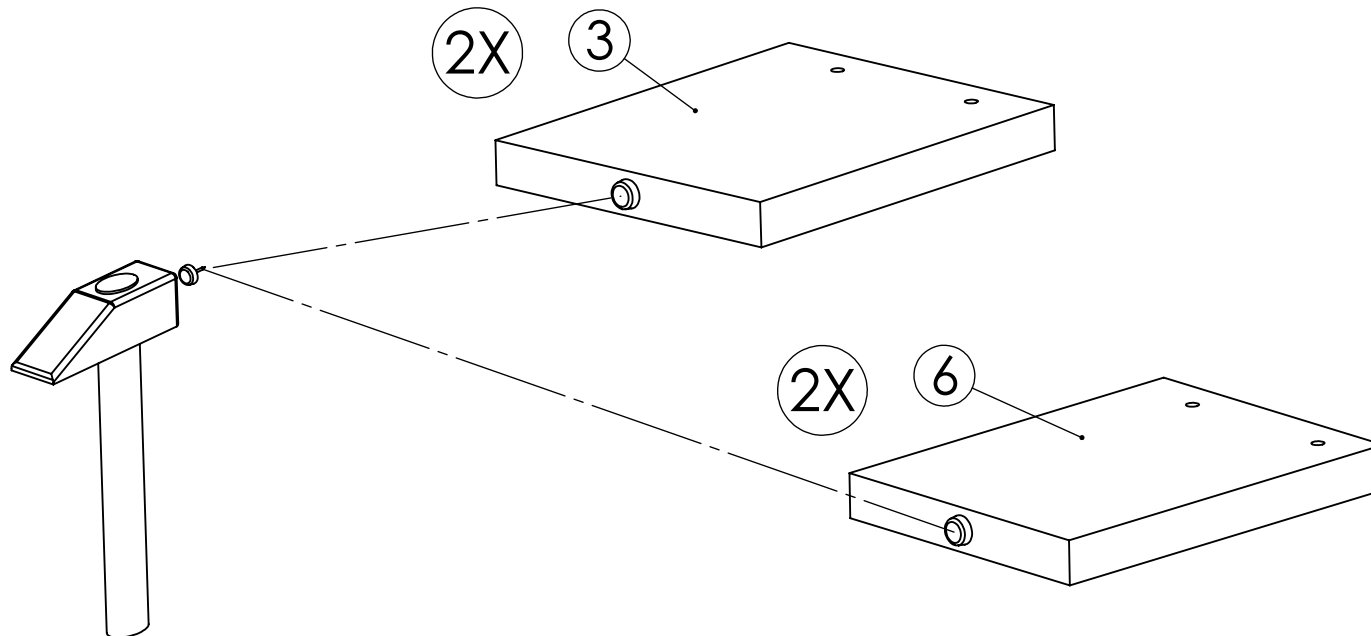

LP KREKET OSKAR LUX 200 X 160

	DIM	kom	pak
1.	714x1270	1	1
2.	1654x190	1	2
3.	230x190	2	2
4.	2000x190	1	2
5.	2000x190	1	2
6.	230x168	2	2
7.	1997X78	1	3
8.	210X78	1	3
9.	1673x70	1	2

 4X 00174	 M6x70 4X 00307	 8x35 10X 05908	 7X50 2X 00161	 2X 00147	 4X20 4X 00123
 4X16 8X 00232	 4X 00324	 7X45 4X 01690	 6X 06155	 M6X14 12X 00173	 M6X14 4X 00243
 M6 X 35 8X 14275	 2X 00352	 1X 00447	 4mm 1X 00160	 6mm 1X 04665	

LP KREKET OSKAR LUX 200 X 160

1.

2.

LP KREKET OSKAR LUX 200 X 160

3.

4.

LP KREKET OSKAR LUX 200 X 160

5.