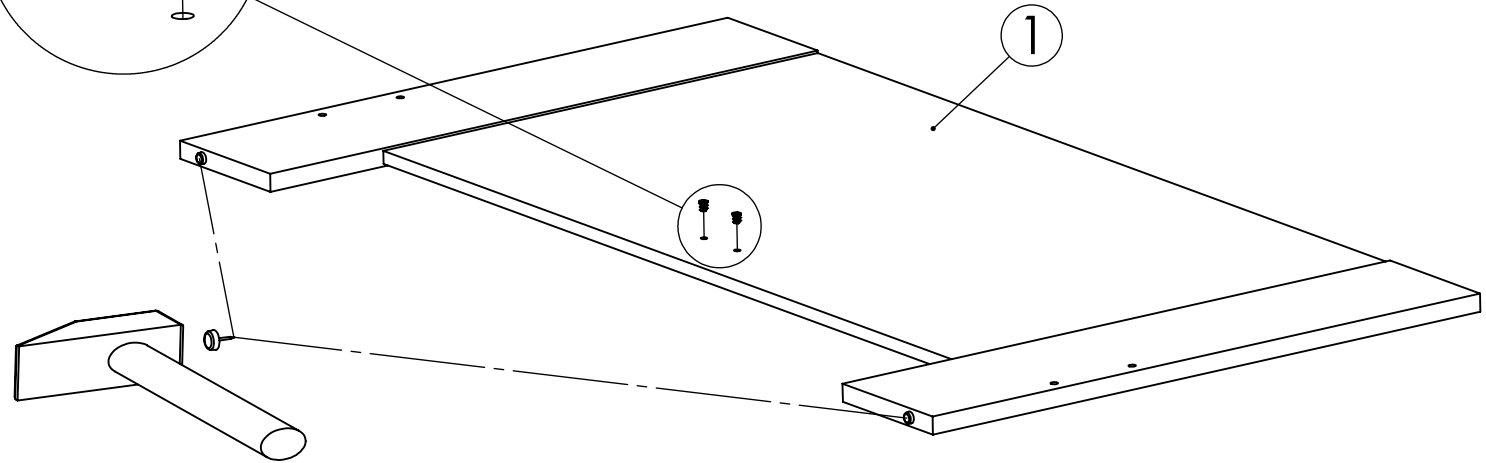

LP KREKET OSKAR LUX 200 X 160

	DIM	kom	pak
1.	714x1270	1	1
2.	1654x190	1	2
3.	230x190	2	2
4.	2000x190	1	2
5.	2000x190	1	2
6.	230x168	2	2
7.	1997X78	1	3
8.	210X78	1	3
9.	1673x70	1	2

 4X 00174	 M6x70 4X 00307	 8x35 10X 05908	 7X50 2X 00161	 2X 00147	 4X20 4X 00123
 4X16 8X 00232	 4X 00324	 7X45 4X 01690	 6X 06155	 M6X14 12X 00173	 M6X14 4X 00243
 M6 X 35 8X 14275	 2X 00352	 1X 00447	 4mm 1X 00160	 6mm 1X 04665	

LP KREKET OSKAR LUX 200 X 160

1.

2.

LP KREKET OSKAR LUX 200 X 160

3.

4.

LP KREKET OSKAR LUX 200 X 160

5.