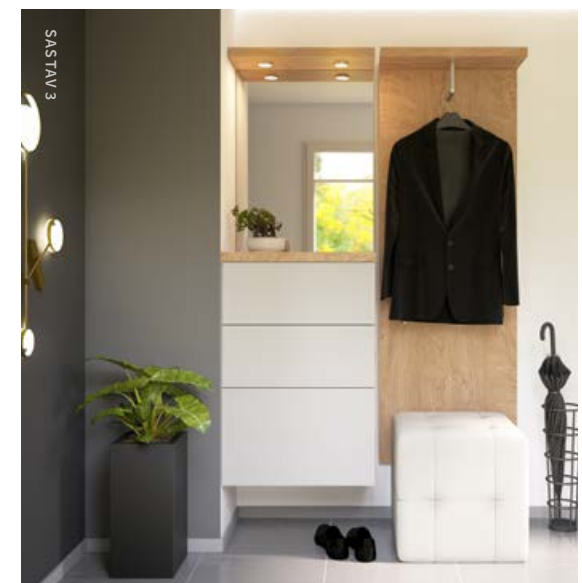

# LIBERTA

program predsoblja

180,4 cm

150 cm

120,4 cm

**ORMAR S OGLEDALOM**  
175 x 60,2 x 40,5 cm

**ZIDNA VJEŠALICA**  
175 x 60 x 25 cm

**OGLEDALO + RASVJETA**  
84 x 60 x 25 cm