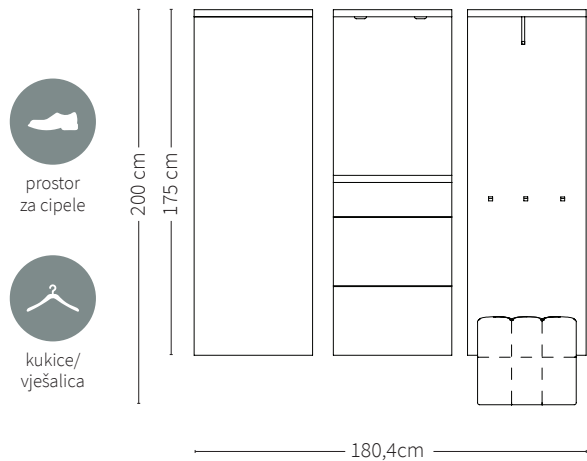

SASTAV 1

SASTAV 2

SASTAV 3

Program Liberta u svaki dom unosi luksuz uz jamstvo vrhunske funkcionalnosti. Elementi modernog minimalističkog dizajna prilagođavaju se dimenzijama svakog prostora.

Liberta program osvaja kuhinjom po mjeri i regalom u dnevnoj sobi, a zaslužan je i za savršen prvi dojam u predsoblju.

KORPUSI / DEKORATIVNA PLOČA

MDF FRONTE

BOJE I DEKORI

175 x 36,8 x 180,4 cm

TABURE RUBY
50 x 50 cm

OGLEDALO + RASVJETA
84 x 60 x 25 cm

ZIDNA VJEŠALICA
175 x 60 x 25 cm

175 x 36,8 x 150 cm

OGLEDALO S VJEŠALICOM + RASVJETA
68,8 x 150 x 25 cm

175 x 36,8 x 120,4 cm

TABURE RUBY
50 x 50 cm

OGLEDALO + RASVJETA
84 x 60 x 25 cm

ZIDNA VJEŠALICA
175 x 60 x 25 cm

modularni sastavi

usporivač na vratima

korpus

akril sjaj/mat

rasvjeta

prostor za cipele

kukice/ vješalica