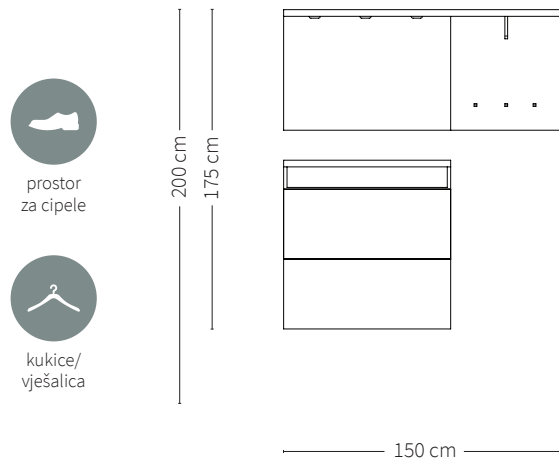

SASTAV 1

SASTAV 2

SASTAV 3

Program Liberta u svaki dom unosi luksuz uz jamstvo vrhunske funkcionalnosti. Elementi modernog minimalističkog dizajna prilagođavaju se dimenzijama svakog prostora.

Liberta program osvaja kuhinjom po mjeri i regalom u dnevnoj sobi, a zaslužan je i za savršen prvi dojam u predsoblju.

KORPUSI / DEKORATIVNA PLOČA

MDF FRONTE

BOJE I DEKORI

175 x 36,8 x 180,4 cm

TABURE RUBY
50 x 50 cm

OGLEDALO + RASVJETA
84 x 60 x 25 cm

ZIDNA VJEŠALICA
175 x 60 x 25 cm

175 x 36,8 x 150 cm

OGLEDALO S VJEŠALICOM + RASVJETA
68,8 x 150 x 25 cm

175 x 36,8 x 120,4 cm

TABURE RUBY
50 x 50 cm

OGLEDALO + RASVJETA
84 x 60 x 25 cm

ZIDNA VJEŠALICA
175 x 60 x 25 cm

modularni sastavi

usporivač na vratima

korpus

akril sjaj/mat

rasvjeta

prostor za cipele

kukice/ vješalica