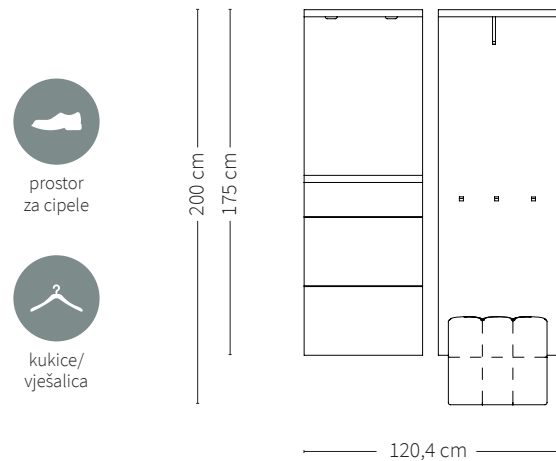

SASTAV 3

Program Liberta u svaki dom unosi luksuz uz jamstvo vrhunske funkcionalnosti. Elementi modernog minimalističkog dizajna prilagođavaju se dimenzijama svakog prostora.

Liberta program osvaja kuhinjom po mjeri i regalom u dnevnoj sobi, a zaslužan je i za savršen prvi dojam u predsoblju.

KORPUSI / DEKORATIVNA PLOČA

MDF FRONTE

BOJE I DEKORI