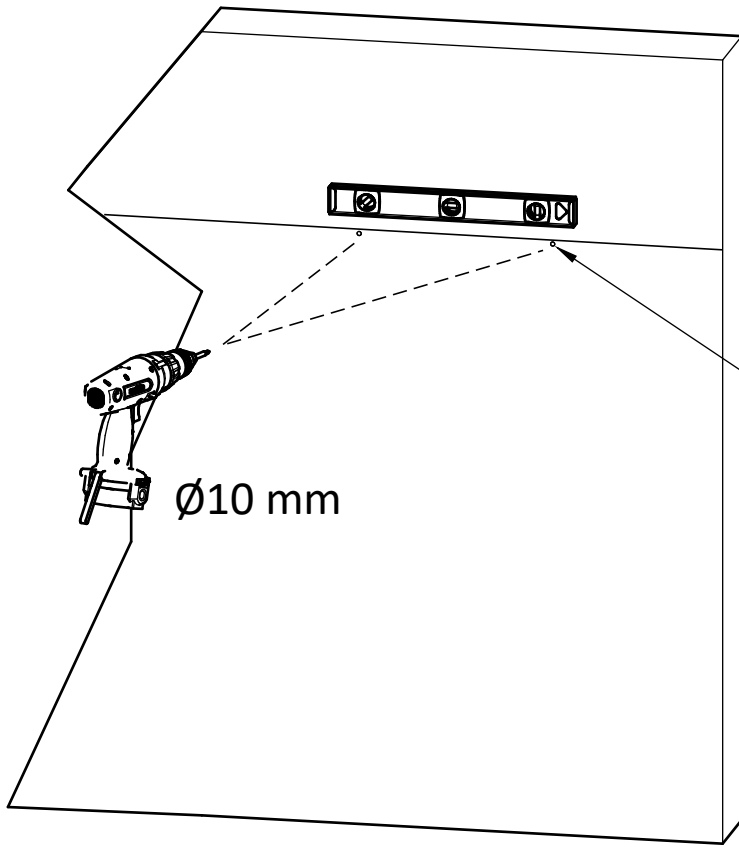

LUNA ogledalo

2x  pk	2x  tp1	2x  5,4 x 63 mm p9	1x  imb	4x  Ø3,5 x 16mm p1	2x  7x50 mm e1
--	---	--	---	--	--

1
▼2
▼

3
▼

4
▼

5
▼