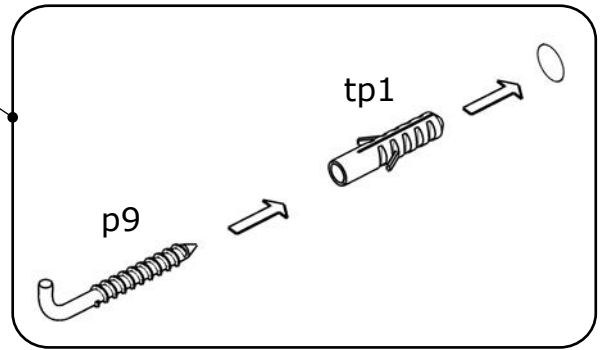

LUNA ogledalo

2x  pk	2x  tp1	2x  5,4 x 63 mm p9	1x  imb	4x  Ø3,5 x 16mm p1	2x  7x50 mm e1
--	---	--	---	--	--

1
▼2
▼

3
▼

4
▼

5
▼