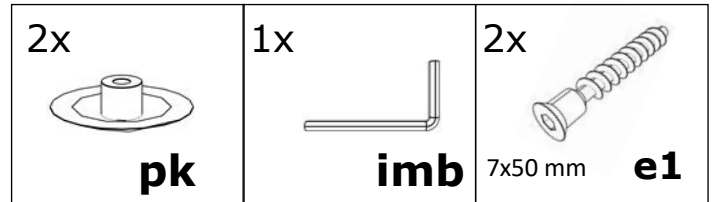

LUNA ogledalo

2x  pk	2x  tp1	2x  5,4 x 63 mm p9	1x  imb	4x  Ø3,5 x 16mm p1	2x  7x50 mm e1
--	---	--	---	--	--

1
▼2
▼

3
▼

4
▼

5
▼