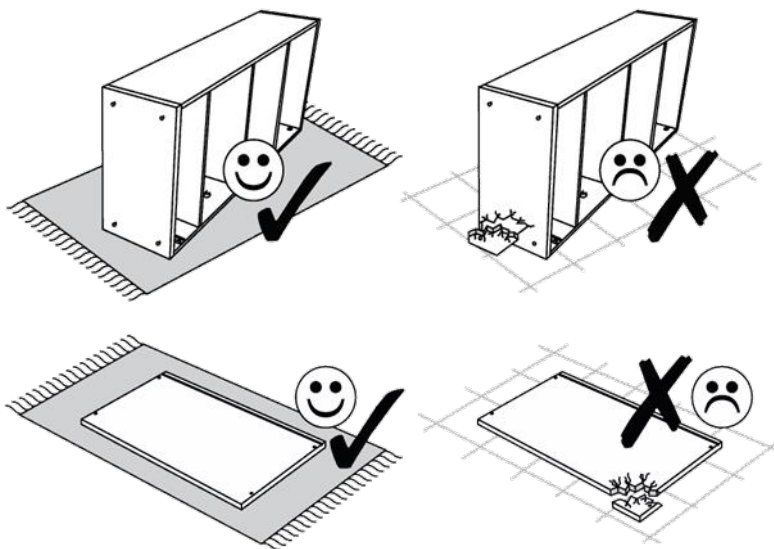

LUNA ogledalo

2x  pk	2x  tp1	2x  5,4 x 63 mm p9	1x  imb	4x  Ø3,5 x 16mm p1	2x  7x50 mm e1
--	---	--	---	--	--

1
▼2
▼

3
▼

4
▼

5
▼