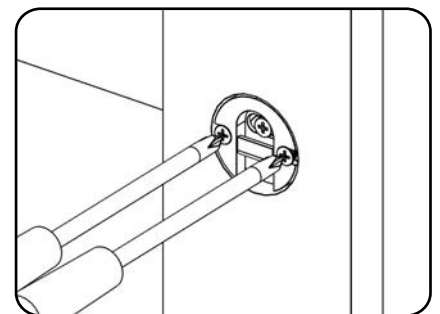

LUNA ogledalo

2x  pk	2x  tp1	2x  5,4 x 63 mm p9	1x  imb	4x  Ø3,5 x 16mm p1	2x  7x50 mm e1
--	---	--	---	--	--

1
▼2
▼

3
▼

4
▼

5
▼