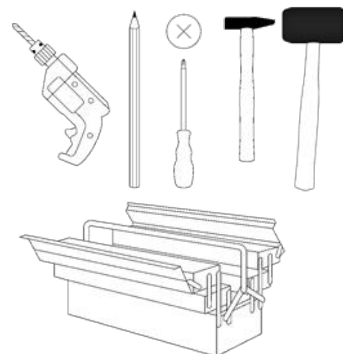

LUNA ogledalo

2x  pk	2x  tp1	2x  5,4 x 63 mm p9	1x  imb	4x  Ø3,5 x 16mm p1	2x  7x50 mm e1
--	---	--	---	--	--

1
▼2
▼

3
▼

4
▼

5
▼