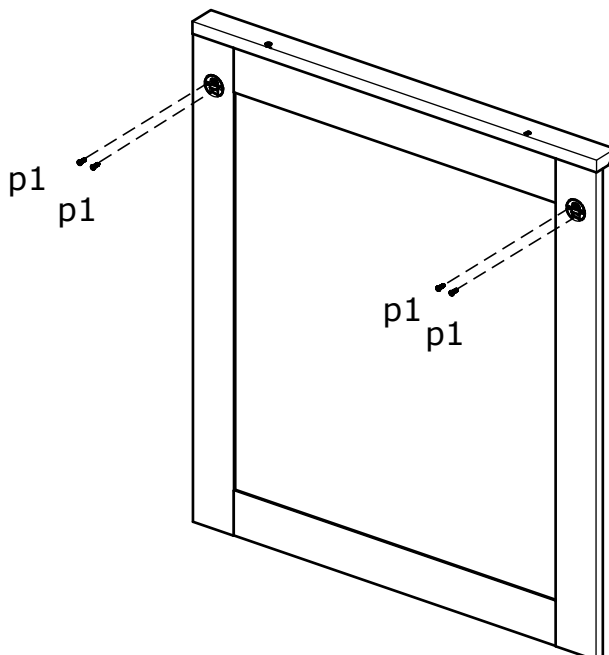

LUNA ogledalo

2x  pk	2x  tp1	2x  5,4 x 63 mm p9	1x  imb	4x  Ø3,5 x 16mm p1	2x  7x50 mm e1
--	---	--	---	--	--

1
▼2
▼

3
▼

4
▼

5
▼