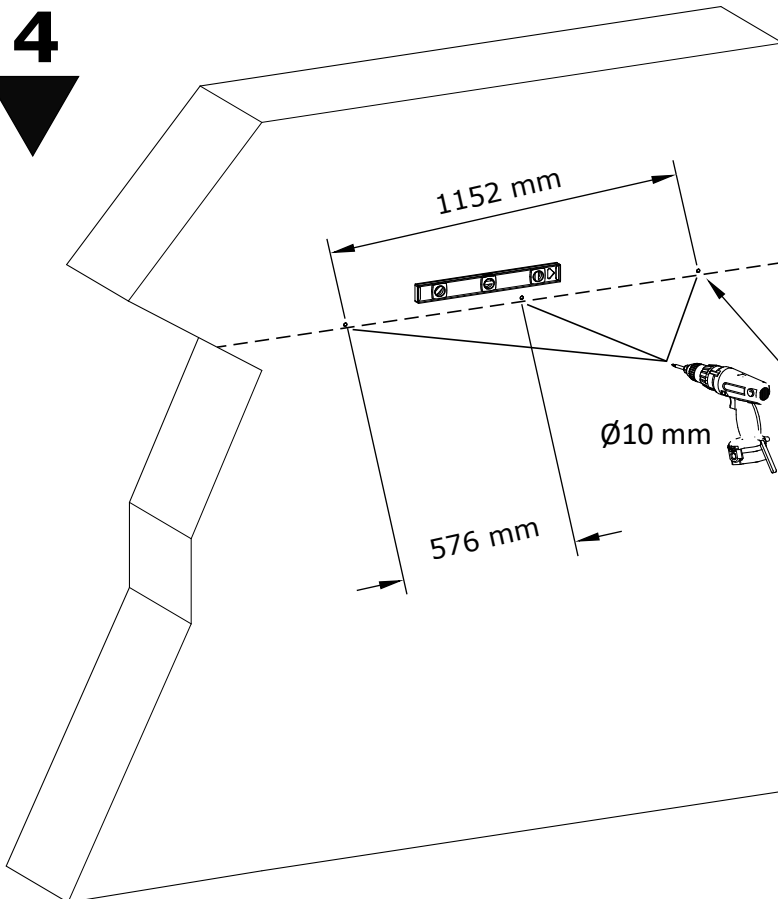

REGAL BADEN polica

10min.

4x

Ø8 x 35 mm **f1**

3x

Ø35 mm **rd**

3x

Ø10 x 50 mm **tp1**

3x

5,4 x 63 mm **p9**

1x

imb

6x

Ø3,5 x 16mm **p1**

5x

7x50 mm **e1**

1
▼**2**
▼

3

1x		5x	
	imb	7x50 mm	e1

4

3x		3x	
	Ø10 x 50 mm tp1	5,4 x 63 mm p9	

5
▼

6
▼