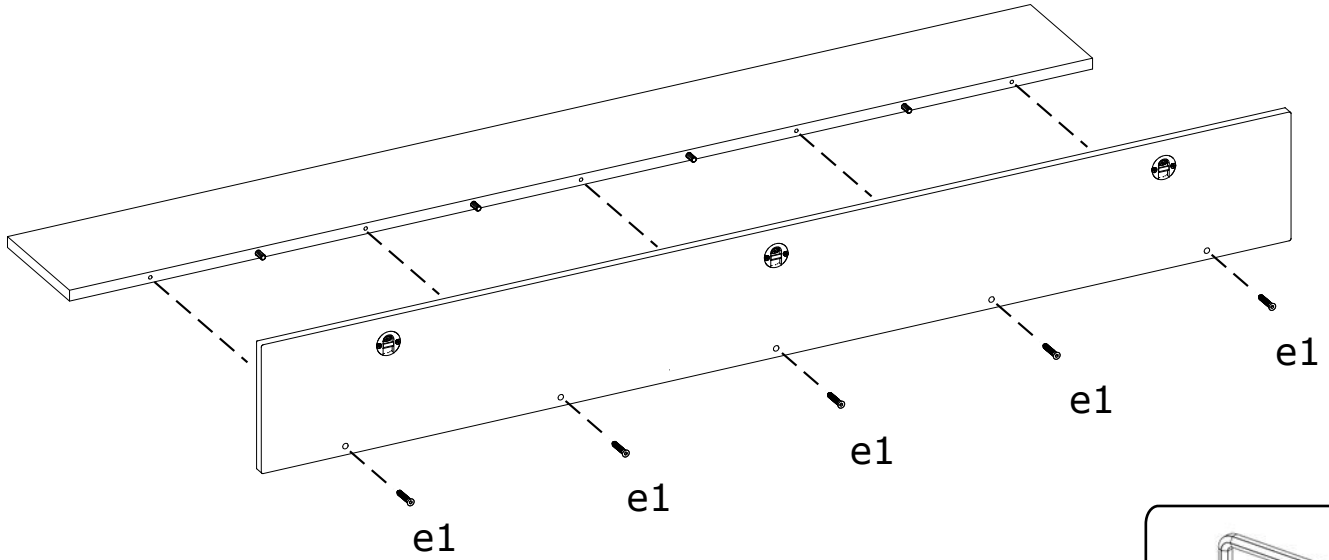

REGAL BADEN polica

10min.

4x

Ø8 x 35 mm **f1**

3x

Ø35 mm **rd**

3x

Ø10 x 50 mm **tp1**

3x

5,4 x 63 mm **p9**

1x

imb

6x

Ø3,5 x 16mm **p1**

5x

7x50 mm **e1**

1
▼**2**
▼

3

1x		5x	
	imb	7x50 mm	e1

4

3x		3x	
	Ø10 x 50 mm tp1	5,4 x 63 mm p9	

5
▼

6
▼