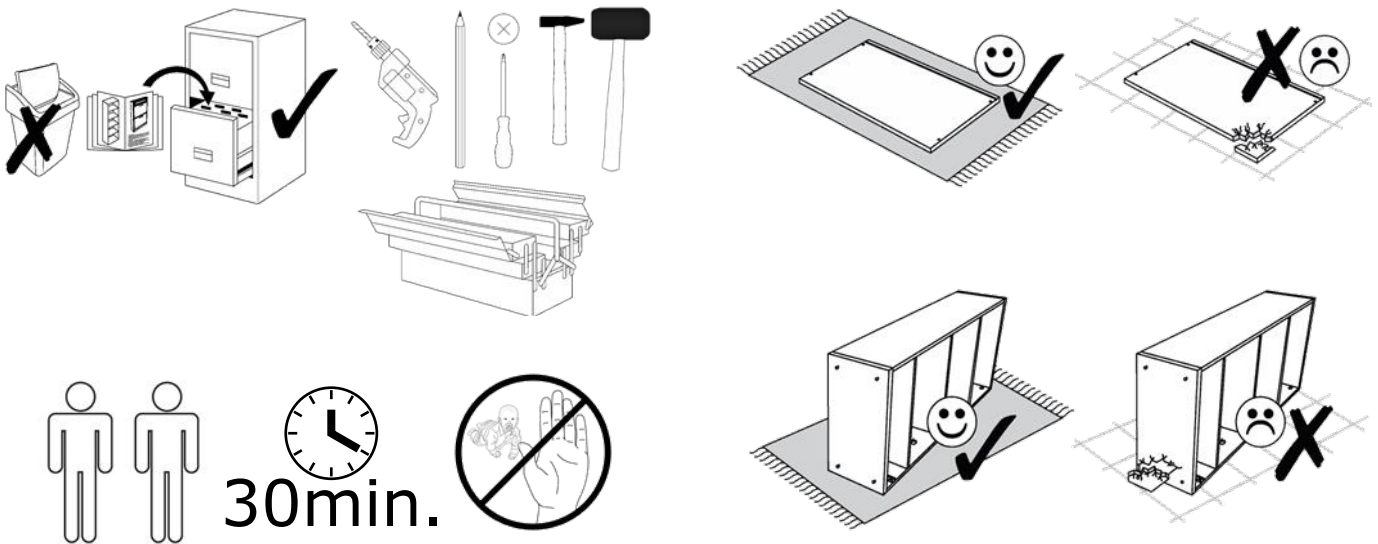

# REGAL BADEN TV KOMODA

50x  <b>n1</b>	20x  Ø8 x 35 mm <b>f1</b>	22x  Ø3,5 x 16mm <b>p1</b>	8x  Ø3 x 14 mm <b>p6</b>		
20x  Ø15x12 mm <b>r1</b>	20x  Ø7 x 35 mm <b>r16</b>	12x  Ø4,5 x 20 mm <b>p4</b>	4x  <b>pr1</b>	4x  <b>c3</b>	8x  Ø6,3x13 mm <b>e6</b>
1x  <b>MT</b>	6x  60x40x20 mm <b>k1</b>	2x  <b>sk</b>	3x  <b>t3</b>	3x  <b>to</b>	8x  Ø 16 mm <b>ca1</b>