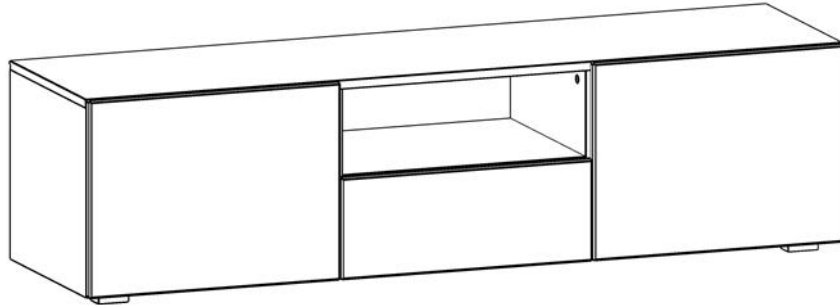

# REGAL BADEN TV KOMODA

50x  <b>n1</b>	20x  Ø8 x 35 mm <b>f1</b>	22x  Ø3,5 x 16mm <b>p1</b>	8x  Ø3 x 14 mm <b>p6</b>		
20x  Ø15x12 mm <b>r1</b>	20x  Ø7 x 35 mm <b>r16</b>	12x  Ø4,5 x 20 mm <b>p4</b>	4x  <b>pr1</b>	4x  <b>c3</b>	8x  Ø6,3x13 mm <b>e6</b>
1x  <b>MT</b>	6x  60x40x20 mm <b>k1</b>	2x  <b>sk</b>	3x  <b>t3</b>	3x  <b>to</b>	8x  Ø 16 mm <b>ca1</b>

1	365	x	400		X1
2	365	x	400		X1
3	1496	x	396		X1
4	1530	x	400		X1
5	349	x	396		X1
6	349	x	396		X1
7	494	x	396		X1
8	501	x	371		X2
9	510	x	371		X1
10	462	x	348		X1
11	462	x	70		X1

12	507	x	379		X1
13	507	x	379		X1
14	507	x	195		X1