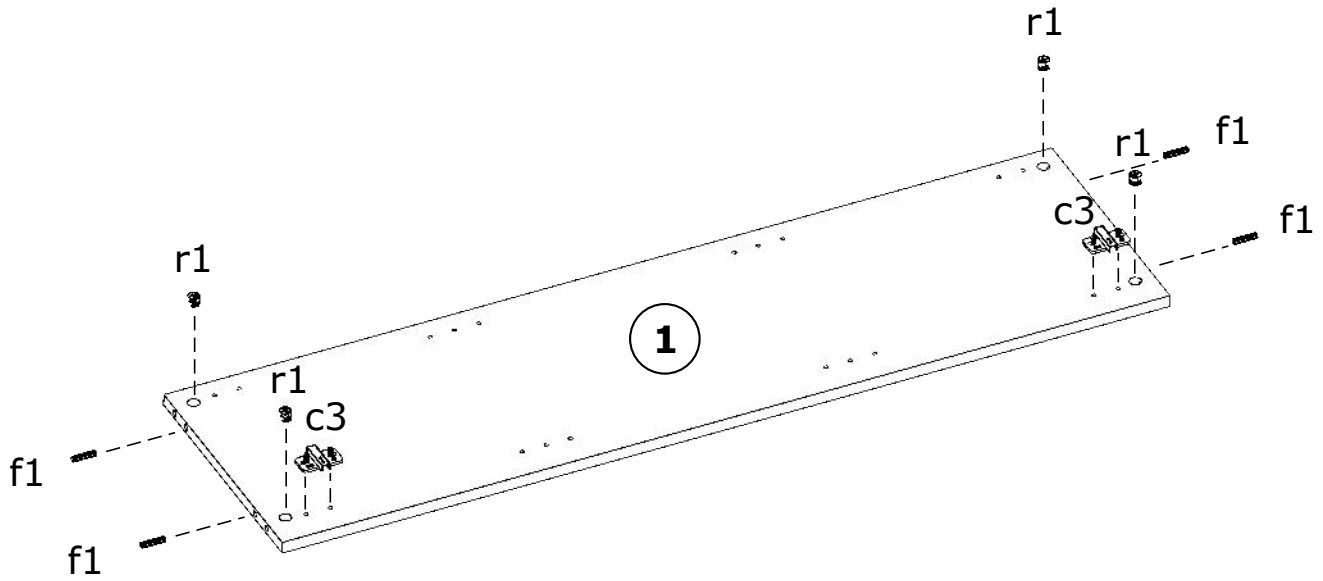

REGAL BADEN VISEĆI ELEMENT

20min.

30x  n1	8x  Ø8 x 35 mm f1	4x  Ø3,5x16 DIN p1			
8x  Ø15x12 mm r1	8x  Ø7 x 35 mm r16	8x  Ø 16 mm ca1	6x  ps	6x  Ø3,5 x 16mm p10	8x  d2
1x  128 mm gr	2x  Ø4 x 25 mm p8	2x  NVE	2x  od	2x  pr1	2x  c3

1	1168	x	334		X2
2	402	x	334		X2
3	1184	x	384		X1
4	366	x	320		X2
5	936	x	364		X1

6	396	x	160		X1
7	396	x	160		X1

1
▼

8x  Ø15x12 mm r1	8x  Ø8 x 35 mm f1	2x  c3
--	---	--

2
▼

3
▼

4
▼

5
▼

6

8x  Ø 16 mm ca1	8x  d2
---	--

7

4x  Ø3,5x16 DIN p1	2x  pr1	2x  od
---	---	--

8

6x  ps	6x  Ø3,5 x 16mm p10
--	---

9

10
▼

<p>1x</p>  <p>128 mm gr</p>	<p>2x</p>  <p>Ø4 x 25 mm p8</p>
---	---