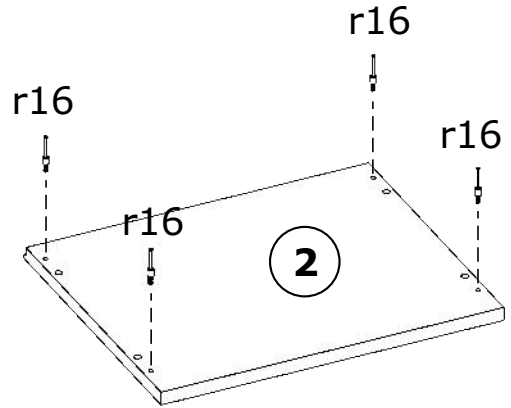

REGAL BADEN VISEĆI ELEMENT

20min.

30x  n1	8x  Ø8 x 35 mm f1	4x  Ø3,5x16 DIN p1			
8x  Ø15x12 mm r1	8x  Ø7 x 35 mm r16	8x  Ø 16 mm ca1	6x  ps	6x  Ø3,5 x 16mm p10	8x  d2
1x  128 mm gr	2x  Ø4 x 25 mm p8	2x  NVE	2x  od	2x  pr1	2x  c3

1	1168	x	334		X2
2	402	x	334		X2
3	1184	x	384		X1
4	366	x	320		X2
5	936	x	364		X1

6	396	x	160		X1
7	396	x	160		X1

1
▼

8x  Ø15x12 mm r1	8x  Ø8 x 35 mm f1	2x  c3
--	---	--

2
▼

3
▼

4
▼

5
▼

6

8x  Ø 16 mm ca1	8x  d2
---	--

7

4x  Ø3,5x16 DIN p1	2x  pr1	2x  od
---	---	--

8

6x  ps	6x  Ø3,5 x 16mm p10
--	---

9

10
▼

<p>1x</p>  <p>128 mm gr</p>	<p>2x</p>  <p>Ø4 x 25 mm p8</p>
---	---