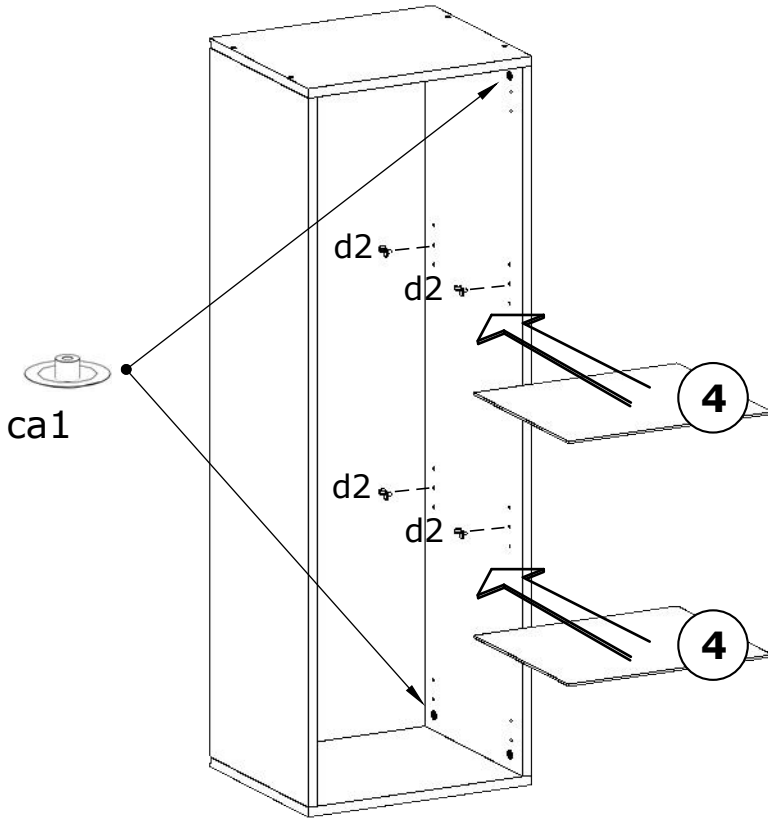

REGAL BADEN VISEĆI ELEMENT

20min.

30x  n1	8x  Ø8 x 35 mm f1	4x  Ø3,5x16 DIN p1			
8x  Ø15x12 mm r1	8x  Ø7 x 35 mm r16	8x  Ø 16 mm ca1	6x  ps	6x  Ø3,5 x 16mm p10	8x  d2
1x  128 mm gr	2x  Ø4 x 25 mm p8	2x  NVE	2x  od	2x  pr1	2x  c3

1	1168	x	334		X2
2	402	x	334		X2
3	1184	x	384		X1
4	366	x	320		X2
5	936	x	364		X1

6	396	x	160		X1
7	396	x	160		X1

1
▼

8x  Ø15x12 mm r1	8x  Ø8 x 35 mm f1	2x  c3
--	---	--

2
▼

3
▼

4
▼

5
▼

6

8x  Ø 16 mm ca1	8x  d2
---	--

7

4x  Ø3,5x16 DIN p1	2x  pr1	2x  od
---	---	--

8

6x  ps	6x  Ø3,5 x 16mm p10
--	---

9

10
▼

<p>1x</p>  <p>128 mm gr</p>	<p>2x</p>  <p>Ø4 x 25 mm p8</p>
---	---