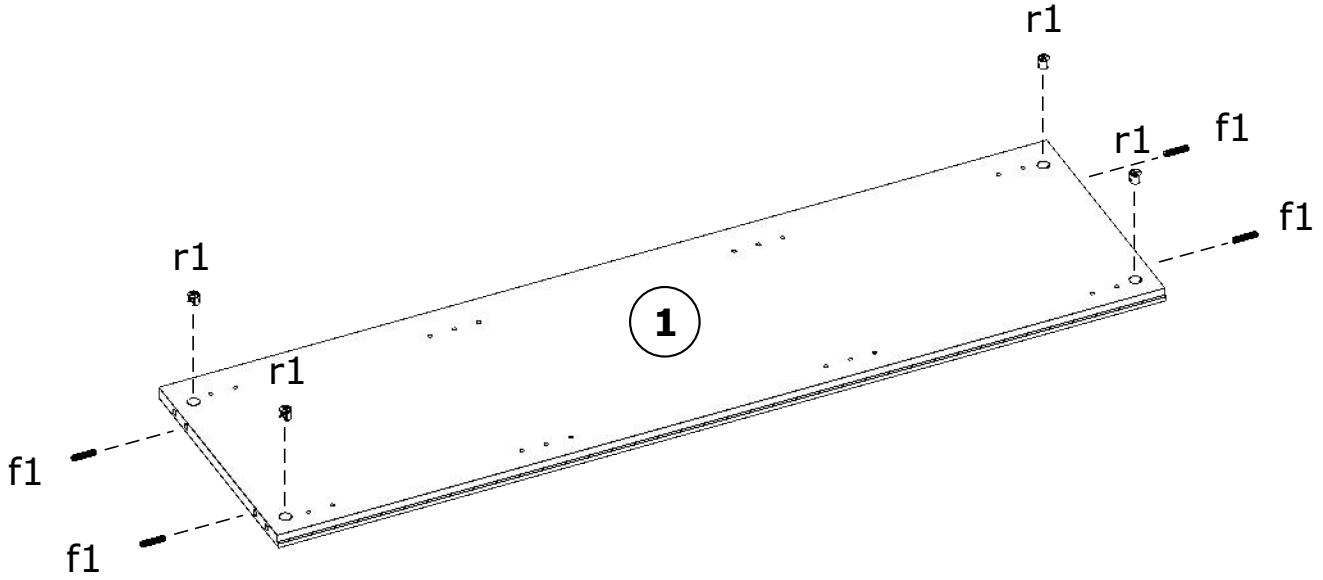

REGAL BADEN VISEĆI ELEMENT

20min.

30x  n1	8x  Ø8 x 35 mm f1	4x  Ø3,5x16 DIN p1			
8x  Ø15x12 mm r1	8x  Ø7 x 35 mm r16	8x  Ø 16 mm ca1	6x  ps	6x  Ø3,5 x 16mm p10	8x  d2
1x  128 mm gr	2x  Ø4 x 25 mm p8	2x  NVE	2x  od	2x  pr1	2x  c3

1	1168	x	334		X2
2	402	x	334		X2
3	1184	x	384		X1
4	366	x	320		X2
5	936	x	364		X1

6	396	x	160		X1
7	396	x	160		X1

1
▼

8x  Ø15x12 mm r1	8x  Ø8 x 35 mm f1	2x  c3
--	---	--

2
▼

3
▼

4
▼

5
▼

6

8x  Ø 16 mm ca1	8x  d2
---	--

7

4x  Ø3,5x16 DIN p1	2x  pr1	2x  od
---	---	--

8

6x  ps	6x  Ø3,5 x 16mm p10
--	---

9

10
▼

<p>1x</p>  <p>128 mm gr</p>	<p>2x</p>  <p>Ø4 x 25 mm p8</p>
---	---