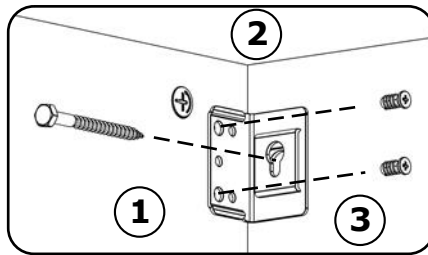

REGAL BADEN VISEĆI ELEMENT

20min.

30x  n1	8x  Ø8 x 35 mm f1	4x  Ø3,5x16 DIN p1			
8x  Ø15x12 mm r1	8x  Ø7 x 35 mm r16	8x  Ø 16 mm ca1	6x  ps	6x  Ø3,5 x 16mm p10	8x  d2
1x  128 mm gr	2x  Ø4 x 25 mm p8	2x  NVE	2x  od	2x  pr1	2x  c3

1	1168	x	334		X2
2	402	x	334		X2
3	1184	x	384		X1
4	366	x	320		X2
5	936	x	364		X1

6	396	x	160		X1
7	396	x	160		X1

1
▼

8x  Ø15x12 mm r1	8x  Ø8 x 35 mm f1	2x  c3
--	---	--

2
▼

3
▼

4
▼

5
▼

6

8x  Ø 16 mm ca1	8x  d2
---	--

7

4x  Ø3,5x16 DIN p1	2x  pr1	2x  od
---	---	--

8

6x  ps	6x  Ø3,5 x 16mm p10
--	---

9

10
▼

<p>1x</p>  <p>128 mm gr</p>	<p>2x</p>  <p>Ø4 x 25 mm p8</p>
---	---