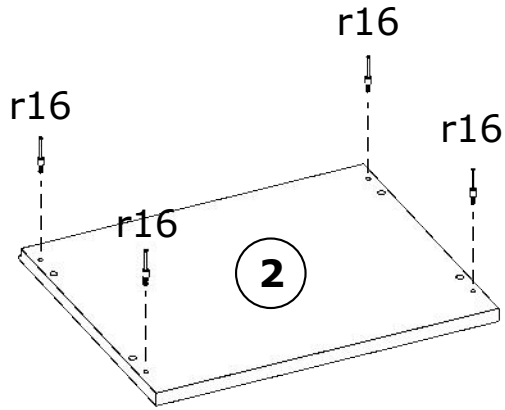

REGAL BADEN VISEĆI ELEMENT

20min.

30x  n1	8x  Ø8 x 35 mm f1	4x  Ø3,5x16 DIN p1			
8x  Ø15x12 mm r1	8x  Ø7 x 35 mm r16	8x  Ø 16 mm ca1	6x  ps	6x  Ø3,5 x 16mm p10	8x  d2
1x  128 mm gr	2x  Ø4 x 25 mm p8	2x  NVE	2x  od	2x  pr1	2x  c3

1	1168	x	334		X2
2	402	x	334		X2
3	1184	x	384		X1
4	366	x	320		X2
5	936	x	364		X1

6	396	x	160		X1
7	396	x	160		X1

1
▼

8x  Ø15x12 mm r1	8x  Ø8 x 35 mm f1	2x  c3
--	---	--

2
▼

3
▼

4
▼

5
▼

6

8x  Ø 16 mm ca1	8x  d2
---	--

7

4x  Ø3,5x16 DIN p1	2x  pr1	2x  od
---	---	--

8

6x  ps	6x  Ø3,5 x 16mm p10
--	---

9

10
▼

<p>1x</p>  <p>128 mm gr</p>	<p>2x</p>  <p>Ø4 x 25 mm p8</p>
---	---