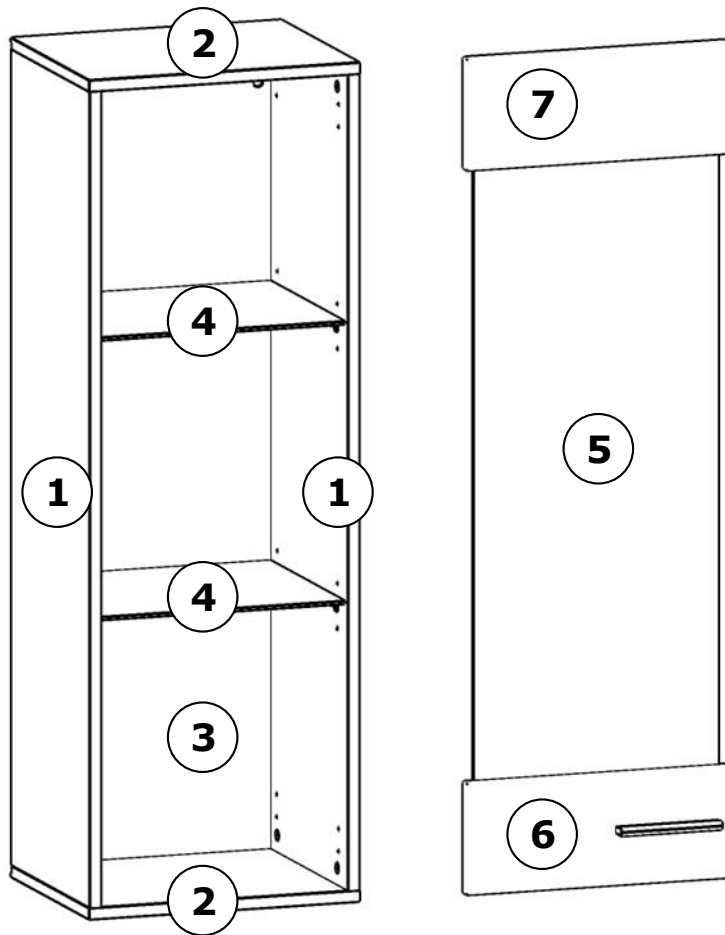

REGAL BADEN VISEĆI ELEMENT

20min.

30x  n1	8x  Ø8 x 35 mm f1	4x  Ø3,5x16 DIN p1			
8x  Ø15x12 mm r1	8x  Ø7 x 35 mm r16	8x  Ø 16 mm ca1	6x  ps	6x  Ø3,5 x 16mm p10	8x  d2
1x  128 mm gr	2x  Ø4 x 25 mm p8	2x  NVE	2x  od	2x  pr1	2x  c3

1	1168	x	334		X2
2	402	x	334		X2
3	1184	x	384		X1
4	366	x	320		X2
5	936	x	364		X1

6	396	x	160		X1
7	396	x	160		X1

1
▼

8x  Ø15x12 mm r1	8x  Ø8 x 35 mm f1	2x  c3
--	---	--

2
▼

3
▼

4
▼

5
▼

6

8x  Ø 16 mm ca1	8x  d2
---	--

7

4x  Ø3,5x16 DIN p1	2x  pr1	2x  od
---	---	--

8

6x  ps	6x  Ø3,5 x 16mm p10
--	---

9

10
▼

<p>1x</p>  <p>128 mm gr</p>	<p>2x</p>  <p>Ø4 x 25 mm p8</p>
---	---