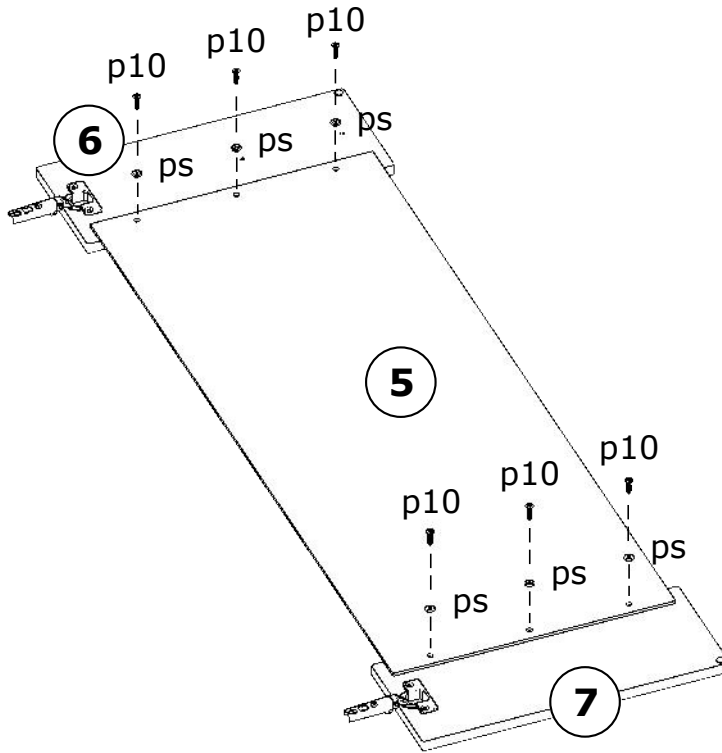

REGAL BADEN VISEĆI ELEMENT

20min.

30x  n1	8x  Ø8 x 35 mm f1	4x  Ø3,5x16 DIN p1			
8x  Ø15x12 mm r1	8x  Ø7 x 35 mm r16	8x  Ø 16 mm ca1	6x  ps	6x  Ø3,5 x 16mm p10	8x  d2
1x  128 mm gr	2x  Ø4 x 25 mm p8	2x  NVE	2x  od	2x  pr1	2x  c3

1	1168	x	334		X2
2	402	x	334		X2
3	1184	x	384		X1
4	366	x	320		X2
5	936	x	364		X1

6	396	x	160		X1
7	396	x	160		X1

1
▼

8x  Ø15x12 mm r1	8x  Ø8 x 35 mm f1	2x  c3
--	---	--

2
▼

3
▼

4
▼

5
▼

6

8x  Ø 16 mm ca1	8x  d2
---	--

7

4x  Ø3,5x16 DIN p1	2x  pr1	2x  od
---	---	--

8

6x  ps	6x  Ø3,5 x 16mm p10
--	---

9

10
▼

<p>1x</p>  <p>128 mm gr</p>	<p>2x</p>  <p>Ø4 x 25 mm p8</p>
---	---