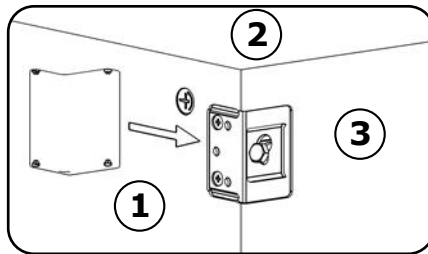

REGAL BADEN VISEĆI ELEMENT

20min.

30x  n1	8x  Ø8 x 35 mm f1	4x  Ø3,5x16 DIN p1			
8x  Ø15x12 mm r1	8x  Ø7 x 35 mm r16	8x  Ø 16 mm ca1	6x  ps	6x  Ø3,5 x 16mm p10	8x  d2
1x  128 mm gr	2x  Ø4 x 25 mm p8	2x  NVE	2x  od	2x  pr1	2x  c3

1	1168	x	334		X2
2	402	x	334		X2
3	1184	x	384		X1
4	366	x	320		X2
5	936	x	364		X1

6	396	x	160		X1
7	396	x	160		X1

1
▼

8x  Ø15x12 mm r1	8x  Ø8 x 35 mm f1	2x  c3
--	---	--

2
▼

3
▼

4
▼

5
▼

6

8x  Ø 16 mm ca1	8x  d2
---	--

7

4x  Ø3,5x16 DIN p1	2x  pr1	2x  od
---	---	--

8

6x  ps	6x  Ø3,5 x 16mm p10
--	---

9

10
▼

<p>1x</p>  <p>128 mm gr</p>	<p>2x</p>  <p>Ø4 x 25 mm p8</p>
---	---