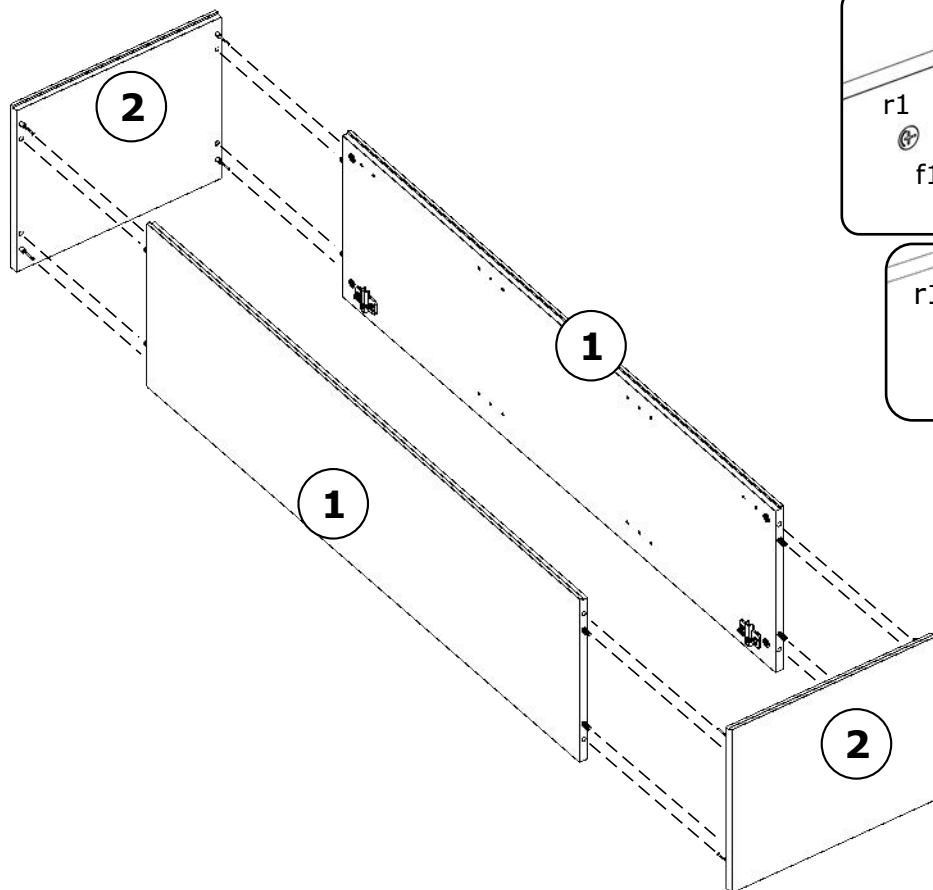

REGAL BADEN VISEĆI ELEMENT

20min.

30x  n1	8x  Ø8 x 35 mm f1	4x  Ø3,5x16 DIN p1			
8x  Ø15x12 mm r1	8x  Ø7 x 35 mm r16	8x  Ø 16 mm ca1	6x  ps	6x  Ø3,5 x 16mm p10	8x  d2
1x  128 mm gr	2x  Ø4 x 25 mm p8	2x  NVE	2x  od	2x  pr1	2x  c3

1	1168	x	334		X2
2	402	x	334		X2
3	1184	x	384		X1
4	366	x	320		X2
5	936	x	364		X1

6	396	x	160		X1
7	396	x	160		X1

1
▼

8x  Ø15x12 mm r1	8x  Ø8 x 35 mm f1	2x  c3
--	---	--

2
▼

3
▼

4
▼

5
▼

6

8x  Ø 16 mm ca1	8x  d2
---	--

7

4x  Ø3,5x16 DIN p1	2x  pr1	2x  od
---	---	--

8

6x  ps	6x  Ø3,5 x 16mm p10
--	---

9

10
▼

<p>1x</p>  <p>128 mm gr</p>	<p>2x</p>  <p>Ø4 x 25 mm p8</p>
---	---