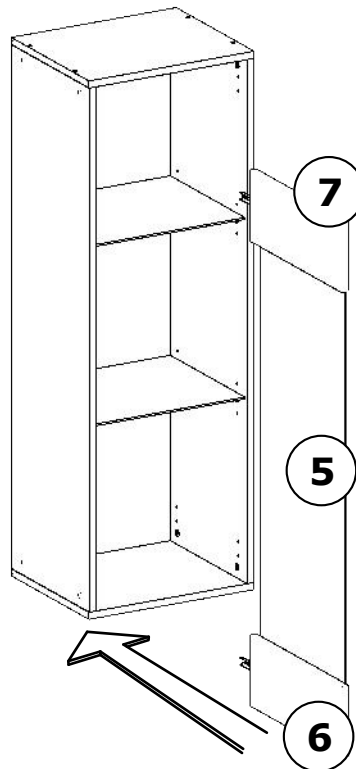

REGAL BADEN VISEĆI ELEMENT

20min.

30x  n1	8x  Ø8 x 35 mm f1	4x  Ø3,5x16 DIN p1			
8x  Ø15x12 mm r1	8x  Ø7 x 35 mm r16	8x  Ø 16 mm ca1	6x  ps	6x  Ø3,5 x 16mm p10	8x  d2
1x  128 mm gr	2x  Ø4 x 25 mm p8	2x  NVE	2x  od	2x  pr1	2x  c3

1	1168	x	334		X2
2	402	x	334		X2
3	1184	x	384		X1
4	366	x	320		X2
5	936	x	364		X1

6	396	x	160		X1
7	396	x	160		X1

1
▼

8x  Ø15x12 mm r1	8x  Ø8 x 35 mm f1	2x  c3
--	---	--

2
▼

3
▼

4
▼

5
▼

6

8x  Ø 16 mm ca1	8x  d2
---	--

7

4x  Ø3,5x16 DIN p1	2x  pr1	2x  od
---	---	--

8

6x  ps	6x  Ø3,5 x 16mm p10
--	---

9

10
▼

<p>1x</p>  <p>128 mm gr</p>	<p>2x</p>  <p>Ø4 x 25 mm p8</p>
---	---