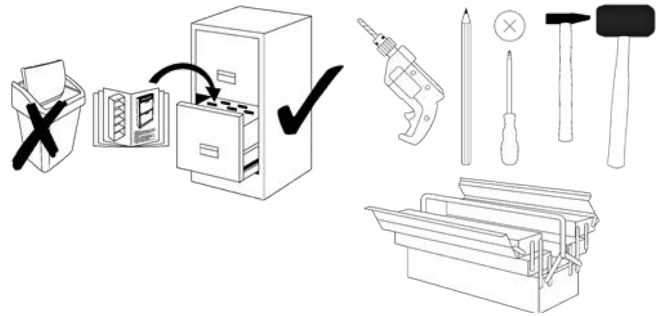

REGAL BADEN VITRINA

30min.

11x n1	12x Ø 16 mm ca1	8x d1	8x ps	4x od	
40x n1	16x Ø8 x 35 mm f1	12x Ø3,5x16 DIN p1	8x Ø3,5 x 16mm p10	11x Ø3 x 20 mm p2	4x d2
16x Ø15x12 mm r1	16x Ø7 x 35 mm r16	8x Ø4,5 x 20 mm p4	4x Ø4 x 25 mm p8	6x pr1	6x c3
2x 128 mm gr	4x 60x40x20 mm k1	1x ku1	1x 8 x 40 mm tp	1x Ø4,2 x 50 mm v4	1x Ø4 x 16 mm p7

1	1188	x	334		X1
2	1188	x	334		X1
3	777	x	330		X1
4	777	x	334		X1
5	1188	x	330		X1
6	492	x	330		X1
7	233	x	325		X2
8	1212	x	252		X1
9	1212	x	509		X1
10	490	x	320		X1
11	732	x	488		X1

12	512	x	384		X1
13	512	x	160		X1
14	1216	x	255		X1