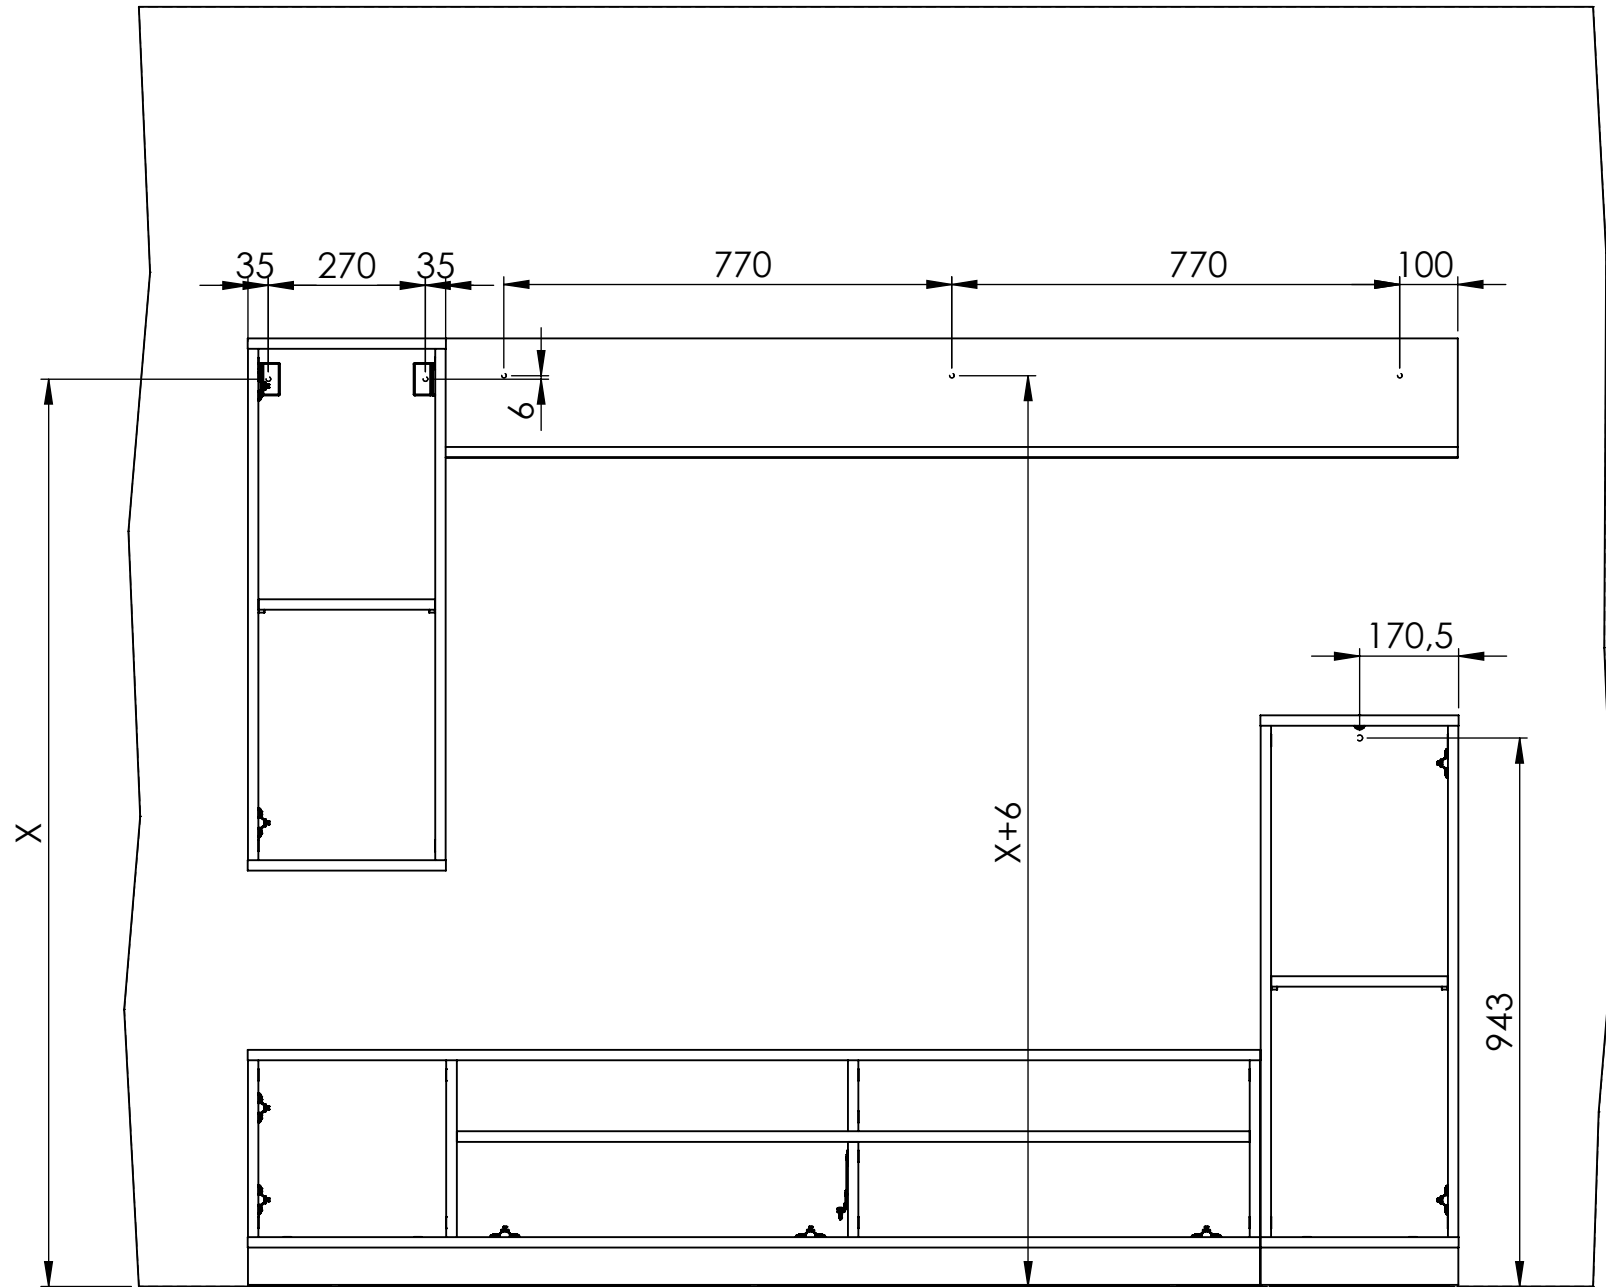

LP regal FELIX viseći element

13.

LP regal FELIX viseći element

14.

LP regal FELIX viseći element

	DIM	kom	pak
1.	879x310	1	1
2.	879x310	1	1
3.	341x311	1	1
4.	341x311	1	1
5.	303x280	1	1
6.	899x324	1	1
7.	924x336	1	1