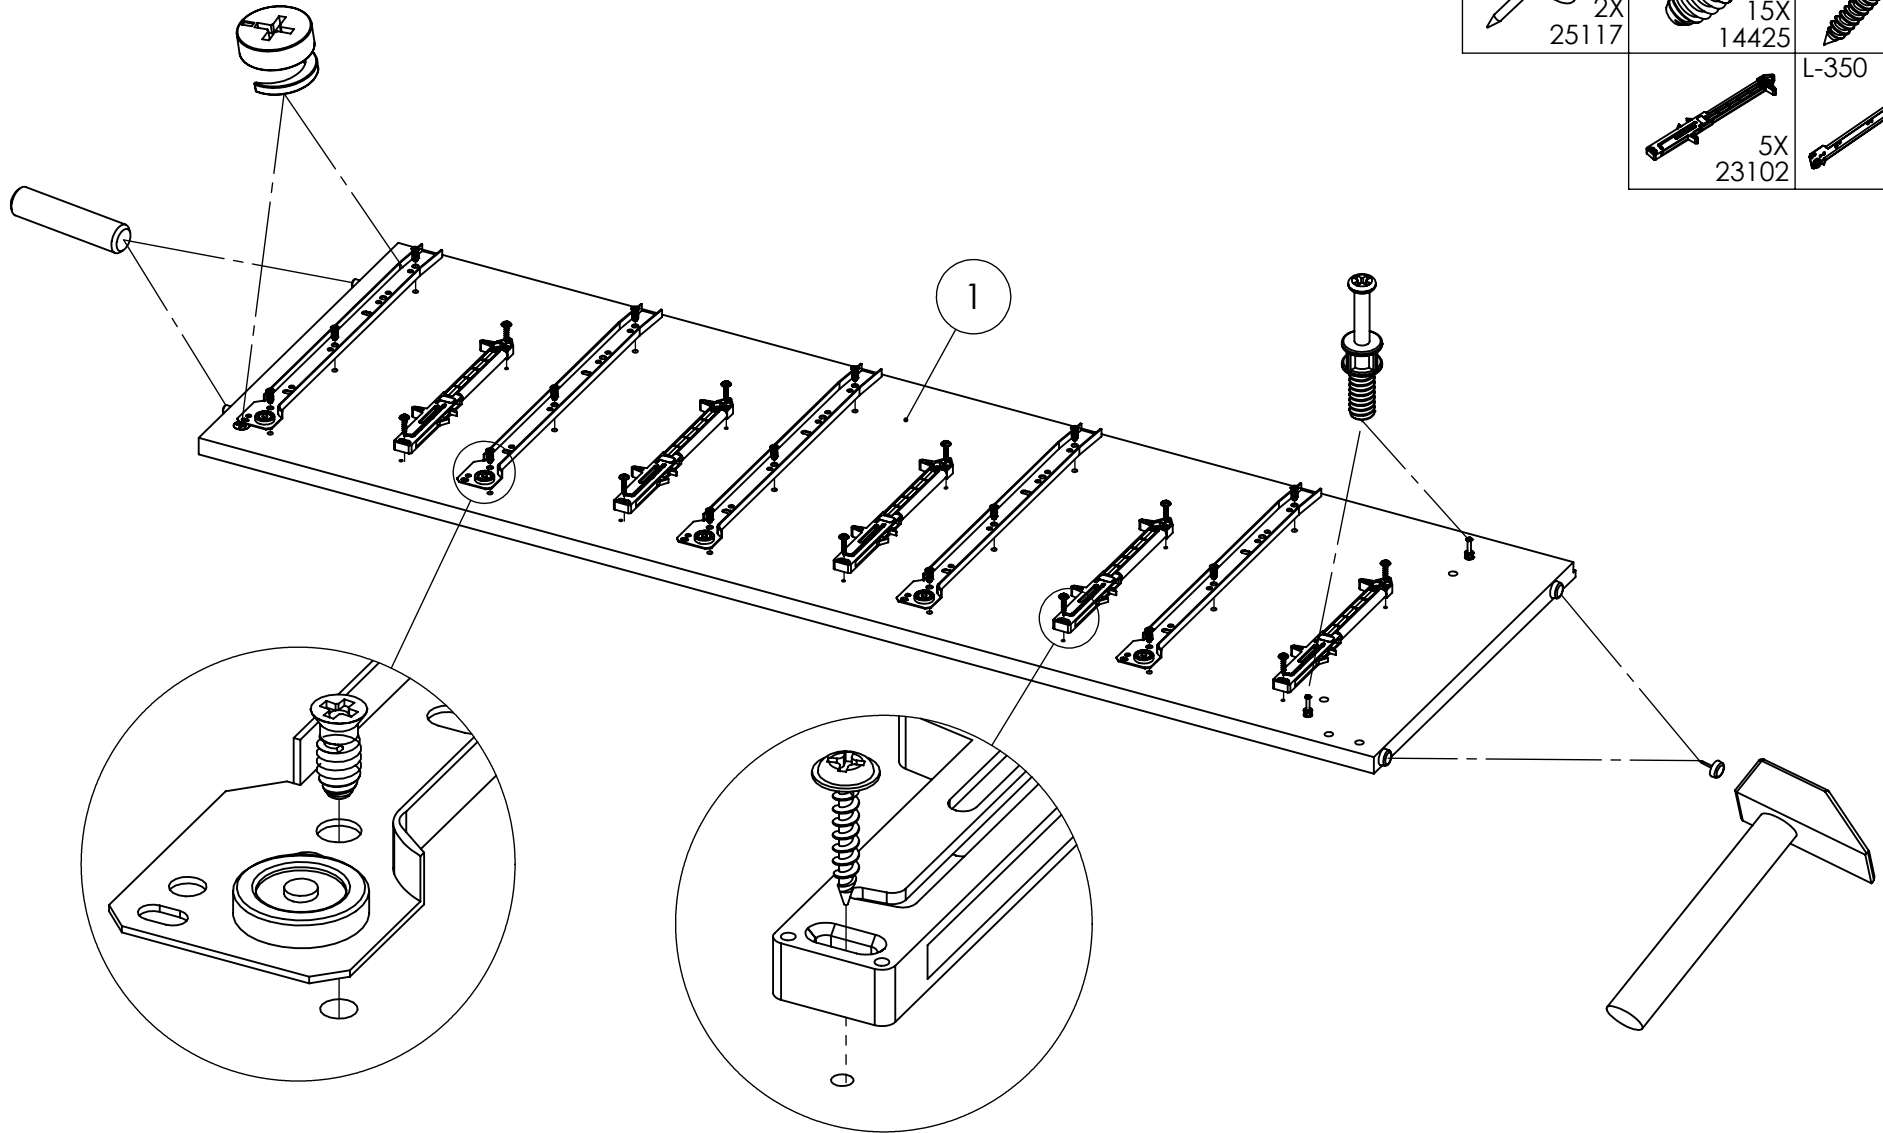

LP SP JUNIOR komoda 5L

1.

8x35 2X 05908		2X 01980		2X 00323	7X24 
2X 25117		15X 14425	6,3X13 	10X 00230	3X20 
		5X 23102		5X 00231	L-350 

LP SP JUNIOR komoda 5L

2.

8x35 2X 05908	 2X 01980	7X24 2X 00323
6,3X13 15X 14425	L-350 5X 00231	 2X 25117