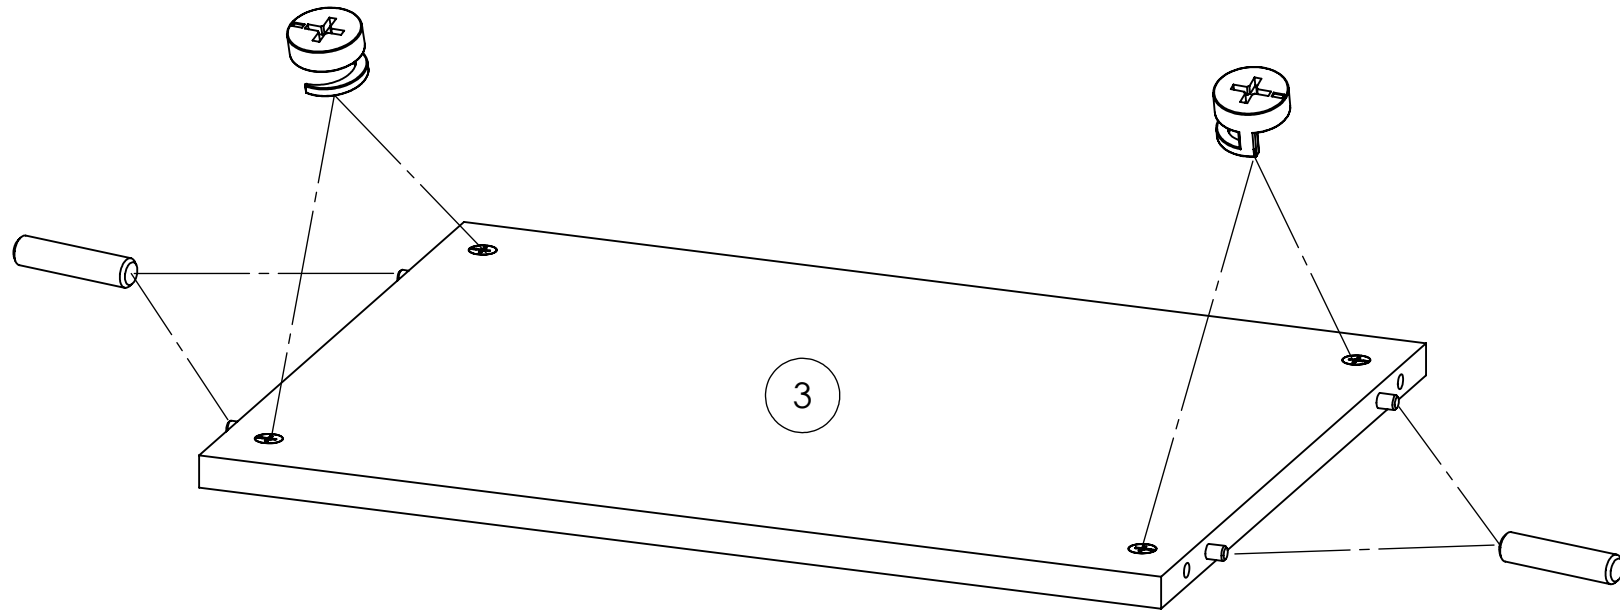

LP SP JUNIOR komoda 5L

3.