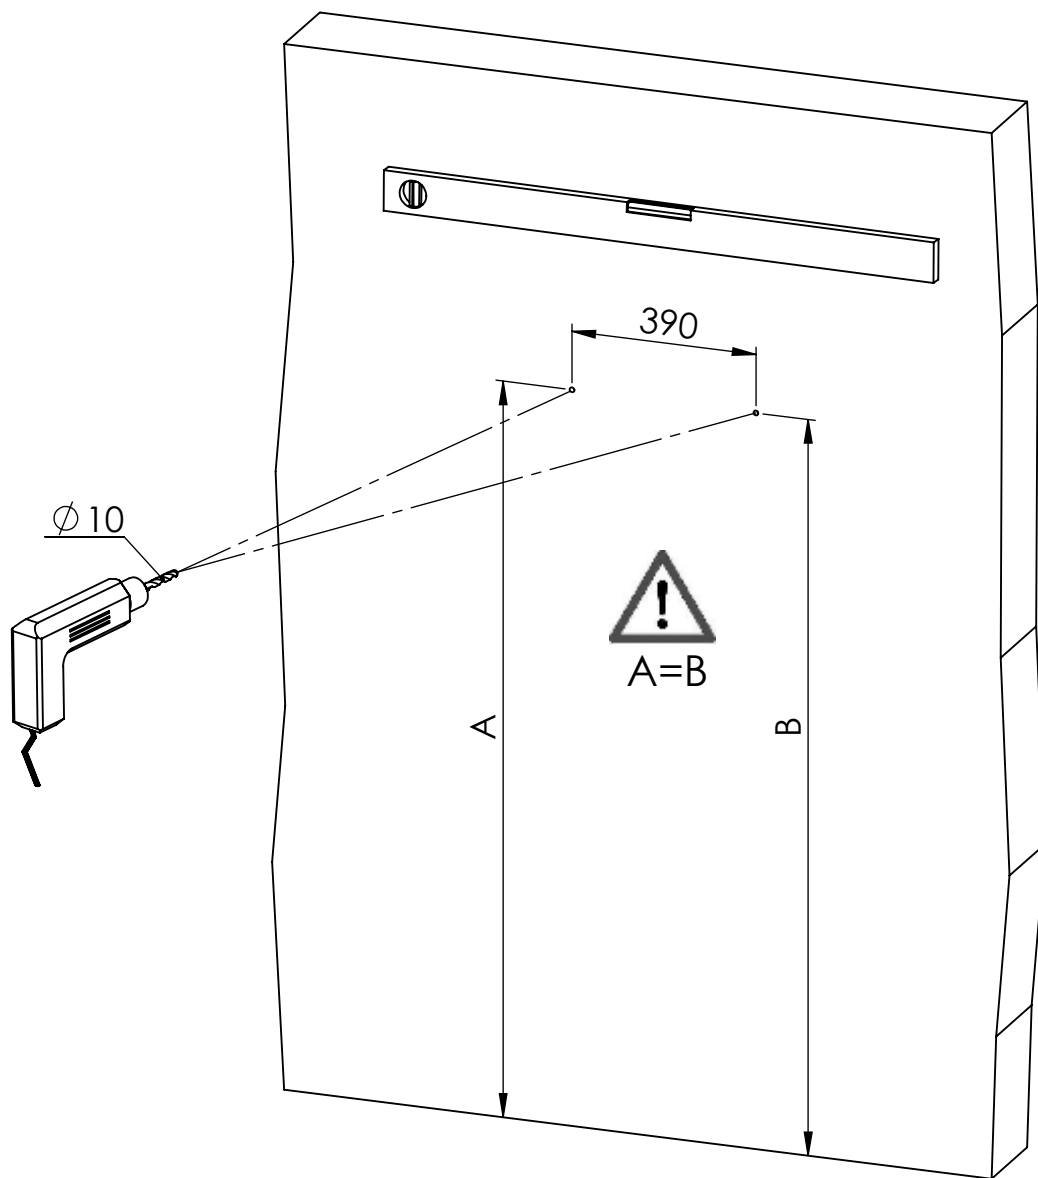

***LP KARLA ogledalo***

15 min

	DIM	kom	pak
1.	550X880	1	1

5,4x63  2X 02772	10x50  2X 05090	 2X 05852		
--	---	---	--	--

# LP KARLA ogledalo

3.

5,4x63  2X 02772	10x50  2X 05090
--	---