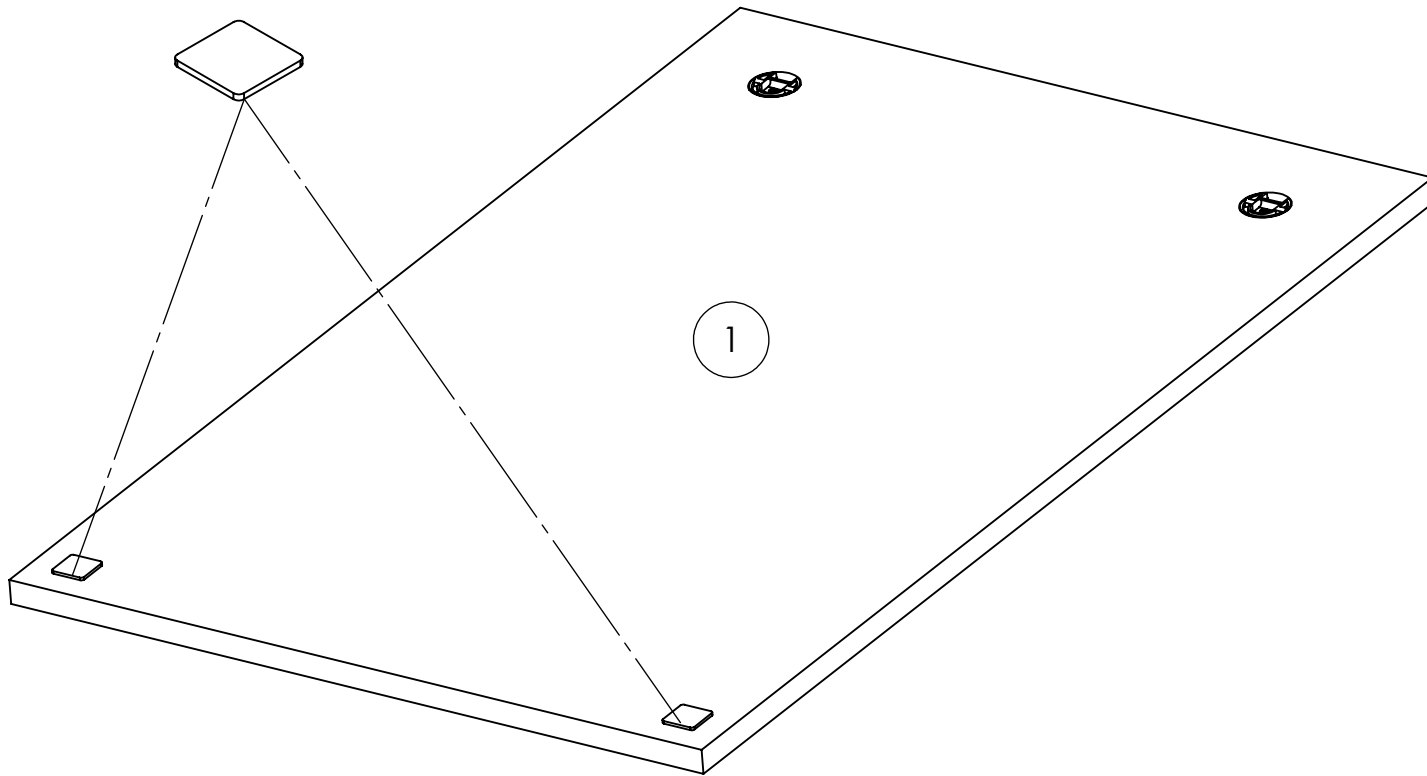

LP KARLA ogledalo

1.