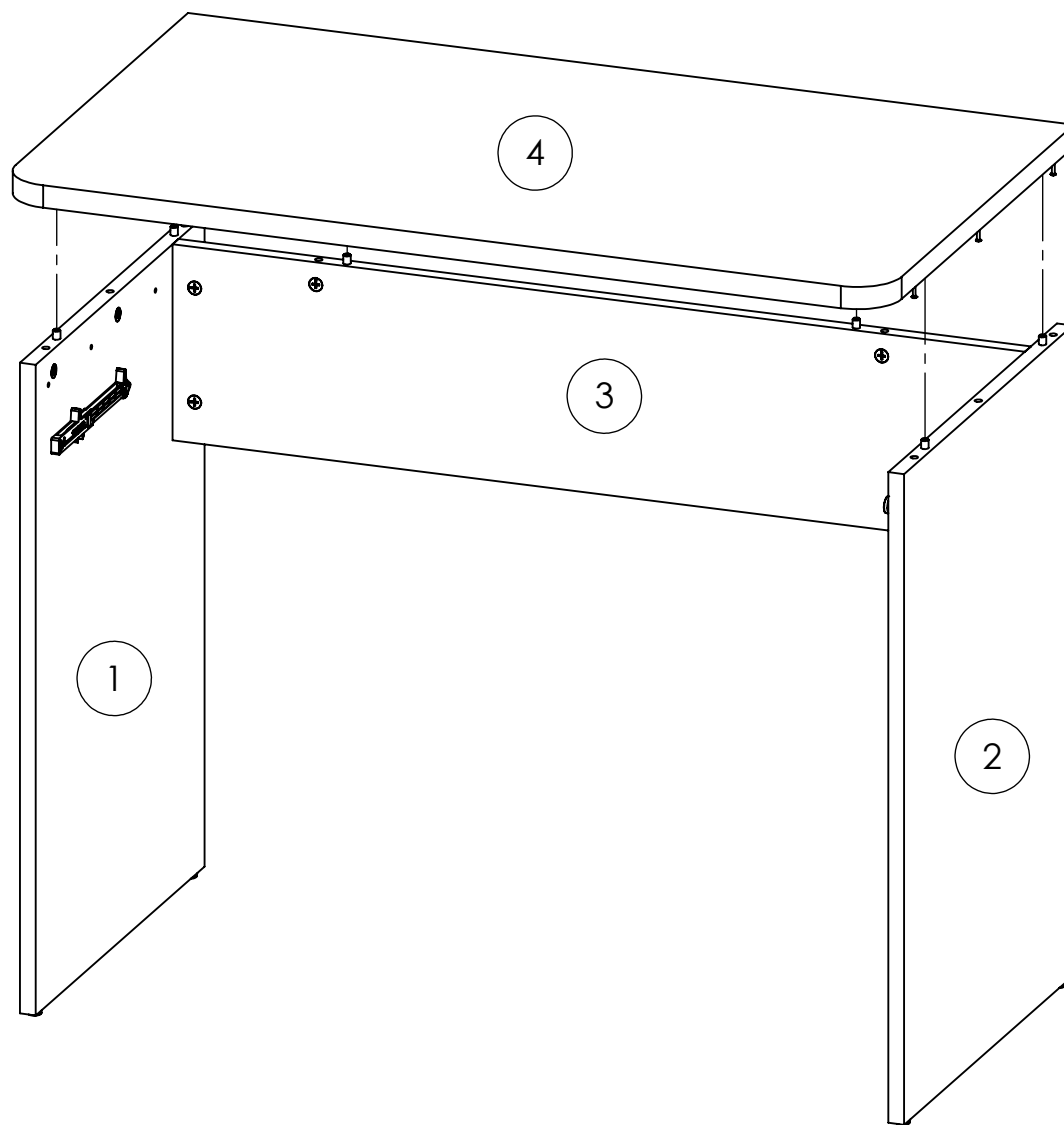

LP SP JUNIOR pisači stol 100 1L

6.