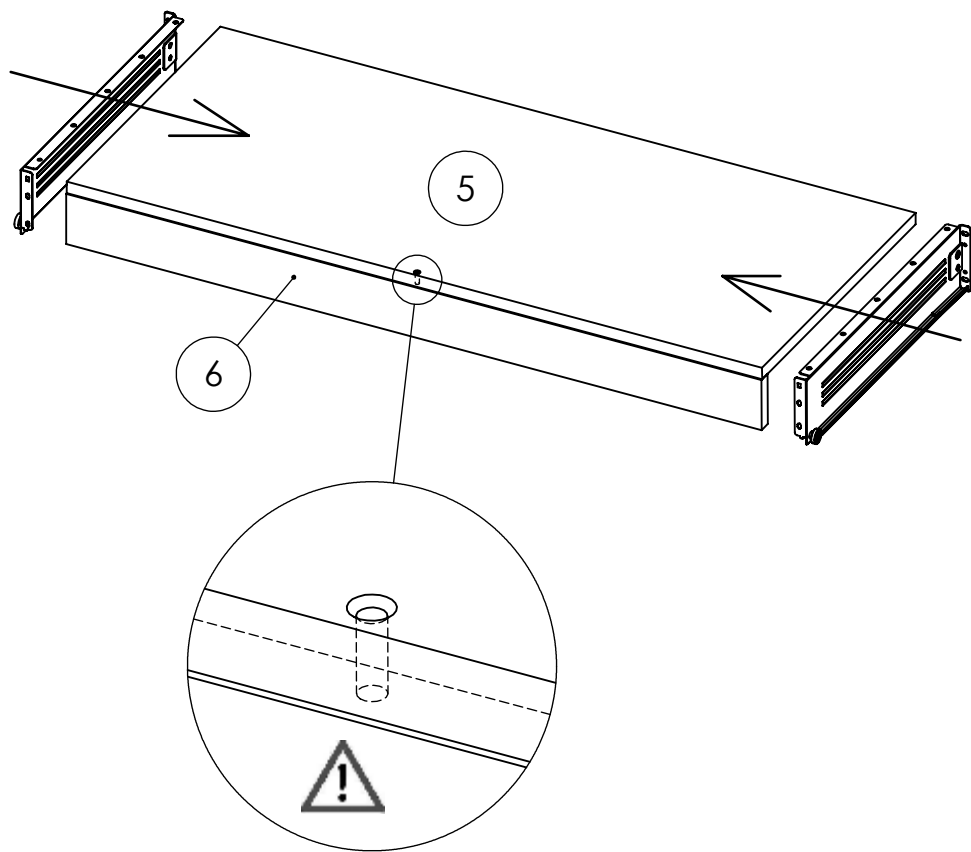

LP SP JUNIOR pisači stol 100 1L

8.