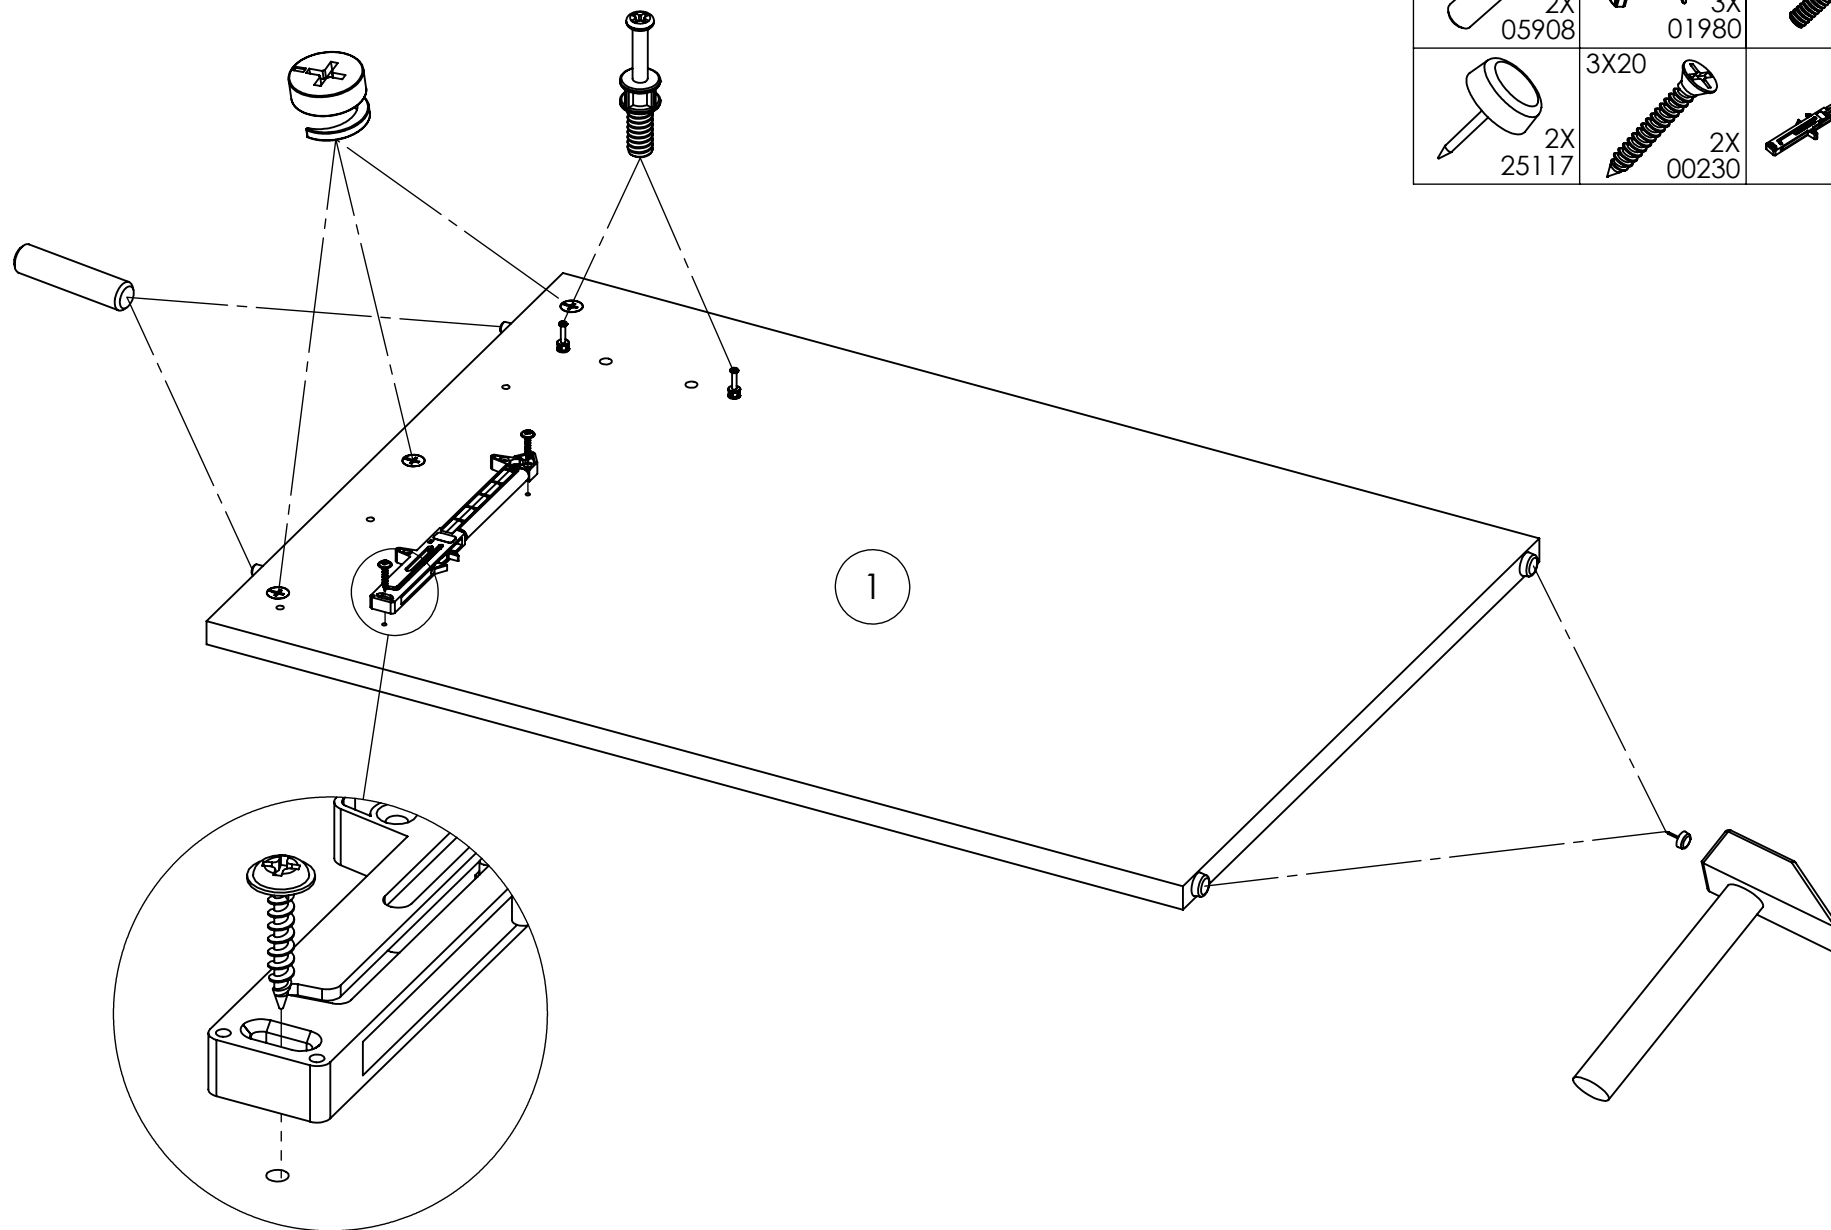

LP SP JUNIOR pisači stol 100 1L

1.

8x35 2X 05908	 3X 01980	7X24 2X 00323
 2X 25117	3X20 2X 00230	 1X 23102

LP SP JUNIOR pisači stol 100 1L

2.

8x35 2X 05908		3X 01980	
7X24 2X 00323		2X 25117	

LP SP JUNIOR pisači stol 100 1L