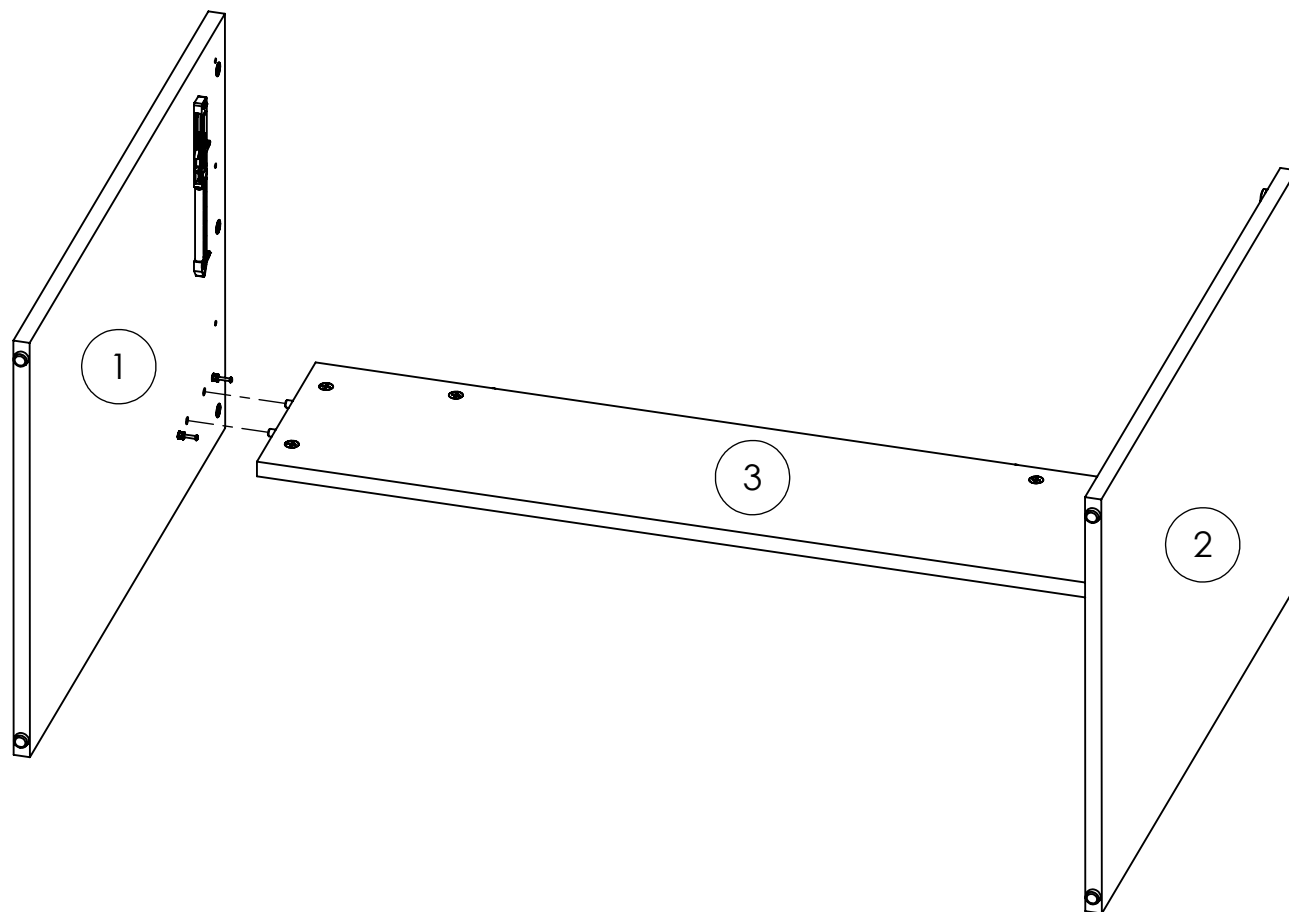

LP SP JUNIOR pisači stol 100 1L

5.