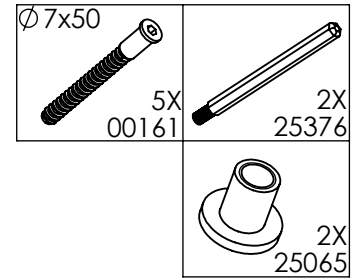

DELTA regal POLICA 180

2.