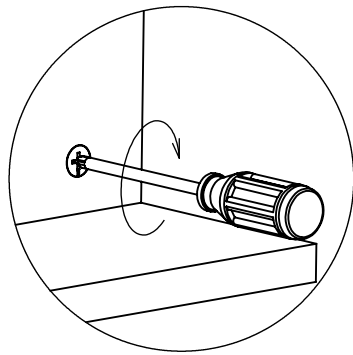

PC JULIJA SP. SOBA KREVET 200X160

15.