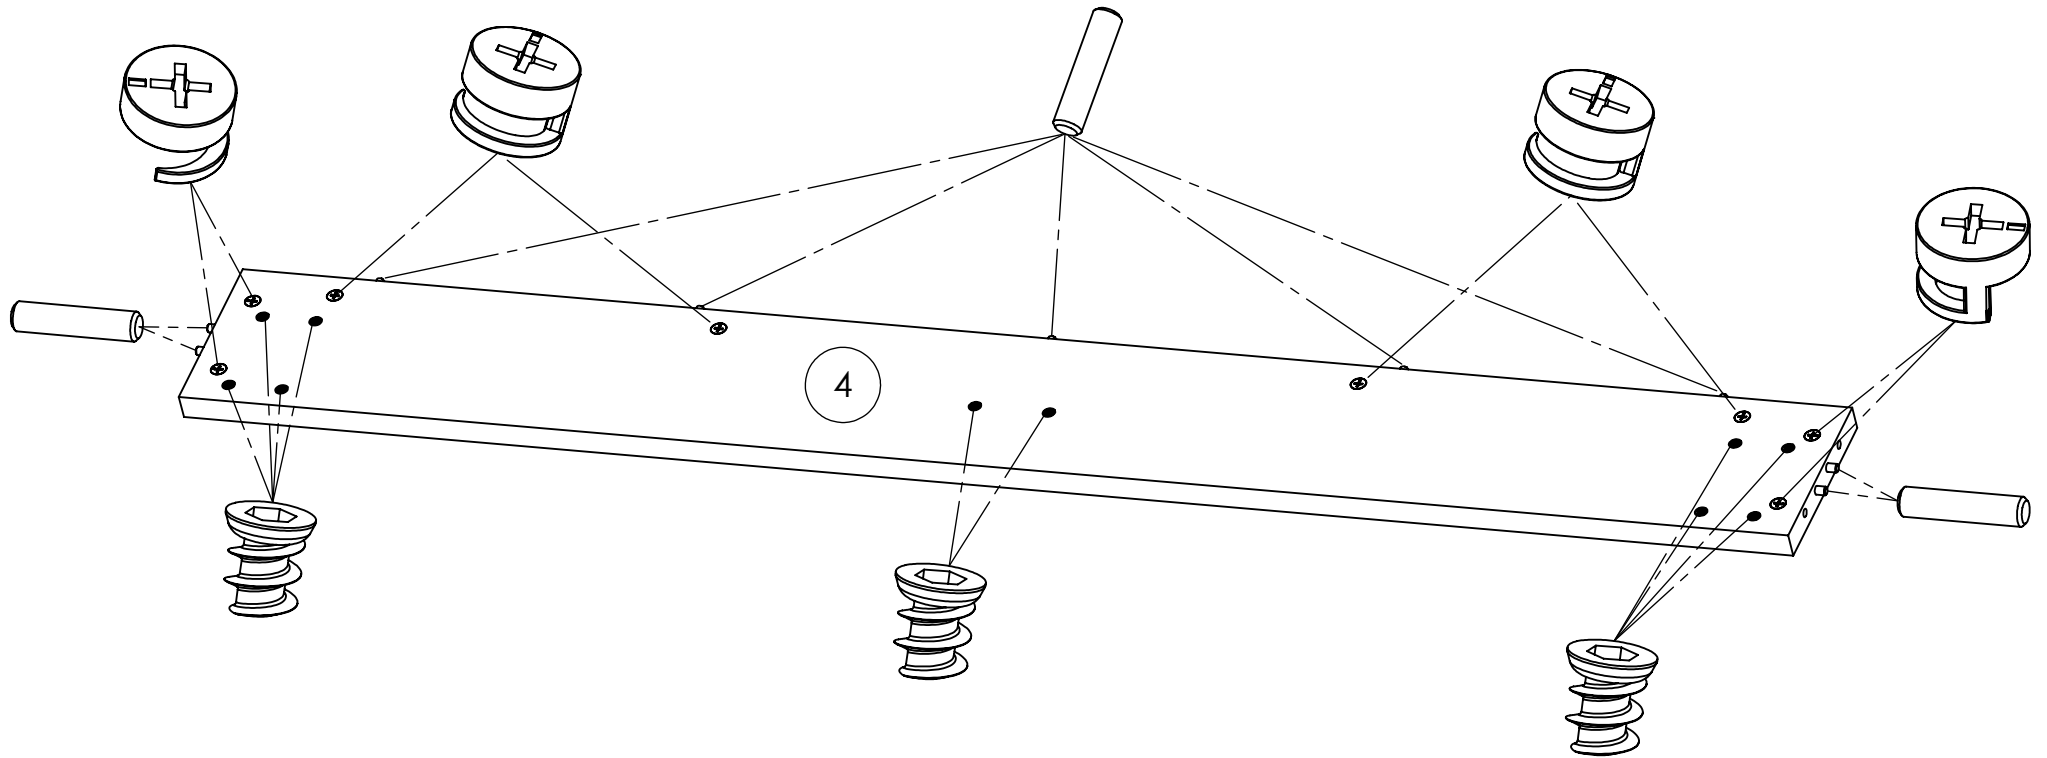

# JULIJA SP. SOBA KREKET 200X160

4.

8x35  9X 05908	 8X 00324	 10X 00173
--	--	---