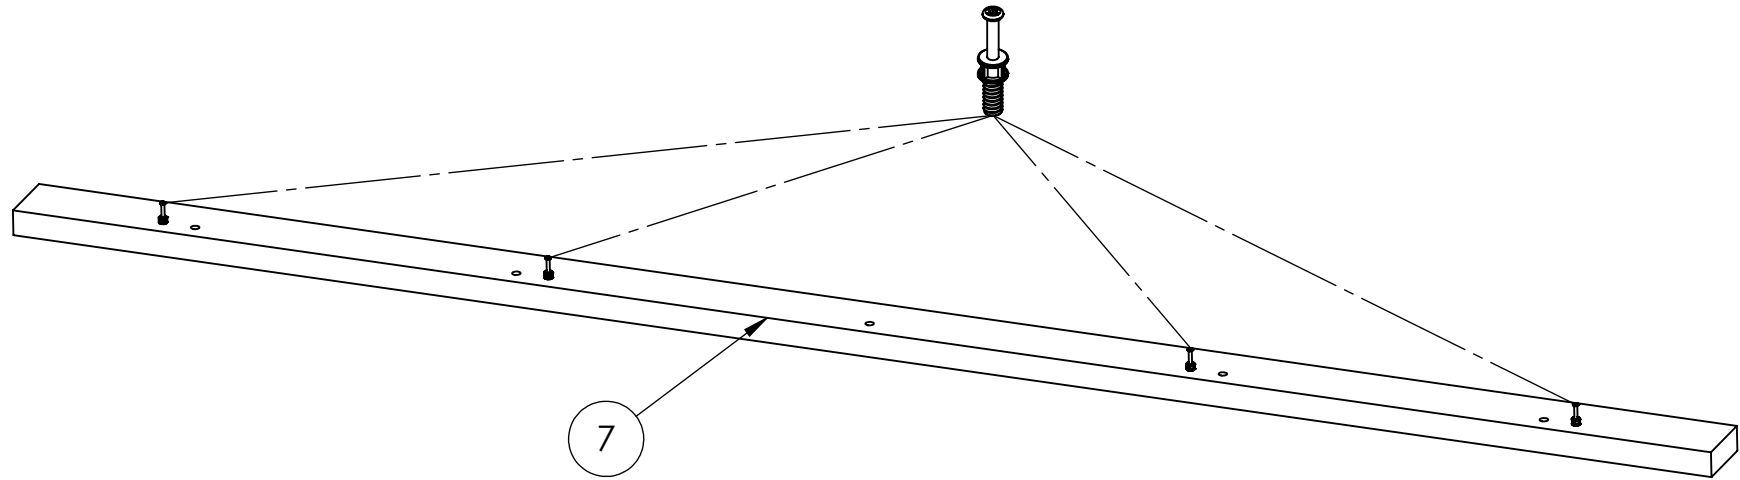

PC JULIJA SP. SOBA KREKET 200X160

7.