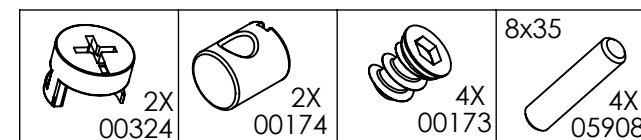

PC JULIJA SP. SOBA KREVET 200X160

1.

2.