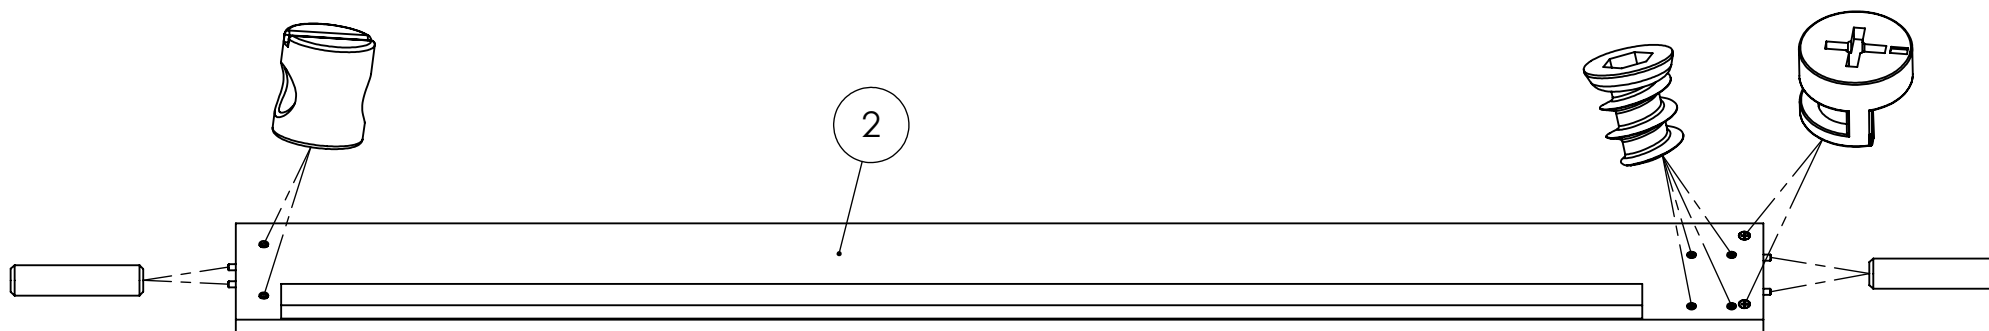

PC JULIJA SP. SOBA KREVET 200X160

1.

2.