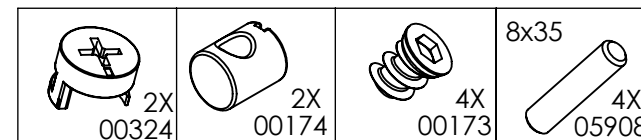

PC JULIJA SP. SOBA KREVET 200X160

1.

2.