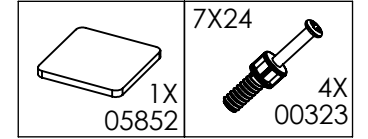

PC JULIJA SP. SOBA KREVET 200X160

5.