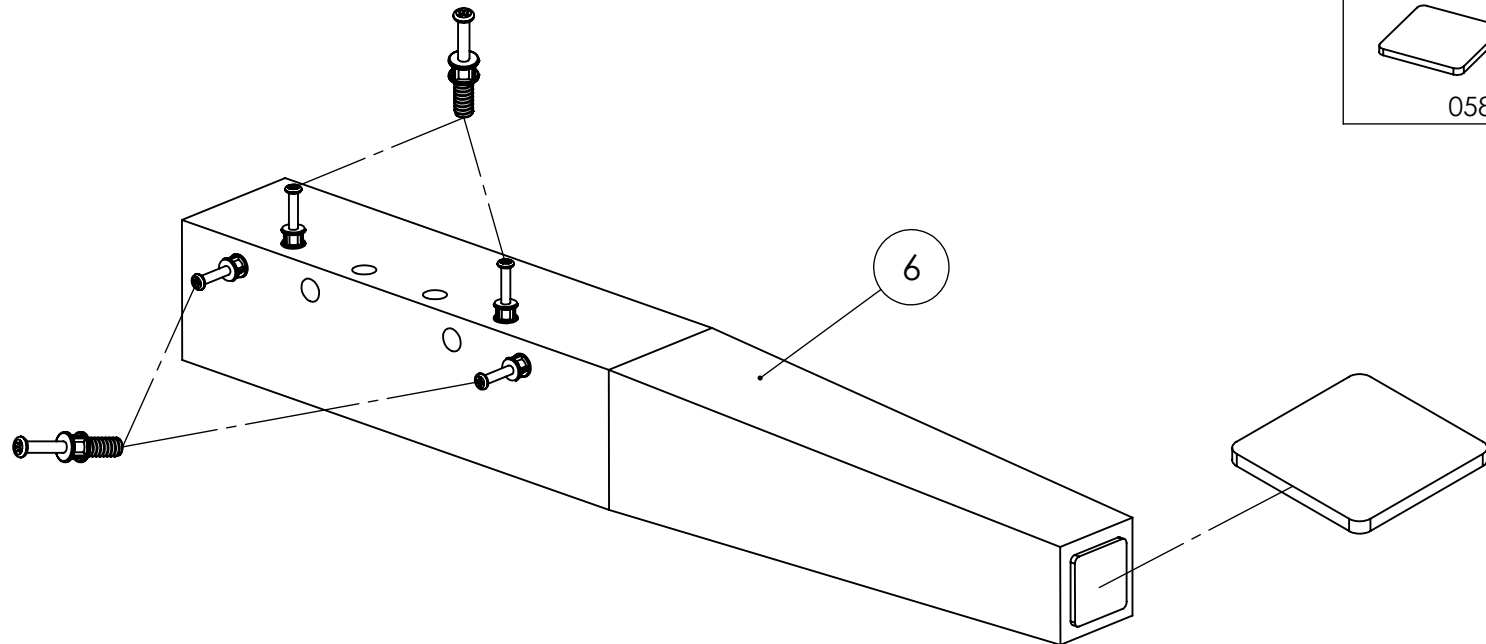

PC JULIJA SP. SOBA KREVET 200X160

5.

6.