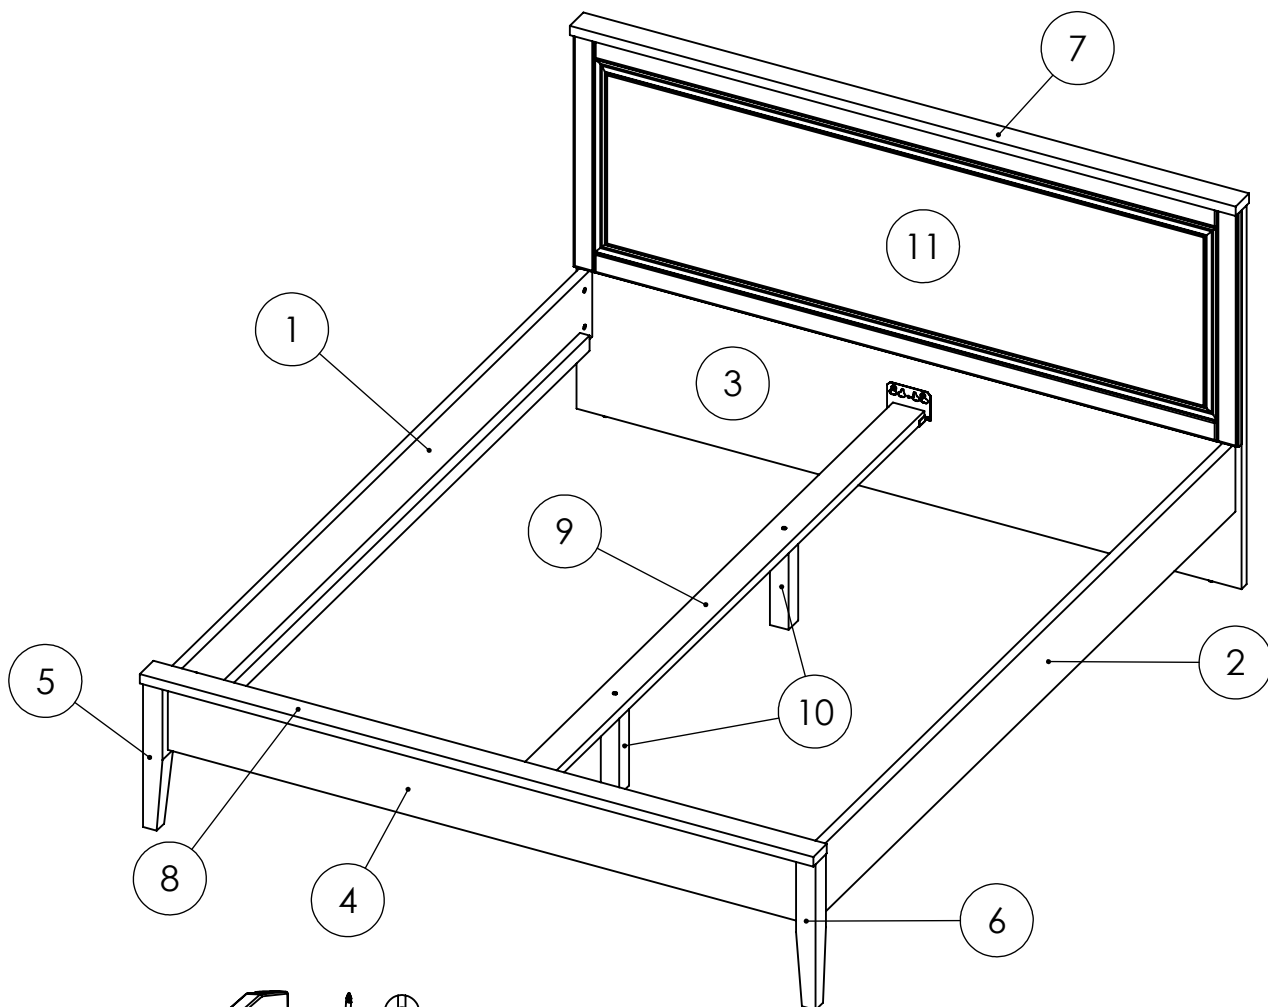

PC JULIJA SP. SOBA KREKET 200X160

	DIM	Kom.	Pak.
1.	2020X180	1	2
2.	2020X180	1	2
3.	1690X995	1	1
4.	1610X180	1	1
5.	383X50X50	1	1
6.	383X50X50	1	1
7.	1692X65	1	1
8.	1712X65	1	1
9.	2015X80	1	2
10.	222X47X47	2	4
11.	615X1690	1	3