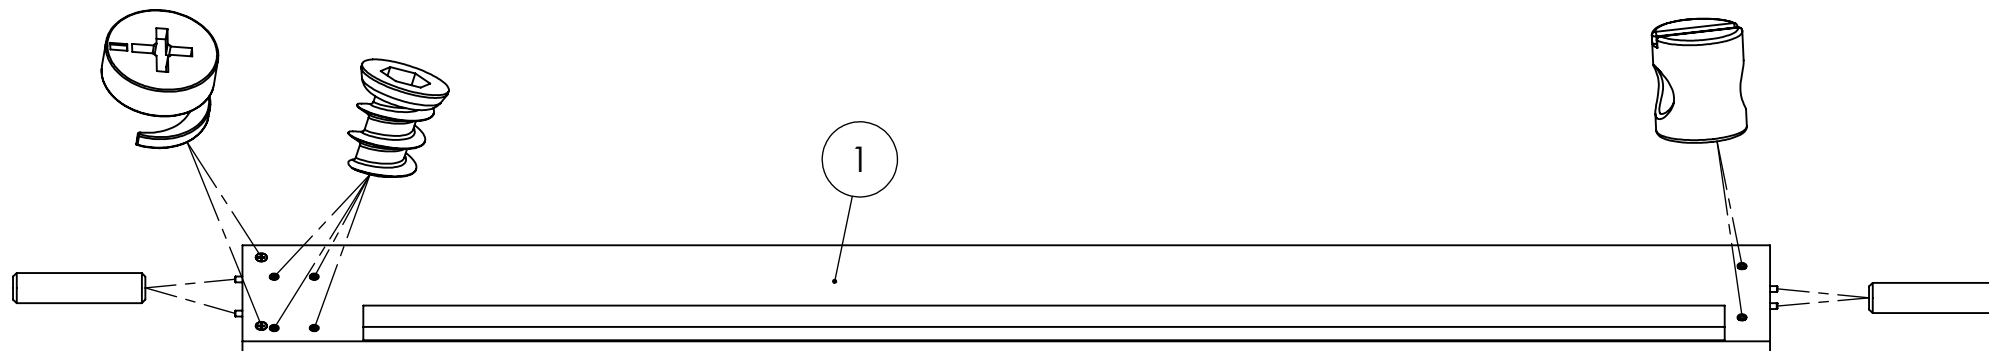

PC JULIJA SP. SOBA KREVET 200X160

1.

2.