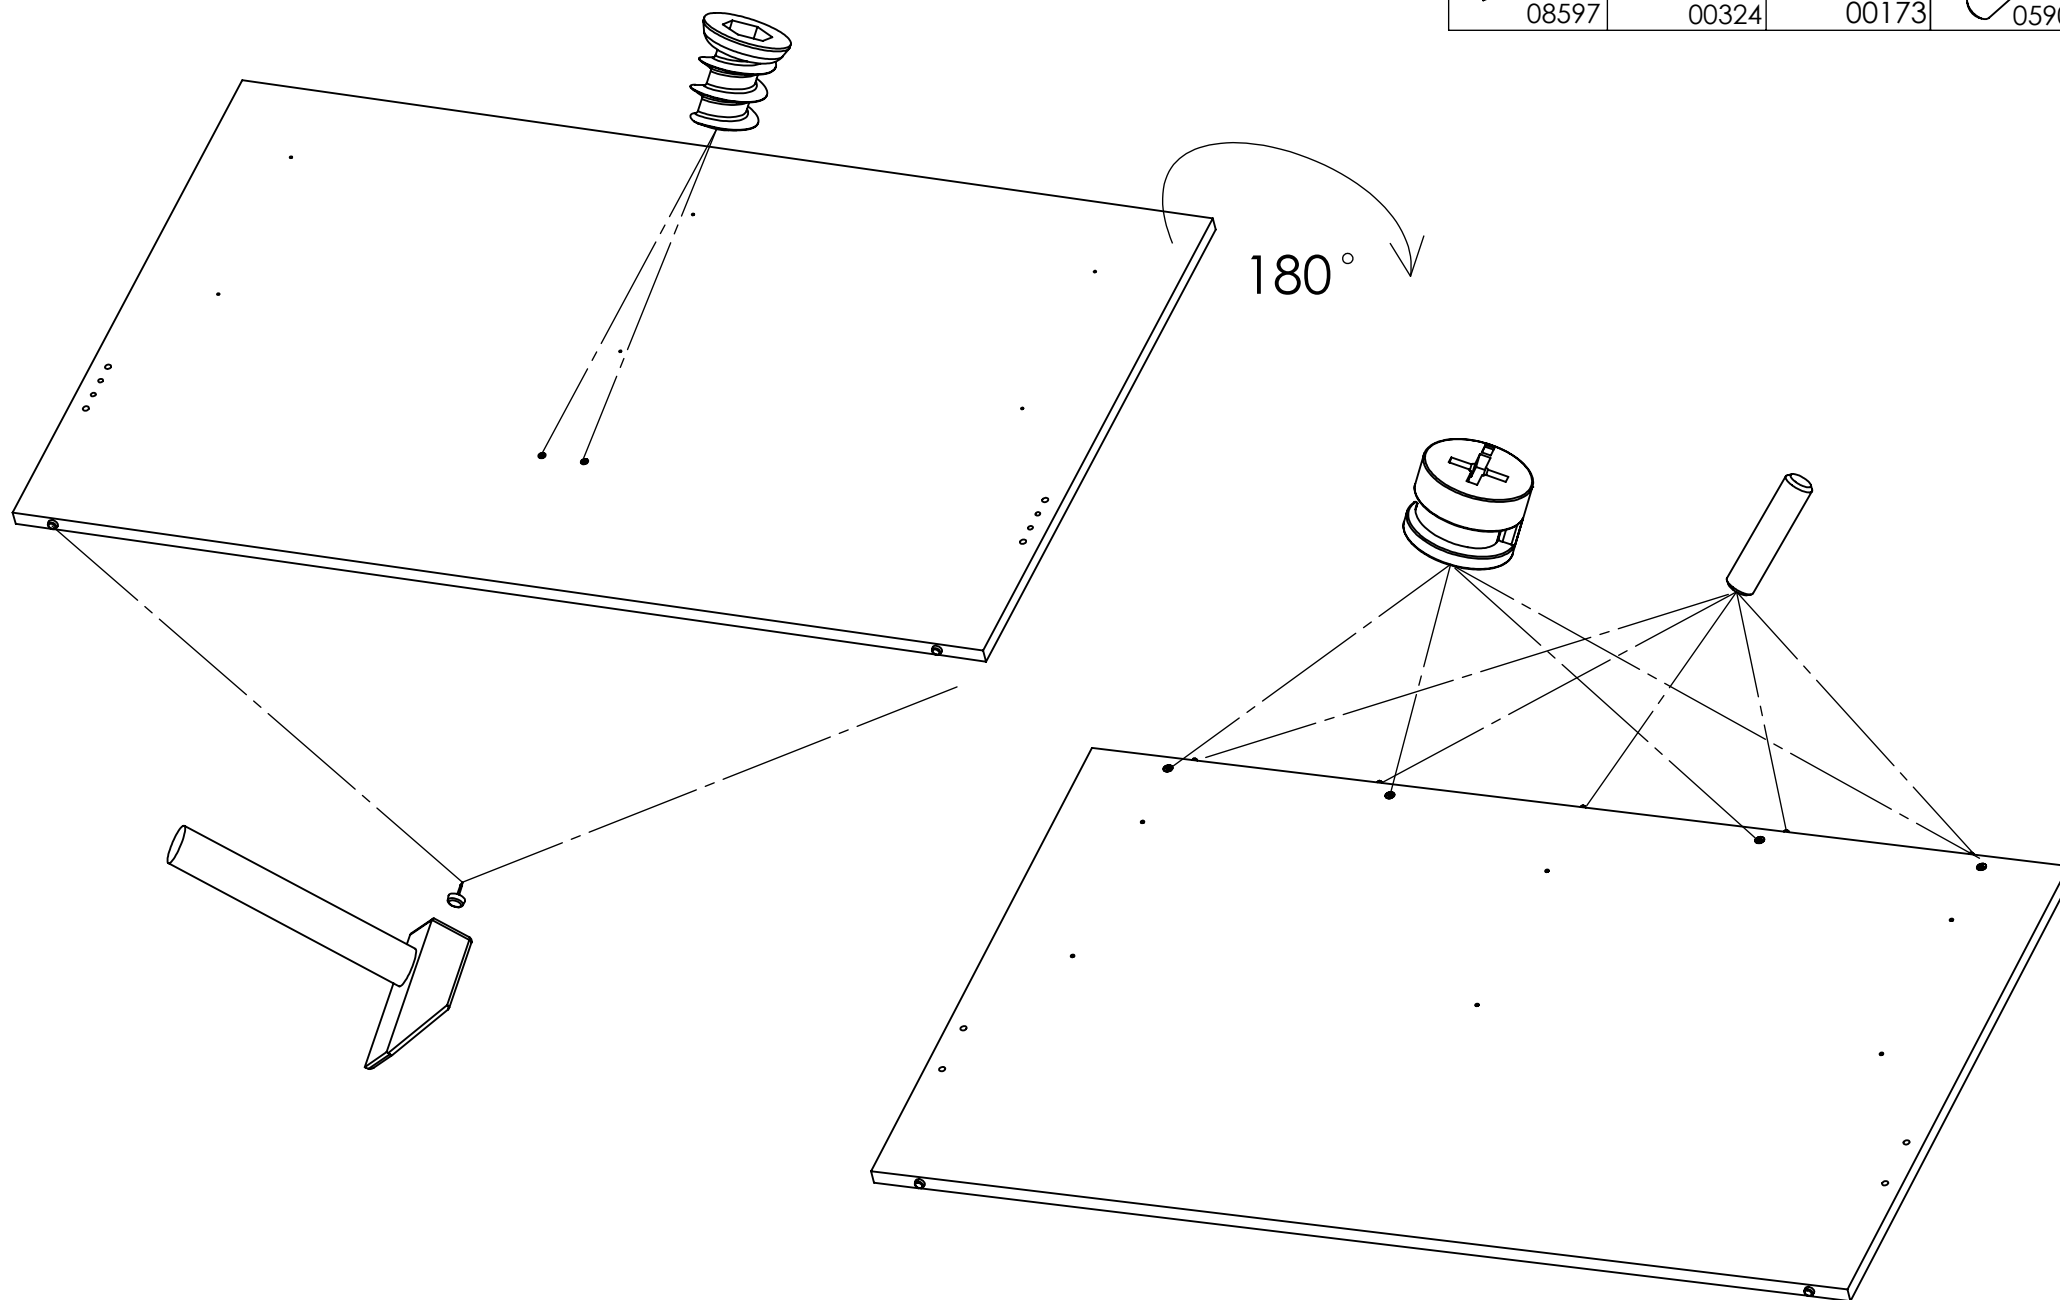

# JULIJA SP. SOBA KREKET 200X160

4.

8x35  9X 05908	 8X 00324	 10X 00173
--	--	---