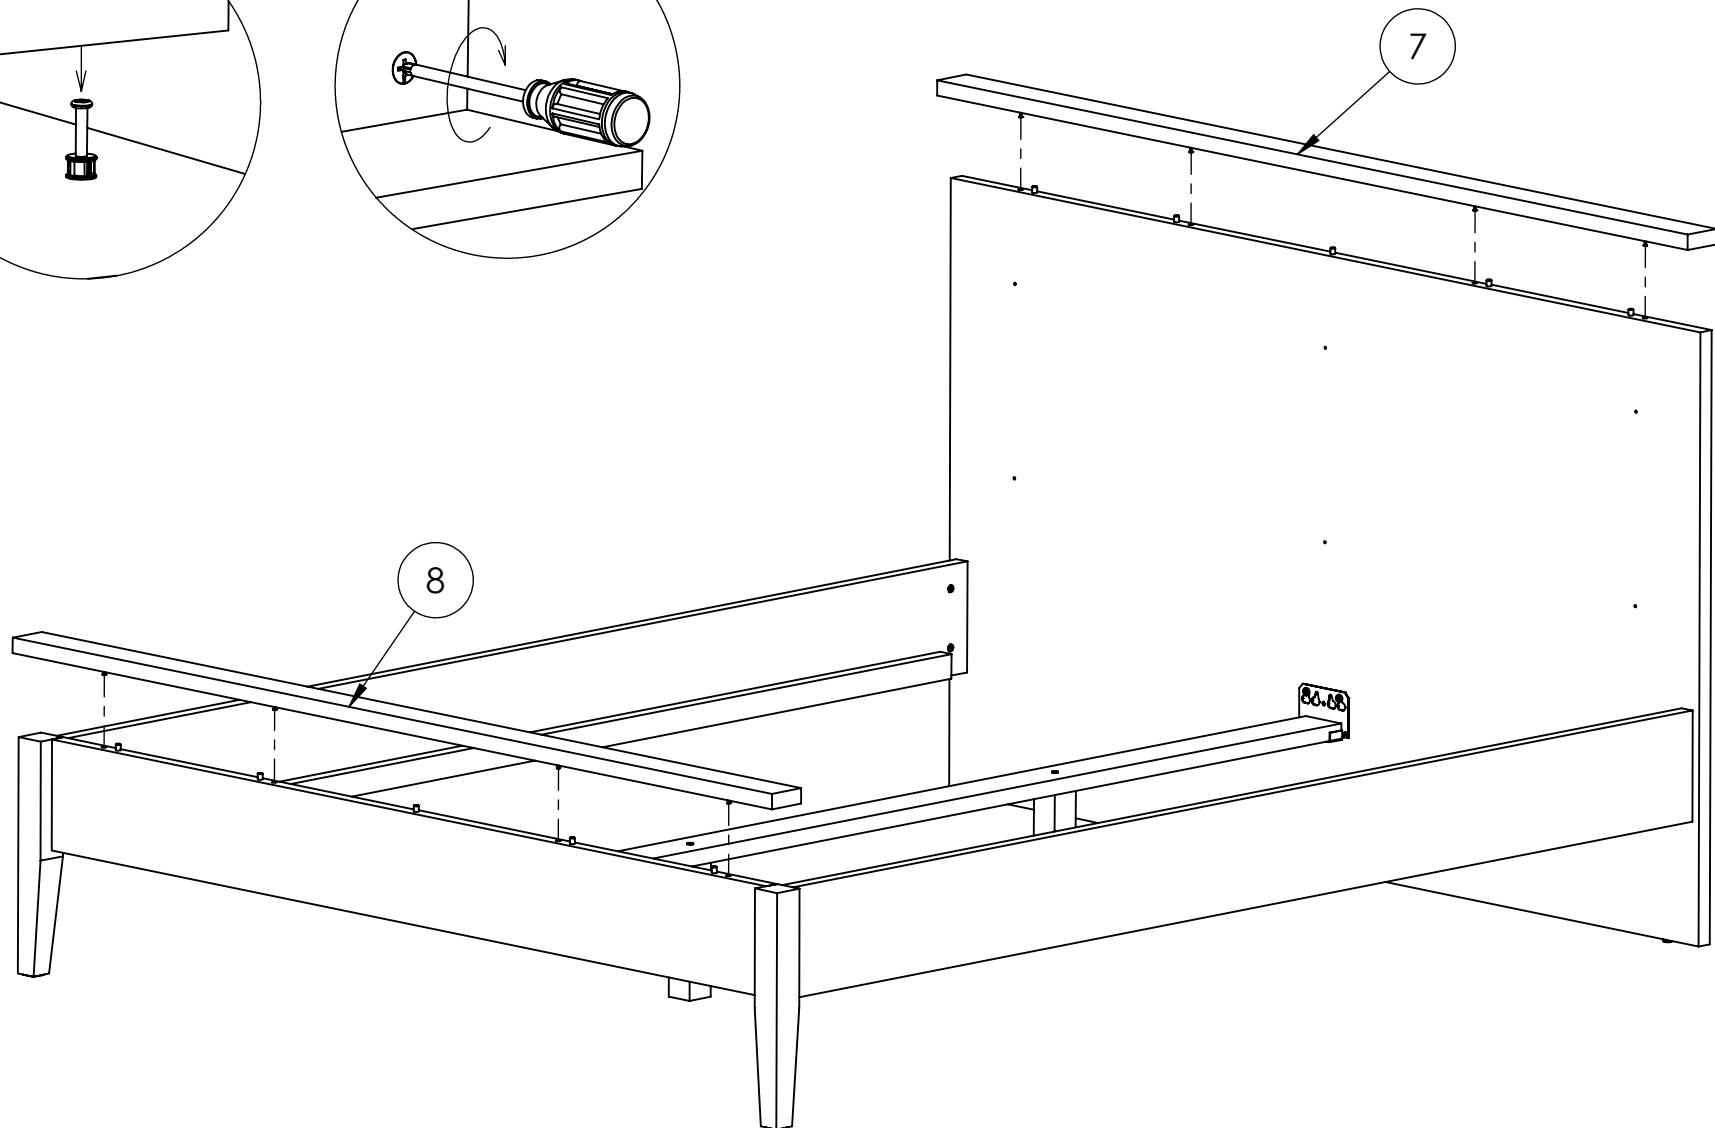

PC JULIJA SP. SOBA KREVET 200X160

15.