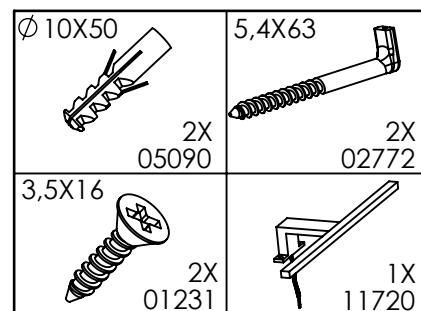

PREDSOBLJE DAVOS OGLEDALO

	DIM	Kom	Pak
1.	900 X 720	1	1

PREDSOBLJE DAVOS OGLEDALO

1

PREDSOBLJE DAVOS OGLEDALO

2