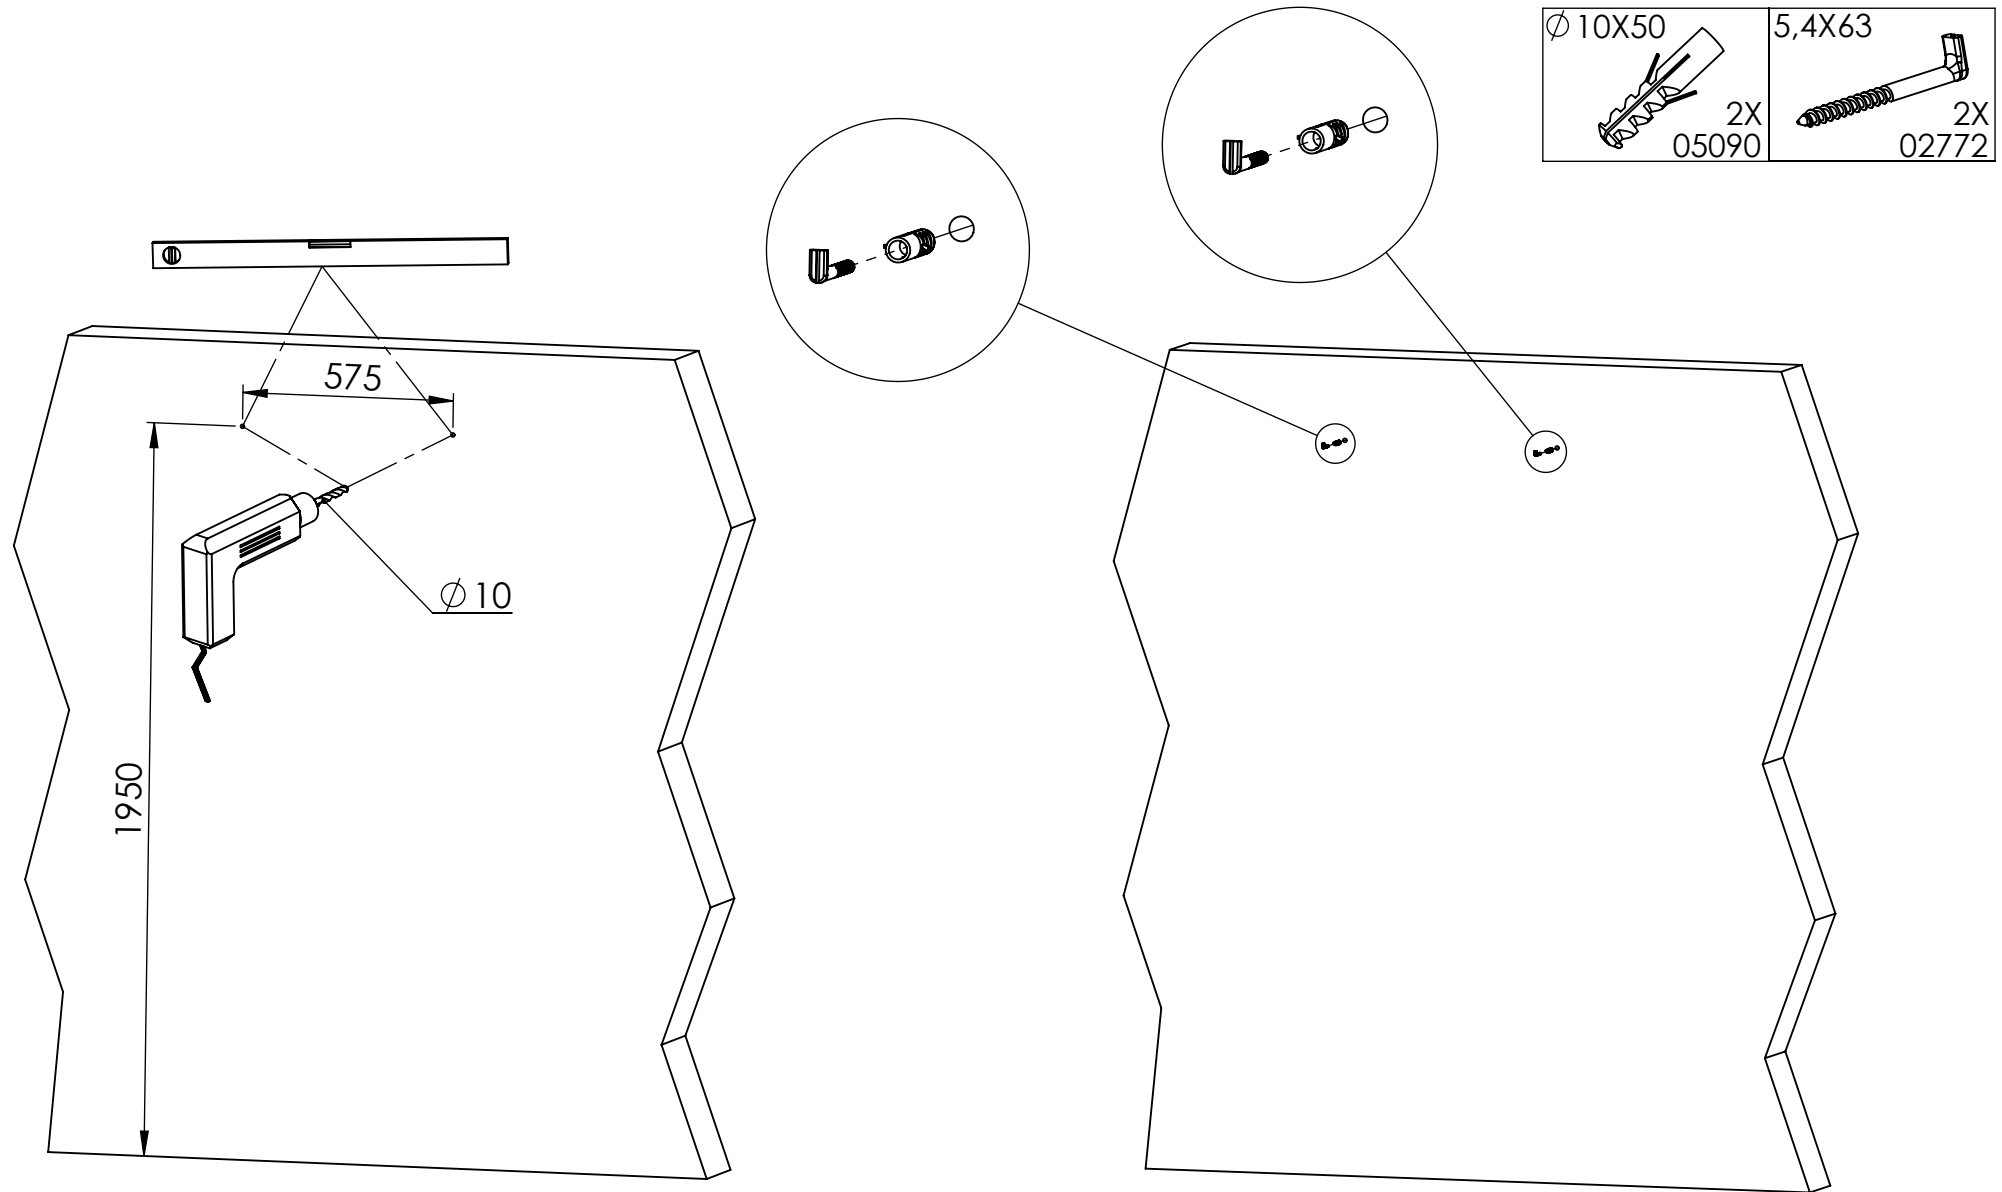

PREDSOBLJE DAVOS OGLEDALO

	DIM	Kom	Pak
1.	900 X 720	1	1

PREDSOBLJE DAVOS OGLEDALO

1

PREDSOBLJE DAVOS OGLEDALO

2