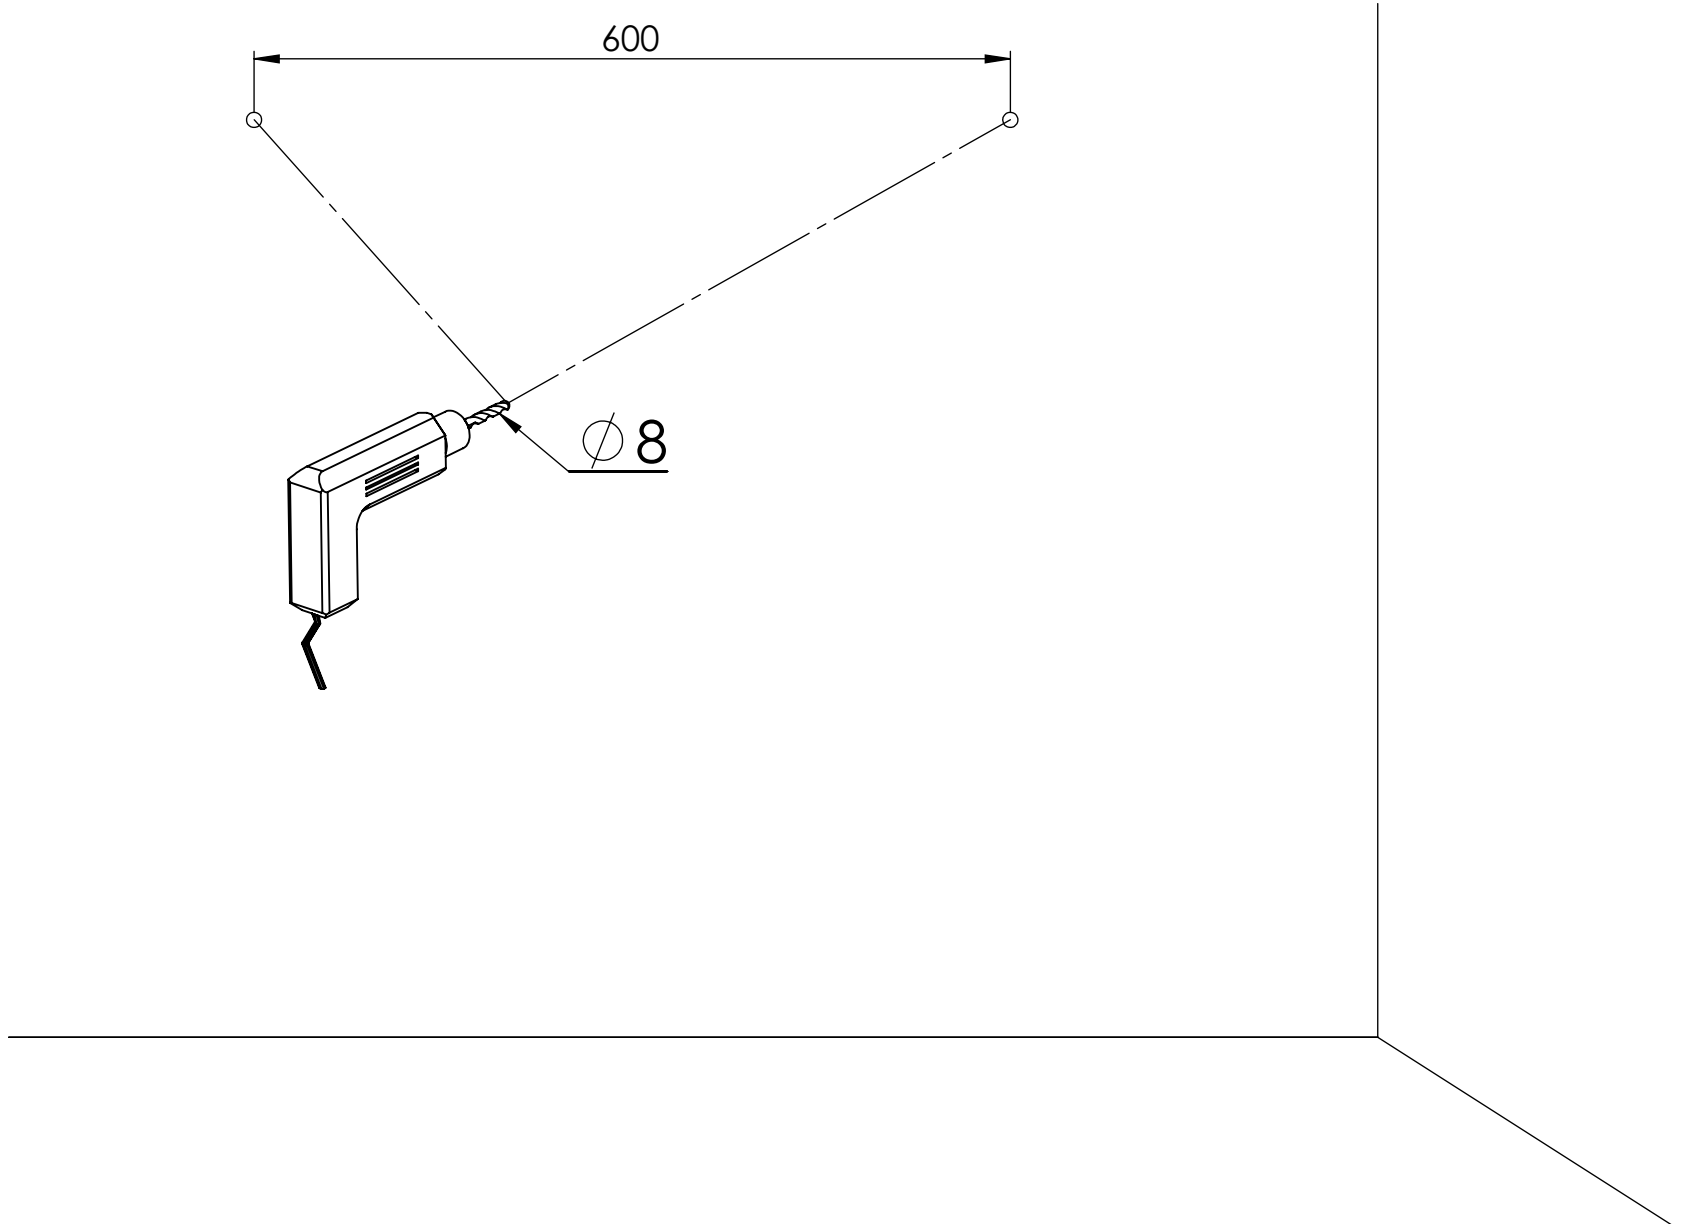

LP ogledalo OSKAR LUX

<p>3,5X16</p>  <p>4X 01231</p>	 <p>2X 00378</p>	<p>8X40</p>  <p>2X 00377</p>
<p>4,8X50</p>  <p>2X 00376</p>		

LP ogledalo OSKAR LUX

1

3,5X16	
	4X
01231	
	2X
	00378

LP ogledalo OSKAR LUX

2

LP ogledalo OSKAR LUX

3

LP ogledalo OSKAR LUX