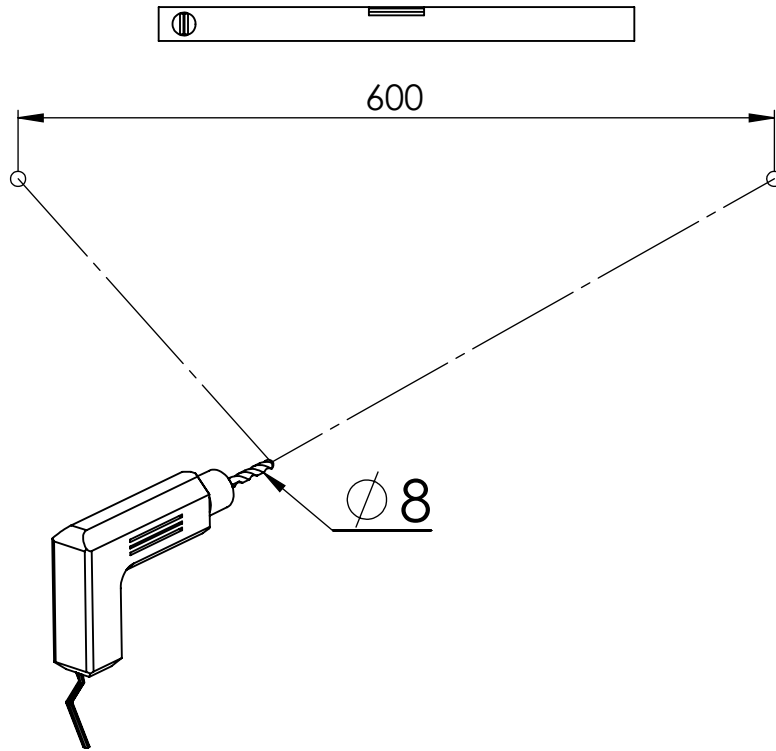

LP ogledalo OSKAR LUX

<p>3,5X16</p>  <p>4X 01231</p>	 <p>2X 00378</p>	<p>8X40</p>  <p>2X 00377</p>
<p>4,8X50</p>  <p>2X 00376</p>		

LP ogledalo OSKAR LUX

1

3,5X16	
	4X
01231	
	2X
	00378

LP ogledalo OSKAR LUX

2

LP ogledalo OSKAR LUX

3

LP ogledalo OSKAR LUX