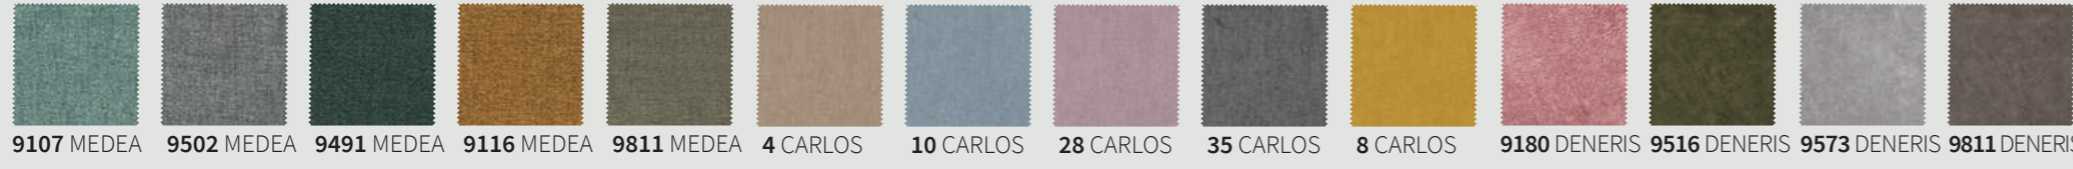

Oton, Roni, Vito

box spring kreveti

DOSTUPNE BOJE

VRSTE NOGICA

programi

OTON

BOX SPRING KREKET OTON (ELEKTRIČNO PODIZANJE, METALNE NOGE, S MADRACEM)
163 x 200 x 130 cm
183 x 200 x 130 cm

RONI

VITO

karakteristike

džepičasta jezgra u madracu

visina madraca 27 cm

7 zona udobnosti u madracu

bonnell jezgra

poliuretanska pjena / PU

tapecirano uzglavlje