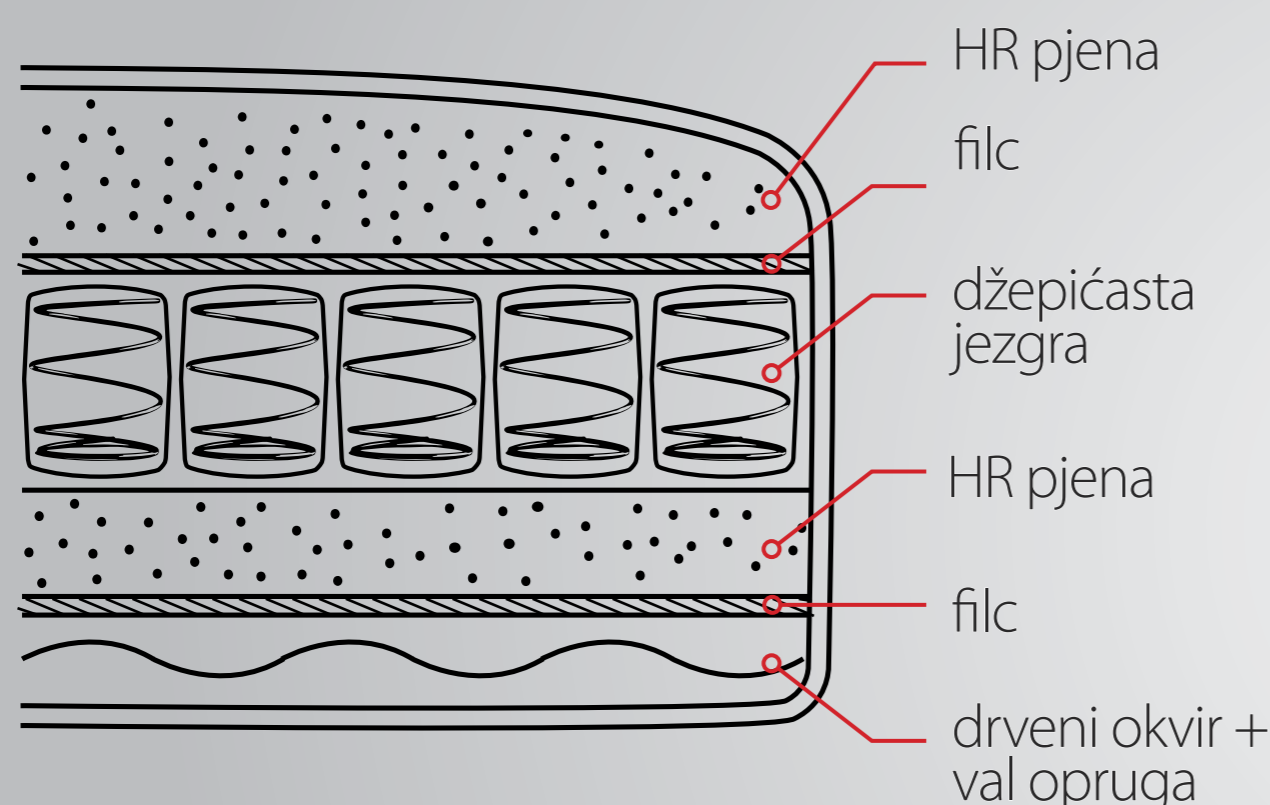

Presjek sjedišta