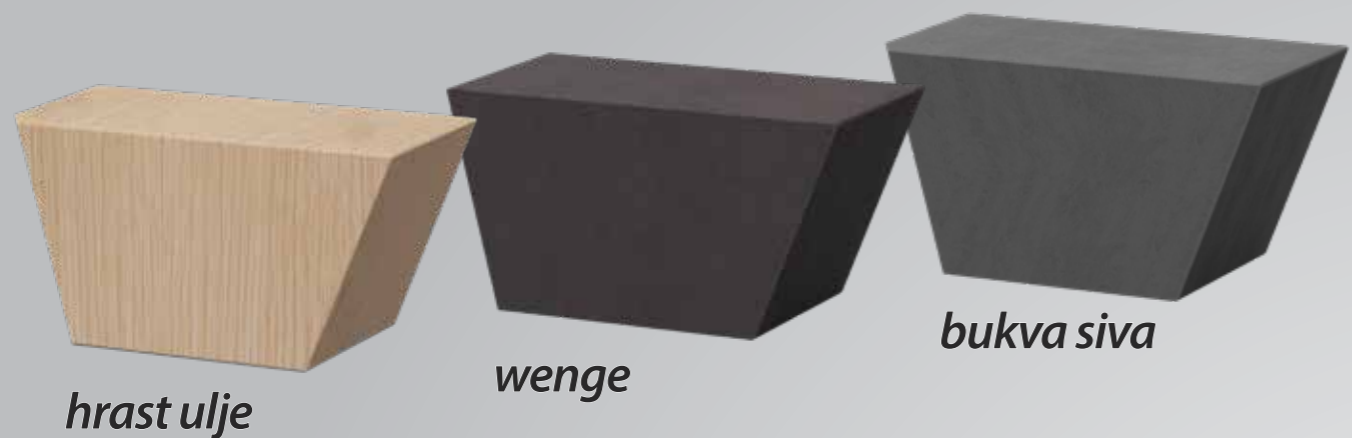

Fiksni elementi:

FOTELJA

120 x 95 x 104 cm
142 x 95 x 104 cm

DVOSJED

188 x 95/104 x 104 cm
210 x 95/104 x 104 cm

TABURE

95 x 62 x 50 cm

TROSJED

240 x 95/104 x 104 cm
262 x 95/104 x 104 cm

TROSJED RAZVLAČNI

240 x 95/104 x 104 cm
262 x 95/104 x 104 cm

Modularni elementi:

RUKONASLON N

27 x 97 x 67 cm

RUKONASLON

38 x 93 x 60 cm

JEDNOSJED

70 x 95/104 x 104 cm

KUT (L/D)

98 x 98 x 104 cm

DVOSJED

140 x 95/104 x 104 cm

DVOSJED RAZVLAČNI

140 x 95/104 x 104 cm

TROSJED FIKSNI

210 x 95/104 x 104 cm

TROSJED RAZVLAČNI

210 x 95/104 x 104 cm

DAMSKI LEŽAJ (L/D)

113 x 95/104 x 104 cm

VELIKI DAMSKI LEŽAJ (L/D)

212 x 95/104 x 104 cm

Nogice

Presjek sjedišta

MEANDOR

DENERIS

GIBSON