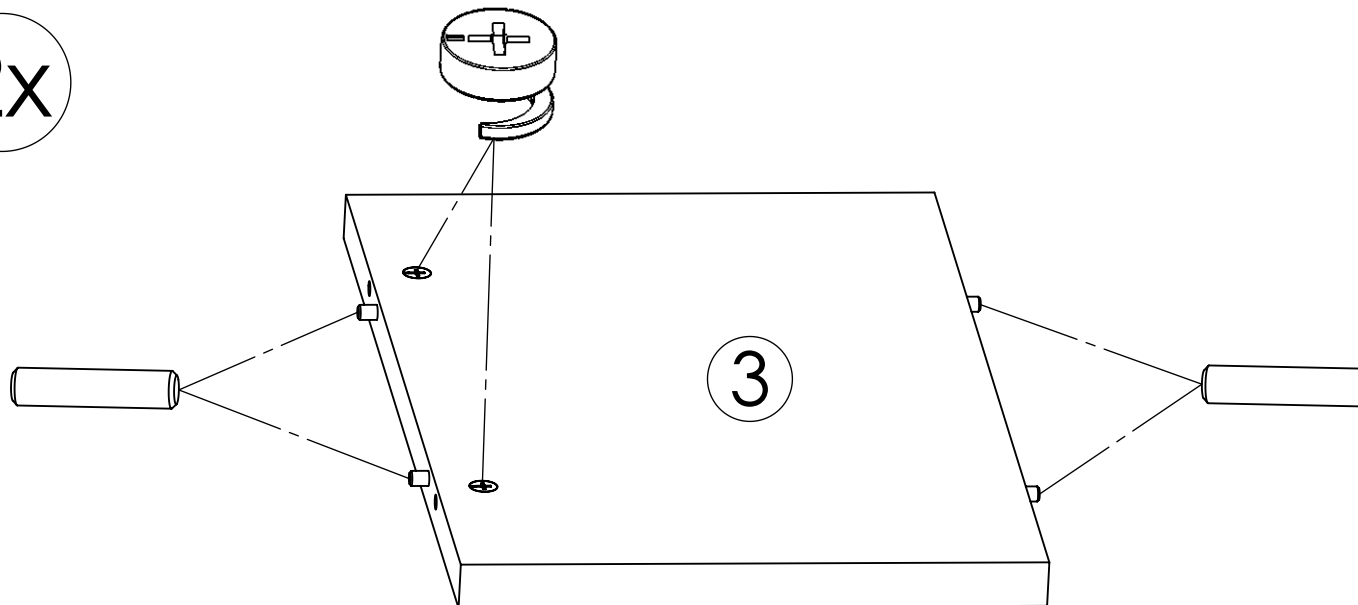

PREDSOBLJE DAVOS SAMOSTOJEĆA VJEŠALICA

	DIM	Kom	Pak
1.	1970 X 500	1	1
2.	499 X 314	1	1
3.	499 X 314	2	1
4.	314 X 42	2	1
5.	500 X 60	1	1
6.	1710 X 380	1	1
7.	500 X 60	1	1

$\varnothing 8 \times 35$ 18X 05908	7X24 8X 00323	3,5X16 26X 01231	$\varnothing 15 \times 14$ 8X 00324	4X35 3X 00235
 6X 09318	 4X 06155	 3X 10447	 4X 03316	 2X 00694
7x50 6X 00161	3,5x16 1X 08742	 1X 08931	$\varnothing 8 \times 40$ 1X 00377	4,2X50 1X 00376
L-310 1X 11845				

PREDSOBLJE DAVOS SAMOSTOJEĆA VJEŠALICA

1

2

2x

PREDSOBLJE DAVOS SAMOSTOJEĆA VJEŠALICA

3

4

2x