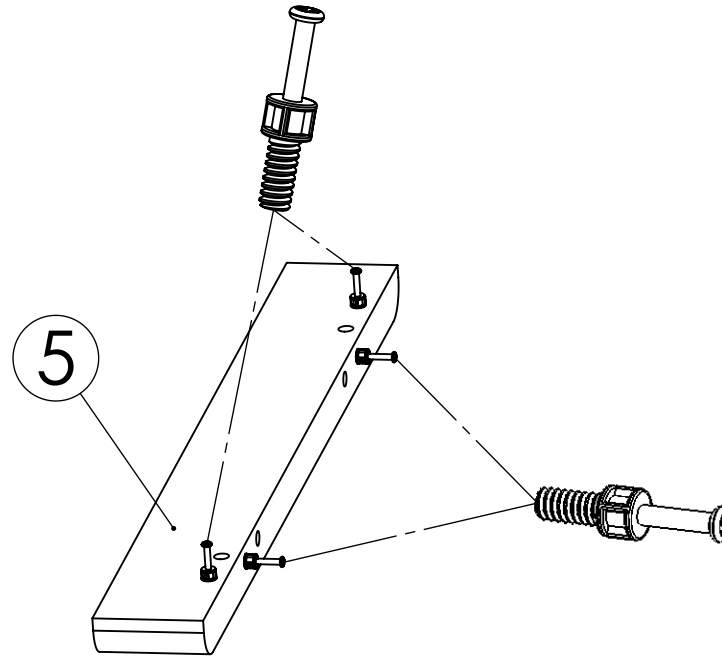

PREDSOBLJE DAVOS SAMOSTOJEĆA VJEŠALICA

5