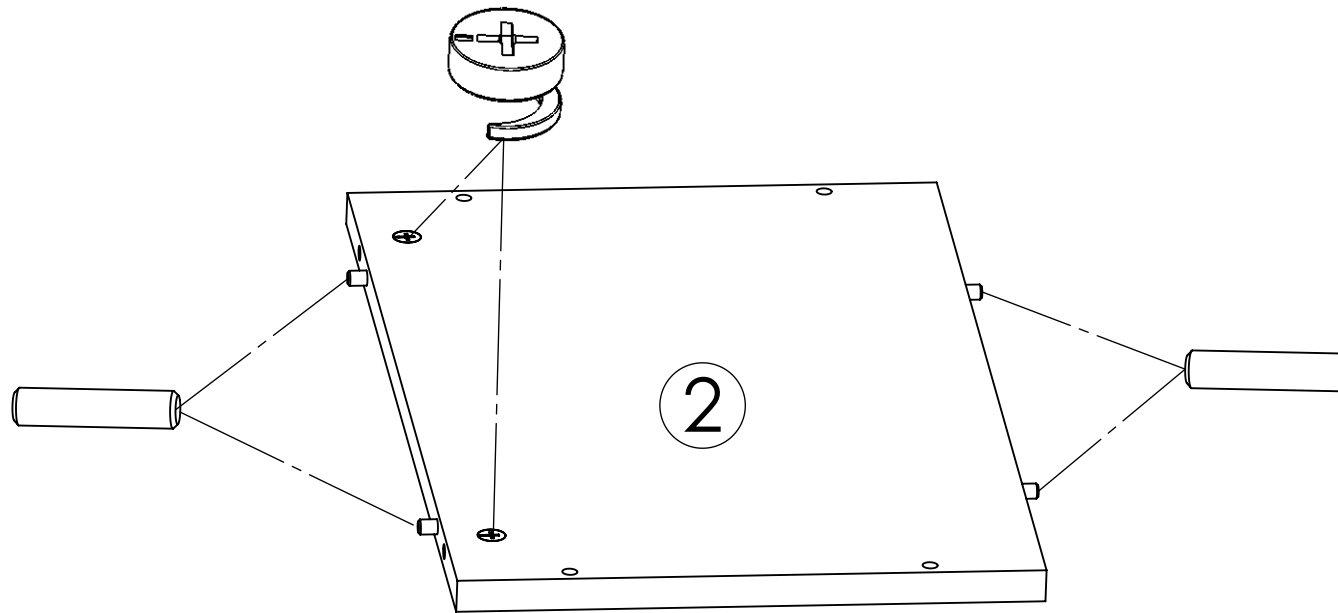

PREDSOBLJE DAVOS SAMOSTOJEĆA VJEŠALICA

	DIM	Kom	Pak
1.	1970 X 500	1	1
2.	499 X 314	1	1
3.	499 X 314	2	1
4.	314 X 42	2	1
5.	500 X 60	1	1
6.	1710 X 380	1	1
7.	500 X 60	1	1

$\varnothing 8 \times 35$ 18X 05908	7X24 8X 00323	3,5X16 26X 01231	$\varnothing 15 \times 14$ 8X 00324	4X35 3X 00235
 6X 09318	 4X 06155	 3X 10447	 4X 03316	 2X 00694
7x50 6X 00161	3,5x16 1X 08742	 1X 08931	$\varnothing 8 \times 40$ 1X 00377	4,2X50 1X 00376
L-310 1X 11845				

PREDSOBLJE DAVOS SAMOSTOJEĆA VJEŠALICA

1

2

2x

PREDSOBLJE DAVOS SAMOSTOJEĆA VJEŠALICA

3

4

2x