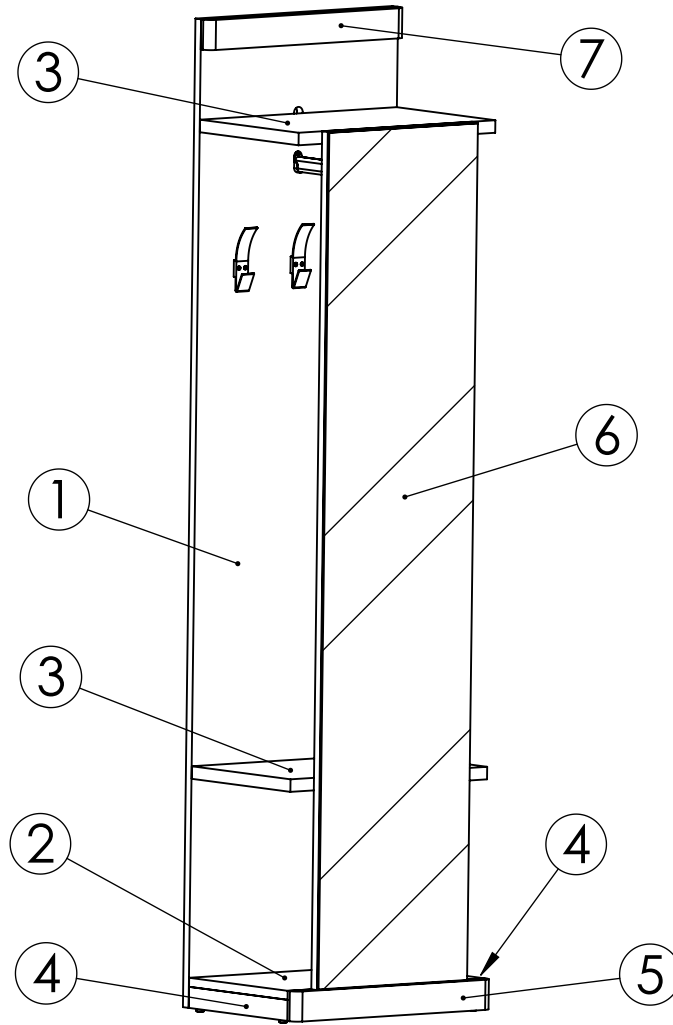

PREDSOBLJE DAVOS SAMOSTOJEĆA VJEŠALICA

	DIM	Kom	Pak
1.	1970 X 500	1	1
2.	499 X 314	1	1
3.	499 X 314	2	1
4.	314 X 42	2	1
5.	500 X 60	1	1
6.	1710 X 380	1	1
7.	500 X 60	1	1

$\varnothing 8 \times 35$ 18X 05908	7X24 8X 00323	3,5X16 26X 01231	$\varnothing 15 \times 14$ 8X 00324	4X35 3X 00235
 6X 09318	 4X 06155	 3X 10447	 4X 03316	 2X 00694
7x50 6X 00161	3,5x16 1X 08742	 1X 08931	$\varnothing 8 \times 40$ 1X 00377	4,2X50 1X 00376
L-310 1X 11845				

5

PREDSOBLJE DAVOS SAMOSTOJEĆA VJEŠALICA

9

4X35

3X
00235

PREDSOBLJE DAVOS SAMOSTOJEĆA VJEŠALICA

10

PREDSOBLJE DAVOS SAMOSTOJEĆA VJEŠALICA