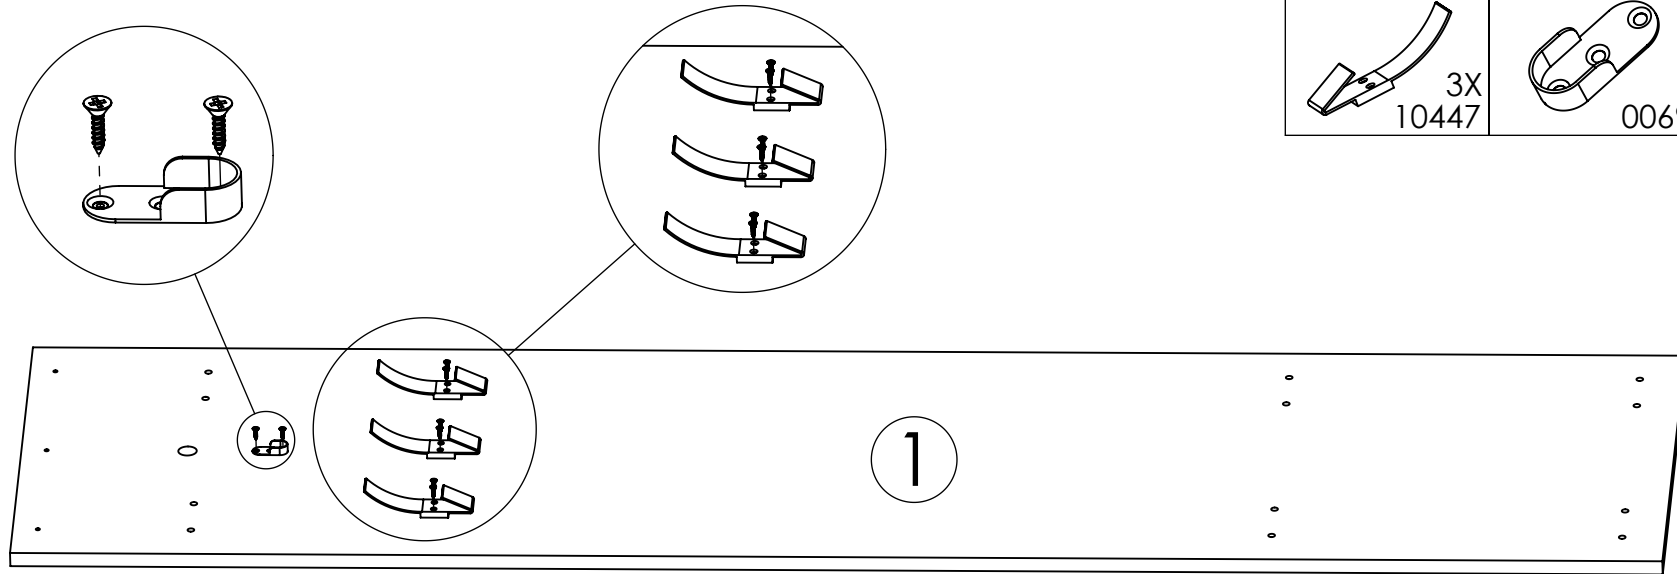

PREDSOBLJE DAVOS SAMOSTOJEĆA VJEŠALICA

1