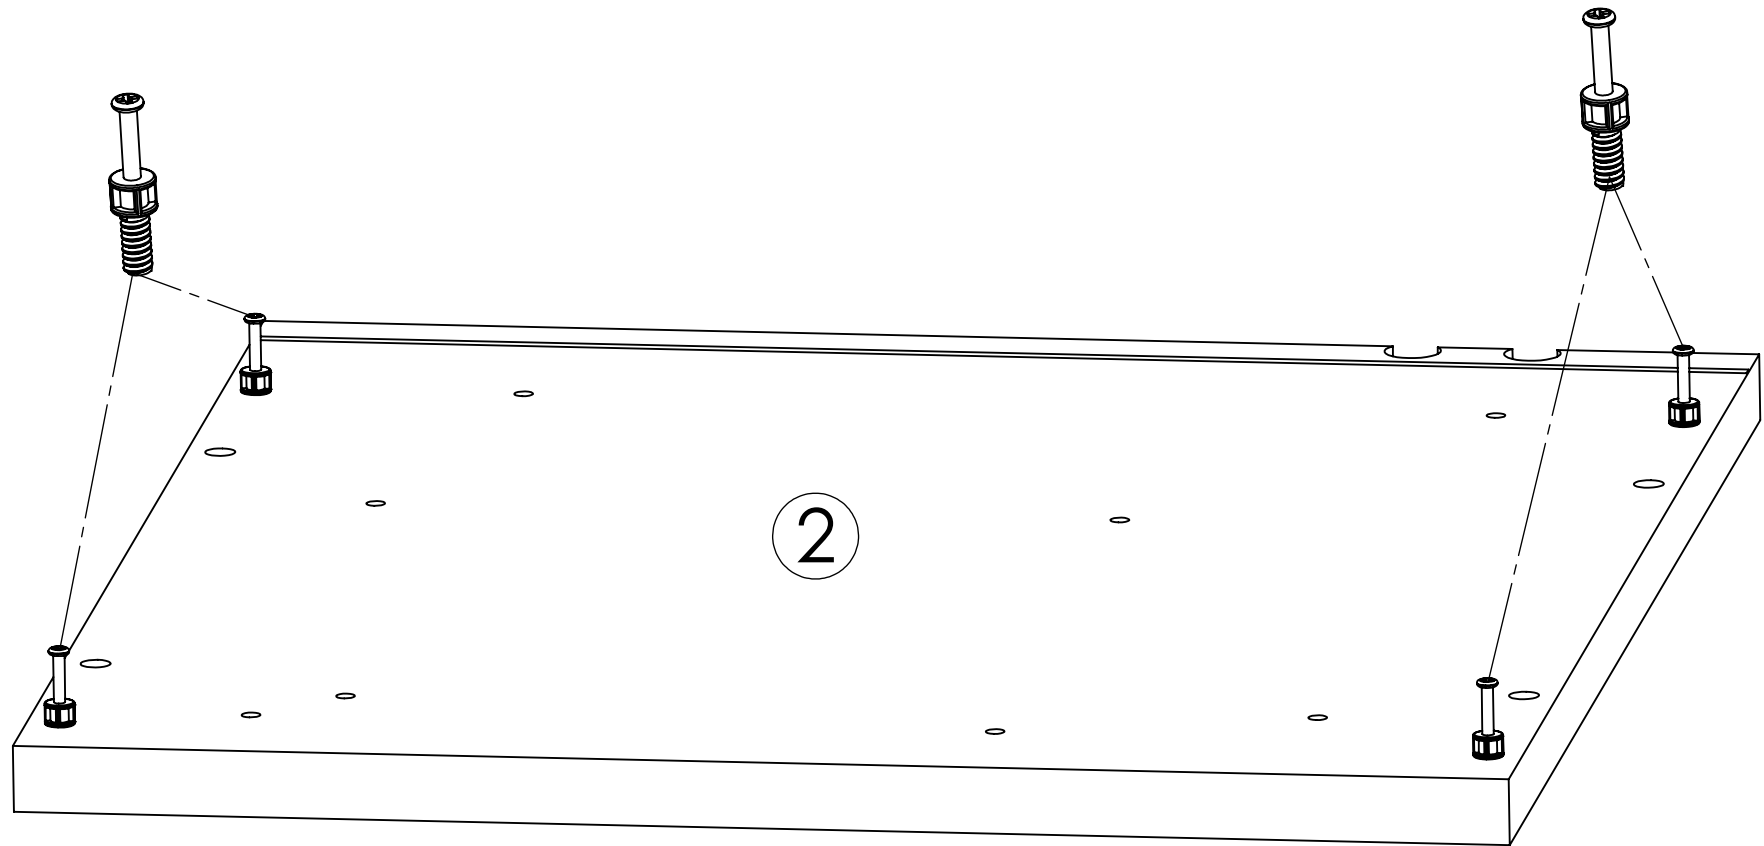

PC AMELIA regal TV komoda viseća 2L/70

2