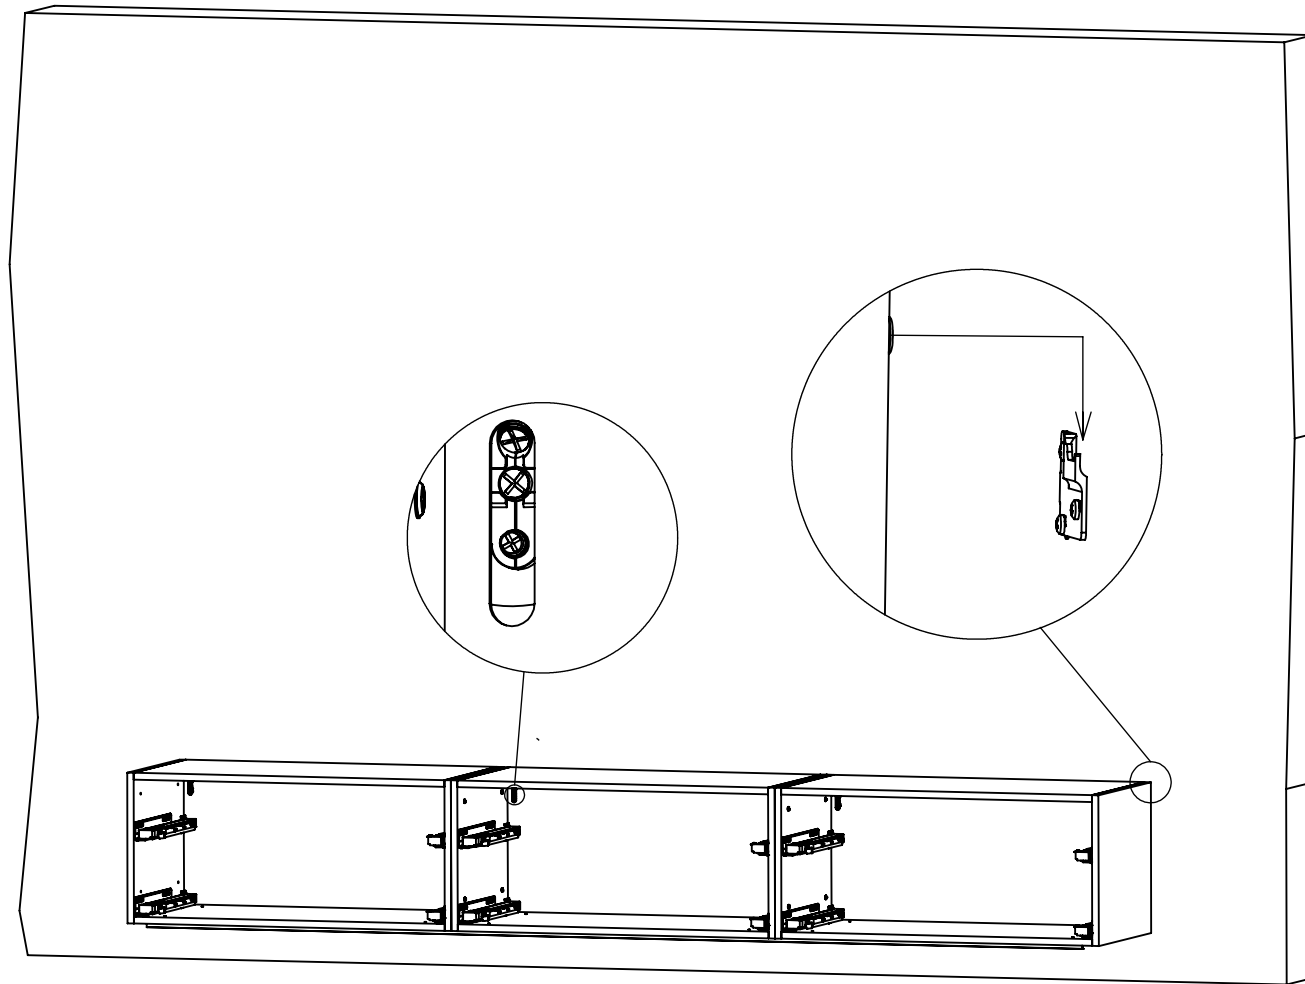

2.

1.

PC AMELIA regal TV komoda viseća 2L/70

19

L-2100

3.

2.

1.