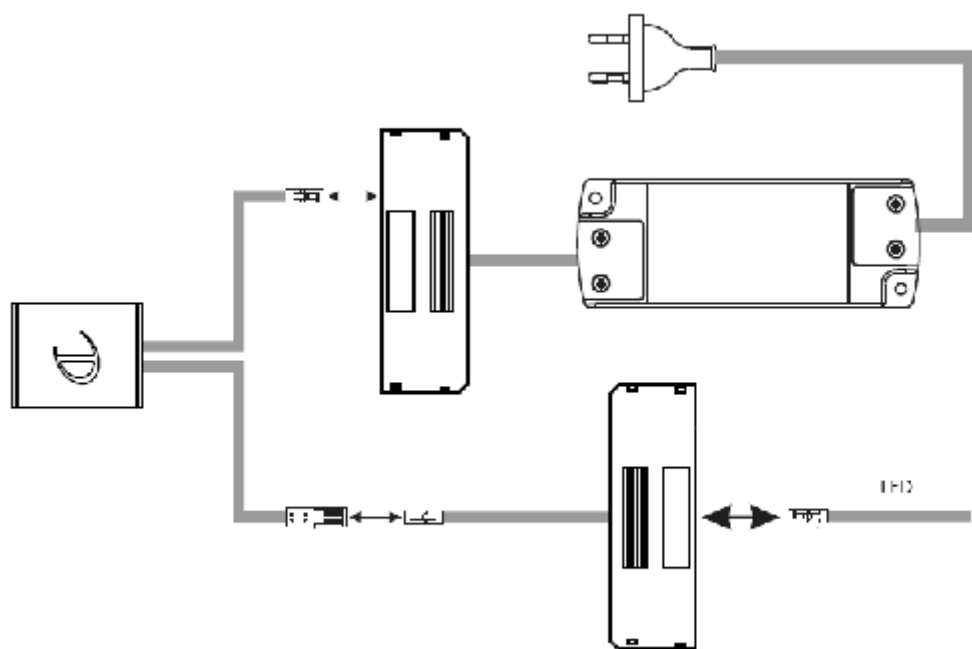

L-1400

PC AMELIA regal TV komoda viseća 2L/70

14

L-2100

PC AMELIA regal TV komoda viseća 2L/70

15

PC AMELIA regal TV komoda viseća 2L/70

15 a