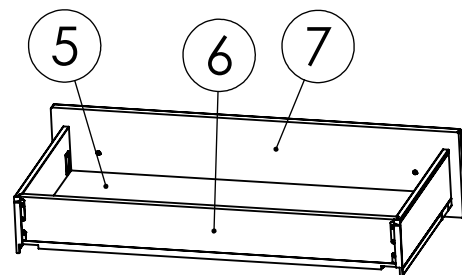

PC AMELIA regal TV komoda viseća 2L/70

	DIM	kom	pak. korp.	pak. lad.
1.	400X450	1	1	
2.	400x450	1	1	
3.	664x450	2	1	
4.	380x680	1	1	
5.	629x390	2	1	
6.	626x101	2	1	
7.	696x196	2		1

8X35 8X 05908	8X 00324	7X24 8X 00323	3,5X16 20X 01231	6,3X13 8X 00239	4X35 8X 00235
3,5x20 8X 00341	8x50 6X 20771	5X60 6X 20772	2X 20611 20612 20125	4X 12790	4X 12791
1X 20122	1X 20123	WP5 1X 20124	4X 00356	4X 00358	2X 20533
2X 20534	4X 11076	L-400 2X 20105	L-400 2X 20532	L-400 2X 13135	L-400 2X 13134
T-20 1X 20808	10X 02259	4X40 2X 00236			

PC AMELIA regal TV komoda viseća 2L/70

1

PC AMELIA regal TV komoda viseća 2L/70

2

PC AMELIA regal TV komoda viseća 2L/70

3

4

PC AMELIA regal TV komoda viseća 2L/70