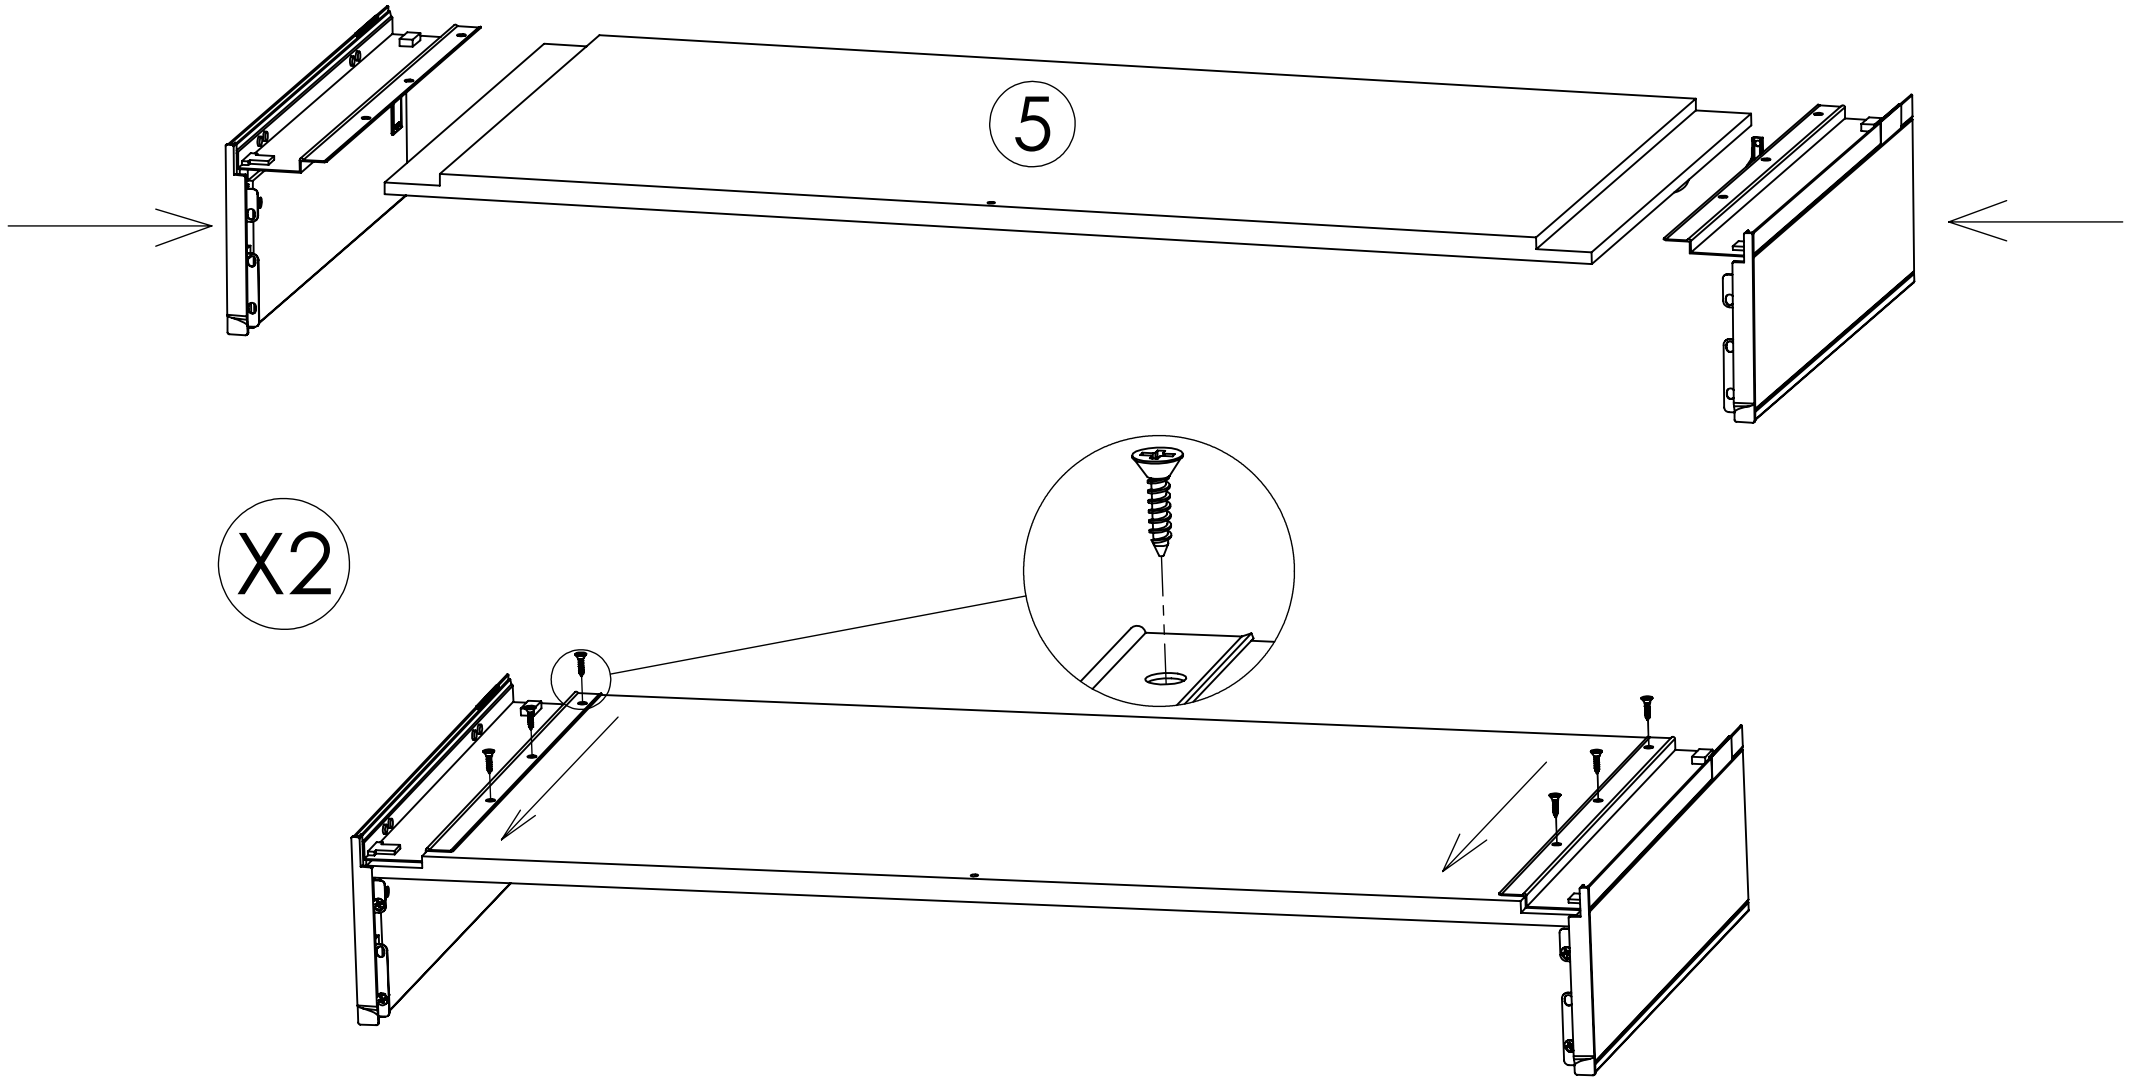

PC AMELIA regal TV komoda viseća 2L/70

5

X2

3,5X16

12X
01231

5

X2