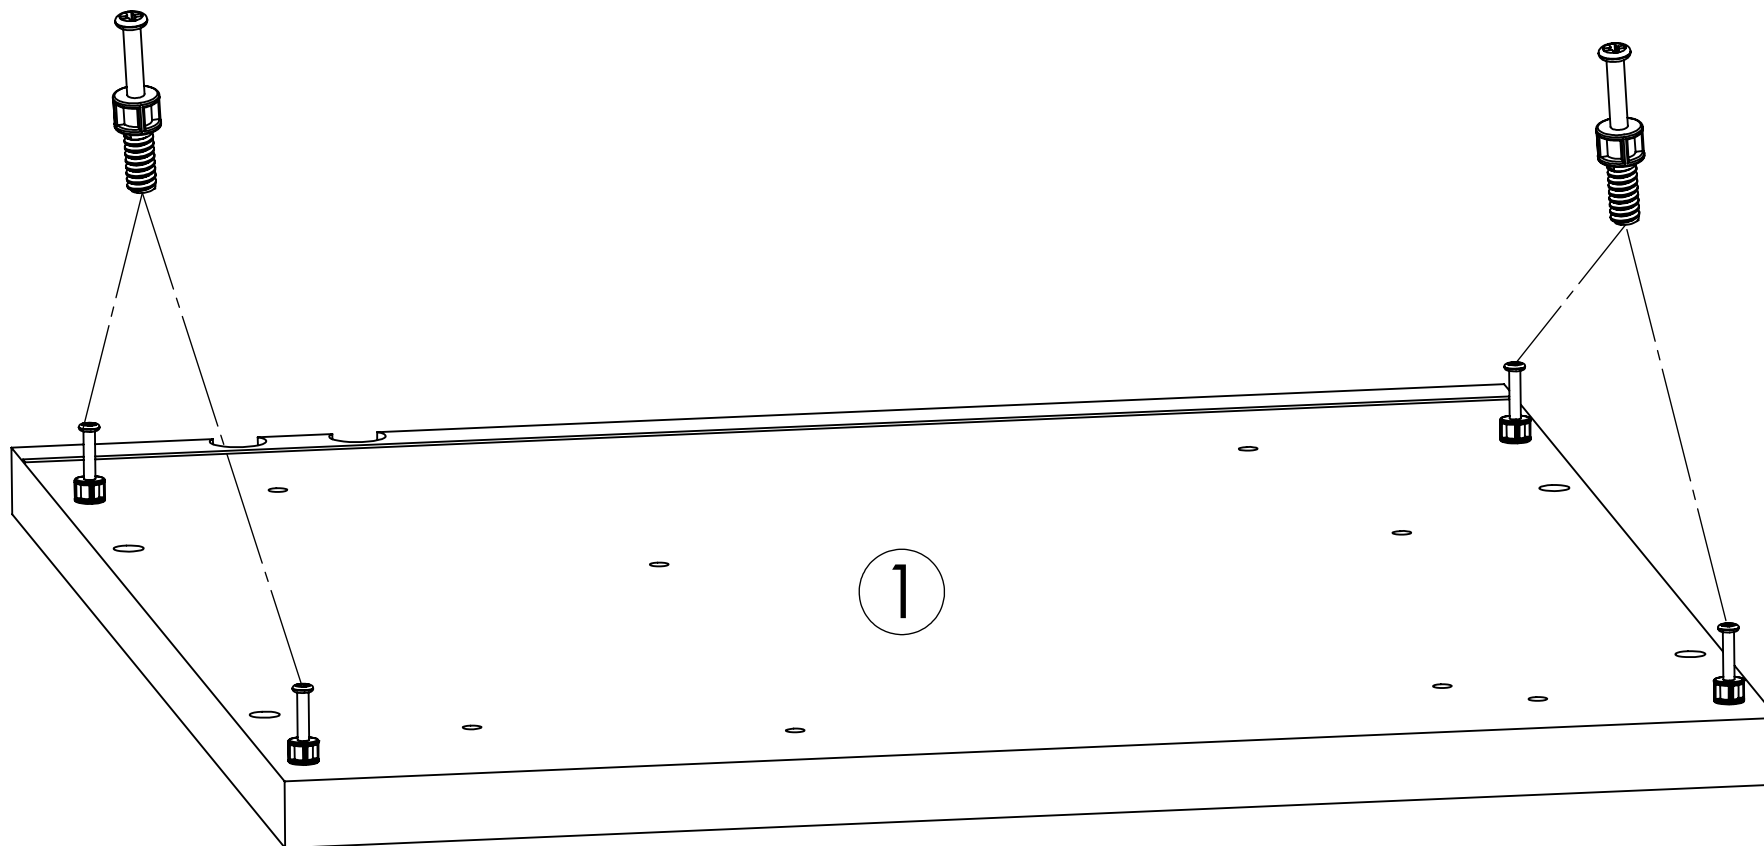

PC AMELIA regal TV komoda viseća 2L/70

1