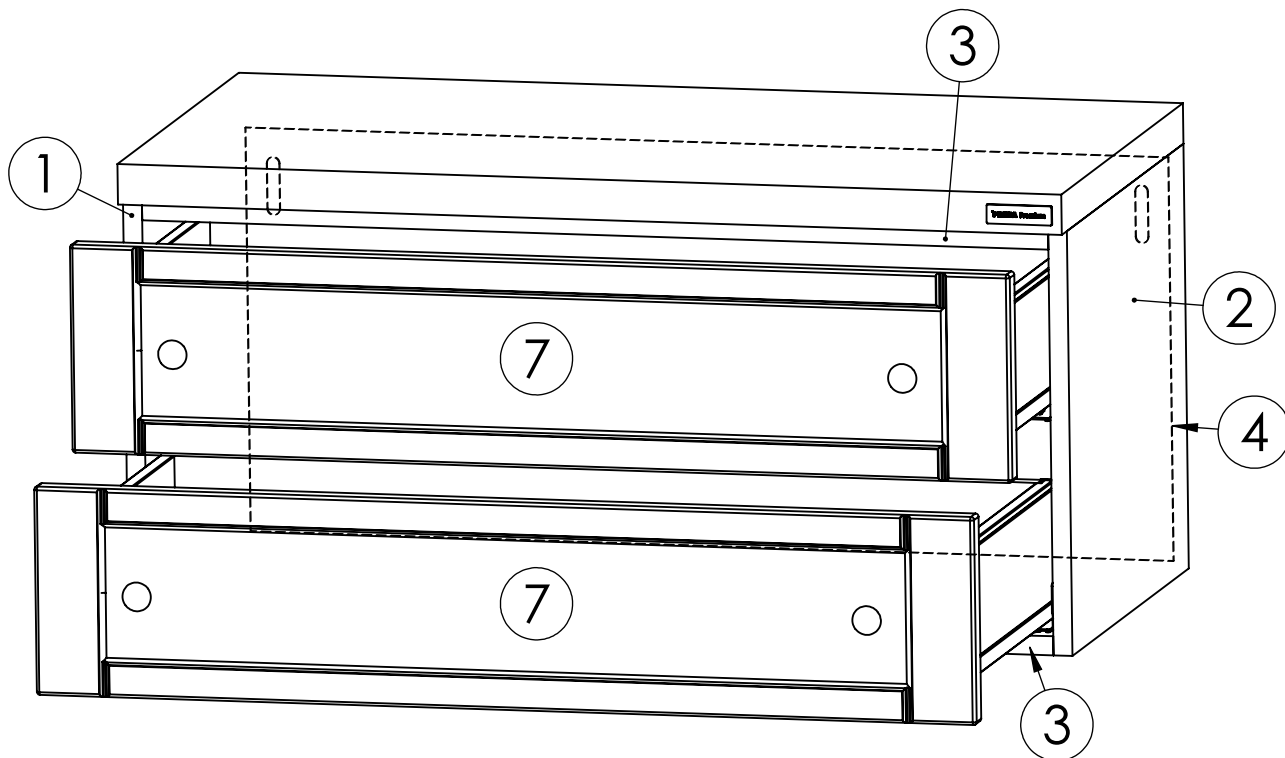

PC AMELIA regal TV komoda viseća 2L/70

	DIM	kom	pak. korp.	pak. lad.
1.	400X450	1	1	
2.	400x450	1	1	
3.	664x450	2	1	
4.	380x680	1	1	
5.	629x390	2	1	
6.	626x101	2	1	
7.	696x196	2		1

8X35 8X 05908	8X 00324	7X24 8X 00323	3,5X16 20X 01231	6,3X13 8X 00239	4X35 8X 00235
3,5x20 8X 00341	8x50 6X 20771	5X60 6X 20772	2X 20611 20612 20125	4X 12790	4X 12791
1X 20122	1X 20123	WP5 1X 20124	4X 00356	4X 00358	2X 20533
2X 20534	4X 11076	L-400 2X 20105	L-400 2X 20532	L-400 2X 13135	L-400 2X 13134
T-20 1X 20808	10X 02259	4X40 2X 00236			

PC AMELIA regal TV komoda viseća 2L/70

1

PC AMELIA regal TV komoda viseća 2L/70

2

PC AMELIA regal TV komoda viseća 2L/70

3

4

PC AMELIA regal TV komoda viseća 2L/70