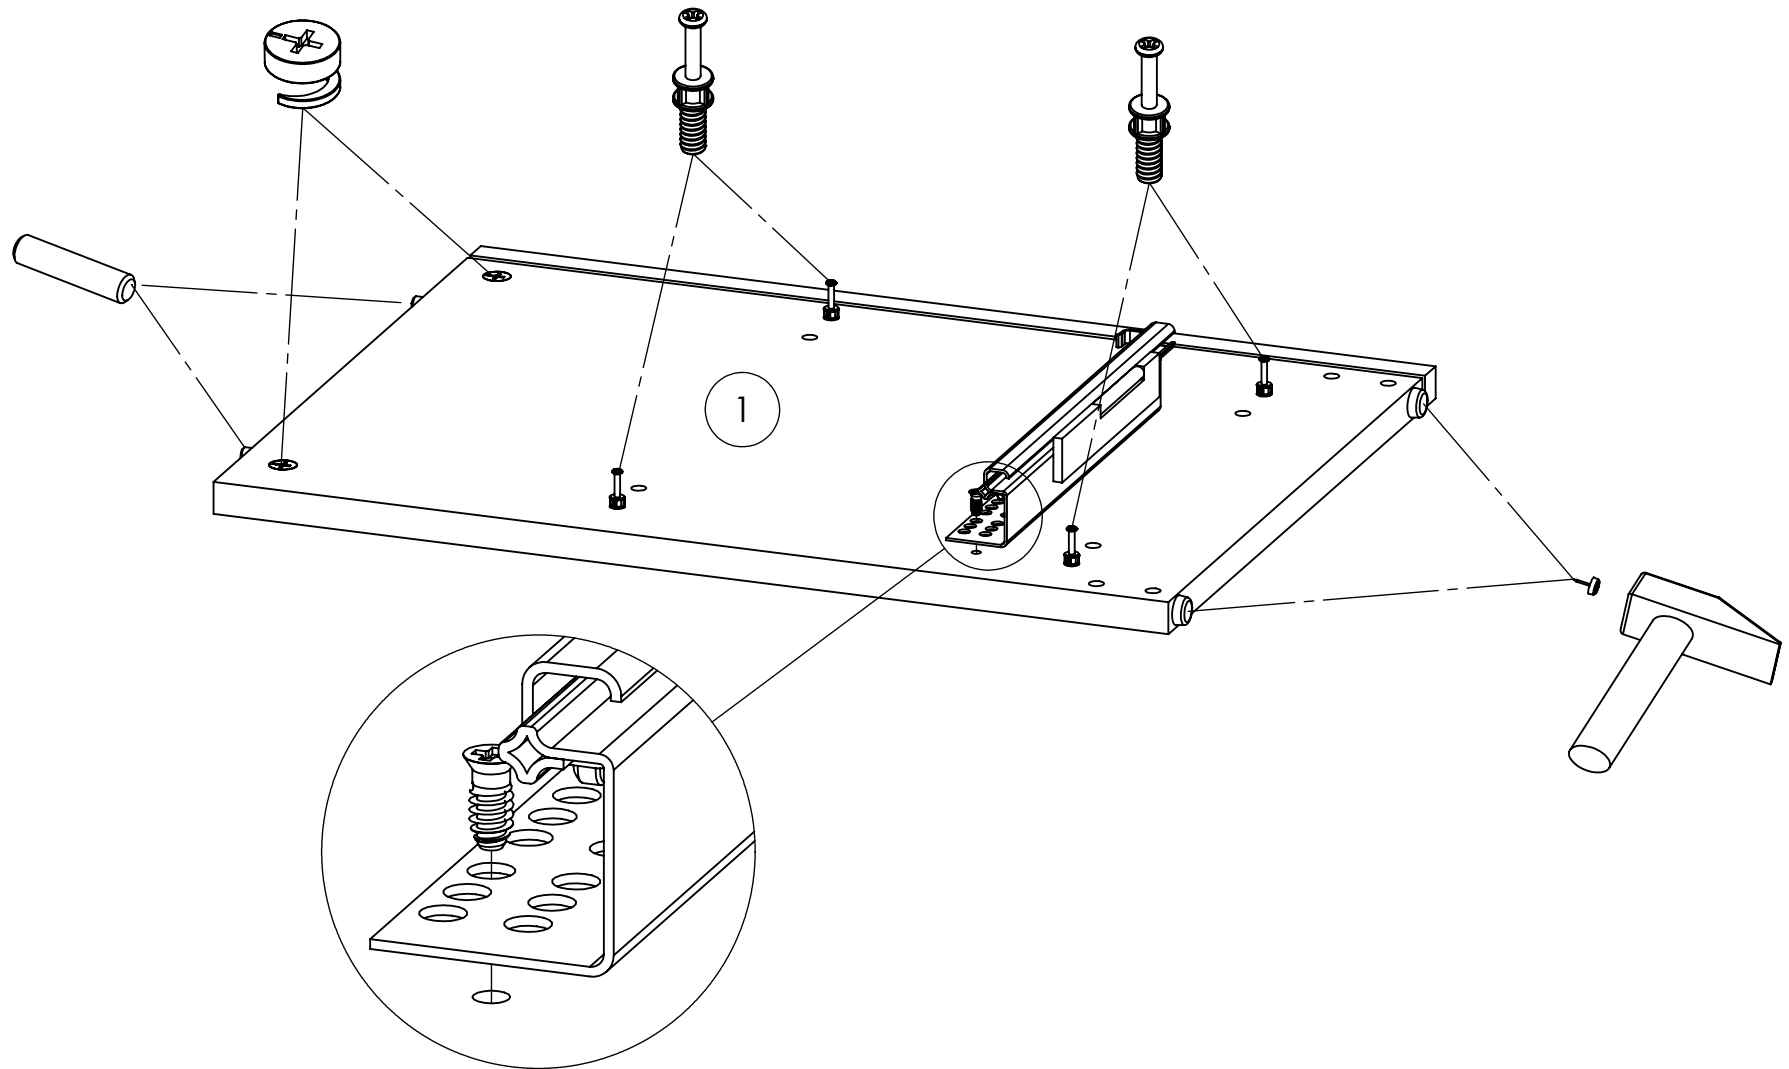

DELTA regal TV KOMODA 150

	DIM	Kom	Pak.	Ø8x35	Ø15X14	7X24	Ø15X10	3,5X16
1.	540X400	1	1	 24X 05908	 16X 00324	 20X 00323	 4X 21268	 12X 01231
2.	540X400	1	1	 4X 00239	 3X 00230	 3X 03291	 6X 06155	 4X 00359
3.	462X380	1	1	 8X 11228	 4X 25335	 2X 09936	 2X 09936	 2X 03316
4.	873X380	1	1	 1X 24279	 1X 24280	 1X 24283	 1X 24284	 8X 08596
5.	1464X380	1	1	 12X 02259	 50X 10109	 1X 25373	 4X 00125	 2X 25407
6.	1500X420	1	1	 1X 00447				
7.	1464X60	2	1					
8.	589X487	1	2					
9.	890X487	1	2					
10.	844X351	1	1					
11.	596X476	1	2					
12.	896X271	1	2					

DELTA regal TV KOMODA 150

1.

8x35  2X 05908	 2X 00324	7X24  4X 00323
 2X 06155	 1X 24279	6,3X13  2X 00239

DELTA regal TV KOMODA 150

2.

8x35 2X 05908		2X 00324		7X24 2X 00323	
		2X 06155		2X 09936 00191	

DELTA regal TV KOMODA 150