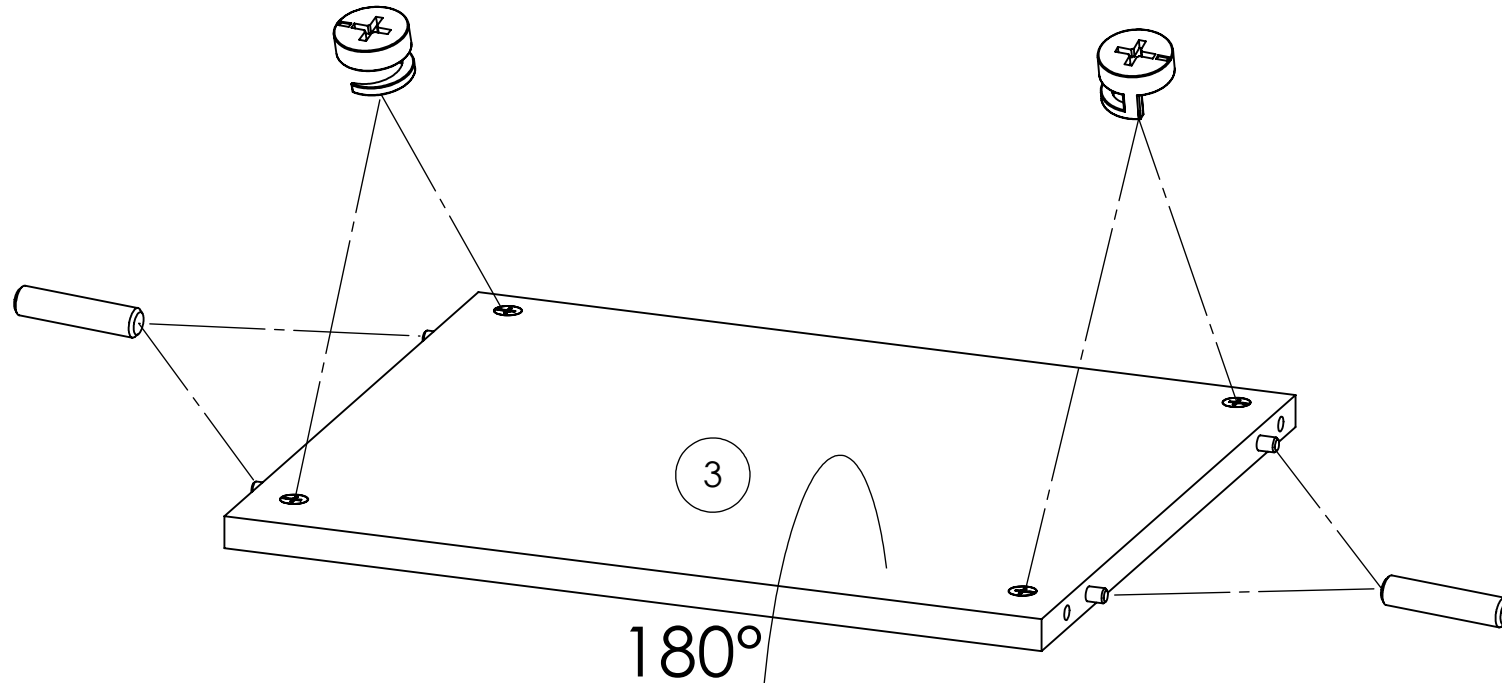

DELTA regal TV KOMODA 150

3.