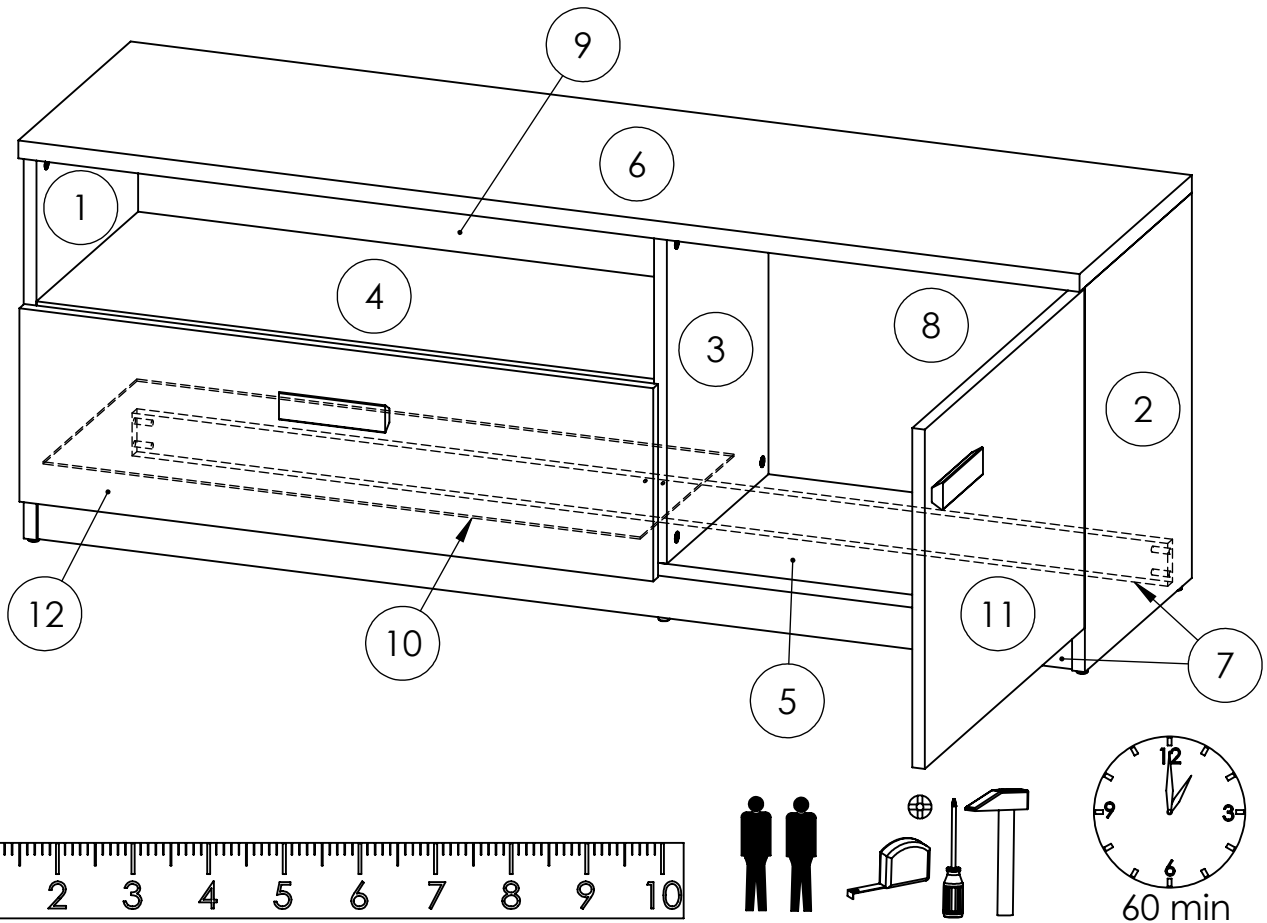

DELTA regal TV KOMODA 150

	DIM	Kom	Pak.	Ø8x35	Ø15X14	7X24	Ø15X10	3,5X16
1.	540X400	1	1	 24X 05908	 16X 00324	 20X 00323	 4X 21268	 12X 01231
2.	540X400	1	1	 4X 00239	 3X 00230	 3X 03291	 6X 06155	 4X 00359
3.	462X380	1	1	 8X 11228	 4X 25335	 2X 09936	 2X 09936	 2X 03316
4.	873X380	1	1	 1X 24279	 1X 24280	 1X 24283	 1X 24284	 8X 08596
5.	1464X380	1	1	 12X 02259	 50X 10109	 1X 25373	 4X 00125	 2X 25407
6.	1500X420	1	1	 1X 00447				
7.	1464X60	2	1					
8.	589X487	1	2					
9.	890X487	1	2					
10.	844X351	1	1					
11.	596X476	1	2					
12.	896X271	1	2					

DELTA regal TV KOMODA 150

1.

8x35  2X 05908	 2X 00324	7X24  4X 00323
 2X 06155	 1X 24279	6,3X13  2X 00239

DELTA regal TV KOMODA 150

2.

8x35 2X 05908		2X 00324		7X24 2X 00323	
		2X 06155		2X 09936 00191	

DELTA regal TV KOMODA 150