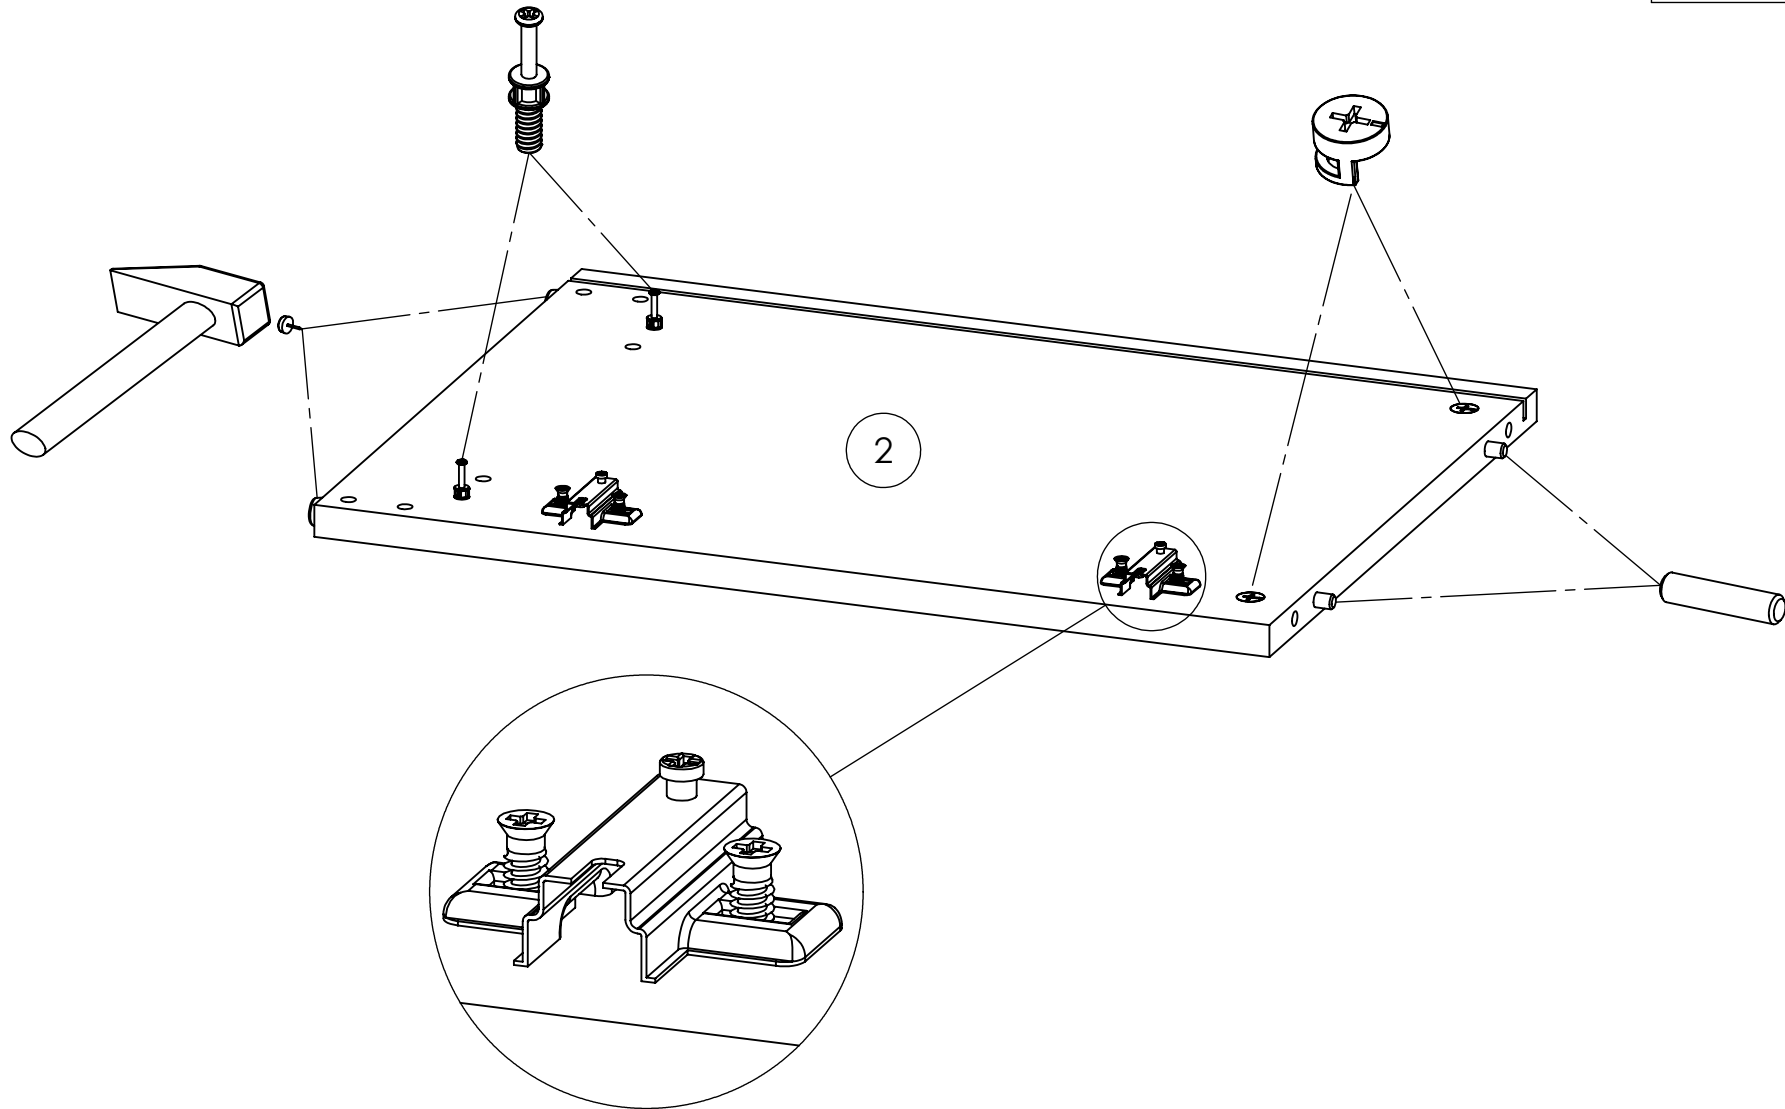

DELTA regal TV KOMODA 150

	DIM	Kom	Pak.	Ø8x35	Ø15X14	7X24	Ø15X10	3,5X16
1.	540X400	1	1	 24X 05908	 16X 00324	 20X 00323	 4X 21268	 12X 01231
2.	540X400	1	1	 4X 00239	 3X 00230	 3X 03291	 6X 06155	 4X 00359
3.	462X380	1	1	 8X 11228	 4X 25335	 2X 09936	 2X 09936	 2X 03316
4.	873X380	1	1	 1X 24279	 1X 24280	 1X 24283	 1X 24284	 8X 08596
5.	1464X380	1	1	 12X 02259	 50X 10109	 1X 25373	 4X 00125	 2X 25407
6.	1500X420	1	1	 1X 00447				
7.	1464X60	2	1					
8.	589X487	1	2					
9.	890X487	1	2					
10.	844X351	1	1					
11.	596X476	1	2					
12.	896X271	1	2					

DELTA regal TV KOMODA 150

1.

8x35  2X 05908	 2X 00324	7X24  4X 00323
 2X 06155	 1X 24279	6,3X13  2X 00239

DELTA regal TV KOMODA 150

2.

8x35 2X 05908		2X 00324		7X24 2X 00323	
		2X 06155		2X 09936 00191	

DELTA regal TV KOMODA 150