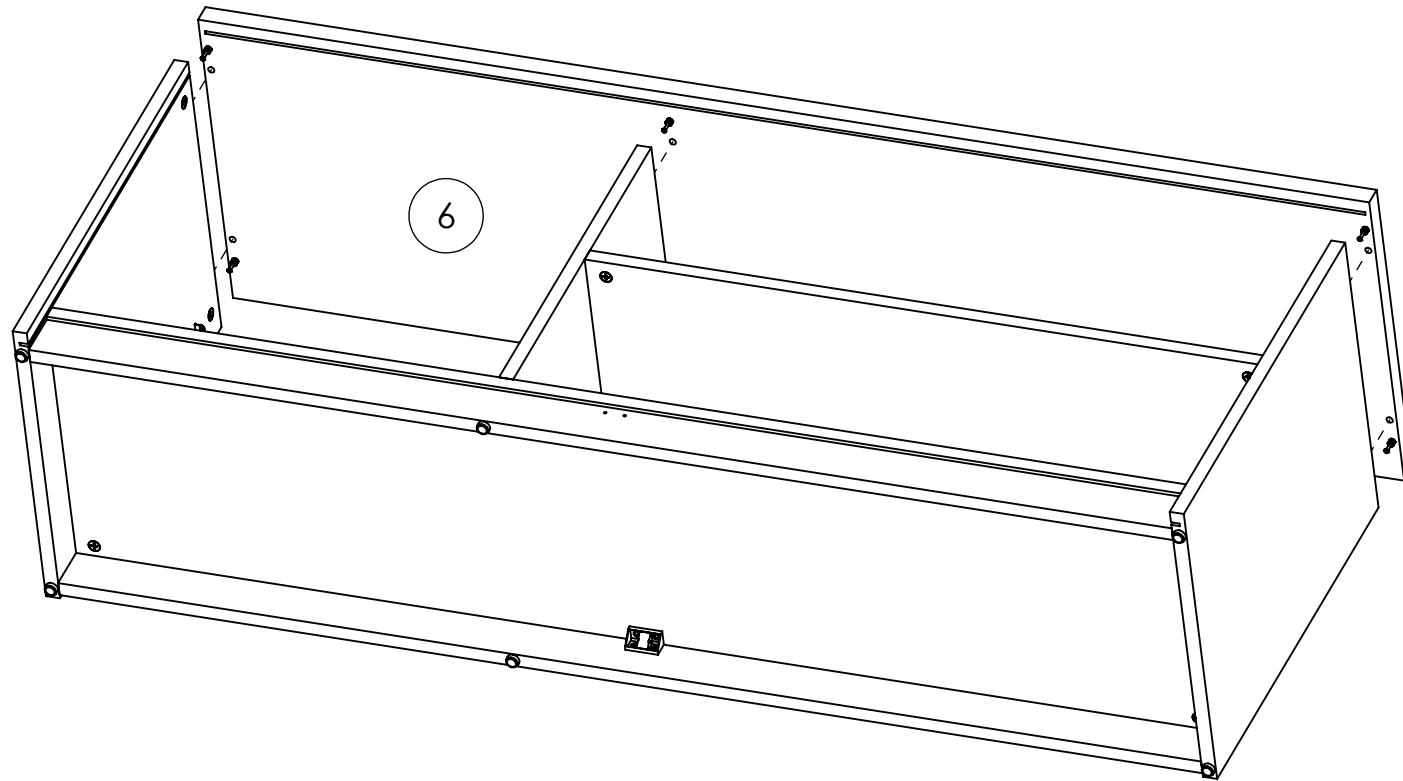

DELTA regal TV KOMODA 150

11.