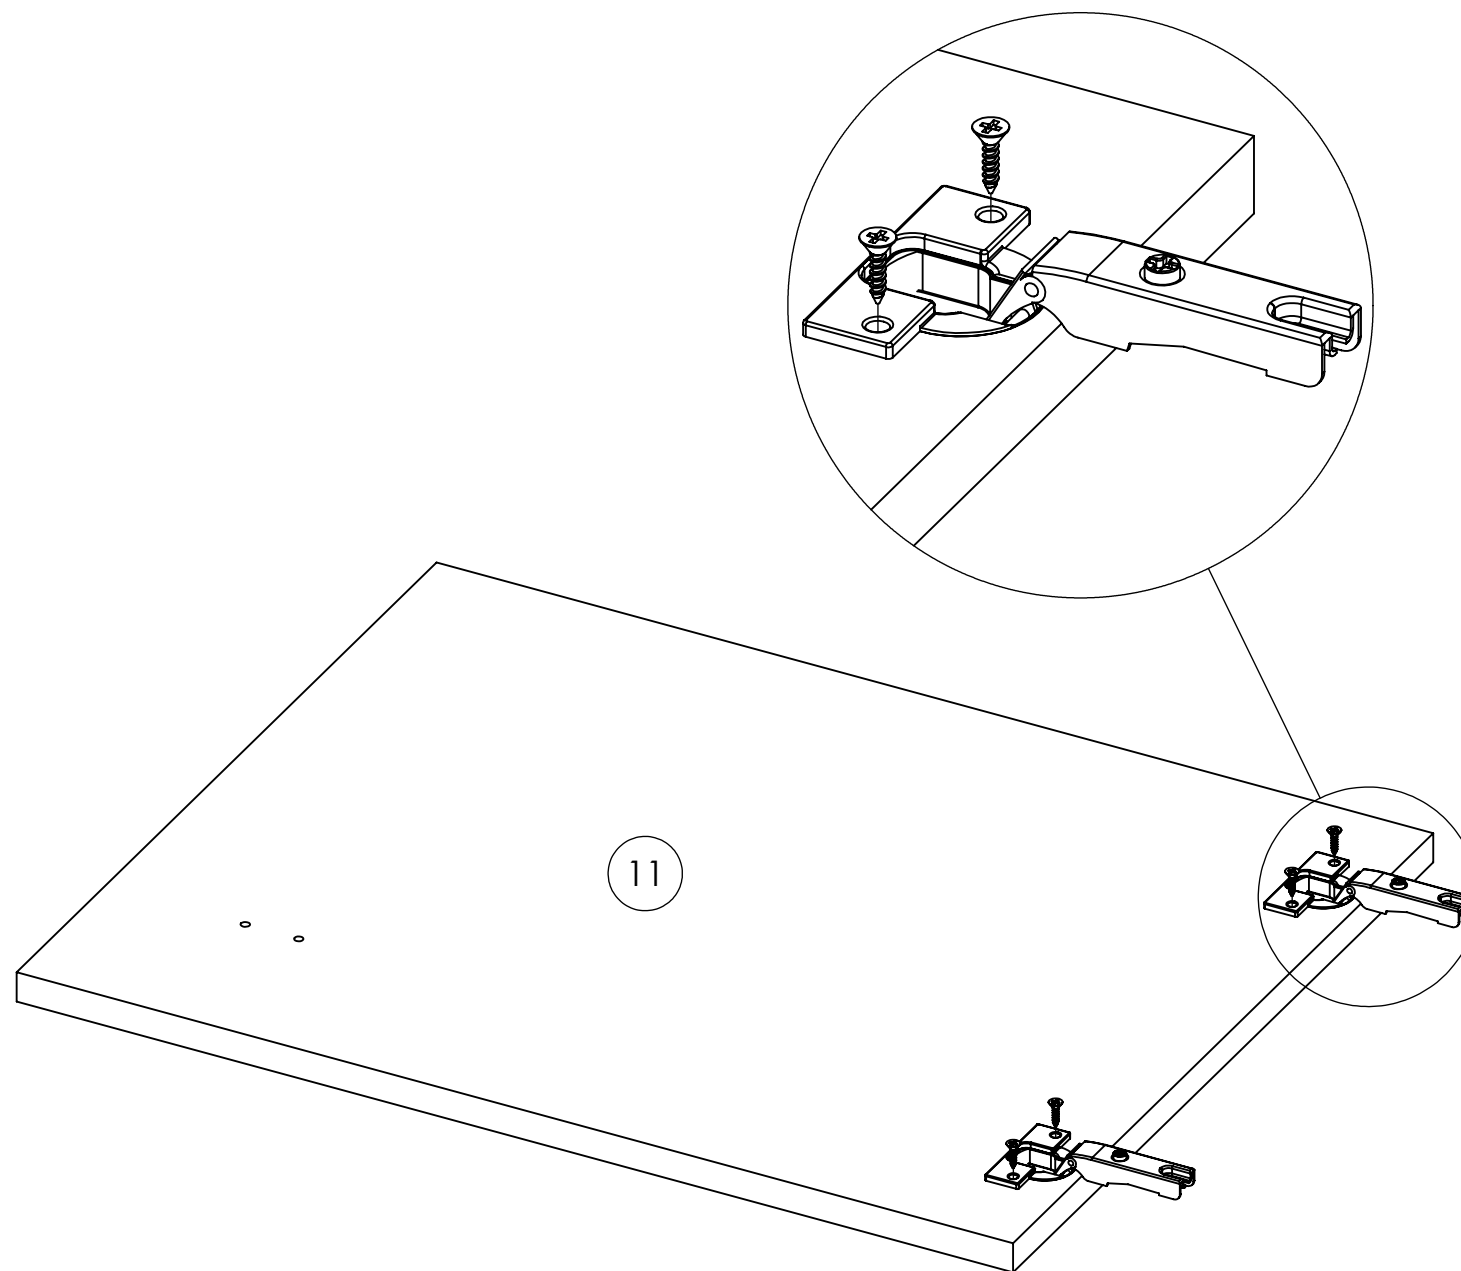

DELTA regal TV KOMODA 150

8.