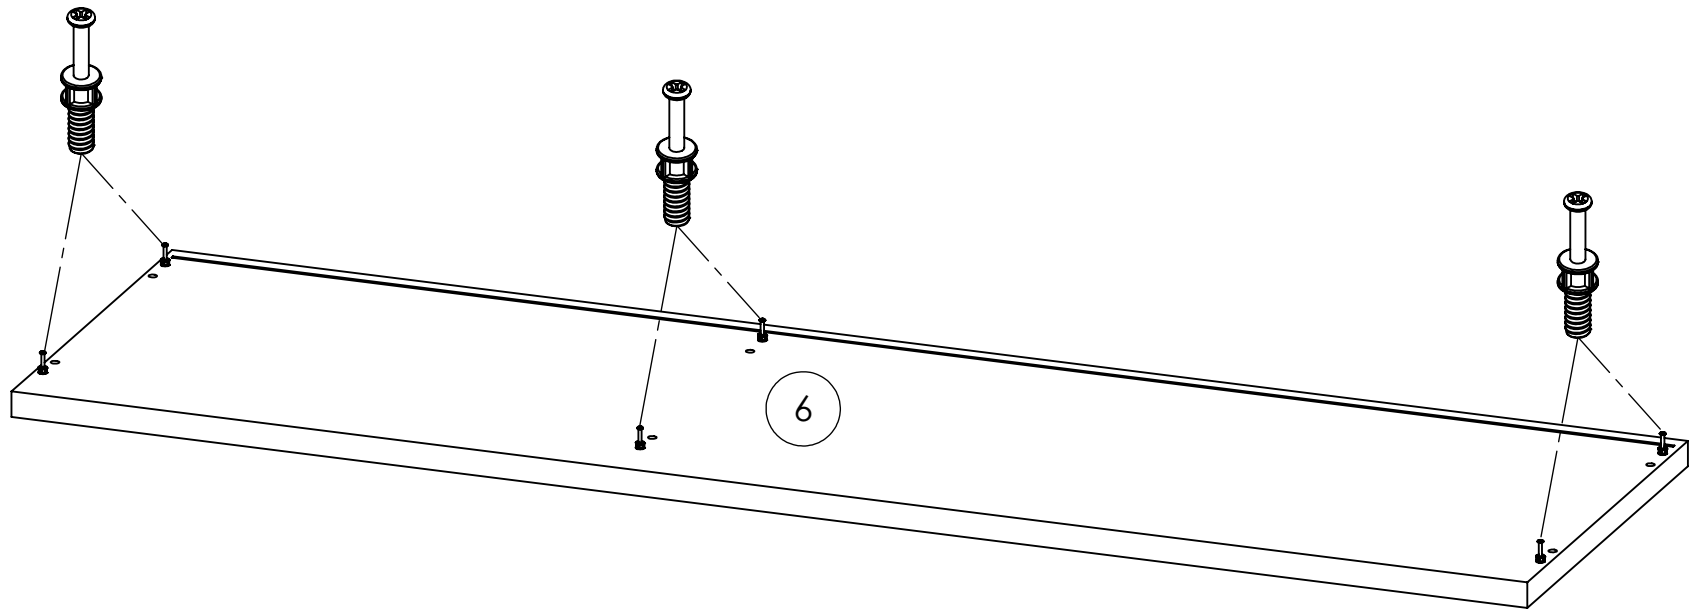

DELTA regal TV KOMODA 150

6.