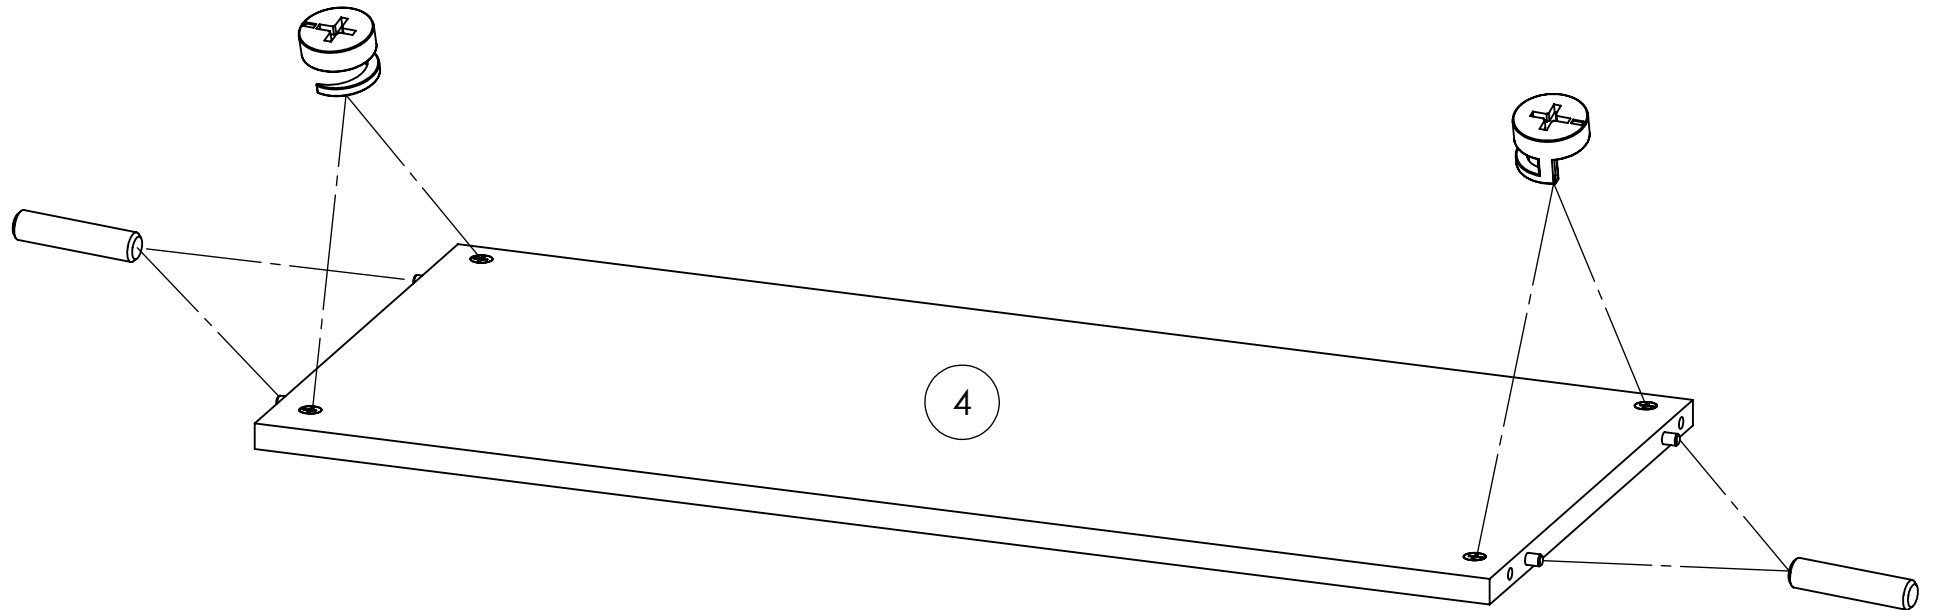

DELTA regal TV KOMODA 150

4.