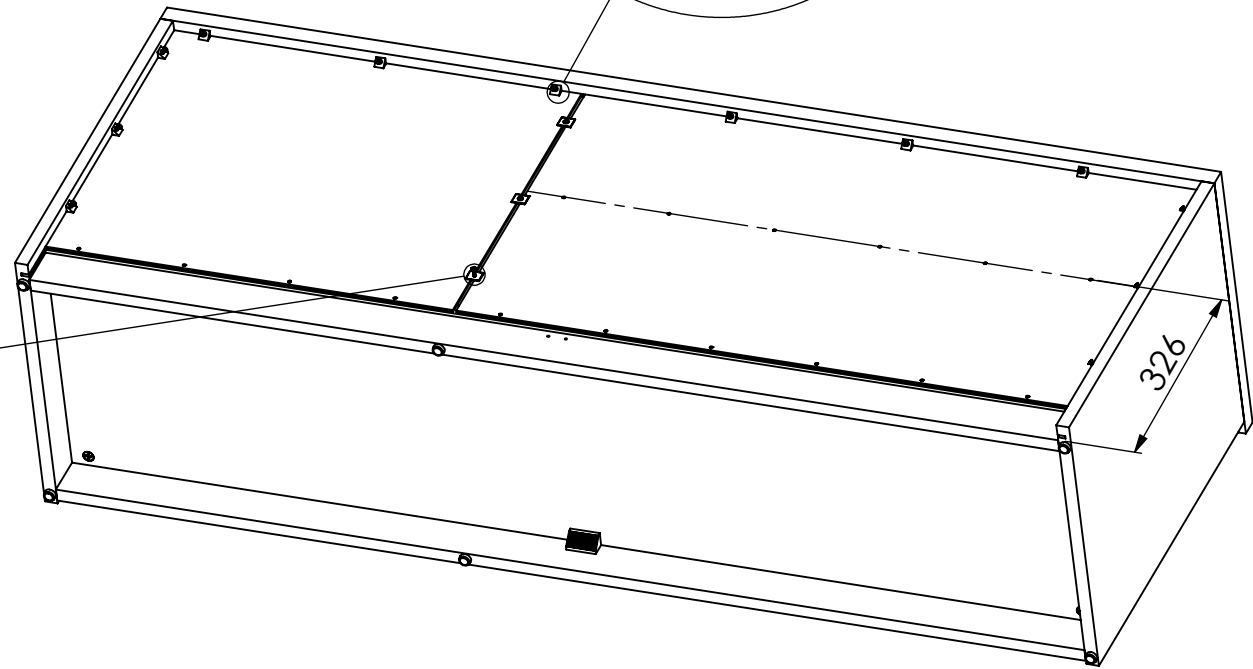

DELTA regal TV KOMODA 150

	DIM	Kom	Pak.	Ø8x35	Ø15X14	7X24	Ø15X10	3,5X16
1.	540X400	1	1	 24X 05908	 16X 00324	 20X 00323	 4X 21268	 12X 01231
2.	540X400	1	1	 4X 00239	 3X 00230	 3X 03291	 6X 06155	 4X 00359
3.	462X380	1	1	 8X 11228	 4X 25335	 2X 09936	 2X 09936	 2X 03316
4.	873X380	1	1	 1X 24279	 1X 24280	 1X 24283	 1X 24284	 8X 08596
5.	1464X380	1	1	 12X 02259	 50X 10109	 1X 25373	 4X 00125	 2X 25407
6.	1500X420	1	1	 1X 00447				
7.	1464X60	2	1					
8.	589X487	1	2					
9.	890X487	1	2					
10.	844X351	1	1					
11.	596X476	1	2					
12.	896X271	1	2					

DELTA regal TV KOMODA 150

11.

DELTA regal TV KOMODA 150

11.

DELTA regal TV KOMODA 150

12.

A=B

 3X 03291	 3x20 3X 00230
 50X 10109	 12X 02259