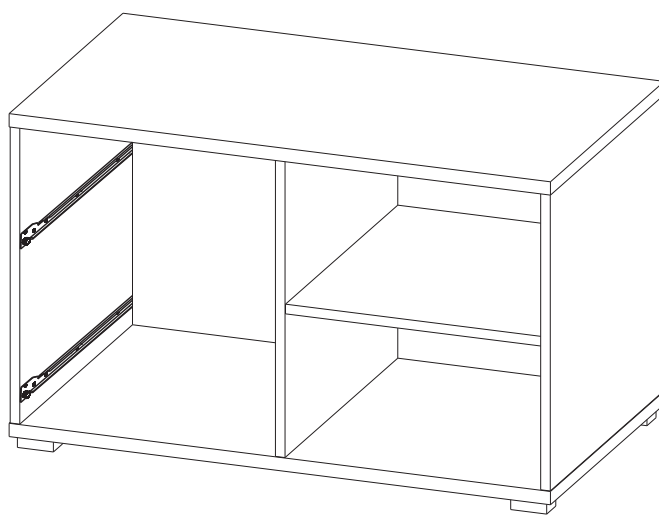

# TV STOLIĆ TONI 90

1	490	x	500
2	490	x	500
3	490	x	497
4	902	x	502
5	902	x	502
6	426	x	495
7	422	x	240
8	400	x	150
9	368	x	150
10	368	x	150
11	348	x	398
12	442	x	508

12x  <b>e1</b> 7x50 mm ŠIFRA:101031	28x  <b>f1</b> 8x30 mm ŠIFRA:101545	1x  LJEPILO 20g ŠIFRA:101371	65x  ŠIFRA:101002	16x  <b>p1</b> $\Phi 3,5 \times 16$ mm ŠIFRA:101033	2x  gr ŠIFRA:101229
4x  <b>p9</b> 4x30 ŠIFRA:101042	4x  4x40 <b>p14</b> ŠIFRA:101046	8x  4,5x20 <b>p20</b> ŠIFRA:101036	2x  350 mm <b>l1</b> ŠIFRA:101095	2x  350 mm <b>r1</b> ŠIFRA:101095	2x  350 mm <b>l2</b> ŠIFRA:101095
2x  350 mm <b>r2</b> ŠIFRA:101095	4x  <b>k4</b> ŠIFRA:101229				