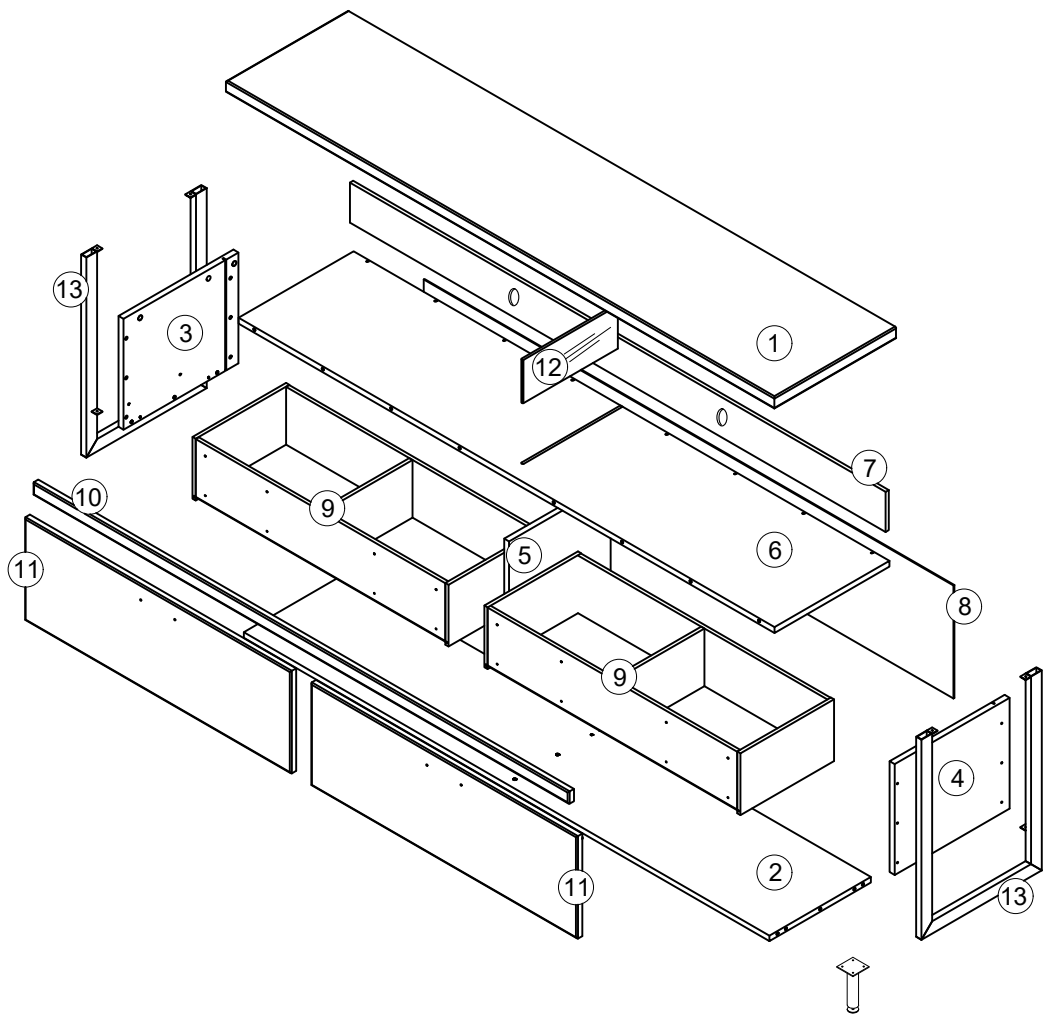

2 OSOBE

20
Min.

NAČIN POSTAVLJANJA OPCIONALNE LED RASVJETE

OPCIONALNO

05025ZB_Trafo	05025ZB_LED	005091ZB
x1	x1	x1

Servis karta

10.11.2020.

Name **SALERNO**

Typ **T 30 - TV ELEMENT**

- ① 2052×455×38
- ② 1966×380×18
- ③ 359×430×19
- ④ 359×430×19
- ⑤ 340×380×19
- ⑥ 2005×430×19
- ⑦ 2004×130×19
- ⑧ 366×1982×3
- ⑨ 958×350×200
- ⑩ 2004×40×20
- ⑪ 996×332×20
- ⑫ 355×141×8
- ⑬ 648×450×40
- ⑭ 140×40×40