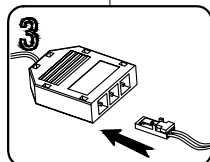

1 OSOBA

25
Min.

OPCIONALNO	
035030ZB_LED x1	035030ZB_LED x1