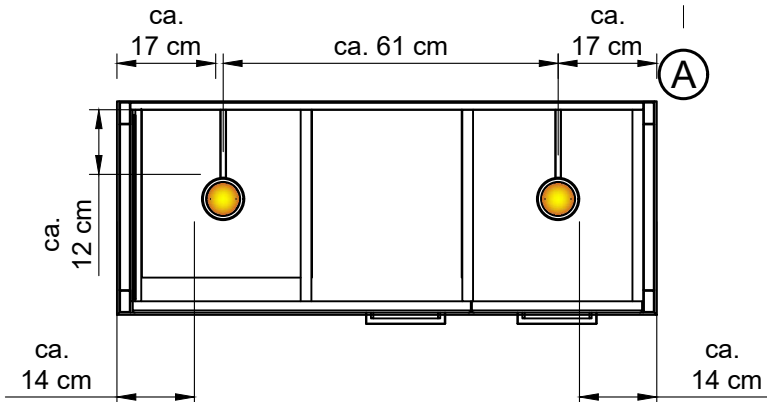

2 OSOBE

20
Min.