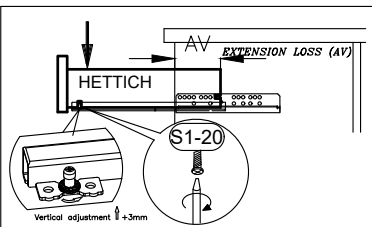

OPCIONALNO

05025ZB_Trafo	05025ZB_LED	005091ZB
x1	x1	x1

D1 Ø8x32 mm 	S1-20 3,0x20mm 	S2-16L 4x16 mm 	D2 Ø6x32 mm 	S-16 3,5x16 mm 	S2-32M 4x32 mm 	MF 140x40x40mm 	C2 	PG 128 mm mat black
EX1 Ø15x12 mm 	S-25 3,5x25 mm 	S2-40 4x40 mm 	H1 0mm 	W1 	M25 M4x25 mm 	GL 	FI 	M40 M4x40 mm
T1 	S-35 3,5x35 mm 	ES 6,3x13 mm 	P1 	ST 	A2 60x20x15 mm 	R30-Hettich 300mm 	B 	X

2 OSOBE

20
Min.

LADICU UČVRSTITI VIJCIMA ZA VODILICU
POMOĆU VIJAKA 3x20mm

SALERNO

UPUTA ZA MONTAŽU TIP T12 - KOMBI VITRINA

2 OSOBE

20
Min.

LADICU UČVRSTITI VIJCIMA ZA VODILICU
POMOĆU VIJAKA 3x20mm

Typ **T 30 - TV ELEMENT**

- ① 2052×455×38
- ② 1966×380×18
- ③ 359×430×19
- ④ 359×430×19
- ⑤ 340×380×19
- ⑥ 2005×430×19
- ⑦ 2004×130×19
- ⑧ 366×1982×3
- ⑨ 958×350×200
- ⑩ 2004×40×20
- ⑪ 996×332×20
- ⑫ 355×141×8
- ⑬ 648×450×40
- ⑭ 140×40×40