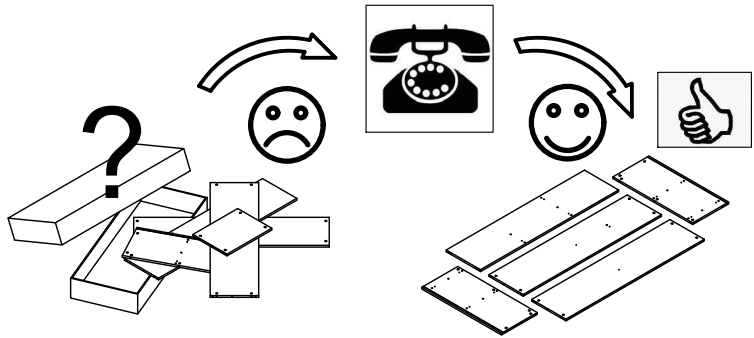

Servis karta

10.11.2020.

Name **SALERNO**

Typ **T 12 - KOMBI VITRINA**

- ① 952×377×38
- ② 885×332×19
- ③ 665×332×19
- ④ 665×332×19
- ⑤ 317×332×19
- ⑥ 317×332×19
- ⑦ 665×332×19
- ⑧ 645×332×19
- ⑨ 905×332×19
- ⑩ 564×290×18
- ⑪ 300×332×19
- ⑫ 550×300×120
- ⑬ 904×1683×19
- ⑭ 596×164×20
- ⑮ 668×596×20
- ⑯ 668×596×20
- ⑰L 1824×372×40
- ⑰R 1824×372×40

OPCIONALNO

05025ZB_Trafo	05025ZB_LED	005091ZB
x1	x1	x1

D1 Ø8x32 mm 	S1-20 3,0x20mm 	S2-16L 4x16 mm 	D2 Ø6x32 mm 	S-16 3,5x16 mm 	S2-32M 4x32 mm 	MF 140x40x40mm 	C2 	PG 128 mm mat black
EX1 Ø15x12 mm 	S-25 3,5x25 mm 	S2-40 4x40 mm 	H1 0mm 	W1 	M25 M4x25 mm 	GL 	FI 	M40 M4x40 mm
T1 	S-35 3,5x35 mm 	ES 6,3x13 mm 	P1 	ST 	A2 60x20x15 mm 	R30-Hettich 300mm 	B 	X