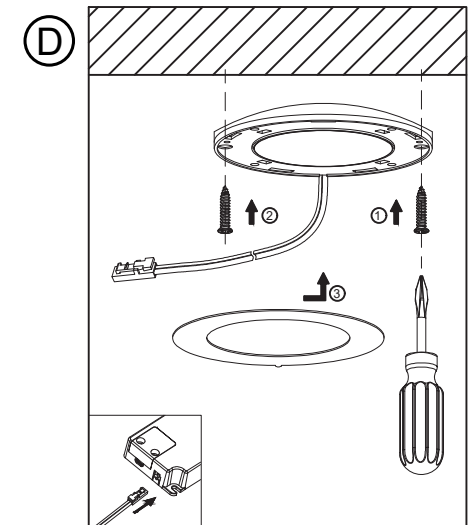

NAČIN POSTAVLJANJA OPCIONALNE LED RASVJETE

OPCIONALNO

05025ZB_Trafo	05025ZB_LED	005091ZB
x1	x1	x1