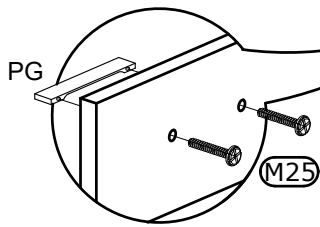

2 OSOBE

20
Min.

LADICU UČVRSTITI VIJCIMA ZA VODILICU
POMOĆU VIJAKA 3x20mm

SALERNO

UPUTA ZA MONTAŽU TIP T12 - KOMBI VITRINA

2 OSOBE

20
Min.

LADICU UČVRSTITI VIJCIMA ZA VODILICU
POMOĆU VIJAKA 3x20mm

Typ **T 30 - TV ELEMENT**

- ① 2052×455×38
- ② 1966×380×18
- ③ 359×430×19
- ④ 359×430×19
- ⑤ 340×380×19
- ⑥ 2005×430×19
- ⑦ 2004×130×19
- ⑧ 366×1982×3
- ⑨ 958×350×200
- ⑩ 2004×40×20
- ⑪ 996×332×20
- ⑫ 355×141×8
- ⑬ 648×450×40
- ⑭ 140×40×40