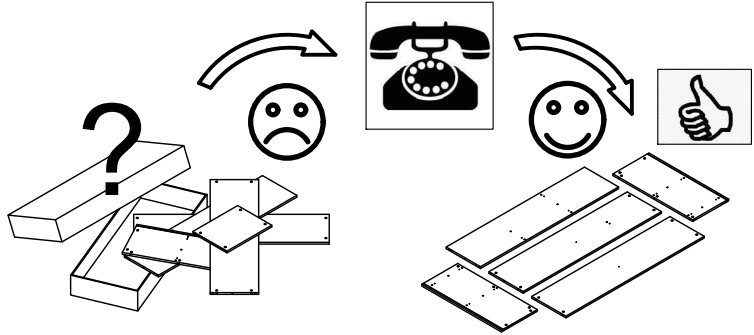

Servis karta

10.11.2020.

Name **SALERNO**

Typ **T 30 - TV ELEMENT**