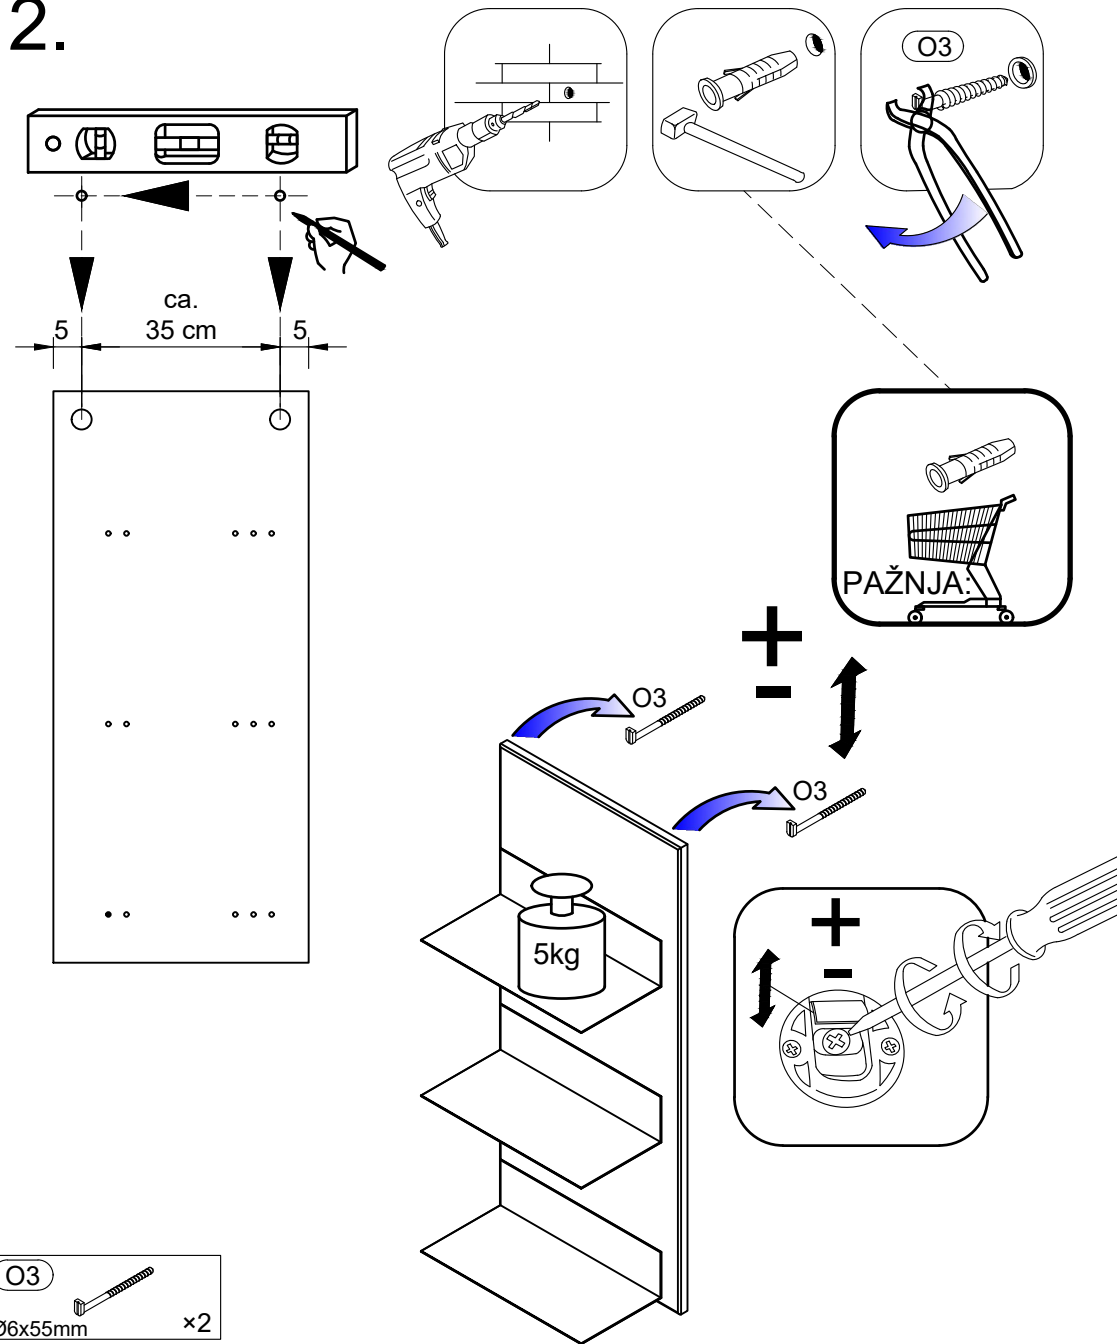

- ① 1008×450×20
- ② 320×50×20
- ③ 400×200×100

OPCIONALNO	
 <p>035030ZB_LED</p> <p>x1</p>	 <p>035030ZB_LED</p> <p>x1</p>

 <p>S-16 3,5x16 mm</p>	 <p>S2-35 4x35 mm</p>	 <p>O3 Ø6x55mm</p>
 <p>HP Ø35x12 mm</p>	 <p>S-25 3,5x25 mm</p>	 <p>FI</p>

SALERNO

UPUTA ZA MONTAŽU TIP T51 - ZIDNI PANEL

1/2

1 OSOBA

25
Min.

1.

2.

S2-35
4x35 mm x12

FI
x2

O3
Ø6x55mm x2

1 OSOBA

25
Min.

OPCIONALNO	
035030ZB_LED  x1	035030ZB_LED  x1