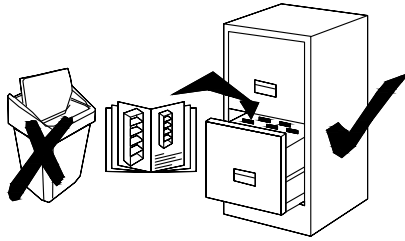

Servis karta

10.11.2020.

Name **SALERNO**

Typ **T 12 - KOMBI VITRINA**

- ① 952×377×38
- ② 885×332×19
- ③ 665×332×19
- ④ 665×332×19
- ⑤ 317×332×19
- ⑥ 317×332×19
- ⑦ 665×332×19
- ⑧ 645×332×19
- ⑨ 905×332×19
- ⑩ 564×290×18
- ⑪ 300×332×19
- ⑫ 550×300×120
- ⑬ 904×1683×19
- ⑭ 596×164×20
- ⑮ 668×596×20
- ⑯ 668×596×20
- ⑰L 1824×372×40
- ⑰R 1824×372×40