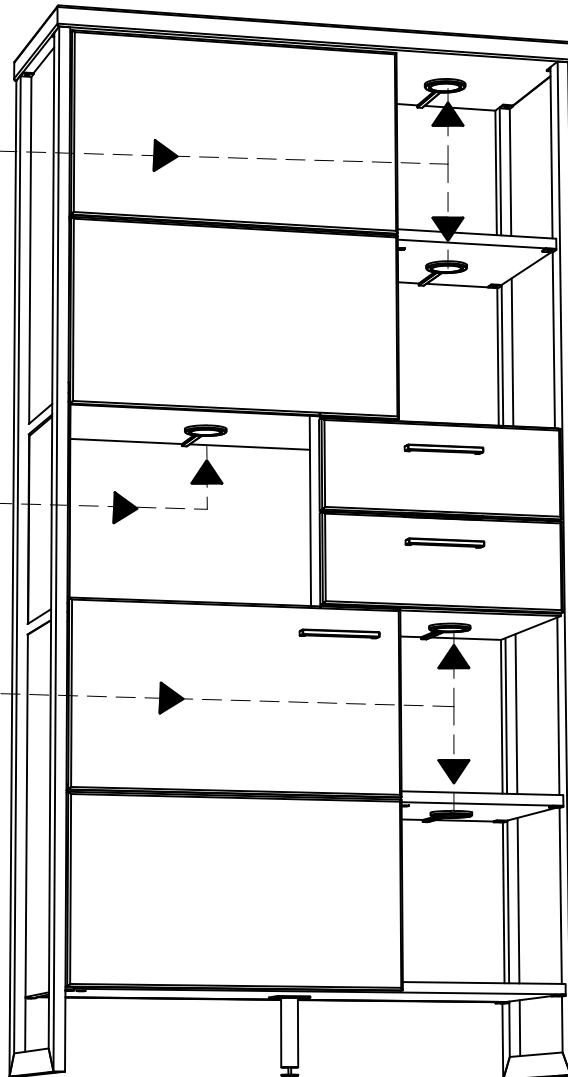

2 OSOBE

20
Min.