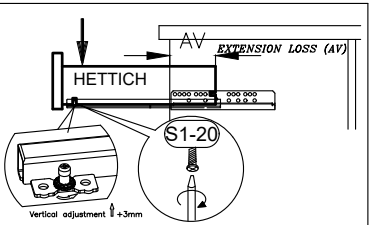

2 OSOBE

20
Min.

LADICU UČVRSTITI VIJCIMA ZA VODILICU
POMOĆU VIJAKA 3x20mm

SALERNO

UPUTA ZA MONTAŽU TIP T12 - KOMBI VITRINA

2 OSOBE

20
Min.

LADICU UČVRSTITI VIJCIMA ZA VODILICU
POMOĆU VIJAKA 3x20mm

Typ **T 30 - TV ELEMENT**

- ① 2052×455×38
- ② 1966×380×18
- ③ 359×430×19
- ④ 359×430×19
- ⑤ 340×380×19
- ⑥ 2005×430×19
- ⑦ 2004×130×19
- ⑧ 366×1982×3
- ⑨ 958×350×200
- ⑩ 2004×40×20
- ⑪ 996×332×20
- ⑫ 355×141×8
- ⑬ 648×450×40
- ⑭ 140×40×40