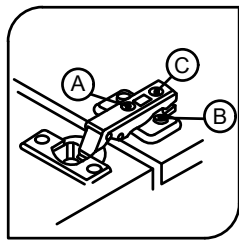

2 OSOBE

20
Min.

LADICU UČVRSTITI VIJCIMA ZA VODILICU
POMOĆU VIJAKA 3x20mm

SALERNO

UPUTA ZA MONTAŽU TIP T12 - KOMBI VITRINA

2 OSOBE

20
Min.

LADICU UČVRSTITI VIJCIMA ZA VODILICU
POMOĆU VIJAKA 3x20mm