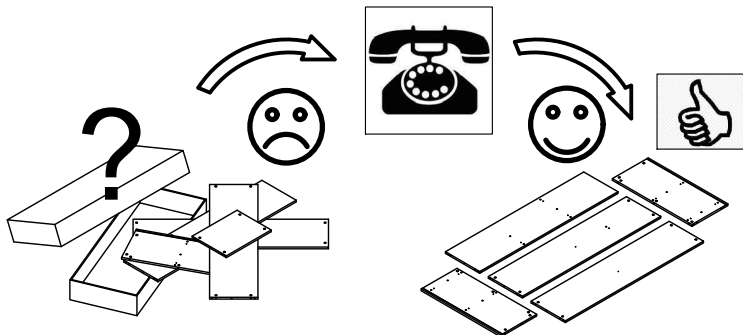

LADICU UČVRSTITI VIJCIMA ZA VODILICU
POMOĆU VIJAKA 3x20mm

PG 128 mm mat black x2	C2 x3	FI filz x4	S2-16L 4x16 mm x4
M25 M4x25 mm x4	ST x4	KL 30x30mm x2	S-16 3,5x16 mm x2

Servis karta

Name	SALERNO
Typ	T 51 - ZIDNI PANEL