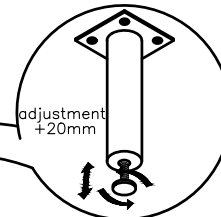

2 OSOBE

20
Min.

LADICU UČVRSTITI VIJCIMA ZA VODILICU
POMOĆU VIJAKA 3x20mm

SALERNO

UPUTA ZA MONTAŽU TIP T12 - KOMBI VITRINA

2 OSOBE

20
Min.

LADICU UČVRSTITI VIJCIMA ZA VODILICU
POMOĆU VIJAKA 3x20mm

Typ **T 30 - TV ELEMENT**

- ① 2052×455×38
- ② 1966×380×18
- ③ 359×430×19
- ④ 359×430×19
- ⑤ 340×380×19
- ⑥ 2005×430×19
- ⑦ 2004×130×19
- ⑧ 366×1982×3
- ⑨ 958×350×200
- ⑩ 2004×40×20
- ⑪ 996×332×20
- ⑫ 355×141×8
- ⑬ 648×450×40
- ⑭ 140×40×40