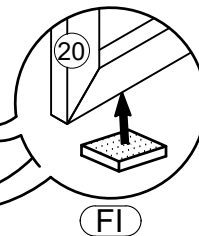

2 OSOBE

20
Min.

LADICU UČVRSTITI VIJCIMA ZA VODILICU
POMOĆU VIJAKA 3x20mm

SALERNO

UPUTA ZA MONTAŽU TIP T12 - KOMBI VITRINA

2 OSOBE

20
Min.

LADICU UČVRSTITI VIJCIMA ZA VODILICU
POMOĆU VIJAKA 3x20mm

Typ **T 30 - TV ELEMENT**

- ① 2052×455×38
- ② 1966×380×18
- ③ 359×430×19
- ④ 359×430×19
- ⑤ 340×380×19
- ⑥ 2005×430×19
- ⑦ 2004×130×19
- ⑧ 366×1982×3
- ⑨ 958×350×200
- ⑩ 2004×40×20
- ⑪ 996×332×20
- ⑫ 355×141×8
- ⑬ 648×450×40
- ⑭ 140×40×40