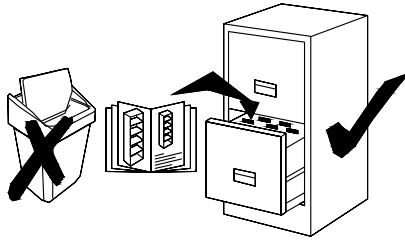

Servis karta

10.11.2020.

Name **SALERNO**

Typ **T 30 - TV ELEMENT**