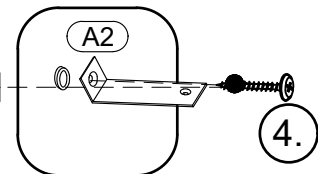

2 OSOBE

20
Min.

LADICU UČVRSTITI VIJCIMA ZA VODILICU
POMOĆU VIJAKA 3x20mm

SALERNO

UPUTA ZA MONTAŽU TIP T12 - KOMBI VITRINA

2 OSOBE

20
Min.

LADICU UČVRSTITI VIJCIMA ZA VODILICU
POMOĆU VIJAKA 3x20mm

Typ **T 30 - TV ELEMENT**

- ① 2052×455×38
- ② 1966×380×18
- ③ 359×430×19
- ④ 359×430×19
- ⑤ 340×380×19
- ⑥ 2005×430×19
- ⑦ 2004×130×19
- ⑧ 366×1982×3
- ⑨ 958×350×200
- ⑩ 2004×40×20
- ⑪ 996×332×20
- ⑫ 355×141×8
- ⑬ 648×450×40
- ⑭ 140×40×40