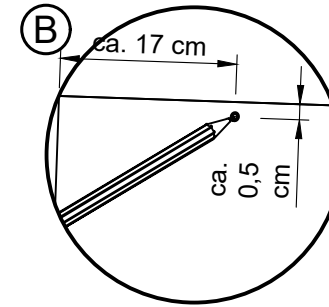

2 OSOBE

20
Min.