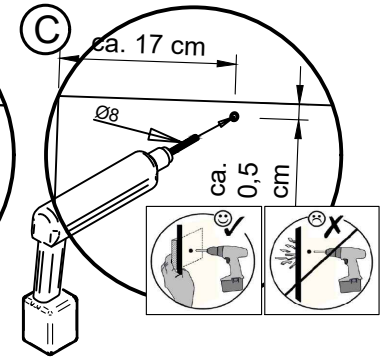

2 OSOBE

20
Min.