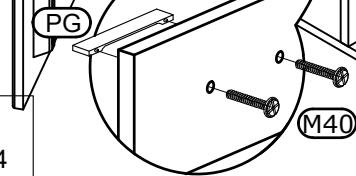

2 OSOBE

20
Min.

LADICU UČVRSTITI VIJCIMA ZA VODILICU
POMOĆU VIJAKA 3x20mm

SALERNO

UPUTA ZA MONTAŽU TIP T12 - KOMBI VITRINA

2 OSOBE

20
Min.

LADICU UČVRSTITI VIJCIMA ZA VODILICU
POMOĆU VIJAKA 3x20mm

Typ **T 30 - TV ELEMENT**

- ① 2052×455×38
- ② 1966×380×18
- ③ 359×430×19
- ④ 359×430×19
- ⑤ 340×380×19
- ⑥ 2005×430×19
- ⑦ 2004×130×19
- ⑧ 366×1982×3
- ⑨ 958×350×200
- ⑩ 2004×40×20
- ⑪ 996×332×20
- ⑫ 355×141×8
- ⑬ 648×450×40
- ⑭ 140×40×40