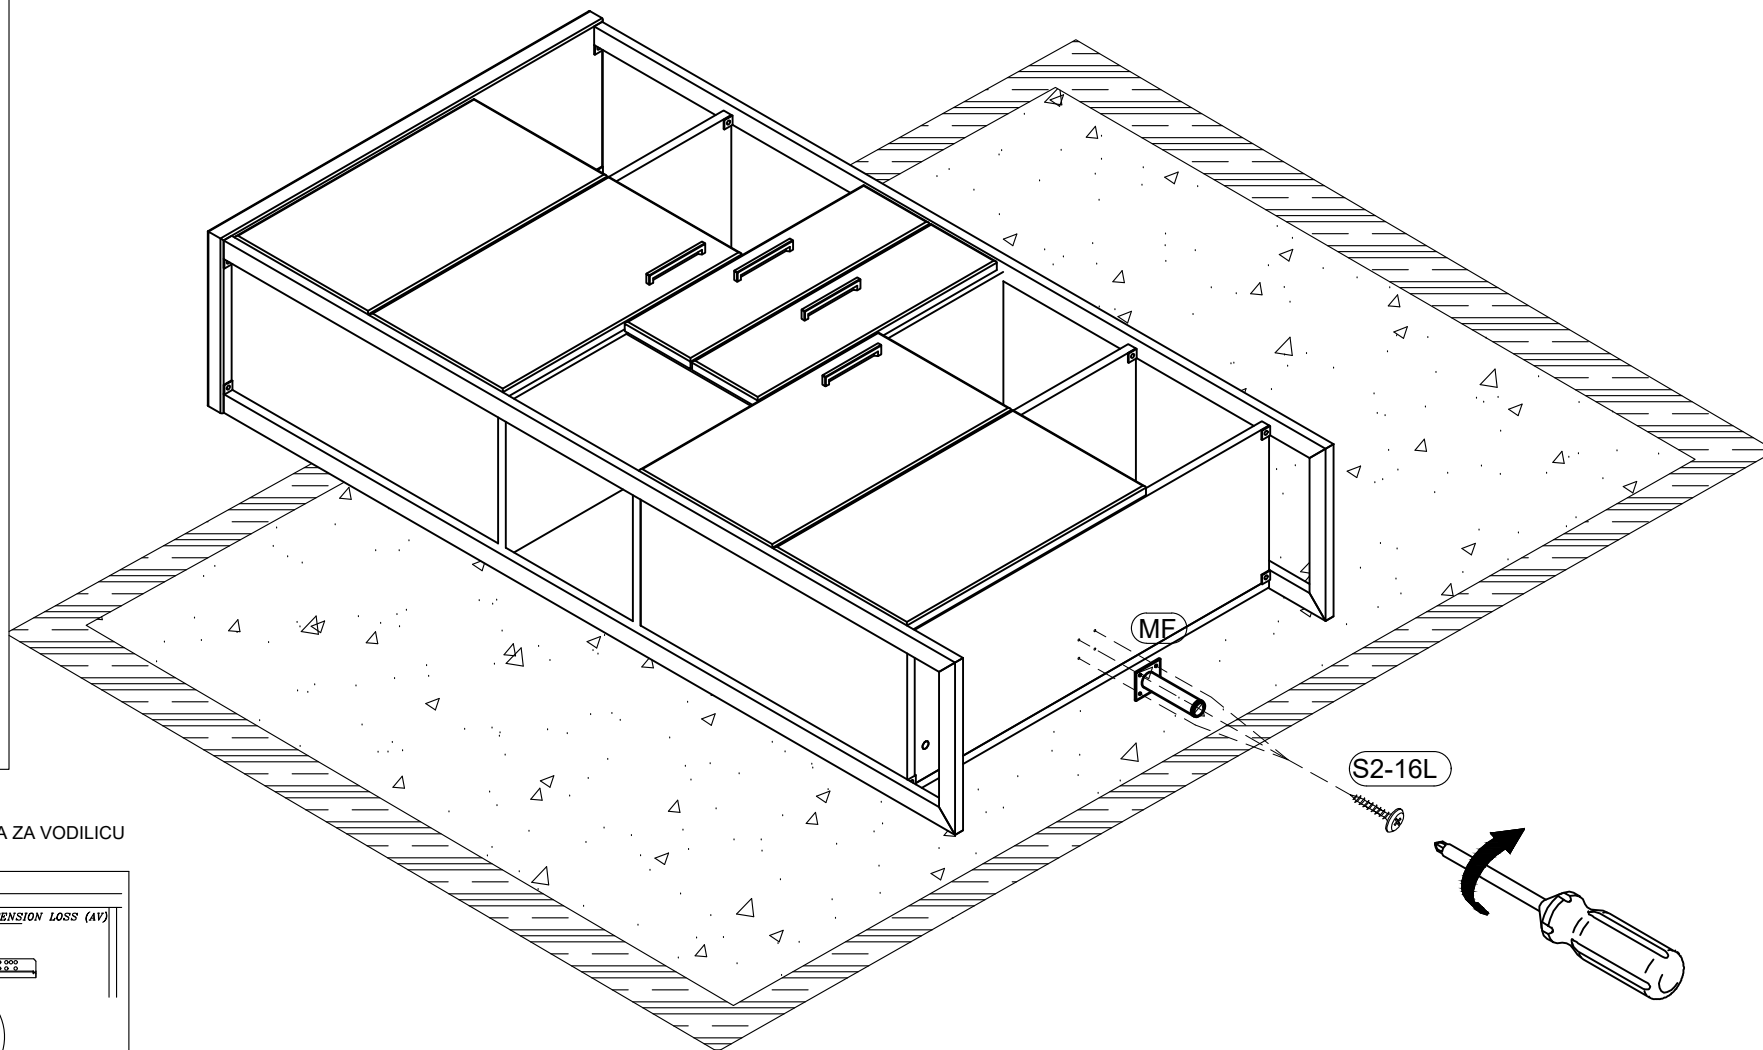

2 OSOBE

20
Min.