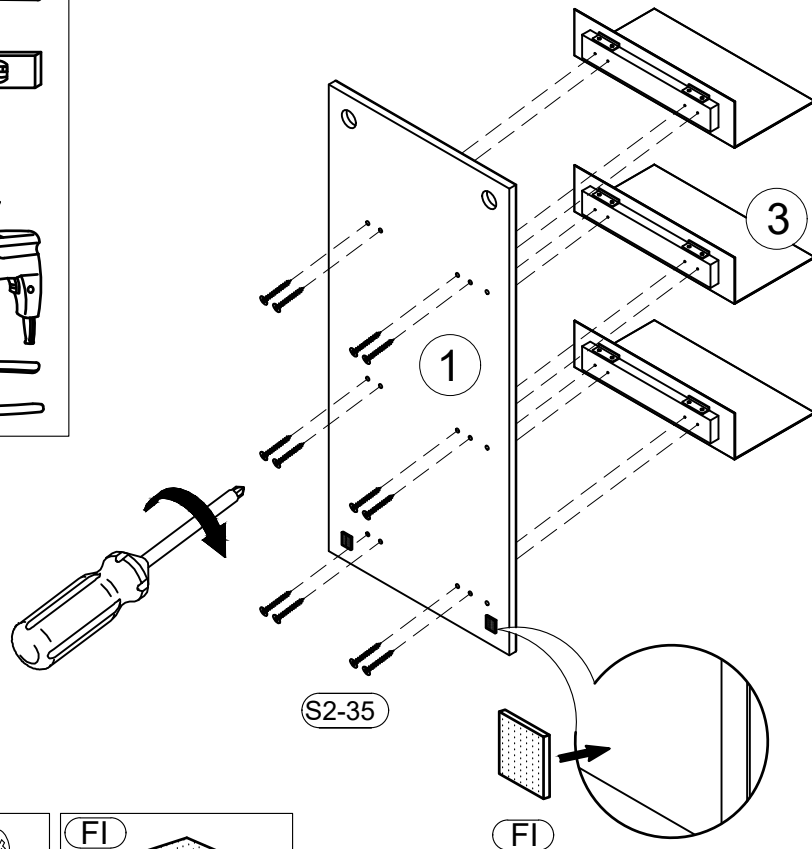

- ① 1008×450×20
- ② 320×50×20
- ③ 400×200×100

OPCIONALNO	
 <p>035030ZB_LED</p> <p>x1</p>	 <p>035030ZB_LED</p> <p>x1</p>

 <p>S-16 3,5x16 mm</p>	 <p>S2-35 4x35 mm</p>	 <p>O3 Ø6x55mm</p>
 <p>HP Ø35x12 mm</p>	 <p>S-25 3,5x25 mm</p>	 <p>FI</p>

SALERNO

UPUTA ZA MONTAŽU TIP T51 - ZIDNI PANEL

1/2

1 OSOBA

25
Min.

1.

2.

S2-35
4x35 mm x12