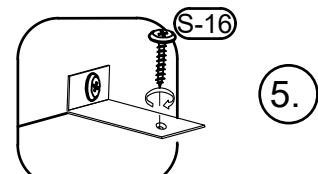

2 OSOBE

20
Min.

LADICU UČVRSTITI VIJCIMA ZA VODILICU
POMOĆU VIJAKA 3x20mm

SALERNO

UPUTA ZA MONTAŽU TIP T12 - KOMBI VITRINA

2 OSOBE

20
Min.

LADICU UČVRSTITI VIJCIMA ZA VODILICU
POMOĆU VIJAKA 3x20mm

Typ **T 30 - TV ELEMENT**

- ① 2052×455×38
- ② 1966×380×18
- ③ 359×430×19
- ④ 359×430×19
- ⑤ 340×380×19
- ⑥ 2005×430×19
- ⑦ 2004×130×19
- ⑧ 366×1982×3
- ⑨ 958×350×200
- ⑩ 2004×40×20
- ⑪ 996×332×20
- ⑫ 355×141×8
- ⑬ 648×450×40
- ⑭ 140×40×40