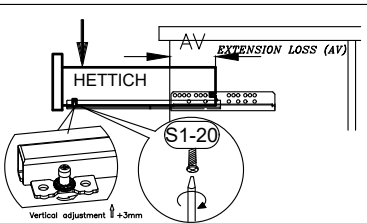

LADICU UČVRSTITI VIJCIMA ZA VODILICU
POMOĆU VIJAKA 3x20mm

PG 128 mm mat black x2	C2 x3	FI filz x4	S2-16L 4x16 mm x4
M25 M4x25 mm x4	ST x4	KL 30x30mm x2	S-16 3,5x16 mm x2