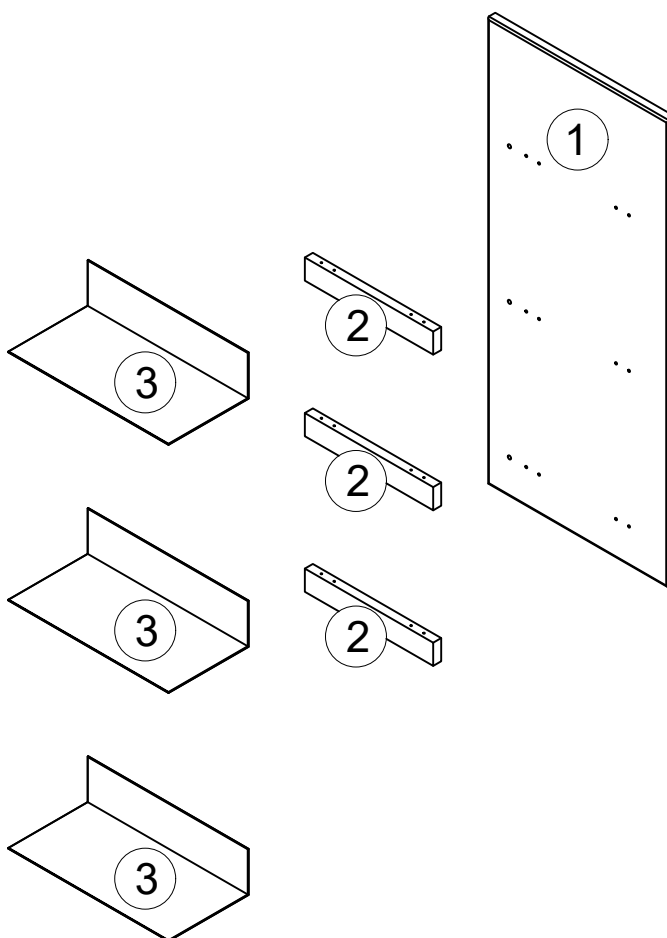

LADICU UČVRSTITI VIJCIMA ZA VODILICU
POMOĆU VIJAKA 3x20mm

PG 128 mm mat black x2	C2 x3	FI filz x4	S2-16L 4x16 mm x4
M25 M4x25 mm x4	ST x4	KL 30x30mm x2	S-16 3,5x16 mm x2

Servis karta

Name	SALERNO
Typ	T 51 - ZIDNI PANEL

- ① 1008×450×20
- ② 320×50×20
- ③ 400×200×100

OPCIONALNO	
 <p>035030ZB_LED</p> <p>x1</p>	 <p>035030ZB_LED</p> <p>x1</p>

 <p>S-16 3,5x16 mm</p>	 <p>S2-35 4x35 mm</p>	 <p>O3 Ø6x55mm</p>
 <p>HP Ø35x12 mm</p>	 <p>S-25 3,5x25 mm</p>	 <p>FI</p>