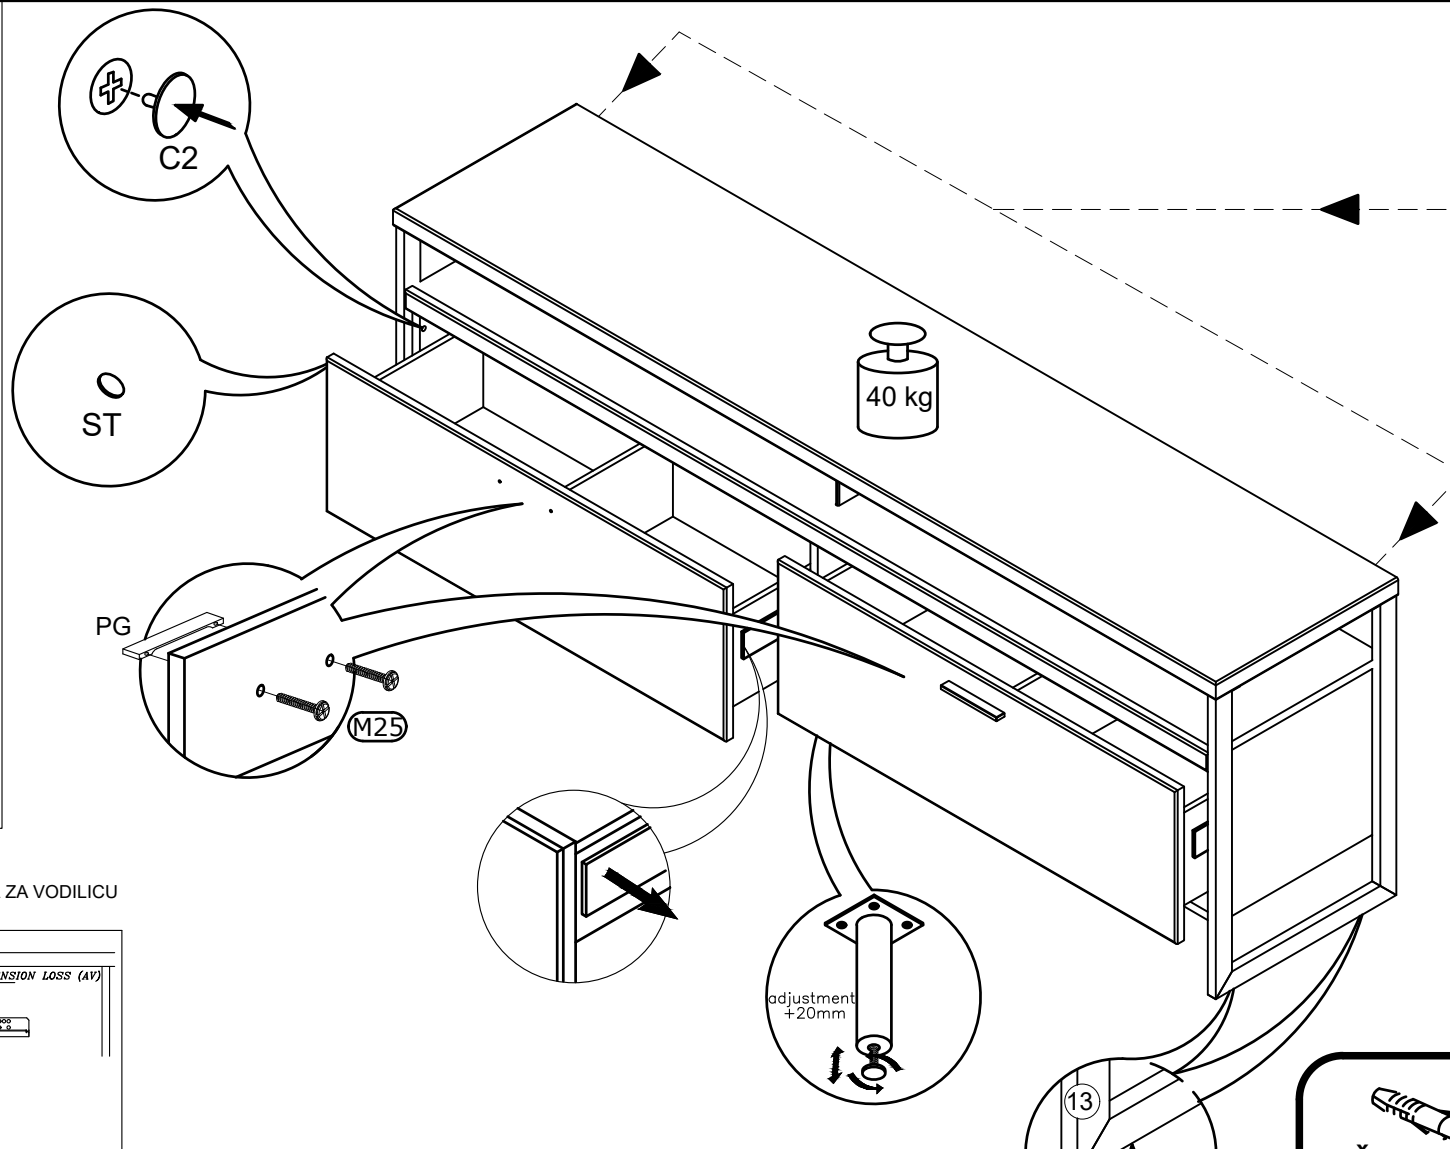

2 OSOBE

20
Min.

LADICU UČVRSTITI VIJCIMA ZA VODILICU
POMOĆU VIJAKA 3x20mm

SALERNO

UPUTA ZA MONTAŽU TIP T30 - TV ELEMENT

2/2

2 OSOBE

20
Min.