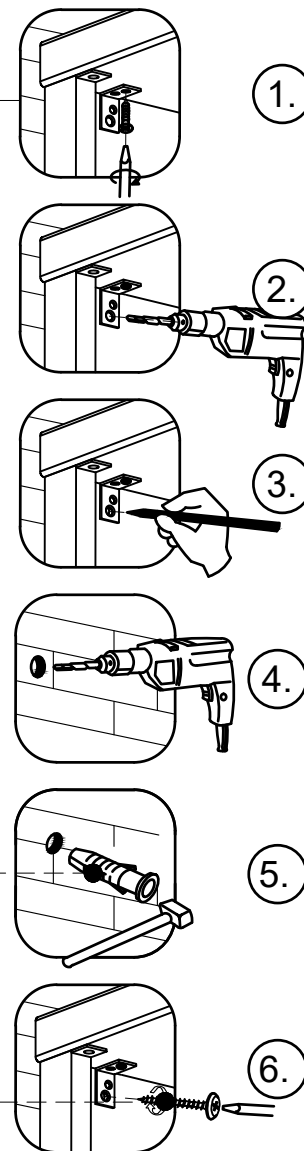

Servis karta

10.11.2020.

Name **SALERNO**

Typ **T 12 - KOMBI VITRINA**

- ① 952×377×38
- ② 885×332×19
- ③ 665×332×19
- ④ 665×332×19
- ⑤ 317×332×19
- ⑥ 317×332×19
- ⑦ 665×332×19
- ⑧ 645×332×19
- ⑨ 905×332×19
- ⑩ 564×290×18
- ⑪ 300×332×19
- ⑫ 550×300×120
- ⑬ 904×1683×19
- ⑭ 596×164×20
- ⑮ 668×596×20
- ⑯ 668×596×20
- ⑰L 1824×372×40
- ⑰R 1824×372×40

Typ **T 30 - TV ELEMENT**

- ① 2052×455×38
- ② 1966×380×18
- ③ 359×430×19
- ④ 359×430×19
- ⑤ 340×380×19
- ⑥ 2005×430×19
- ⑦ 2004×130×19
- ⑧ 366×1982×3
- ⑨ 958×350×200
- ⑩ 2004×40×20
- ⑪ 996×332×20
- ⑫ 355×141×8
- ⑬ 648×450×40
- ⑭ 140×40×40

2 OSOBE

20
Min.

LADICU UČVRSTITI VIJCIMA ZA VODILICU
POMOĆU VIJAKA 3x20mm

SALERNO

UPUTA ZA MONTAŽU TIP T30 - TV ELEMENT

2/2

2 OSOBE

20
Min.

LADICU UČVRSTITI VIJCIMA ZA VODILICU
POMOĆU VIJAKA 3x20mm

PG 128 mm mat black x2	C2 x3	FI filz x4	S2-16L 4x16 mm x4
M25 M4x25 mm x4	ST x4	KL 30x30mm x2	S-16 3,5x16 mm x2

Servis karta

Name	SALERNO
Typ	T 51 - ZIDNI PANEL