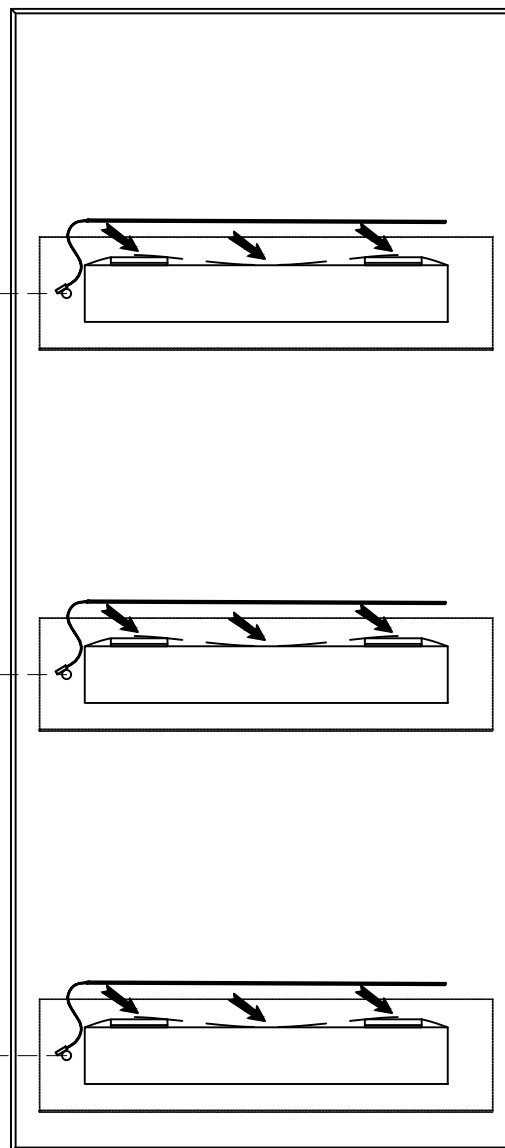

1 OSOBA

25
Min.

OPCIONALNO	
035030ZB_LED x1	035030ZB_LED x1