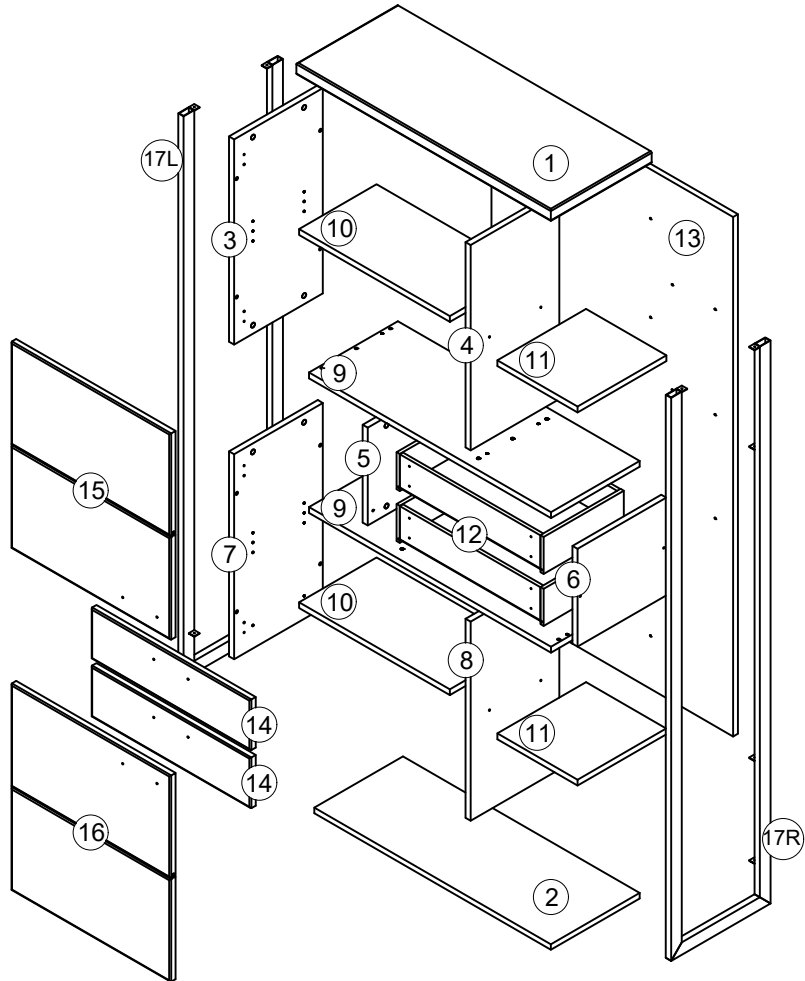

Servis karta

10.11.2020.

Name **SALERNO**

Typ **T 12 - KOMBI VITRINA**

- ① 952×377×38
- ② 885×332×19
- ③ 665×332×19
- ④ 665×332×19
- ⑤ 317×332×19
- ⑥ 317×332×19
- ⑦ 665×332×19
- ⑧ 645×332×19
- ⑨ 905×332×19
- ⑩ 564×290×18
- ⑪ 300×332×19
- ⑫ 550×300×120
- ⑬ 904×1683×19
- ⑭ 596×164×20
- ⑮ 668×596×20
- ⑯ 668×596×20
- ⑰L 1824×372×40
- ⑰R 1824×372×40

OPCIONALNO

05025ZB_Trafo	05025ZB_LED	005091ZB
x1	x1	x1

D1 Ø8x32 mm 	S1-20 3,0x20mm 	S2-16L 4x16 mm 	D2 Ø6x32 mm 	S-16 3,5x16 mm 	S2-32M 4x32 mm 	MF 140x40x40mm 	C2 	PG 128 mm mat black
EX1 Ø15x12 mm 	S-25 3,5x25 mm 	S2-40 4x40 mm 	H1 0mm 	W1 	M25 M4x25 mm 	GL 	FI 	M40 M4x40 mm
T1 	S-35 3,5x35 mm 	ES 6,3x13 mm 	P1 	ST 	A2 60x20x15 mm 	R30-Hettich 300mm 	B 	X

Typ **T 30 - TV ELEMENT**

- ① 2052×455×38
- ② 1966×380×18
- ③ 359×430×19
- ④ 359×430×19
- ⑤ 340×380×19
- ⑥ 2005×430×19
- ⑦ 2004×130×19
- ⑧ 366×1982×3
- ⑨ 958×350×200
- ⑩ 2004×40×20
- ⑪ 996×332×20
- ⑫ 355×141×8
- ⑬ 648×450×40
- ⑭ 140×40×40