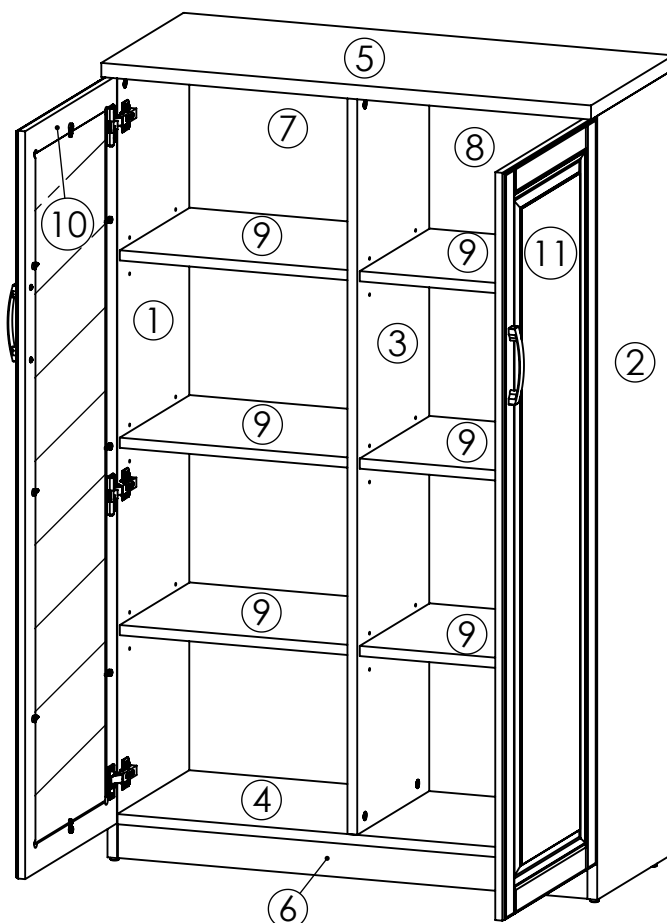

**PC JULIJA regal vitrina 1VR+1VR/ST**

	DIM	kom	pak
1.	1385X370	1	1
2.	1385X370	1	1
3.	1307X350	1	1
4.	864X350	1	1
5.	900X400	1	1
6.	864X60	1	1
7.	1333X441	1	2
8.	1333X441	1	2
9.	422X340	6	1
10.	1321X446	1	2
11.	1321X446	1	2