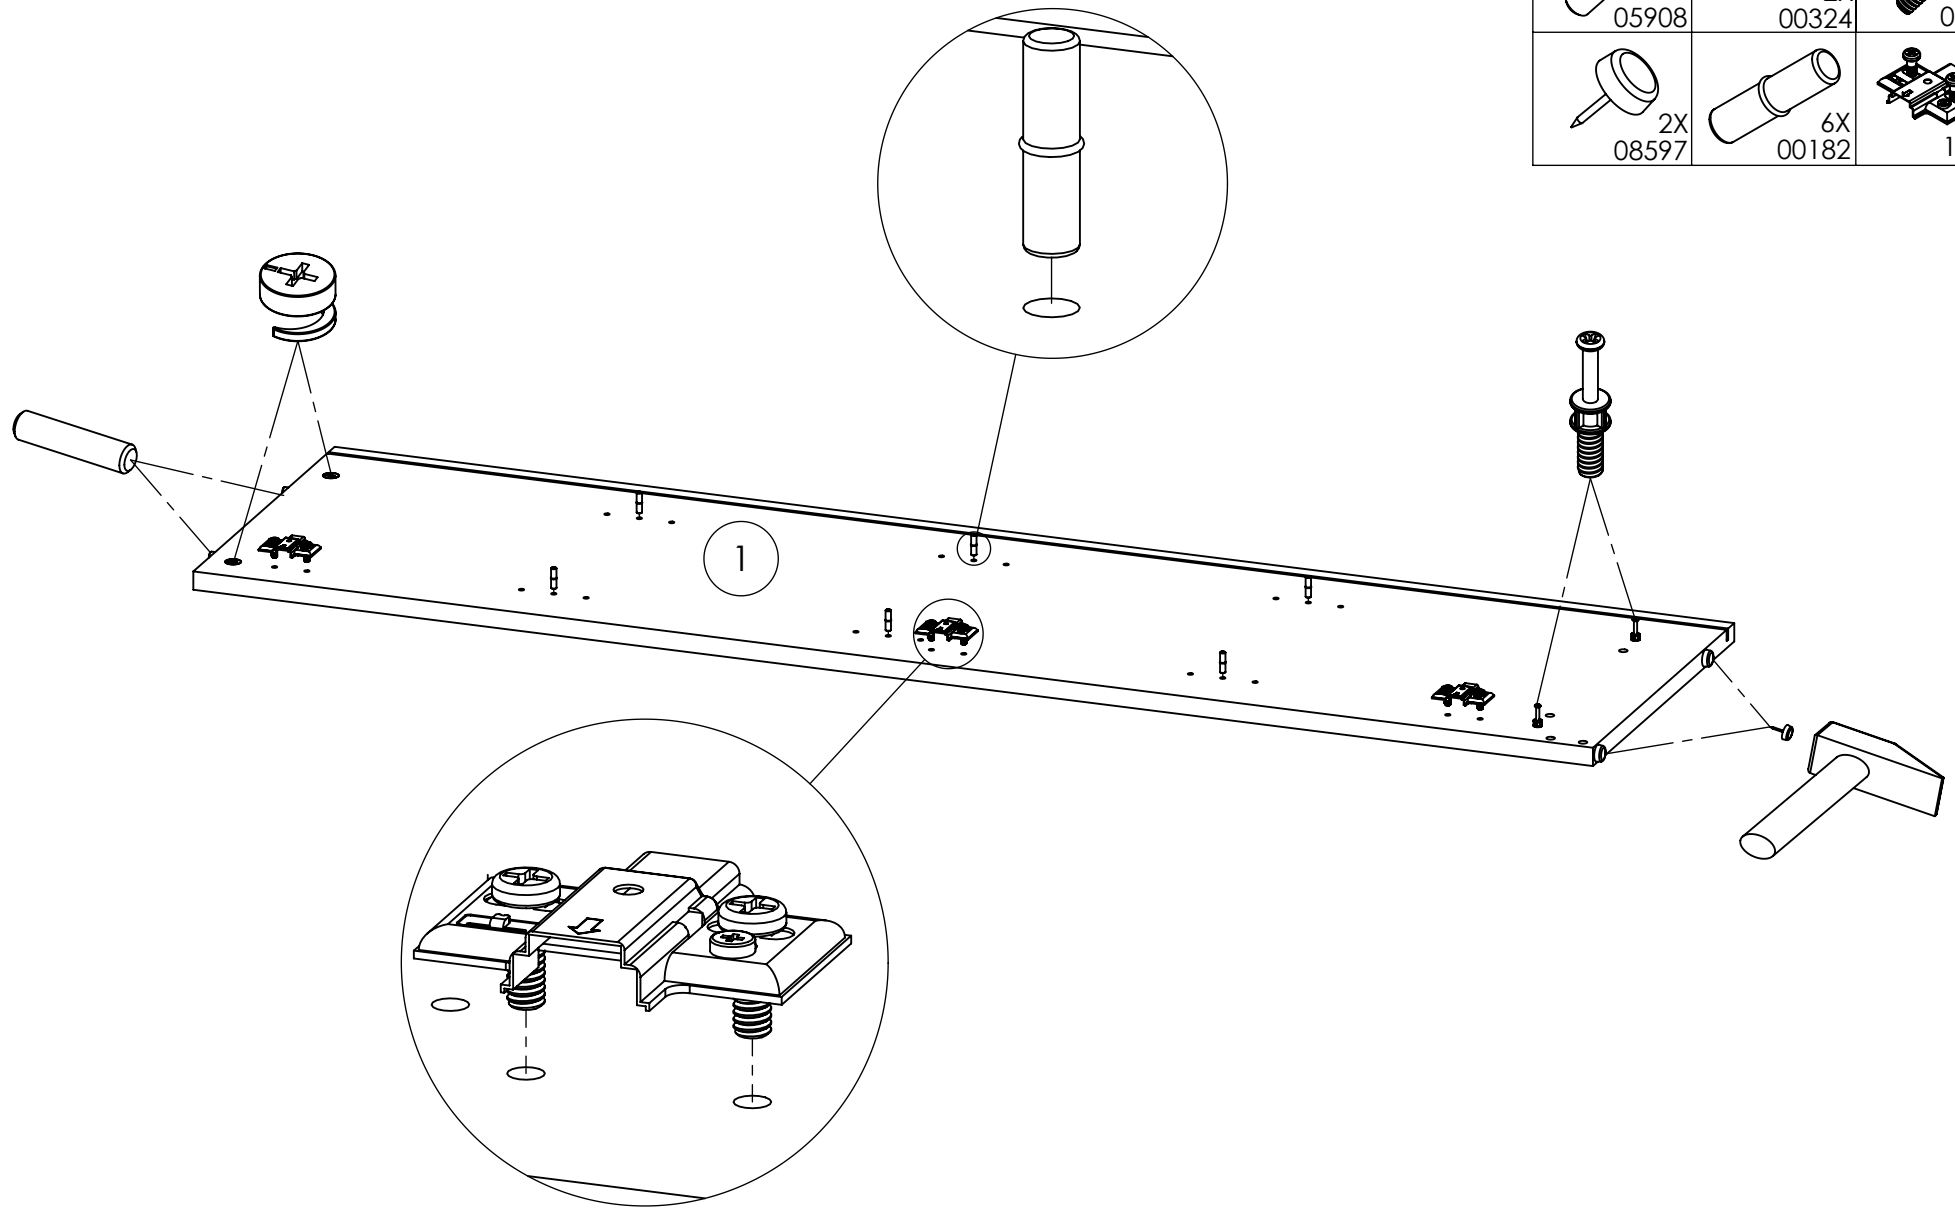

PC JULIJA regal vitrina 1 VR+1 VR/ST

1.

8x35 2X 05908	 2X 00324	7X24 2X 00323
 2X 08597	 6X 00182	 3X 11037